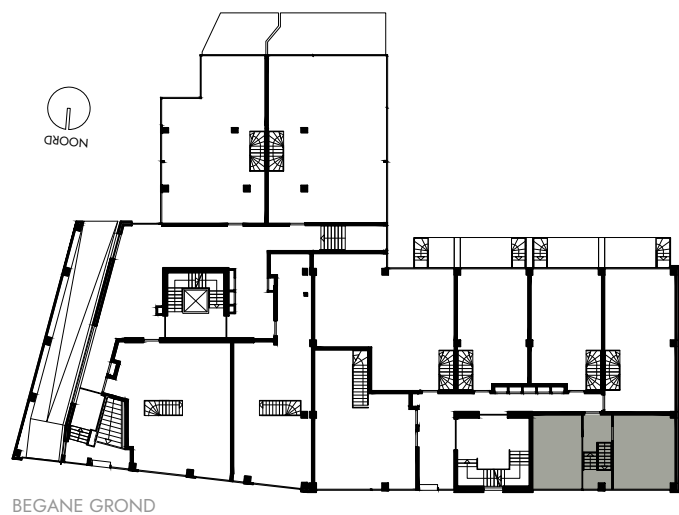

-  enkelpolige schakelaar
-  serie schakelaar
-  wisselschakelaar
-  enkele wandcontactdoos
-  dubbele wandcontactdoos
-  loze leiding
-  aansluiting wasmachine
-  aansluiting droger
-  aansluiting koelkast
-  aansluiting afzuigkap
-  lichtpunt plafond
-  lichtpunt muur
-  lichtpunt buiten
-  beldrukker
-  rookmelder
-  mechanische ventilatie
-  deurvideo monitor
-  vloerverwarming verdeler

BEGANE GROND

BEGANE GROND

Appartement 0.04 (99,3 m²)
 Mathenesserlaan 208-212
 Rotterdam

De op deze tekening aangegeven maten zijn millimeters en benaderen de werkelijkheid, maar er kunnen geen rechten aan worden verleend. De maatvoering en plaatsbepaling van alle installatievoorzieningen op deze tekening is indicatief, er kunnen geen rechten aan worden ontleend.