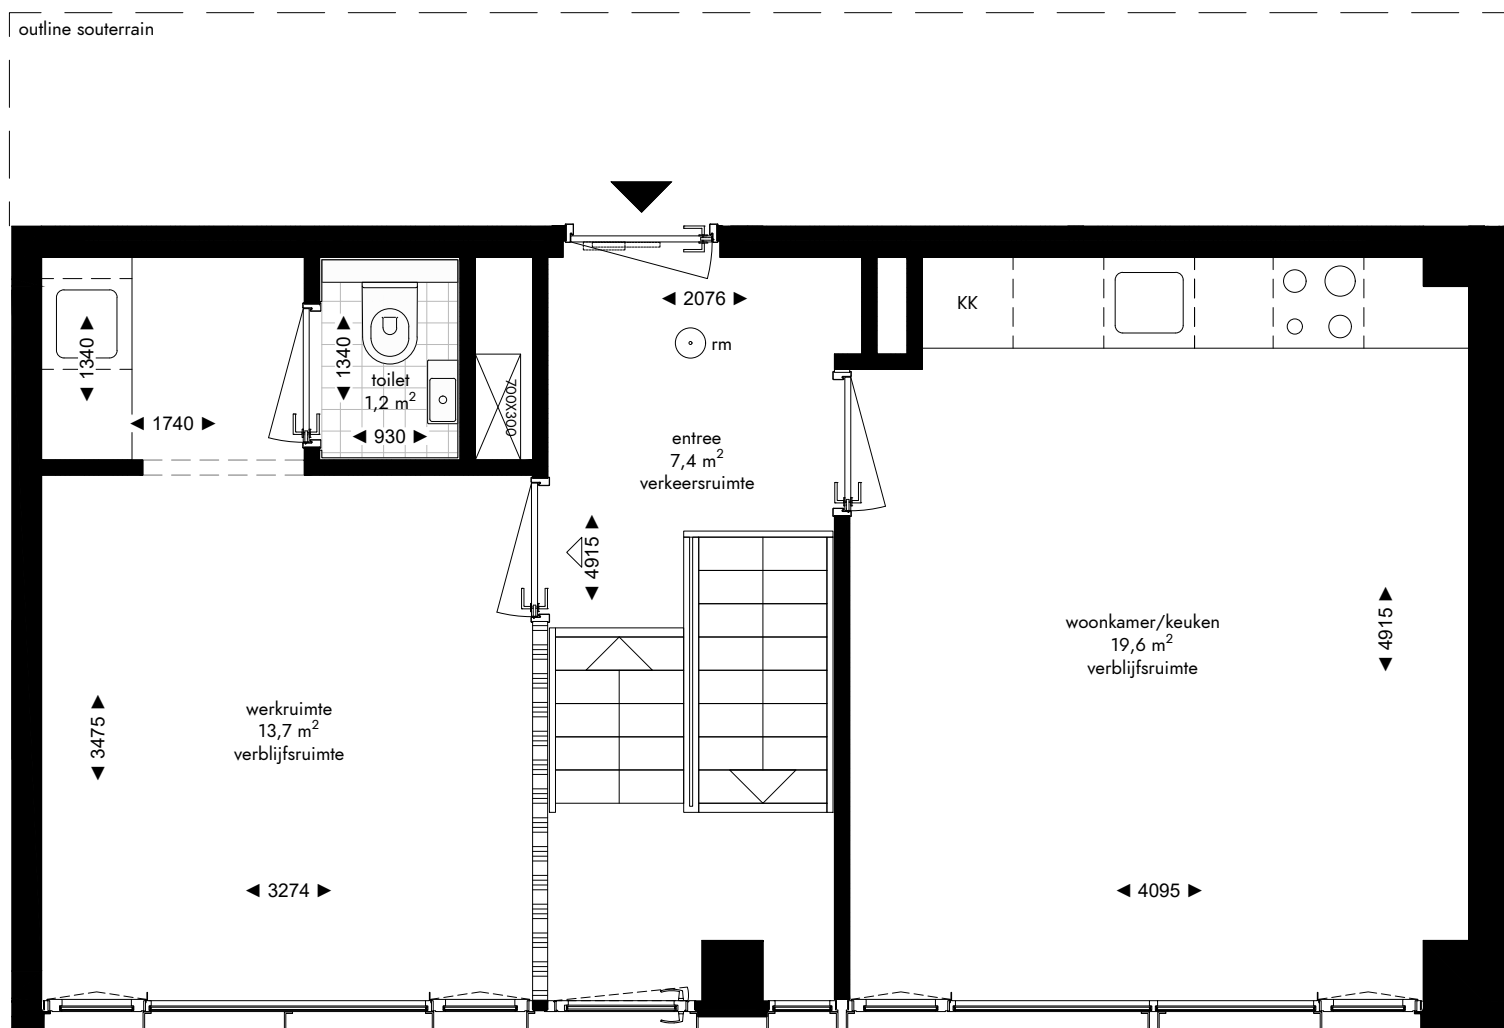

-  enkelpolige schakelaar
-  serie schakelaar
-  wisselschakelaar
-  enkele wandcontactdoos
-  dubbele wandcontactdoos
-  loze leiding
-  aansluiting wasmachine
-  aansluiting droger
-  aansluiting koelkast
-  aansluiting afzuigkap
-  lichtpunt plafond
-  lichtpunt muur
-  lichtpunt buiten
-  beldrukker
-  rookmelder
-  mechanische ventilatie
-  deurvideo monitor
-  vloerverwarming verdeler

BEGANE GROND

BEGANE GROND

Appartement 0.04 (99,3 m²)
 Mathenesserlaan 208-212
 Rotterdam

De op deze tekening aangegeven maten zijn millimeters en benaderen de werkelijkheid, maar er kunnen geen rechten aan worden verleend. De maatvoering en plaatsbepaling van alle installatievoorzieningen op deze tekening is indicatief, er kunnen geen rechten aan worden ontleend.

Fase: contract
 Datum: 08-04-2022
 Formaat: A3
 Schaal: 1:50