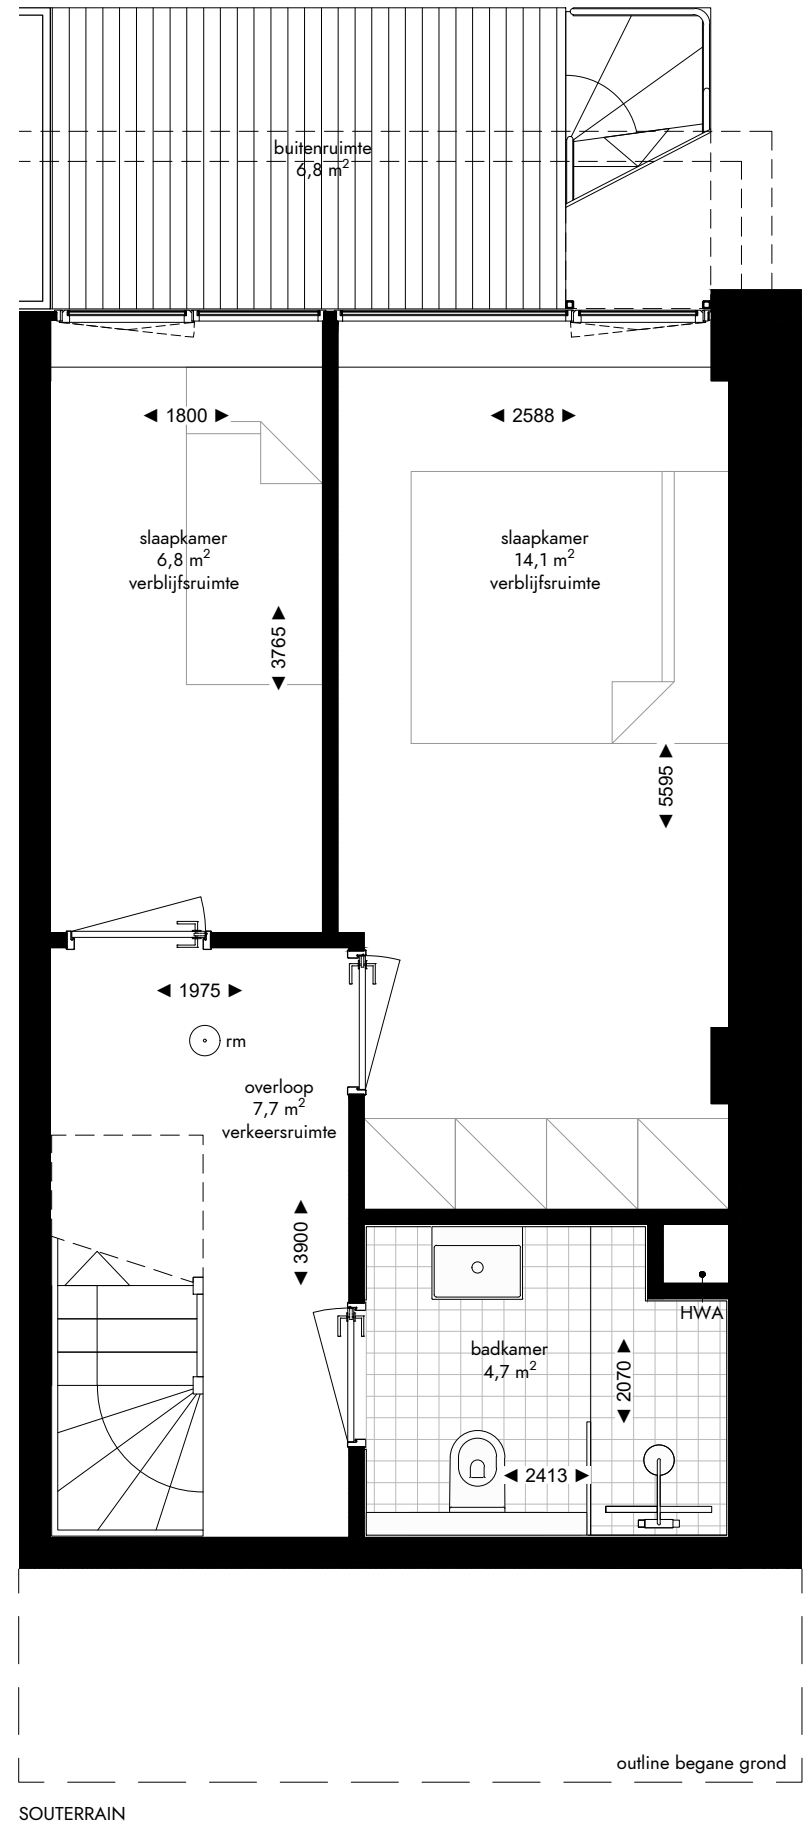

-  enkelpolige schakelaar
-  serie schakelaar
-  wisselschakelaar
-  enkele wandcontactdoos
-  dubbele wandcontactdoos
-  loze leiding
-  aansluiting wasmachine
-  aansluiting droger
-  aansluiting koelkast
-  aansluiting afzuigkap
-  lichtpunt plafond
-  lichtpunt muur
-  lichtpunt buiten
-  beldrucker
-  rookmelder
-  mechanische ventilatie
-  deurvideo monitor
-  vloerverwarming verdeler

SOUTERRAIN

**Appartement 0.05 (78,7 m<sup>2</sup>)**  
**Mathenesserlaan 208-212**  
**Rotterdam**

De op deze tekening aangegeven maten zijn millimeters en benaderen de werkelijkheid, maar er kunnen geen rechten aan worden verleend. De maatvoering en plaatsbepaling van alle installatievoorzieningen op deze tekening is indicatief, er kunnen geen rechten aan worden ontleend.

Fase: contract  
 Datum: 08-04-2022  
 Formaat: A3  
 Schaal: 1:50

-  enkelpolige schakelaar
-  serie schakelaar
-  wisselschakelaar
-  enkele wandcontactdoos
-  dubbele wandcontactdoos
-  loze leiding
-  aansluiting wasmachine
-  aansluiting droger
-  aansluiting koelkast
-  aansluiting afzuigkap
-  lichtpunt plafond
-  lichtpunt muur
-  lichtpunt buiten
-  beldrukker
-  rookmelder
-  mechanische ventilatie
-  deurvideo monitor
-  vloerverwarming verdeler

BEGANE GROND

BEGANE GROND

Appartement 0.05 (78,7 m<sup>2</sup>)  
 Mathenesserlaan 208-212  
 Rotterdam

De op deze tekening aangegeven maten zijn millimeters en benaderen de werkelijkheid, maar er kunnen geen rechten aan worden verleend. De maatvoering en plaatsbepaling van alle installatievoorzieningen op deze tekening is indicatief, er kunnen geen rechten aan worden ontleend.