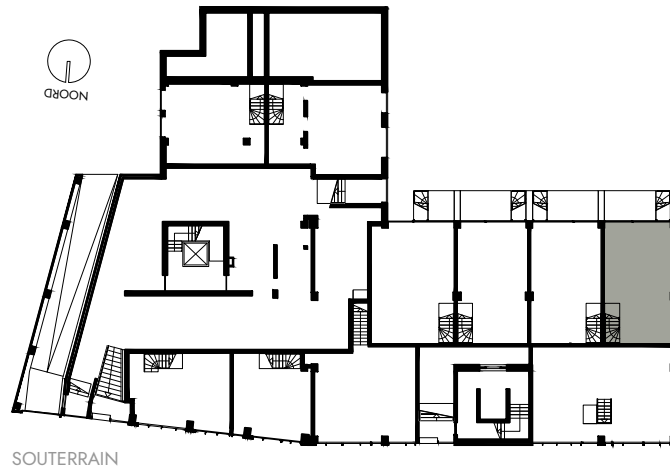

SOUTERRAIN

**Appartement 0.05 (78,7 m<sup>2</sup>)**  
**Mathenesserlaan 208-212**  
**Rotterdam**

De op deze tekening aangegeven maten zijn millimeters en benaderen de werkelijkheid, maar er kunnen geen rechten aan worden verleend. De maatvoering en plaatsbepaling van alle installatievoorzieningen op deze tekening is indicatief, er kunnen geen rechten aan worden ontleend.

Fase: contract  
 Datum: 08-04-2022  
 Formaat: A3  
 Schaal: 1:50

-  enkelpolige schakelaar
-  serie schakelaar
-  wisselschakelaar
-  enkele wandcontactdoos
-  dubbele wandcontactdoos
-  loze leiding
-  aansluiting wasmachine
-  aansluiting droger
-  aansluiting koelkast
-  aansluiting afzuigkap
-  lichtpunt plafond
-  lichtpunt muur
-  lichtpunt buiten
-  beldrukker
-  rookmelder
-  mechanische ventilatie
-  deurvideo monitor
-  vloerverwarming verdeler