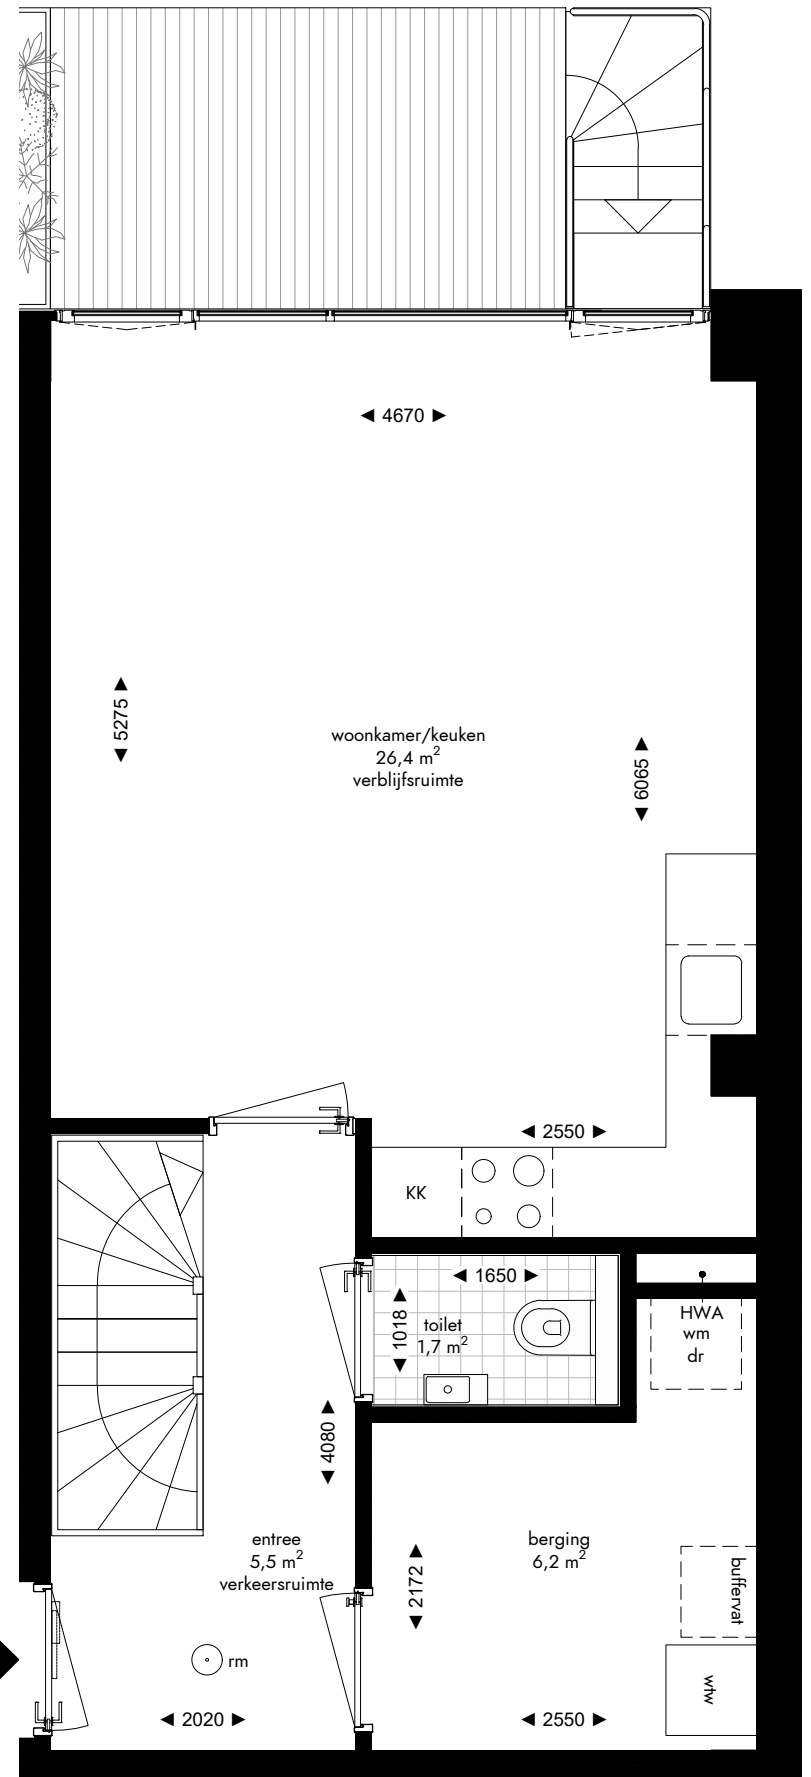

-  enkelpolige schakelaar
-  serie schakelaar
-  wisselschakelaar
-  enkele wandcontactdoos
-  dubbele wandcontactdoos
-  loze leiding
-  aansluiting wasmachine
-  aansluiting droger
-  aansluiting koelkast
-  aansluiting afzuigkap
-  lichtpunt plafond
-  lichtpunt muur
-  lichtpunt buiten
-  beldrucker
-  rookmelder
-  mechanische ventilatie
-  deurvideo monitor
-  vloerverwarming verdeler

SOUTERRAIN

**Appartement 0.05 (78,7 m<sup>2</sup>)**  
**Mathenesserlaan 208-212**  
**Rotterdam**

De op deze tekening aangegeven maten zijn millimeters en benaderen de werkelijkheid, maar er kunnen geen rechten aan worden verleend. De maatvoering en plaatsbepaling van alle installatievoorzieningen op deze tekening is indicatief, er kunnen geen rechten aan worden ontleend.

Fase: contract  
 Datum: 08-04-2022  
 Formaat: A3  
 Schaal: 1:50

-  enkelpolige schakelaar
-  serie schakelaar
-  wisselschakelaar
-  enkele wandcontactdoos
-  dubbele wandcontactdoos
-  loze leiding
-  aansluiting wasmachine
-  aansluiting droger
-  aansluiting koelkast
-  aansluiting afzuigkap
-  lichtpunt plafond
-  lichtpunt muur
-  lichtpunt buiten
-  beldrukker
-  rookmelder
-  mechanische ventilatie
-  deurvideo monitor
-  vloerverwarming verdeler

BEGANE GROND

BEGANE GROND

Appartement 0.05 (78,7 m<sup>2</sup>)  
 Mathenesserlaan 208-212  
 Rotterdam

De op deze tekening aangegeven maten zijn millimeters en benaderen de werkelijkheid, maar er kunnen geen rechten aan worden verleend. De maatvoering en plaatsbepaling van alle installatievoorzieningen op deze tekening is indicatief, er kunnen geen rechten aan worden ontleend.