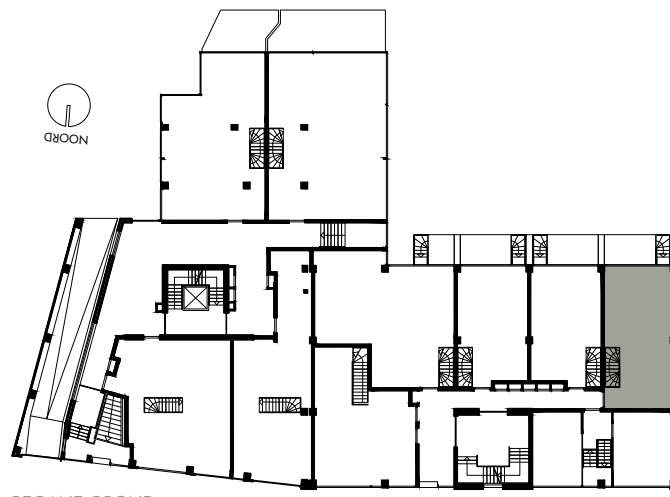

SOUTERRAIN

**Appartement 0.05 (78,7 m<sup>2</sup>)**  
**Mathenesserlaan 208-212**  
**Rotterdam**

De op deze tekening aangegeven maten zijn millimeters en benaderen de werkelijkheid, maar er kunnen geen rechten aan worden verleend. De maatvoering en plaatsbepaling van alle installatievoorzieningen op deze tekening is indicatief, er kunnen geen rechten aan worden ontleend.

Fase: contract  
 Datum: 08-04-2022  
 Formaat: A3  
 Schaal: 1:50

-  enkelpolige schakelaar
-  serie schakelaar
-  wisselschakelaar
-  enkele wandcontactdoos
-  dubbele wandcontactdoos
-  loze leiding
-  aansluiting wasmachine
-  aansluiting droger
-  aansluiting koelkast
-  aansluiting afzuigkap
-  lichtpunt plafond
-  lichtpunt muur
-  lichtpunt buiten
-  beldrukker
-  rookmelder
-  mechanische ventilatie
-  deurvideo monitor
-  vloerverwarming verdeler

BEGANE GROND

BEGANE GROND

Appartement 0.05 (78,7 m<sup>2</sup>)  
 Mathenesserlaan 208-212  
 Rotterdam

De op deze tekening aangegeven maten zijn millimeters en benaderen de werkelijkheid, maar er kunnen geen rechten aan worden verleend. De maatvoering en plaatsbepaling van alle installatievoorzieningen op deze tekening is indicatief, er kunnen geen rechten aan worden ontleend.