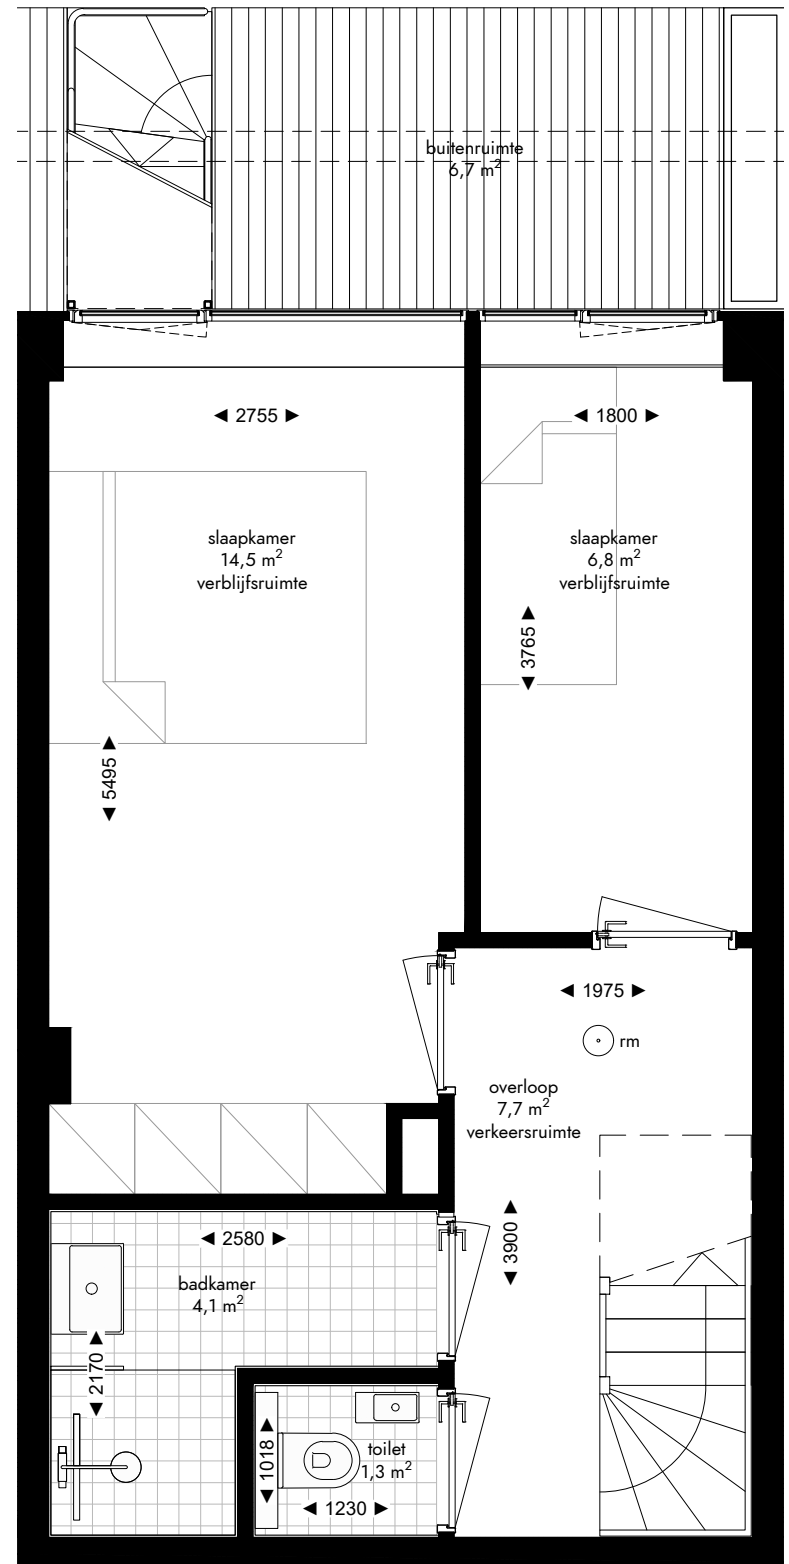

-  enkelpolige schakelaar
-  serie schakelaar
-  wisselschakelaar
-  enkele wandcontactdoos
-  dubbele wandcontactdoos
-  loze leiding
-  aansluiting wasmachine
-  aansluiting droger
-  aansluiting koelkast
-  aansluiting afzuigkap
-  lichtpunt plafond
-  lichtpunt muur
-  lichtpunt buiten
-  bedrukker
-  rookmelder
-  mechanische ventilatie
-  deurvideo monitor
-  vloerverwarming verdeler

SOUTERRAIN

SOUTERRAIN

**Appartement 0.06 (72,3 m<sup>2</sup>)**  
**Mathenesserlaan 208-212**  
**Rotterdam**

De op deze tekening aangegeven maten zijn millimeters en benaderen de werkelijkheid, maar er kunnen geen rechten aan worden verleend. De maatvoering en plaatsbepaling van alle installatievoorzieningen op deze tekening is indicatief, er kunnen geen rechten aan worden ontleend.

Fase: contract  
 Datum: 08-04-2022  
 Formaat: A3  
 Schaal: 1:50

-  enkelpolige schakelaar
-  serie schakelaar
-  wisselschakelaar
-  enkele wandcontactdoos
-  dubbele wandcontactdoos
-  loze leiding
-  aansluiting wasmachine
-  aansluiting droger
-  aansluiting koelkast
-  aansluiting afzuigkap
-  lichtpunt plafond
-  lichtpunt muur
-  lichtpunt buiten
-  bedrukker
-  rookmelder
-  mechanische ventilatie
-  deurvideo monitor
-  vloerverwarming verdeler

BEGANE GROND

BEGANE GROND

Appartement 0.06 (72,3 m<sup>2</sup>)  
 Mathenesserlaan 208-212  
 Rotterdam

De op deze tekening aangegeven maten zijn millimeters en benaderen de werkelijkheid, maar er kunnen geen rechten aan worden verleend. De maatvoering en plaatsbepaling van alle installatievoorzieningen op deze tekening is indicatief, er kunnen geen rechten aan worden ontleend.