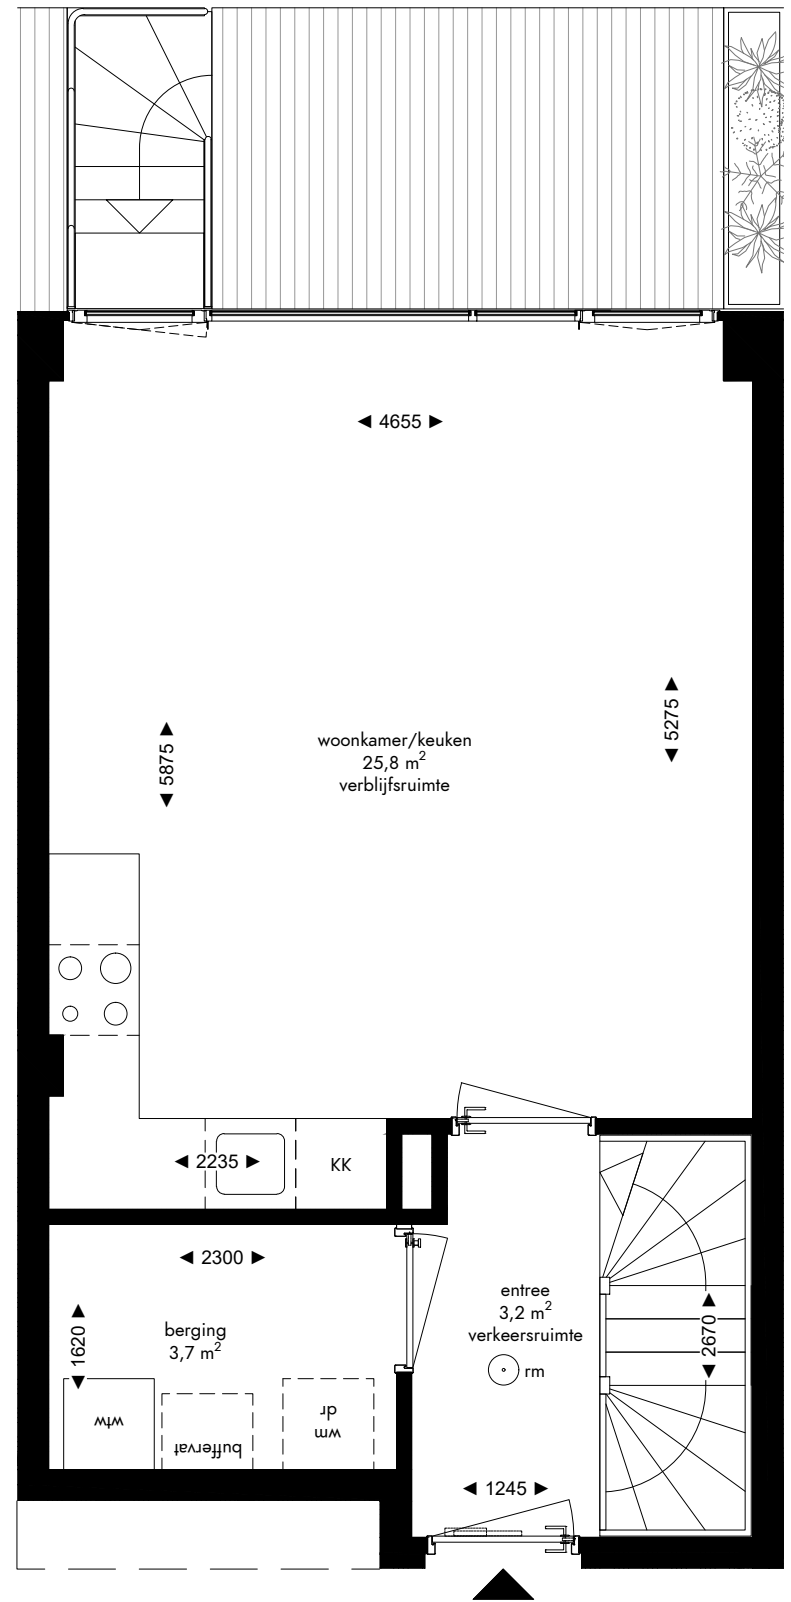

-  enkelpolige schakelaar
-  serie schakelaar
-  wisselschakelaar
-  enkele wandcontactdoos
-  dubbele wandcontactdoos
-  loze leiding
-  aansluiting wasmachine
-  aansluiting droger
-  aansluiting koelkast
-  aansluiting afzuigkap
-  lichtpunt plafond
-  lichtpunt muur
-  lichtpunt buiten
-  bedrukker
-  rookmelder
-  mechanische ventilatie
-  deurvideo monitor
-  vloerverwarming verdeler

SOUTERRAIN

SOUTERRAIN

**Appartement 0.06 (72,3 m<sup>2</sup>)**  
**Mathenesserlaan 208-212**  
**Rotterdam**

De op deze tekening aangegeven maten zijn millimeters en benaderen de werkelijkheid, maar er kunnen geen rechten aan worden verleend. De maatvoering en plaatsbepaling van alle installatievoorzieningen op deze tekening is indicatief, er kunnen geen rechten aan worden ontleend.

Fase: contract  
 Datum: 08-04-2022  
 Formaat: A3  
 Schaal: 1:50

-  enkelpolige schakelaar
-  serie schakelaar
-  wisselschakelaar
-  enkele wandcontactdoos
-  dubbele wandcontactdoos
-  loze leiding
-  aansluiting wasmachine
-  aansluiting droger
-  aansluiting koelkast
-  aansluiting afzuigkap
-  lichtpunt plafond
-  lichtpunt muur
-  lichtpunt buiten
-  bedrukker
-  rookmelder
-  mechanische ventilatie
-  deurvideo monitor
-  vloerverwarming verdeler

BEGANE GROND

BEGANE GROND

Appartement 0.06 (72,3 m<sup>2</sup>)  
 Mathenesserlaan 208-212  
 Rotterdam

De op deze tekening aangegeven maten zijn millimeters en benaderen de werkelijkheid, maar er kunnen geen rechten aan worden verleend. De maatvoering en plaatsbepaling van alle installatievoorzieningen op deze tekening is indicatief, er kunnen geen rechten aan worden ontleend.