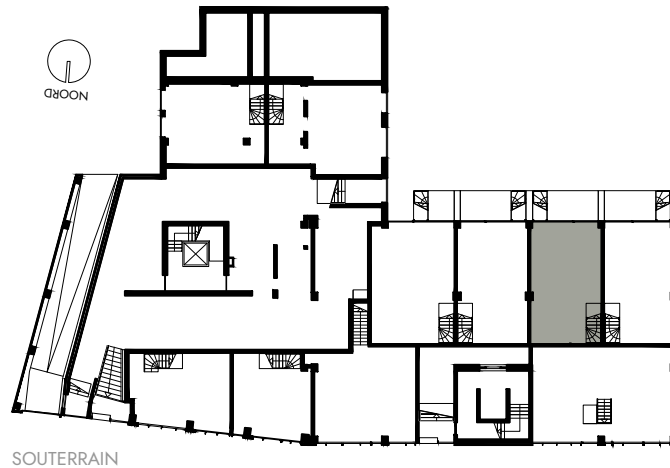

-  enkelpolige schakelaar
-  serie schakelaar
-  wisselschakelaar
-  enkele wandcontactdoos
-  dubbele wandcontactdoos
-  loze leiding
-  aansluiting wasmachine
-  aansluiting droger
-  aansluiting koelkast
-  aansluiting afzuigkap
-  lichtpunt plafond
-  lichtpunt muur
-  lichtpunt buiten
-  bedrukker
-  rookmelder
-  mechanische ventilatie
-  deurvideo monitor
-  vloerverwarming verdeler

SOUTERRAIN

SOUTERRAIN

**Appartement 0.06 (72,3 m<sup>2</sup>)**  
**Mathenesserlaan 208-212**  
**Rotterdam**

De op deze tekening aangegeven maten zijn millimeters en benaderen de werkelijkheid, maar er kunnen geen rechten aan worden verleend. De maatvoering en plaatsbepaling van alle installatievoorzieningen op deze tekening is indicatief, er kunnen geen rechten aan worden ontleend.

Fase: contract  
 Datum: 08-04-2022  
 Formaat: A3  
 Schaal: 1:50

-  enkelpolige schakelaar
-  serie schakelaar
-  wisselschakelaar
-  enkele wandcontactdoos
-  dubbele wandcontactdoos
-  loze leiding
-  aansluiting wasmachine
-  aansluiting droger
-  aansluiting koelkast
-  aansluiting afzuigkap
-  lichtpunt plafond
-  lichtpunt muur
-  lichtpunt buiten
-  bedrukker
-  rookmelder
-  mechanische ventilatie
-  deurvideo monitor
-  vloerverwarming verdeler