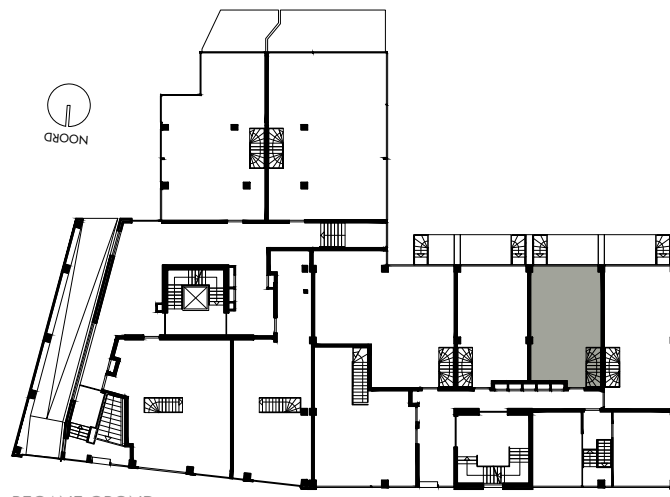

SOUTERRAIN

SOUTERRAIN

**Appartement 0.06 (72,3 m<sup>2</sup>)**  
**Mathenesserlaan 208-212**  
**Rotterdam**

De op deze tekening aangegeven maten zijn millimeters en benaderen de werkelijkheid, maar er kunnen geen rechten aan worden verleend. De maatvoering en plaatsbepaling van alle installatievoorzieningen op deze tekening is indicatief, er kunnen geen rechten aan worden ontleend.

Fase: contract  
 Datum: 08-04-2022  
 Formaat: A3  
 Schaal: 1:50

-  enkelpolige schakelaar
-  serie schakelaar
-  wisselschakelaar
-  enkele wandcontactdoos
-  dubbele wandcontactdoos
-  loze leiding
-  aansluiting wasmachine
-  aansluiting droger
-  aansluiting koelkast
-  aansluiting afzuigkap
-  lichtpunt plafond
-  lichtpunt muur
-  lichtpunt buiten
-  bedrukker
-  rookmelder
-  mechanische ventilatie
-  deurvideo monitor
-  vloerverwarming verdeler

BEGANE GROND

BEGANE GROND

Appartement 0.06 (72,3 m<sup>2</sup>)  
 Mathenesserlaan 208-212  
 Rotterdam

De op deze tekening aangegeven maten zijn millimeters en benaderen de werkelijkheid, maar er kunnen geen rechten aan worden verleend. De maatvoering en plaatsbepaling van alle installatievoorzieningen op deze tekening is indicatief, er kunnen geen rechten aan worden ontleend.