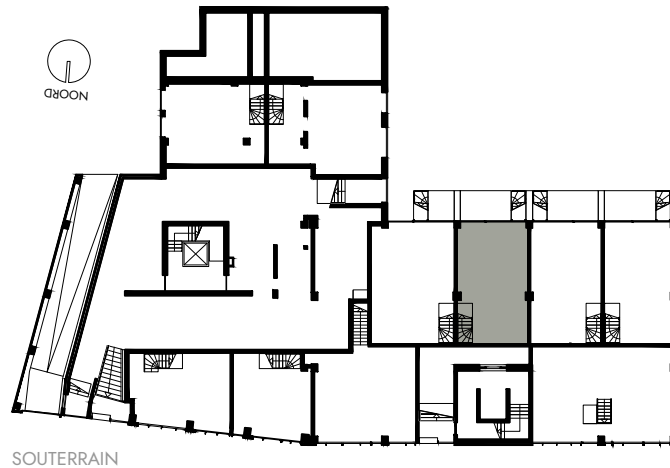

-  enkelpolige schakelaar
-  serie schakelaar
-  wisselschakelaar
-  enkele wandcontactdoos
-  dubbele wandcontactdoos
-  loze leiding
-  aansluiting wasmachine
-  aansluiting droger
-  aansluiting koelkast
-  aansluiting afzuigkap
-  lichtpunt plafond
-  lichtpunt muur
-  lichtpunt buiten
-  bedrukker
-  rookmelder
-  mechanische ventilatie
-  deurvideo monitor
-  vloerverwarming verdeler

SOUTERRAIN

Appartement 0.07 (72,1 m²)
Mathenesserlaan 208-212
Rotterdam

De op deze tekening aangegeven maten zijn millimeters en benaderen de werkelijkheid, maar er kunnen geen rechten aan worden verleend. De maatvoering en plaatsbepaling van alle installatievoorzieningen op deze tekening is indicatief, er kunnen geen rechten aan worden ontleend.

Fase: contract
Datum: 08-04-2022
Formaat: A3
Schaal: 1:50

-  enkelpolige schakelaar
-  serie schakelaar
-  wisselschakelaar
-  enkele wandcontactdoos
-  dubbele wandcontactdoos
-  loze leiding
-  aansluiting wasmachine
-  aansluiting droger
-  aansluiting koelkast
-  aansluiting afzuigkap
-  lichtpunt plafond
-  lichtpunt muur
-  lichtpunt buiten
-  bedrukker
-  rookmelder
-  mechanische ventilatie
-  deurvideo monitor
-  vloerverwarming verdeler