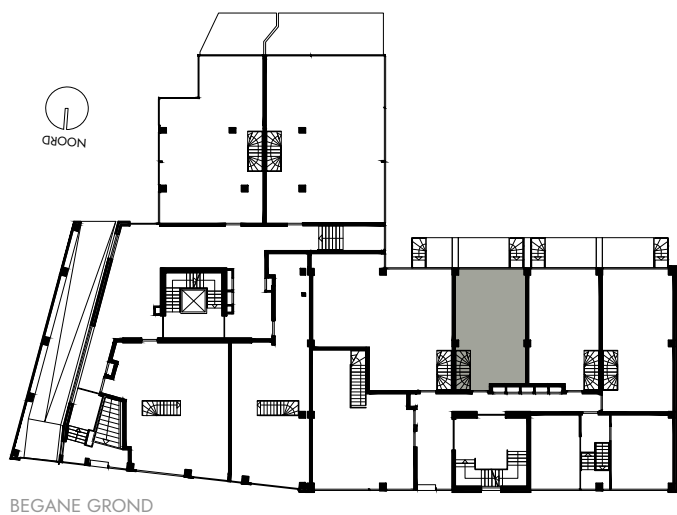

SOUTERRAIN

Appartement 0.07 (72,1 m²)
Mathenesserlaan 208-212
Rotterdam

De op deze tekening aangegeven maten zijn millimeters en benaderen de werkelijkheid, maar er kunnen geen rechten aan worden verleend. De maatvoering en plaatsbepaling van alle installatievoorzieningen op deze tekening is indicatief, er kunnen geen rechten aan worden ontleend.

Fase: contract
Datum: 08-04-2022
Formaat: A3
Schaal: 1:50

-  enkelpolige schakelaar
-  serie schakelaar
-  wisselschakelaar
-  enkele wandcontactdoos
-  dubbele wandcontactdoos
-  loze leiding
-  aansluiting wasmachine
-  aansluiting droger
-  aansluiting koelkast
-  aansluiting afzuigkap
-  lichtpunt plafond
-  lichtpunt muur
-  lichtpunt buiten
-  bedrukker
-  rookmelder
-  mechanische ventilatie
-  deurvideo monitor
-  vloerverwarming verdeler

BEGANE GROND

BEGANE GROND

Appartement 0.07 (72,1 m²)
Mathenesserlaan 208-212
Rotterdam

De op deze tekening aangegeven maten zijn millimeters en benaderen de werkelijkheid, maar er kunnen geen rechten aan worden verleend. De maatvoering en plaatsbepaling van alle installatievoorzieningen op deze tekening is indicatief, er kunnen geen rechten aan worden ontleend.