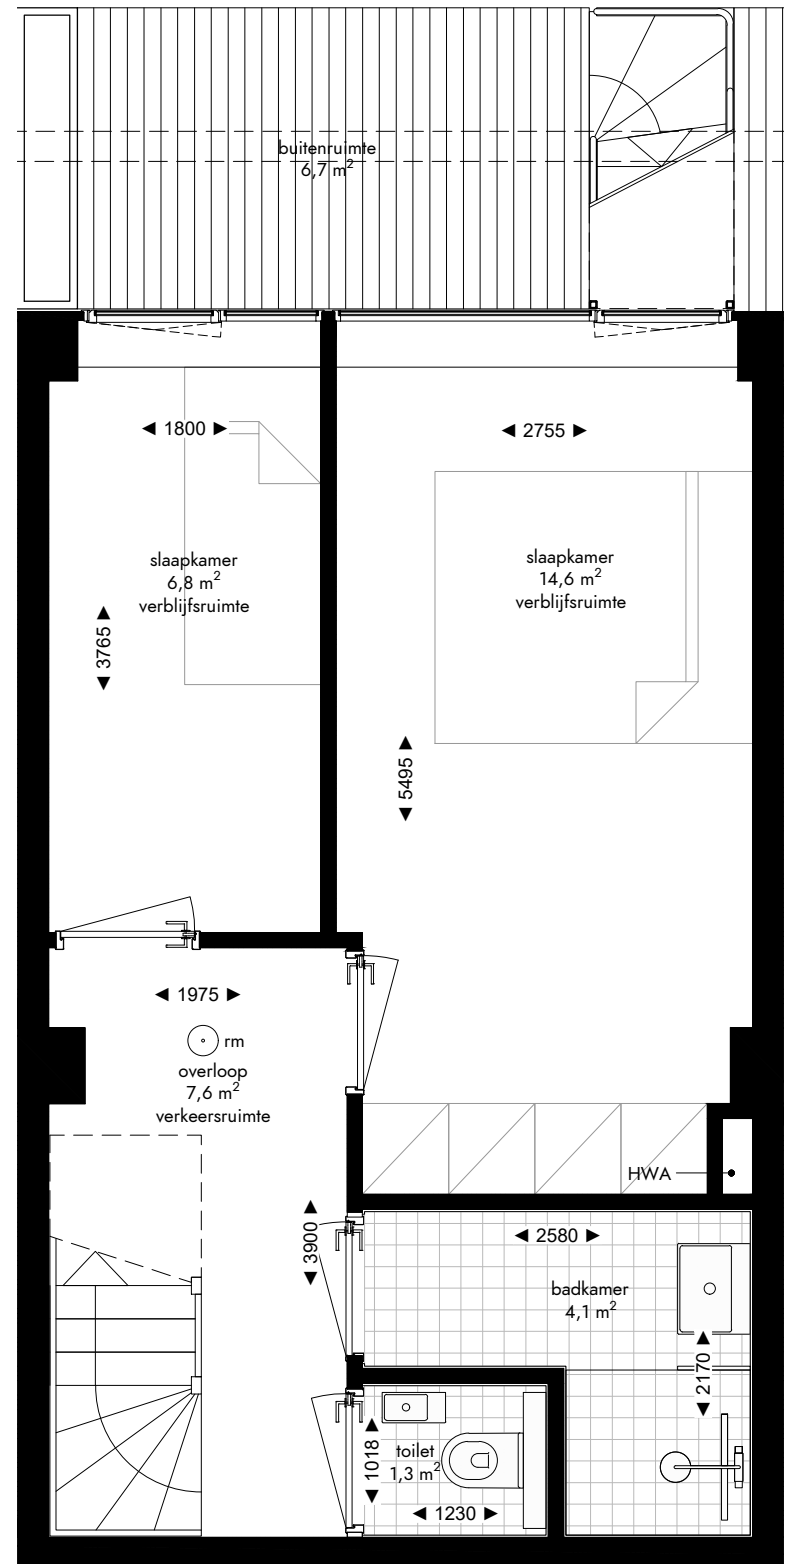

-  enkelpolige schakelaar
-  serie schakelaar
-  wisselschakelaar
-  enkele wandcontactdoos
-  dubbele wandcontactdoos
-  loze leiding
-  aansluiting wasmachine
-  aansluiting droger
-  aansluiting koelkast
-  aansluiting afzuigkap
-  lichtpunt plafond
-  lichtpunt muur
-  lichtpunt buiten
-  bedrukker
-  rookmelder
-  mechanische ventilatie
-  deurvideo monitor
-  vloerverwarming verdeler

SOUTERRAIN

Appartement 0.07 (72,1 m²)
Mathenesserlaan 208-212
Rotterdam

De op deze tekening aangegeven maten zijn millimeters en benaderen de werkelijkheid, maar er kunnen geen rechten aan worden verleend. De maatvoering en plaatsbepaling van alle installatievoorzieningen op deze tekening is indicatief, er kunnen geen rechten aan worden ontleend.

Fase: contract
Datum: 08-04-2022
Formaat: A3
Schaal: 1:50

-  enkelpolige schakelaar
-  serie schakelaar
-  wisselschakelaar
-  enkele wandcontactdoos
-  dubbele wandcontactdoos
-  loze leiding
-  aansluiting wasmachine
-  aansluiting droger
-  aansluiting koelkast
-  aansluiting afzuigkap
-  lichtpunt plafond
-  lichtpunt muur
-  lichtpunt buiten
-  bedrukker
-  rookmelder
-  mechanische ventilatie
-  deurvideo monitor
-  vloerverwarming verdeler

BEGANE GROND

BEGANE GROND

Appartement 0.07 (72,1 m²)
Mathenesserlaan 208-212
Rotterdam

De op deze tekening aangegeven maten zijn millimeters en benaderen de werkelijkheid, maar er kunnen geen rechten aan worden verleend. De maatvoering en plaatsbepaling van alle installatievoorzieningen op deze tekening is indicatief, er kunnen geen rechten aan worden ontleend.