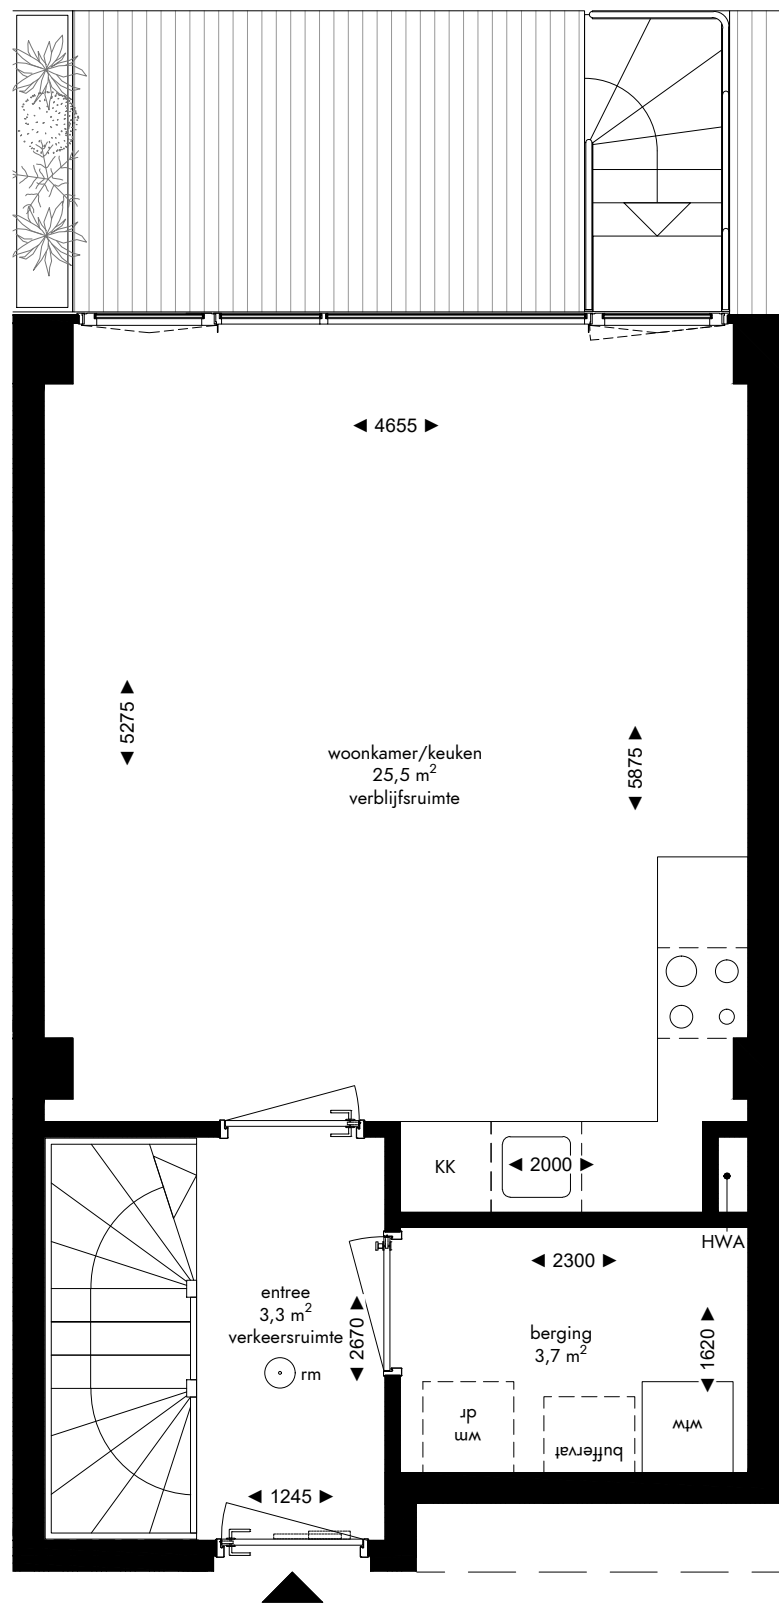

-  enkelpolige schakelaar
-  serie schakelaar
-  wisselschakelaar
-  enkele wandcontactdoos
-  dubbele wandcontactdoos
-  loze leiding
-  aansluiting wasmachine
-  aansluiting droger
-  aansluiting koelkast
-  aansluiting afzuigkap
-  lichtpunt plafond
-  lichtpunt muur
-  lichtpunt buiten
-  bedrukker
-  rookmelder
-  mechanische ventilatie
-  deurvideo monitor
-  vloerverwarming verdeler

SOUTERRAIN

Appartement 0.07 (72,1 m²)
Mathenesserlaan 208-212
Rotterdam

De op deze tekening aangegeven maten zijn millimeters en benaderen de werkelijkheid, maar er kunnen geen rechten aan worden verleend. De maatvoering en plaatsbepaling van alle installatievoorzieningen op deze tekening is indicatief, er kunnen geen rechten aan worden ontleend.

Fase: contract
Datum: 08-04-2022
Formaat: A3
Schaal: 1:50

-  enkelpolige schakelaar
-  serie schakelaar
-  wisselschakelaar
-  enkele wandcontactdoos
-  dubbele wandcontactdoos
-  loze leiding
-  aansluiting wasmachine
-  aansluiting droger
-  aansluiting koelkast
-  aansluiting afzuigkap
-  lichtpunt plafond
-  lichtpunt muur
-  lichtpunt buiten
-  bedrukker
-  rookmelder
-  mechanische ventilatie
-  deurvideo monitor
-  vloerverwarming verdeler

BEGANE GROND

BEGANE GROND

Appartement 0.07 (72,1 m²)
Mathenesserlaan 208-212
Rotterdam

De op deze tekening aangegeven maten zijn millimeters en benaderen de werkelijkheid, maar er kunnen geen rechten aan worden verleend. De maatvoering en plaatsbepaling van alle installatievoorzieningen op deze tekening is indicatief, er kunnen geen rechten aan worden ontleend.