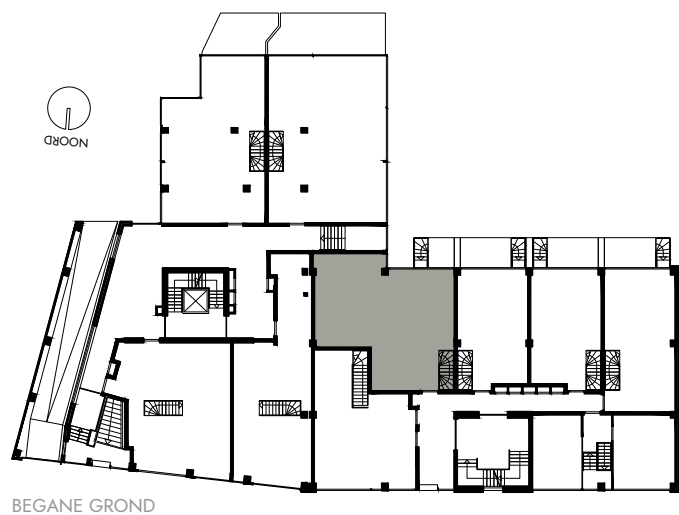

SOUTERRAIN

SOUTERRAIN

Appartement 0.08 (110 m²)
 Mathenesserlaan 208-212
 Rotterdam

De op deze tekening aangegeven maten zijn millimeters en benaderen de werkelijkheid, maar er kunnen geen rechten aan worden verleend. De maatvoering en plaatsbepaling van alle installatievoorzieningen op deze tekening is indicatief, er kunnen geen rechten aan worden ontleend.

Fase: contract
 Datum: 08-04-2022
 Formaat: A3
 Schaal: 1:50

-  enkelpolige schakelaar
-  serie schakelaar
-  wisselschakelaar
-  enkele wandcontactdoos
-  dubbele wandcontactdoos
-  loze leiding
-  aansluiting wasmachine
-  aansluiting droger
-  aansluiting koelkast
-  aansluiting afzuigkap
-  lichtpunt plafond
-  lichtpunt muur
-  lichtpunt buiten
-  beldrukker
-  rookmelder
-  mechanische ventilatie
-  deurvideo monitor
-  vloerverwarming verdeler

BEGANE GROND

BEGANE GROND

Appartement 0.08 (110 m2)
 Mathenesserlaan 208-212
 Rotterdam

De op deze tekening aangegeven maten zijn millimeters en benaderen de werkelijkheid, maar er kunnen geen rechten aan worden verleend. De maatvoering en plaatsbepaling van alle installatievoorzieningen op deze tekening is indicatief, er kunnen geen rechten aan worden ontleend.