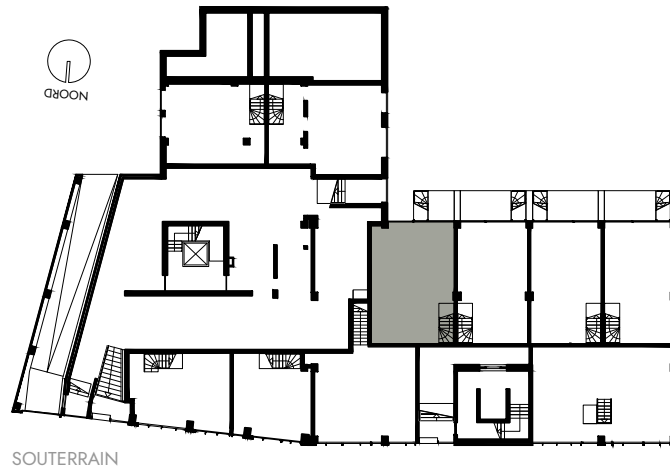

-  enkelpolige schakelaar
-  serie schakelaar
-  wisselschakelaar
-  enkele wandcontactdoos
-  dubbele wandcontactdoos
-  loze leiding
-  aansluiting wasmachine
-  aansluiting droger
-  aansluiting koelkast
-  aansluiting afzuigkap
-  lichtpunt plafond
-  lichtpunt muur
-  lichtpunt buiten
-  bedrukker
-  rookmelder
-  mechanische ventilatie
-  deurvideo monitor
-  vloerverwarming verdeler

SOUTERRAIN

SOUTERRAIN

Appartement 0.08 (110 m²)
 Mathenesserlaan 208-212
 Rotterdam

De op deze tekening aangegeven maten zijn millimeters en benaderen de werkelijkheid, maar er kunnen geen rechten aan worden verleend. De maatvoering en plaatsbepaling van alle installatievoorzieningen op deze tekening is indicatief, er kunnen geen rechten aan worden ontleend.

Fase: contract
 Datum: 08-04-2022
 Formaat: A3
 Schaal: 1:50

-  enkelpolige schakelaar
-  serie schakelaar
-  wisselschakelaar
-  enkele wandcontactdoos
-  dubbele wandcontactdoos
-  loze leiding
-  aansluiting wasmachine
-  aansluiting droger
-  aansluiting koelkast
-  aansluiting afzuigkap
-  lichtpunt plafond
-  lichtpunt muur
-  lichtpunt buiten
-  beldrukker
-  rookmelder
-  mechanische ventilatie
-  deurvideo monitor
-  vloerverwarming verdeler