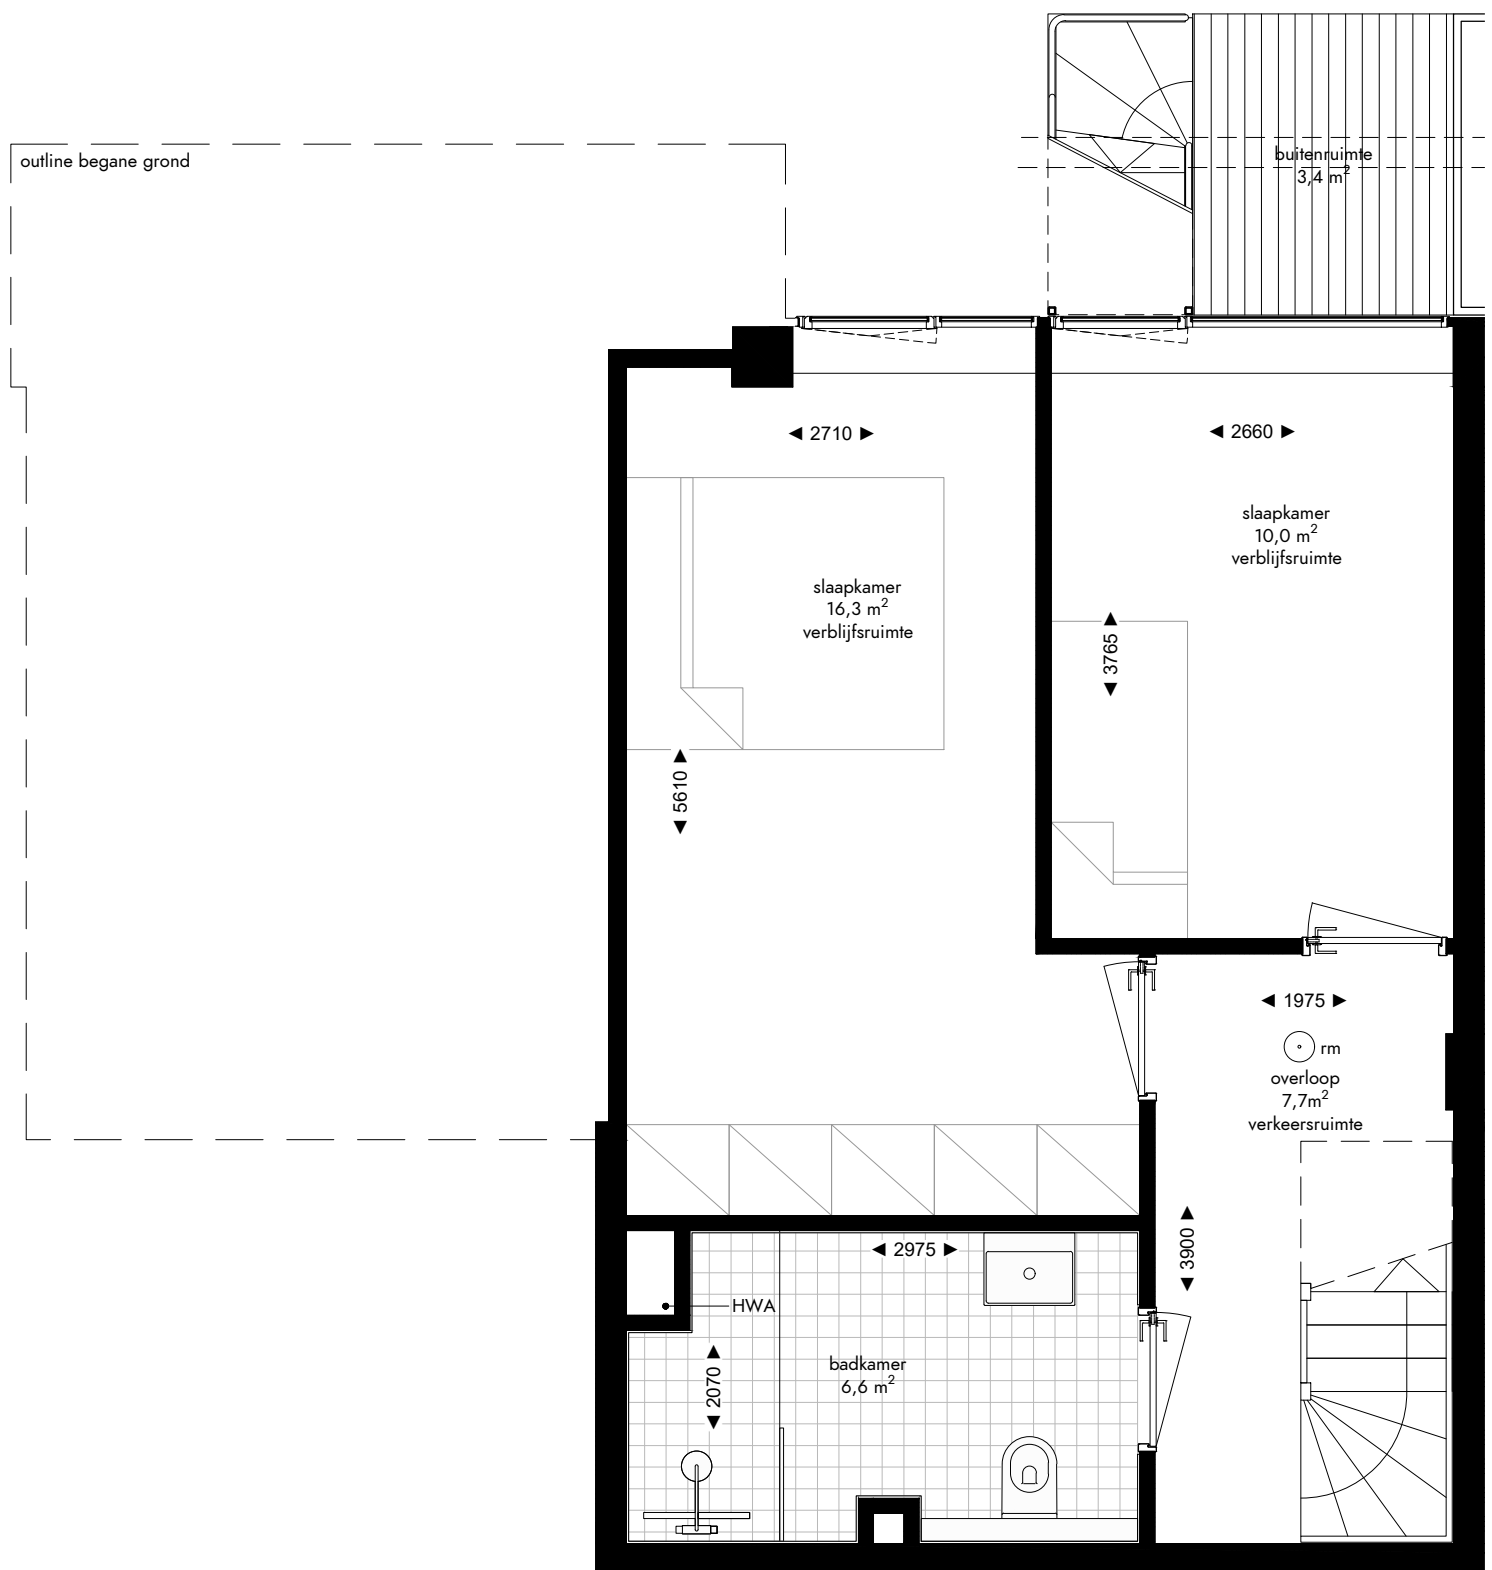

-  enkelpolige schakelaar
-  serie schakelaar
-  wisselschakelaar
-  enkele wandcontactdoos
-  dubbele wandcontactdoos
-  loze leiding
-  aansluiting wasmachine
-  aansluiting droger
-  aansluiting koelkast
-  aansluiting afzuigkap
-  lichtpunt plafond
-  lichtpunt muur
-  lichtpunt buiten
-  bedrukker
-  rookmelder
-  mechanische ventilatie
-  deurvideo monitor
-  vloerverwarming verdeler

SOUTERRAIN

SOUTERRAIN

Appartement 0.08 (110 m²)
 Mathenesserlaan 208-212
 Rotterdam

De op deze tekening aangegeven maten zijn millimeters en benaderen de werkelijkheid, maar er kunnen geen rechten aan worden verleend. De maatvoering en plaatsbepaling van alle installatievoorzieningen op deze tekening is indicatief, er kunnen geen rechten aan worden ontleend.

Fase: contract
 Datum: 08-04-2022
 Formaat: A3
 Schaal: 1:50

-  enkelpolige schakelaar
-  serie schakelaar
-  wisselschakelaar
-  enkele wandcontactdoos
-  dubbele wandcontactdoos
-  loze leiding
-  aansluiting wasmachine
-  aansluiting droger
-  aansluiting koelkast
-  aansluiting afzuigkap
-  lichtpunt plafond
-  lichtpunt muur
-  lichtpunt buiten
-  beldrukker
-  rookmelder
-  mechanische ventilatie
-  deurvideo monitor
-  vloerverwarming verdeler

BEGANE GROND

BEGANE GROND

Appartement 0.08 (110 m2)
 Mathenesserlaan 208-212
 Rotterdam

De op deze tekening aangegeven maten zijn millimeters en benaderen de werkelijkheid, maar er kunnen geen rechten aan worden verleend. De maatvoering en plaatsbepaling van alle installatievoorzieningen op deze tekening is indicatief, er kunnen geen rechten aan worden ontleend.