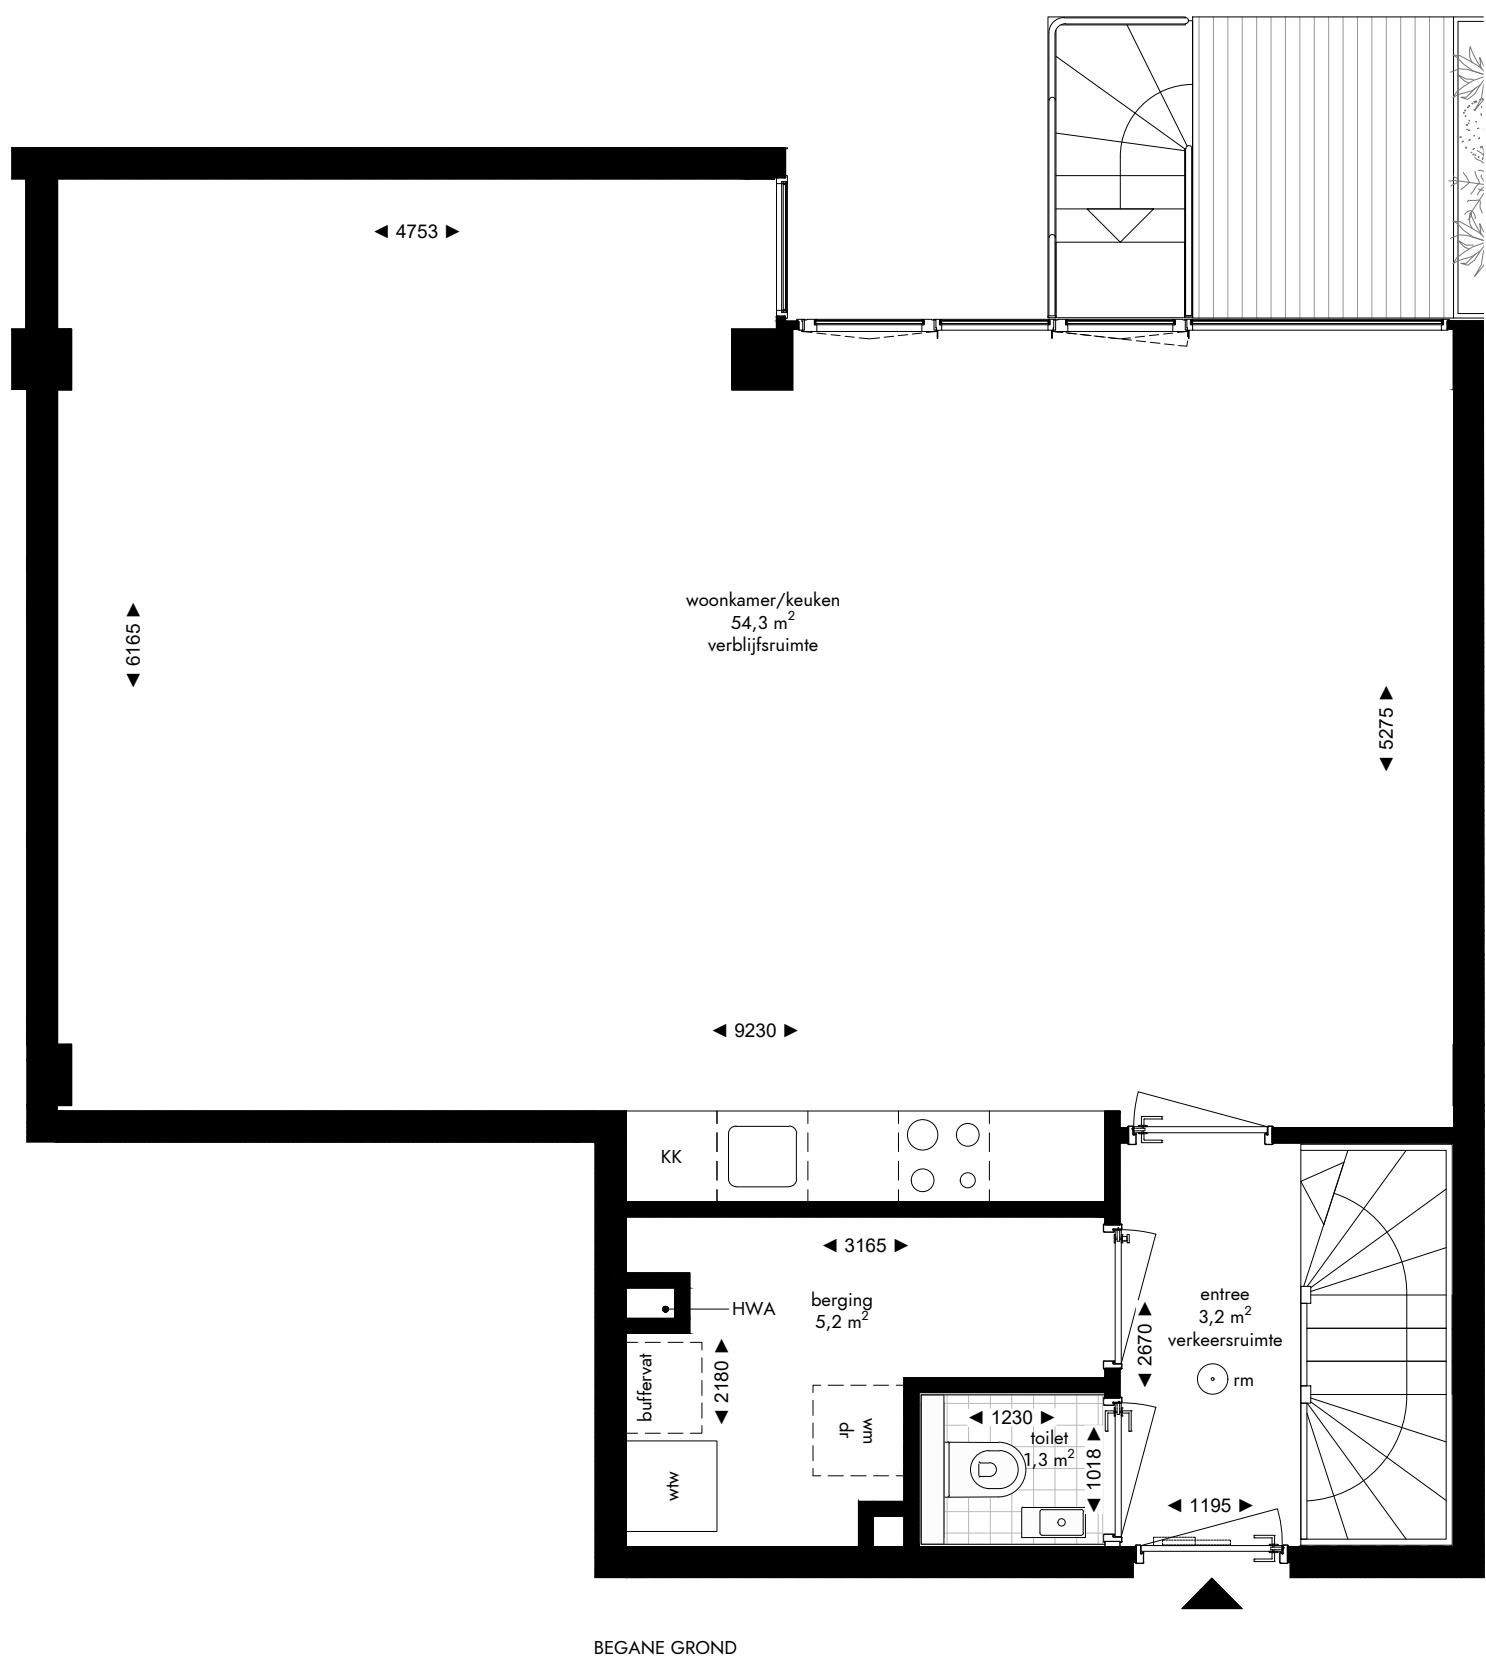

-  enkelpolige schakelaar
-  serie schakelaar
-  wisselschakelaar
-  enkele wandcontactdoos
-  dubbele wandcontactdoos
-  loze leiding
-  aansluiting wasmachine
-  aansluiting droger
-  aansluiting koelkast
-  aansluiting afzuigkap
-  lichtpunt plafond
-  lichtpunt muur
-  lichtpunt buiten
-  bedrukker
-  rookmelder
-  mechanische ventilatie
-  deurvideo monitor
-  vloerverwarming verdeler

SOUTERRAIN

SOUTERRAIN

Appartement 0.08 (110 m²)
 Mathenesserlaan 208-212
 Rotterdam

De op deze tekening aangegeven maten zijn millimeters en benaderen de werkelijkheid, maar er kunnen geen rechten aan worden verleend. De maatvoering en plaatsbepaling van alle installatievoorzieningen op deze tekening is indicatief, er kunnen geen rechten aan worden ontleend.

Fase: contract
 Datum: 08-04-2022
 Formaat: A3
 Schaal: 1:50

-  enkelpolige schakelaar
-  serie schakelaar
-  wisselschakelaar
-  enkele wandcontactdoos
-  dubbele wandcontactdoos
-  loze leiding
-  aansluiting wasmachine
-  aansluiting droger
-  aansluiting koelkast
-  aansluiting afzuigkap
-  lichtpunt plafond
-  lichtpunt muur
-  lichtpunt buiten
-  beldrukker
-  rookmelder
-  mechanische ventilatie
-  deurvideo monitor
-  vloerverwarming verdeler

BEGANE GROND

BEGANE GROND

Appartement 0.08 (110 m2)
 Mathenesserlaan 208-212
 Rotterdam

De op deze tekening aangegeven maten zijn millimeters en benaderen de werkelijkheid, maar er kunnen geen rechten aan worden verleend. De maatvoering en plaatsbepaling van alle installatievoorzieningen op deze tekening is indicatief, er kunnen geen rechten aan worden ontleend.