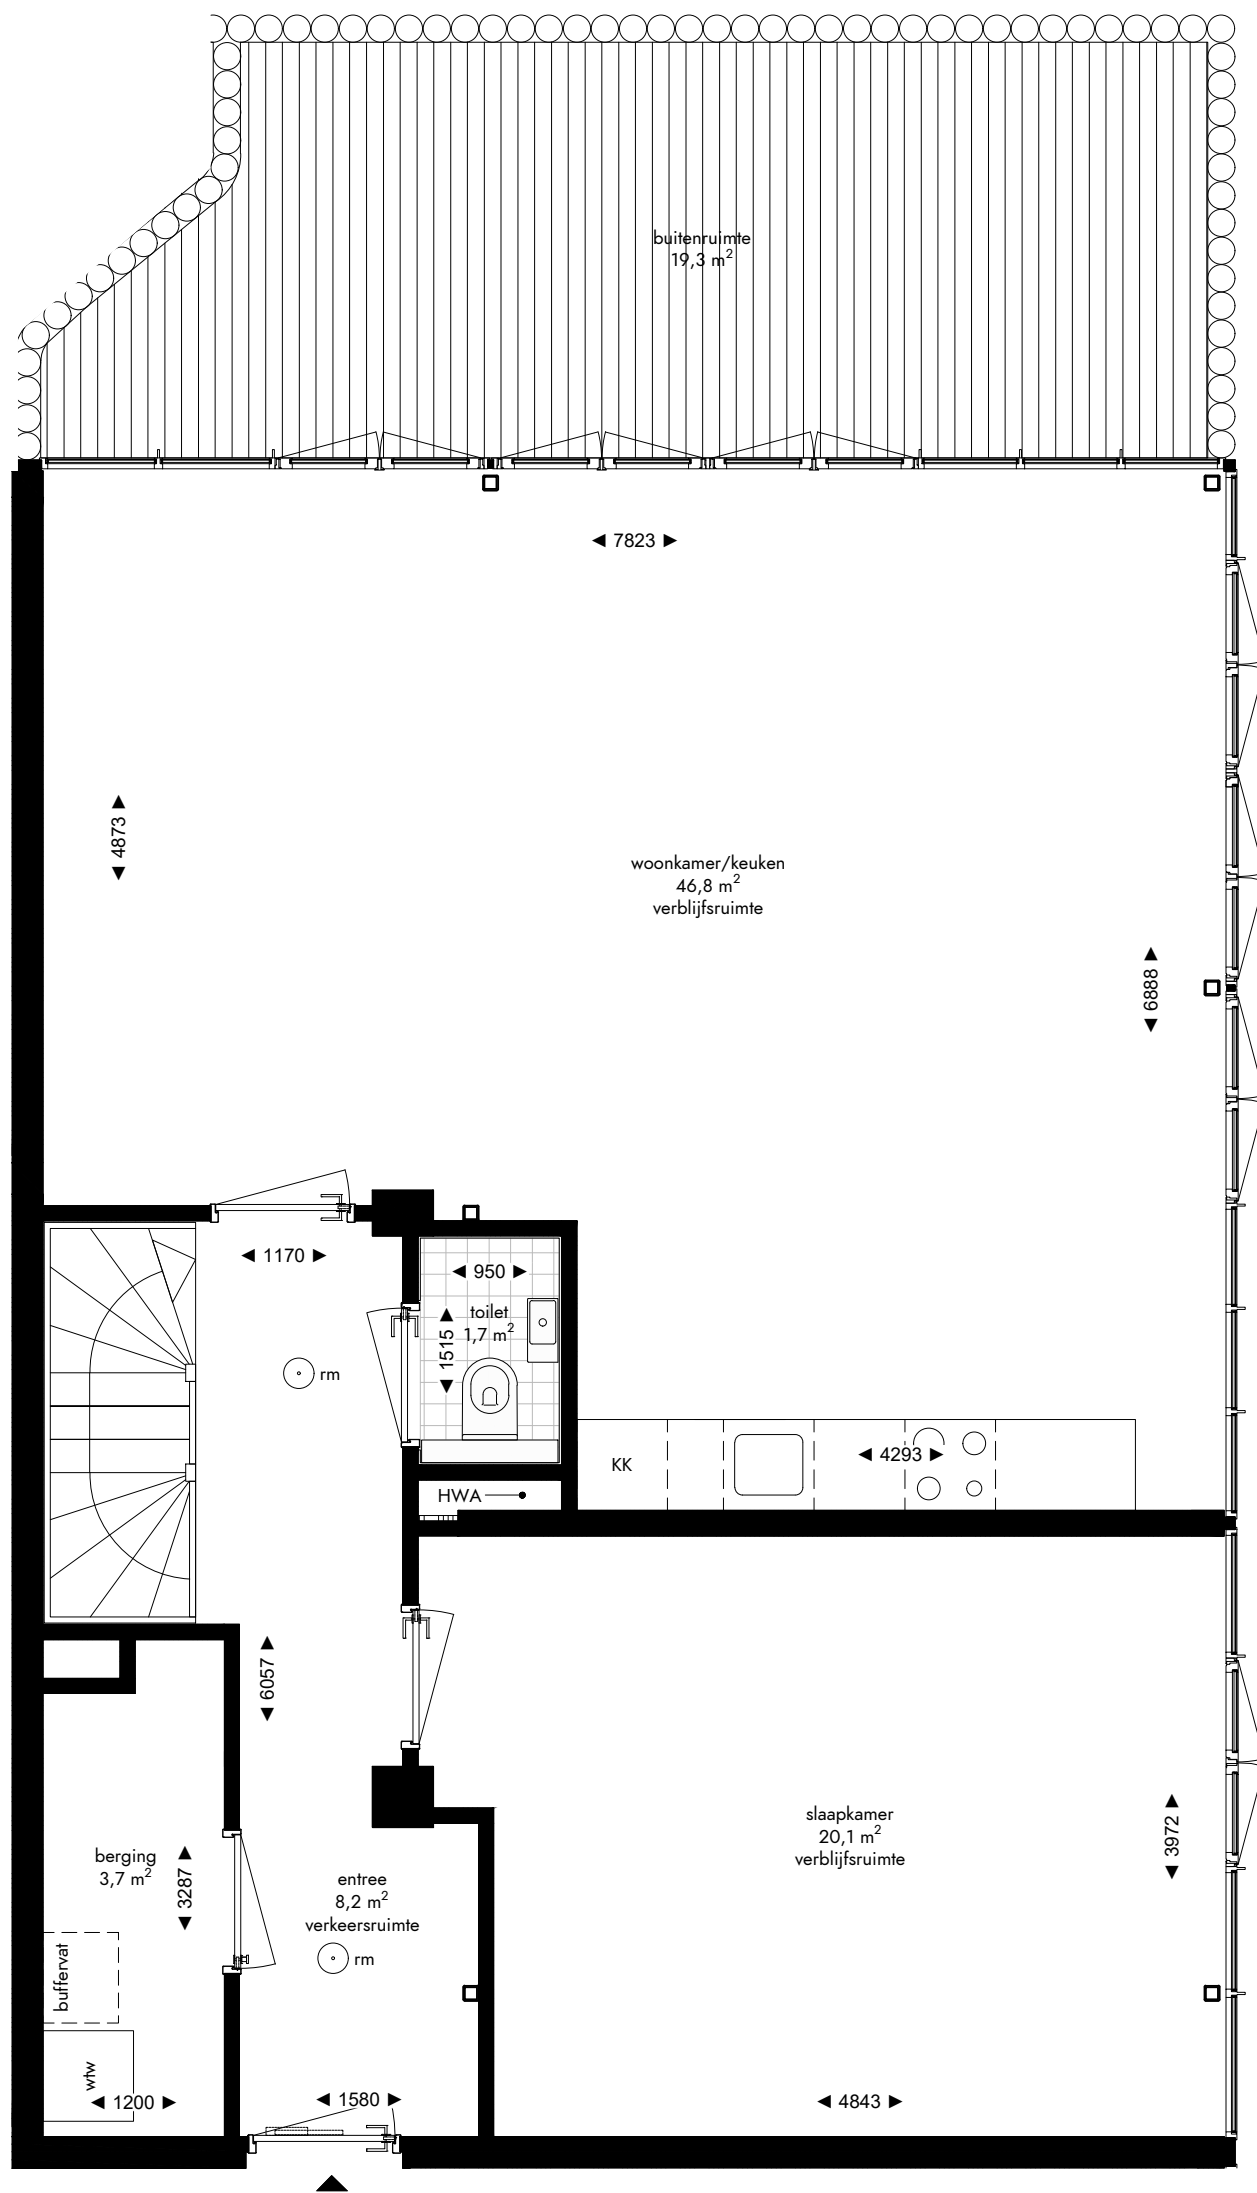

-  enkelpolige schakelaar
-  serie schakelaar
-  wisselschakelaar
-  enkele wandcontactdoos
-  dubbele wandcontactdoos
-  loze leiding
-  aansluiting wasmachine
-  aansluiting droger
-  aansluiting koelkast
-  aansluiting afzuigkap
-  lichtpunt plafond
-  lichtpunt muur
-  lichtpunt buiten
-  bedrukker
-  rookmelder
-  mechanische ventilatie
-  deurvideo monitor
-  vloerverwarming verdeler

SOUTERRAIN

Appartement 0.09 (128 m²)
Mathenesserlaan 208-212
Rotterdam

De op deze tekening aangegeven maten zijn millimeters en benaderen de werkelijkheid, maar er kunnen geen rechten aan worden verleend. De maatvoering en plaatsbepaling van alle installatievoorzieningen op deze tekening is indicatief, er kunnen geen rechten aan worden ontleend.

Fase: contract
Datum: 08-04-2022
Formaat: A3
Schaal: 1:50

-  enkelpolige schakelaar
-  serie schakelaar
-  wisselschakelaar
-  enkele wandcontactdoos
-  dubbele wandcontactdoos
-  loze leiding
-  aansluiting wasmachine
-  aansluiting droger
-  aansluiting koelkast
-  aansluiting afzuigkap
-  lichtpunt plafond
-  lichtpunt muur
-  lichtpunt buiten
-  bedrukker
-  rookmelder
-  mechanische ventilatie
-  deurvideo monitor
-  vloerverwarming verdeler

BEGANE GROND

BEGANE GROND

Appartement 0.09 (128 m²)
 Mathenesserlaan 208-212
 Rotterdam

De op deze tekening aangegeven maten zijn millimeters en benaderen de werkelijkheid, maar er kunnen geen rechten aan worden verleend. De maatvoering en plaatsbepaling van alle installatievoorzieningen op deze tekening is indicatief, er kunnen geen rechten aan worden ontleend.