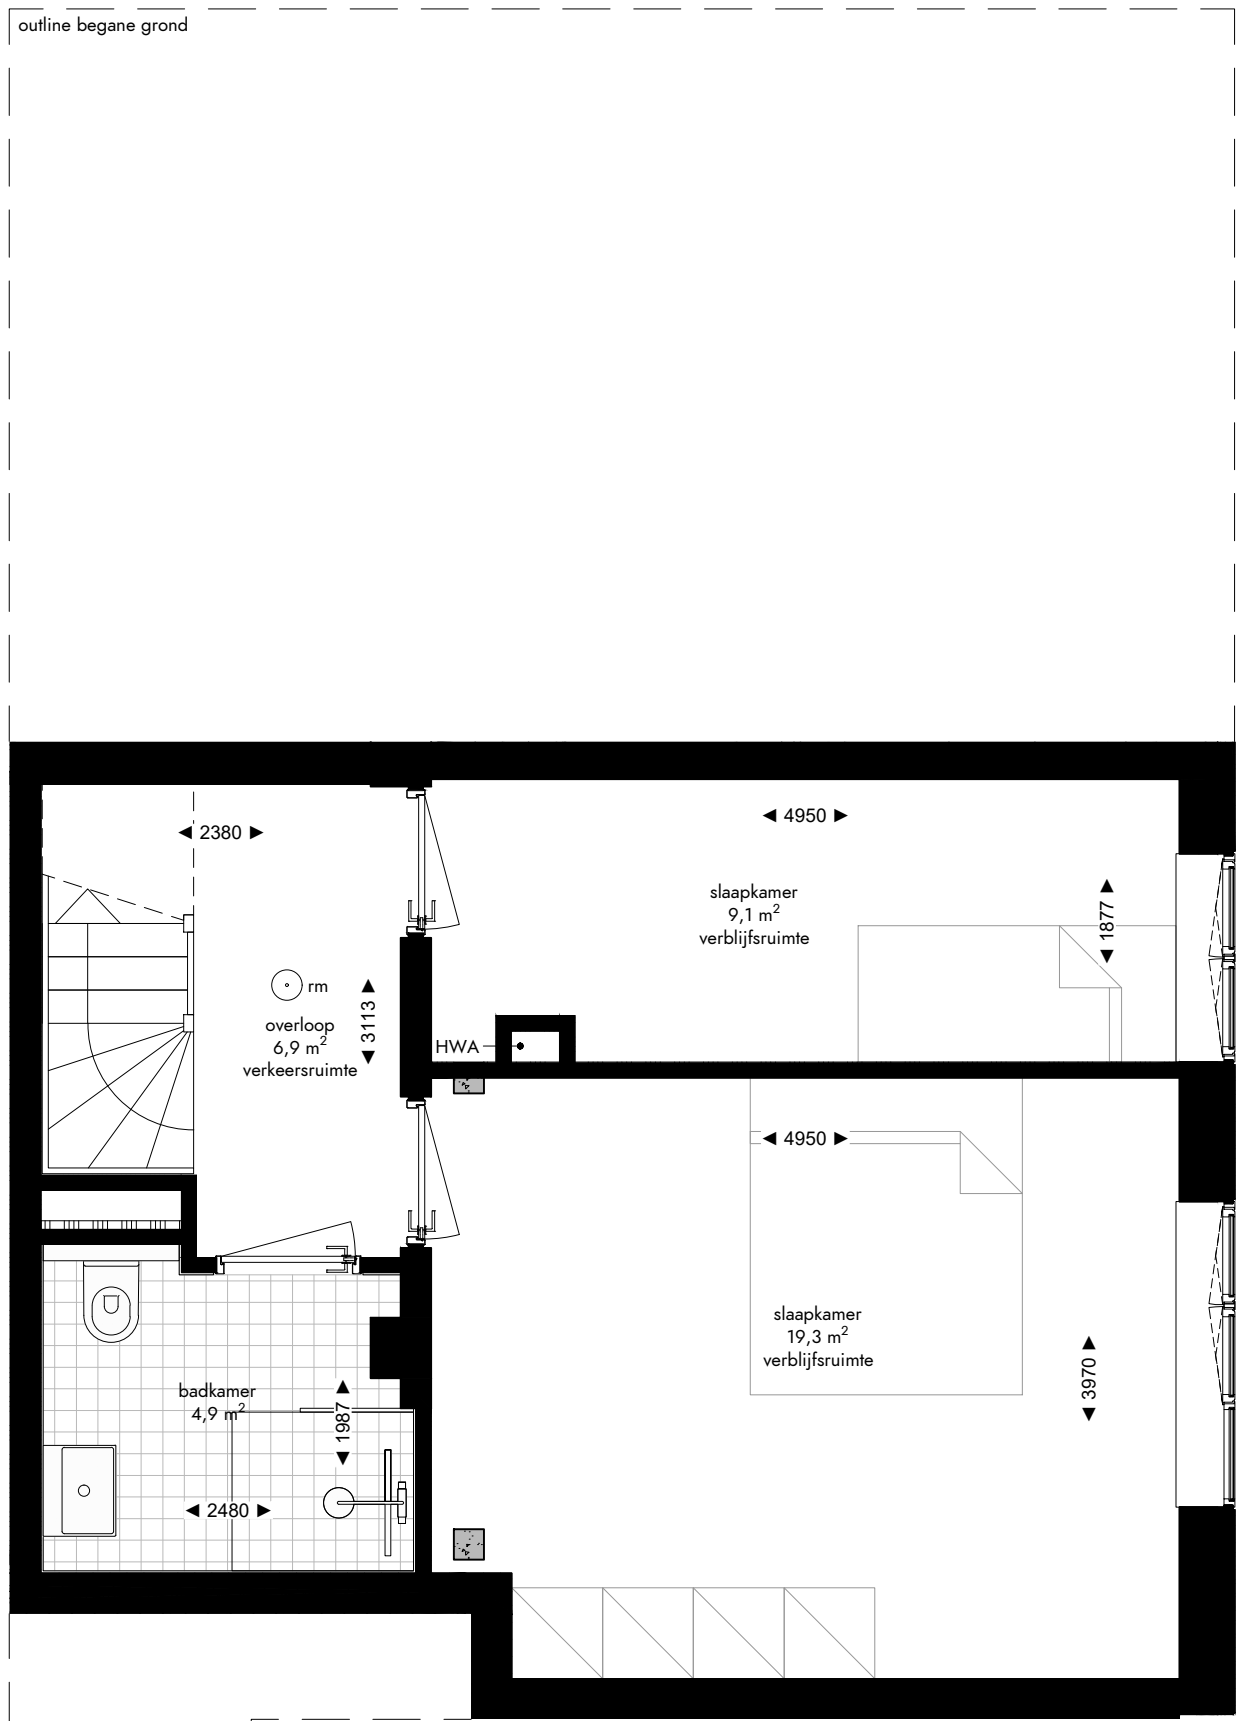

-  enkelpolige schakelaar
-  serie schakelaar
-  wisselschakelaar
-  enkele wandcontactdoos
-  dubbele wandcontactdoos
-  loze leiding
-  aansluiting wasmachine
-  aansluiting droger
-  aansluiting koelkast
-  aansluiting afzuigkap
-  lichtpunt plafond
-  lichtpunt muur
-  lichtpunt buiten
-  bedrukker
-  rookmelder
-  mechanische ventilatie
-  deurvideo monitor
-  vloerverwarming verdeler

SOUTERRAIN

Appartement 0.09 (128 m²)
Mathenesserlaan 208-212
Rotterdam

De op deze tekening aangegeven maten zijn millimeters en benaderen de werkelijkheid, maar er kunnen geen rechten aan worden verleend. De maatvoering en plaatsbepaling van alle installatievoorzieningen op deze tekening is indicatief, er kunnen geen rechten aan worden ontleend.

Fase: contract
Datum: 08-04-2022
Formaat: A3
Schaal: 1:50

-  enkelpolige schakelaar
-  serie schakelaar
-  wisselschakelaar
-  enkele wandcontactdoos
-  dubbele wandcontactdoos
-  loze leiding
-  aansluiting wasmachine
-  aansluiting droger
-  aansluiting koelkast
-  aansluiting afzuigkap
-  lichtpunt plafond
-  lichtpunt muur
-  lichtpunt buiten
-  bedrukker
-  rookmelder
-  mechanische ventilatie
-  deurvideo monitor
-  vloerverwarming verdeler

BEGANE GROND

BEGANE GROND

Appartement 0.09 (128 m²)
 Mathenesserlaan 208-212
 Rotterdam

De op deze tekening aangegeven maten zijn millimeters en benaderen de werkelijkheid, maar er kunnen geen rechten aan worden verleend. De maatvoering en plaatsbepaling van alle installatievoorzieningen op deze tekening is indicatief, er kunnen geen rechten aan worden ontleend.