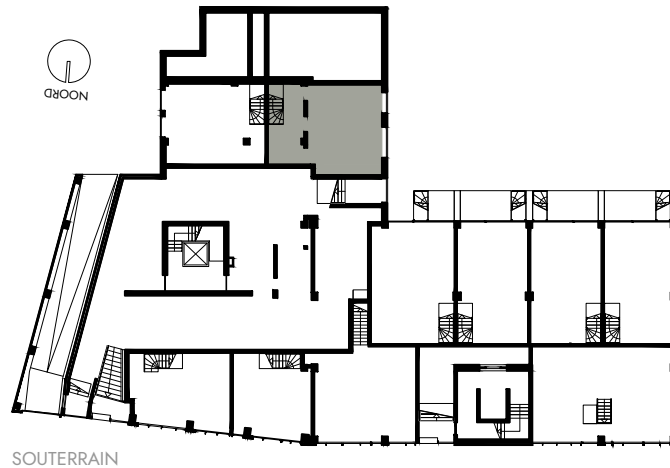

SOUTERRAIN

Appartement 0.09 (128 m²)
Mathenesserlaan 208-212
Rotterdam

De op deze tekening aangegeven maten zijn millimeters en benaderen de werkelijkheid, maar er kunnen geen rechten aan worden verleend. De maatvoering en plaatsbepaling van alle installatievoorzieningen op deze tekening is indicatief, er kunnen geen rechten aan worden ontleend.

Fase: contract
Datum: 08-04-2022
Formaat: A3
Schaal: 1:50

-  enkelpolige schakelaar
-  serie schakelaar
-  wisselschakelaar
-  enkele wandcontactdoos
-  dubbele wandcontactdoos
-  loze leiding
-  aansluiting wasmachine
-  aansluiting droger
-  aansluiting koelkast
-  aansluiting afzuigkap
-  lichtpunt plafond
-  lichtpunt muur
-  lichtpunt buiten
-  bedrukker
-  rookmelder
-  mechanische ventilatie
-  deurvideo monitor
-  vloerverwarming verdeler