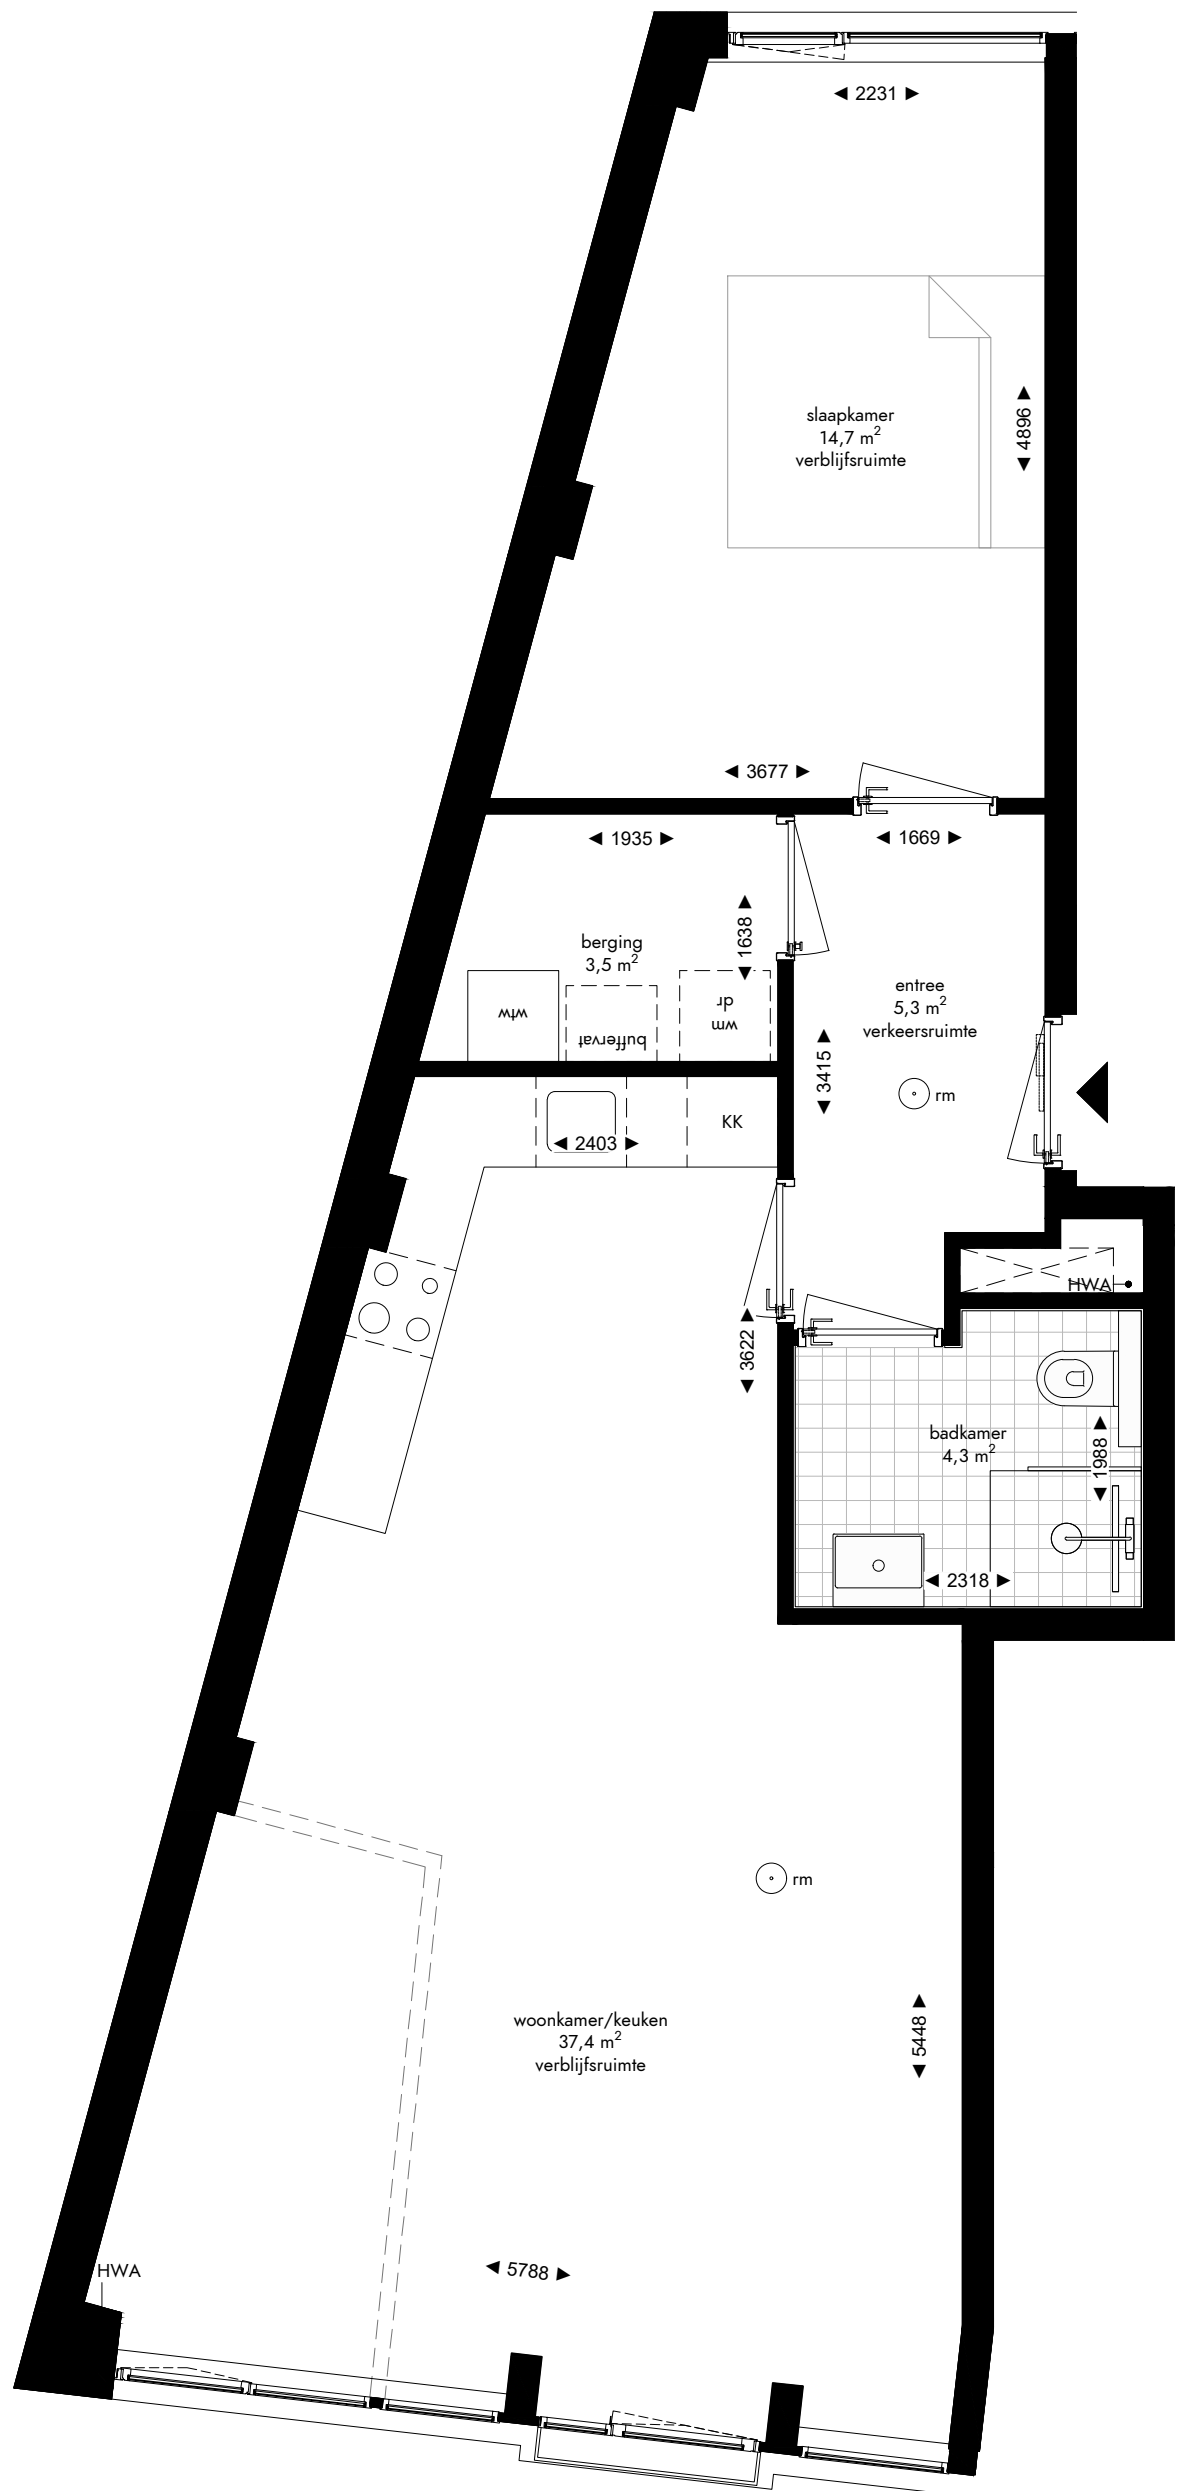

-  enkelpolige schakelaar
-  serie schakelaar
-  wisselschakelaar
-  enkele wandcontactdoos
-  dubbele wandcontactdoos
-  loze leiding
-  aansluiting wasmachine
-  aansluiting droger
-  aansluiting koelkast
-  aansluiting afzuigkap
-  lichtpunt plafond
-  lichtpunt muur
-  lichtpunt buiten
-  beldrukker
-  rookmelder
-  mechanische ventilatie
-  deurvideo monitor
-  vloerverwarming verdeler

1e VERDIEPING

Appartement 1.01 (66,5 m²)
 Mathenesserlaan 208-212
 Rotterdam

De op deze tekening aangegeven maten zijn millimeters en benaderen de werkelijkheid, maar er kunnen geen rechten aan worden verleend. De maatvoering en plaatsbepaling van alle installatievoorzieningen op deze tekening is indicatief, er kunnen geen rechten aan worden ontleend.

Fase: contract
 Datum: 08-04-2022
 Formaat: A3
 Schaal: 1:50