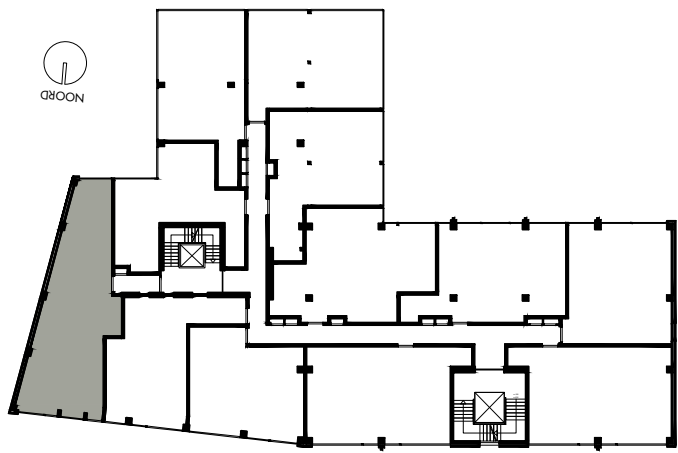

-  enkelpolige schakelaar
-  serie schakelaar
-  wisselschakelaar
-  enkele wandcontactdoos
-  dubbele wandcontactdoos
-  loze leiding
-  aansluiting wasmachine
-  aansluiting droger
-  aansluiting koelkast
-  aansluiting afzuigkap
-  lichtpunt plafond
-  lichtpunt muur
-  lichtpunt buiten
-  beldrukker
-  rookmelder
-  mechanische ventilatie
-  deurvideo monitor
-  vloerverwarming verdeler

1e VERDIEPING

Appartement 1.01 (66,5 m²)
 Mathenesserlaan 208-212
 Rotterdam

De op deze tekening aangegeven maten zijn millimeters en benaderen de werkelijkheid, maar er kunnen geen rechten aan worden verleend. De maatvoering en plaatsbepaling van alle installatievoorzieningen op deze tekening is indicatief, er kunnen geen rechten aan worden ontleend.