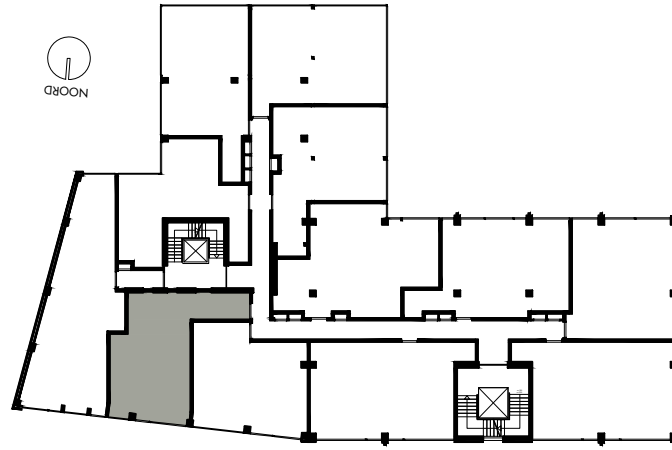

-  enkelpolige schakelaar
-  serie schakelaar
-  wisselschakelaar
-  enkele wandcontactdoos
-  dubbele wandcontactdoos
-  loze leiding
-  aansluiting wasmachine
-  aansluiting droger
-  aansluiting koelkast
-  aansluiting afzuigkap
-  lichtpunt plafond
-  lichtpunt muur
-  lichtpunt buiten
-  bedrukker
-  rookmelder
-  mechanische ventilatie
-  deurvideo monitor
-  vloerverwarming verdeler

1e VERDIEPING

Appartement 1.02 (48,4 m<sup>2</sup>)  
Mathenesserlaan 208-212  
Rotterdam

De op deze tekening aangegeven maten zijn millimeters en benaderen de werkelijkheid, maar er kunnen geen rechten aan worden verleend. De maatvoering en plaatsbepaling van alle installatievoorzieningen op deze tekening is indicatief, er kunnen geen rechten aan worden ontleend.