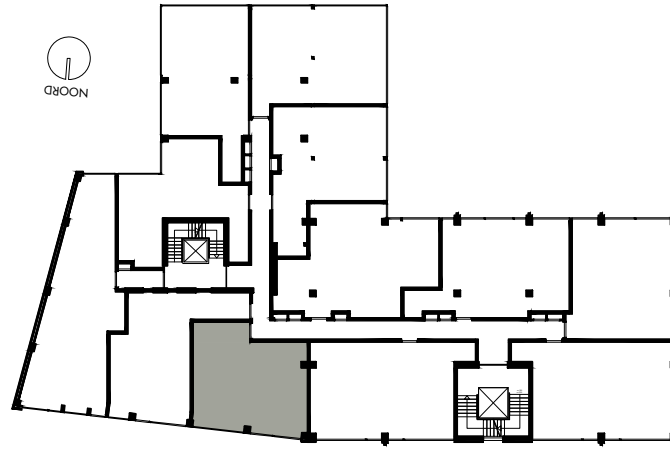

-  enkelpolige schakelaar
-  serie schakelaar
-  wisselschakelaar
-  enkele wandcontactdoos
-  dubbele wandcontactdoos
-  loze leiding
-  aansluiting wasmachine
-  aansluiting droger
-  aansluiting koelkast
-  aansluiting afzuigkap
-  lichtpunt plafond
-  lichtpunt muur
-  lichtpunt buiten
-  bedrukker
-  rookmelder
-  mechanische ventilatie
-  deurvideo monitor
-  vloerverwarming verdeler

1e VERDIEPING

Appartement 1.03 (49,0 m²)
 Mathenesserlaan 208-212
 Rotterdam

De op deze tekening aangegeven maten zijn millimeters en benaderen de werkelijkheid, maar er kunnen geen rechten aan worden verleend. De maatvoering en plaatsbepaling van alle installatievoorzieningen op deze tekening is indicatief, er kunnen geen rechten aan worden ontleend.