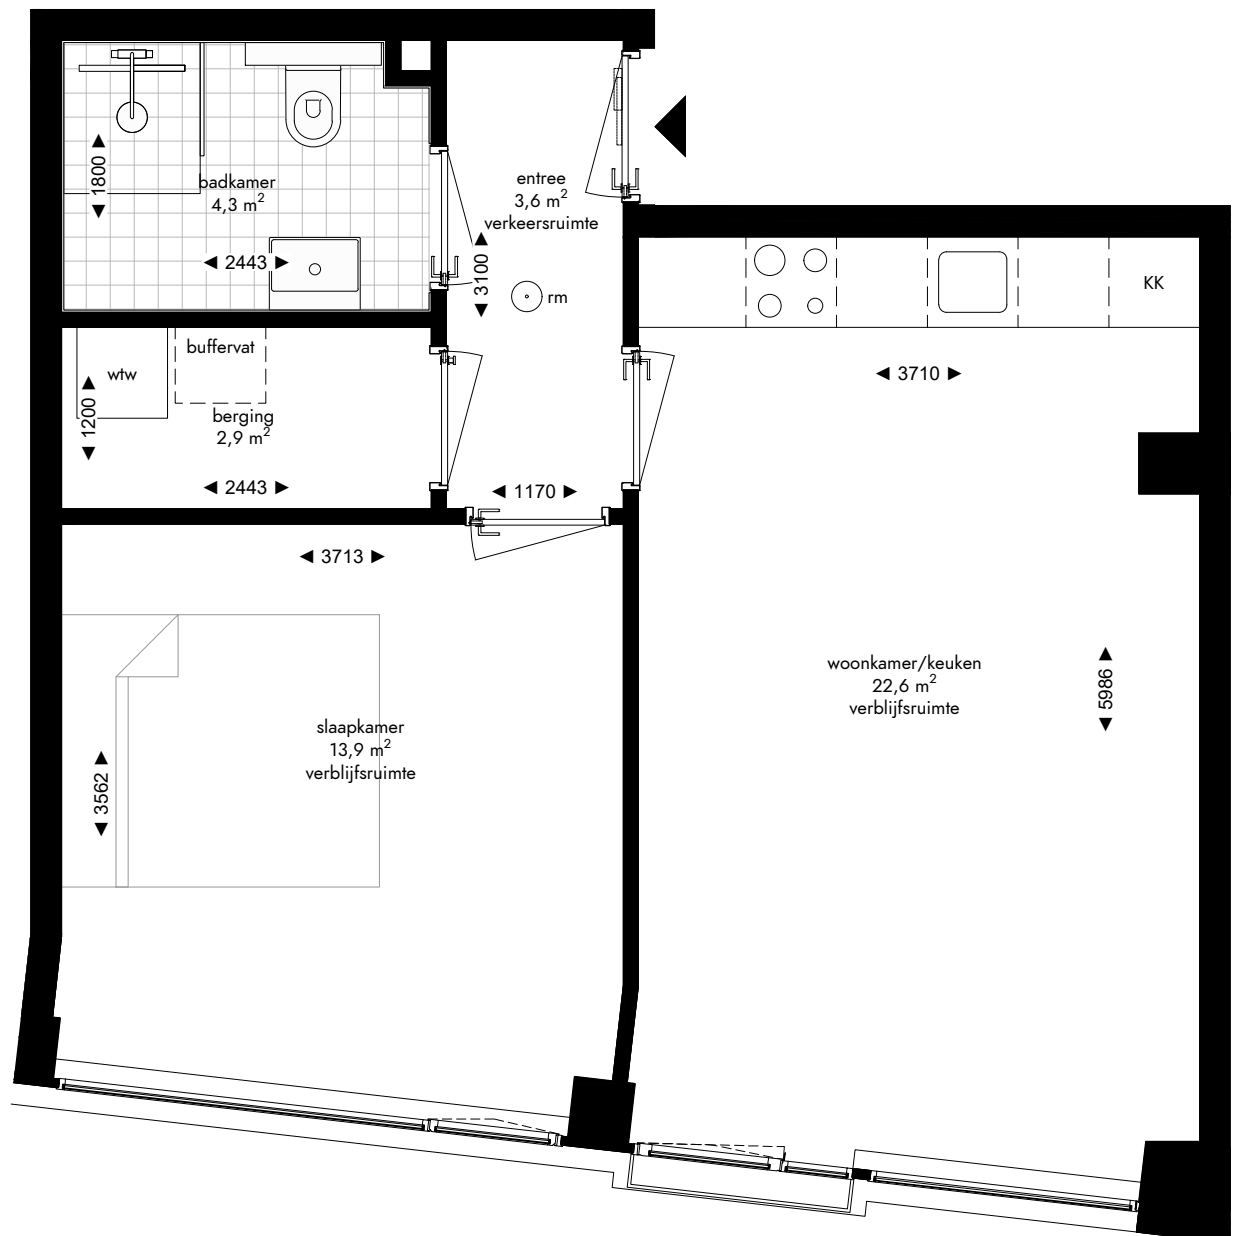

-  enkelpolige schakelaar
-  serie schakelaar
-  wisselschakelaar
-  enkele wandcontactdoos
-  dubbele wandcontactdoos
-  loze leiding
-  aansluiting wasmachine
-  aansluiting droger
-  aansluiting koelkast
-  aansluiting afzuigkap
-  lichtpunt plafond
-  lichtpunt muur
-  lichtpunt buiten
-  bedrukker
-  rookmelder
-  mechanische ventilatie
-  deurvideo monitor
-  vloerverwarming verdeler

1e VERDIEPING

Appartement 1.03 (49,0 m²)
 Mathenesserlaan 208-212
 Rotterdam

De op deze tekening aangegeven maten zijn millimeters en benaderen de werkelijkheid, maar er kunnen geen rechten aan worden verleend. De maatvoering en plaatsbepaling van alle installatievoorzieningen op deze tekening is indicatief, er kunnen geen rechten aan worden ontleend.

Fase: contract
 Datum: 08-04-2022
 Formaat: A3
 Schaal: 1:50