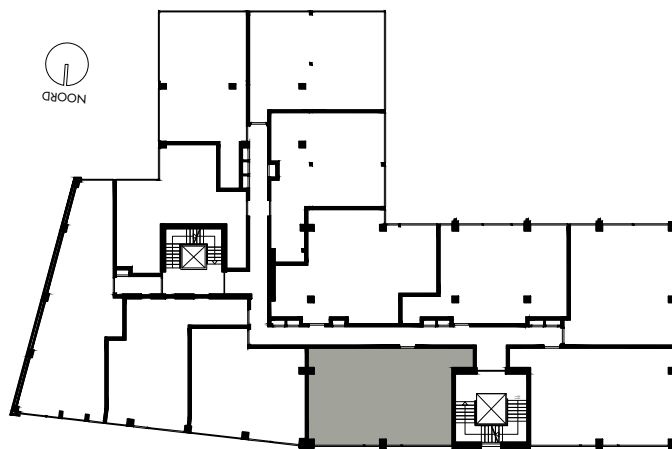

-  enkelpolige schakelaar
-  serie schakelaar
-  wisselschakelaar
-  enkele wandcontactdoos
-  dubbele wandcontactdoos
-  loze leiding
-  aansluiting wasmachine
-  aansluiting droger
-  aansluiting koelkast
-  aansluiting afzuigkap
-  lichtpunt plafond
-  lichtpunt muur
-  lichtpunt buiten
-  bedrukker
-  rookmelder
-  mechanische ventilatie
-  deurvideo monitor
-  vloerverwarming verdeler

1e VERDIEPING

Appartement 1.04 (60,5 m²)
 Mathenesserlaan 208-212
 Rotterdam

De op deze tekening aangegeven maten zijn millimeters en benaderen de werkelijkheid, maar er kunnen geen rechten aan worden verleend. De maatvoering en plaatsbepaling van alle installatievoorzieningen op deze tekening is indicatief, er kunnen geen rechten aan worden ontleend.