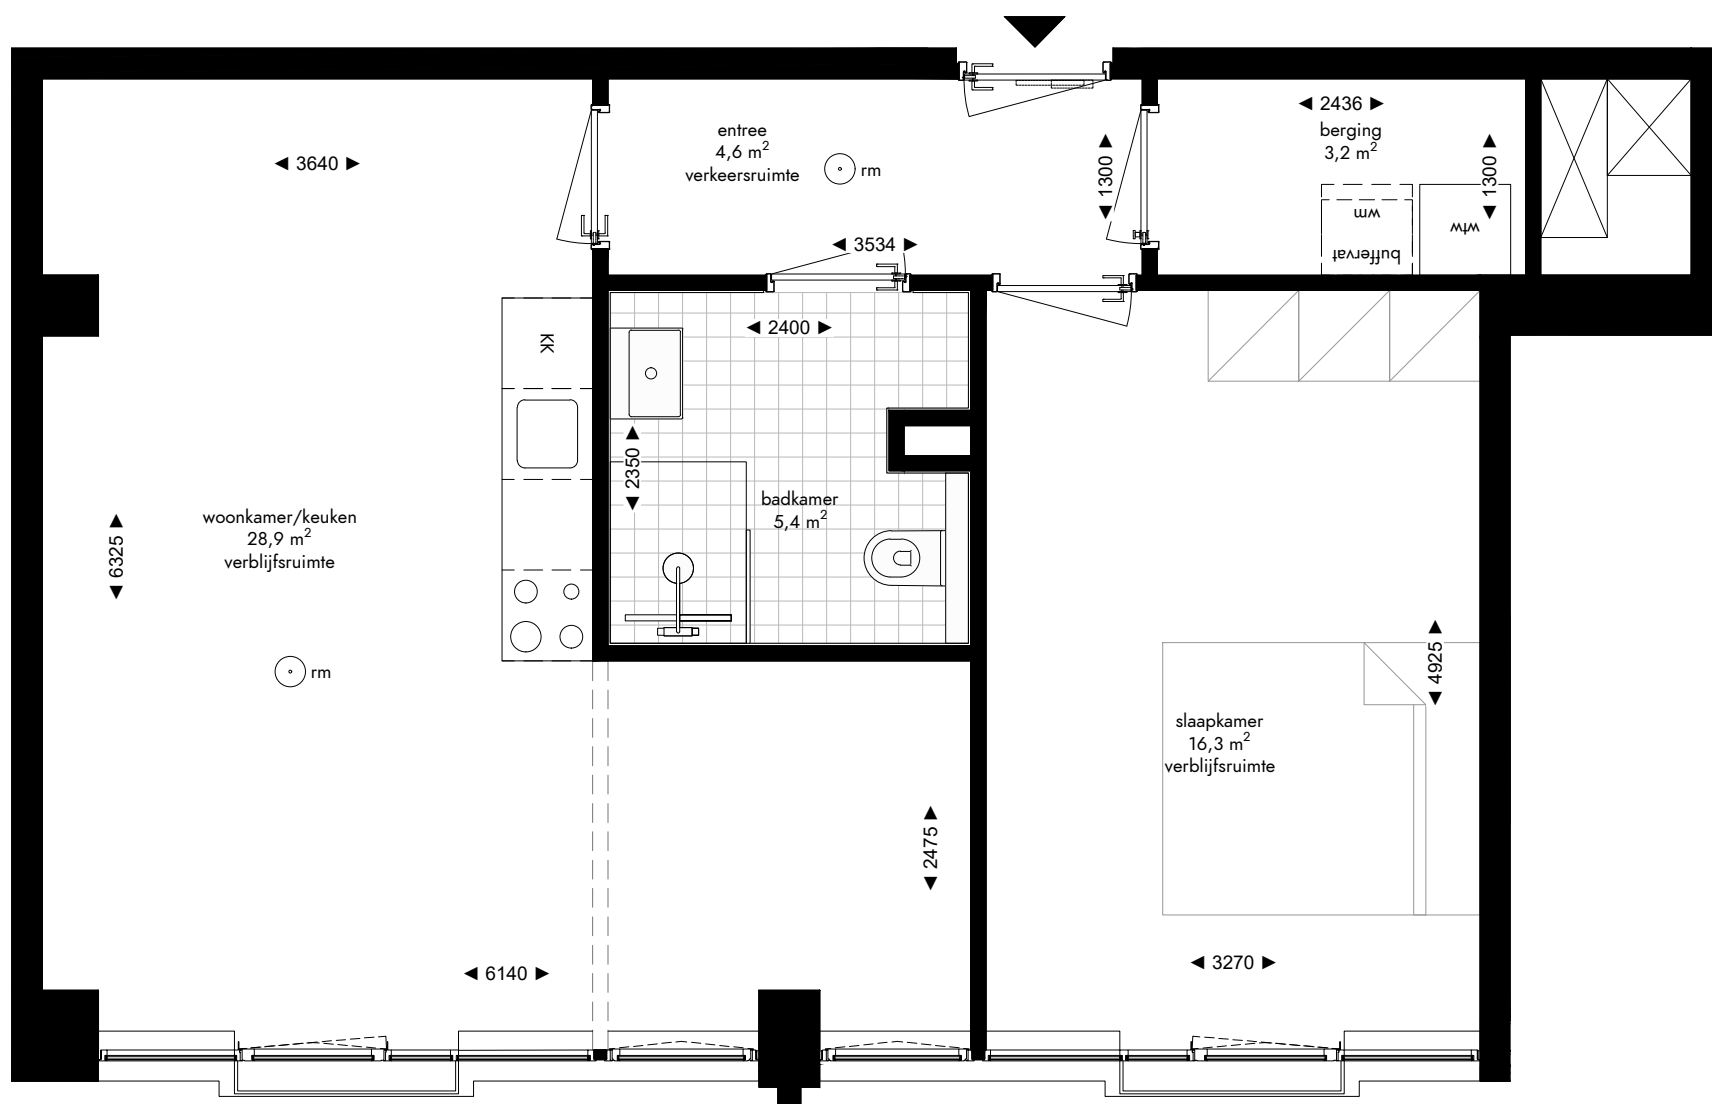

-  enkelpolige schakelaar
-  serie schakelaar
-  wisselschakelaar
-  enkele wandcontactdoos
-  dubbele wandcontactdoos
-  loze leiding
-  aansluiting wasmachine
-  aansluiting droger
-  aansluiting koelkast
-  aansluiting afzuigkap
-  lichtpunt plafond
-  lichtpunt muur
-  lichtpunt buiten
-  bedrukker
-  rookmelder
-  mechanische ventilatie
-  deurvideo monitor
-  vloerverwarming verdeler

1e VERDIEPING

Appartement 1.04 (60,5 m²)
 Mathenesserlaan 208-212
 Rotterdam

De op deze tekening aangegeven maten zijn millimeters en benaderen de werkelijkheid, maar er kunnen geen rechten aan worden verleend. De maatvoering en plaatsbepaling van alle installatievoorzieningen op deze tekening is indicatief, er kunnen geen rechten aan worden ontleend.

Fase: contract
 Datum: 08-04-2022
 Formaat: A3
 Schaal: 1:50