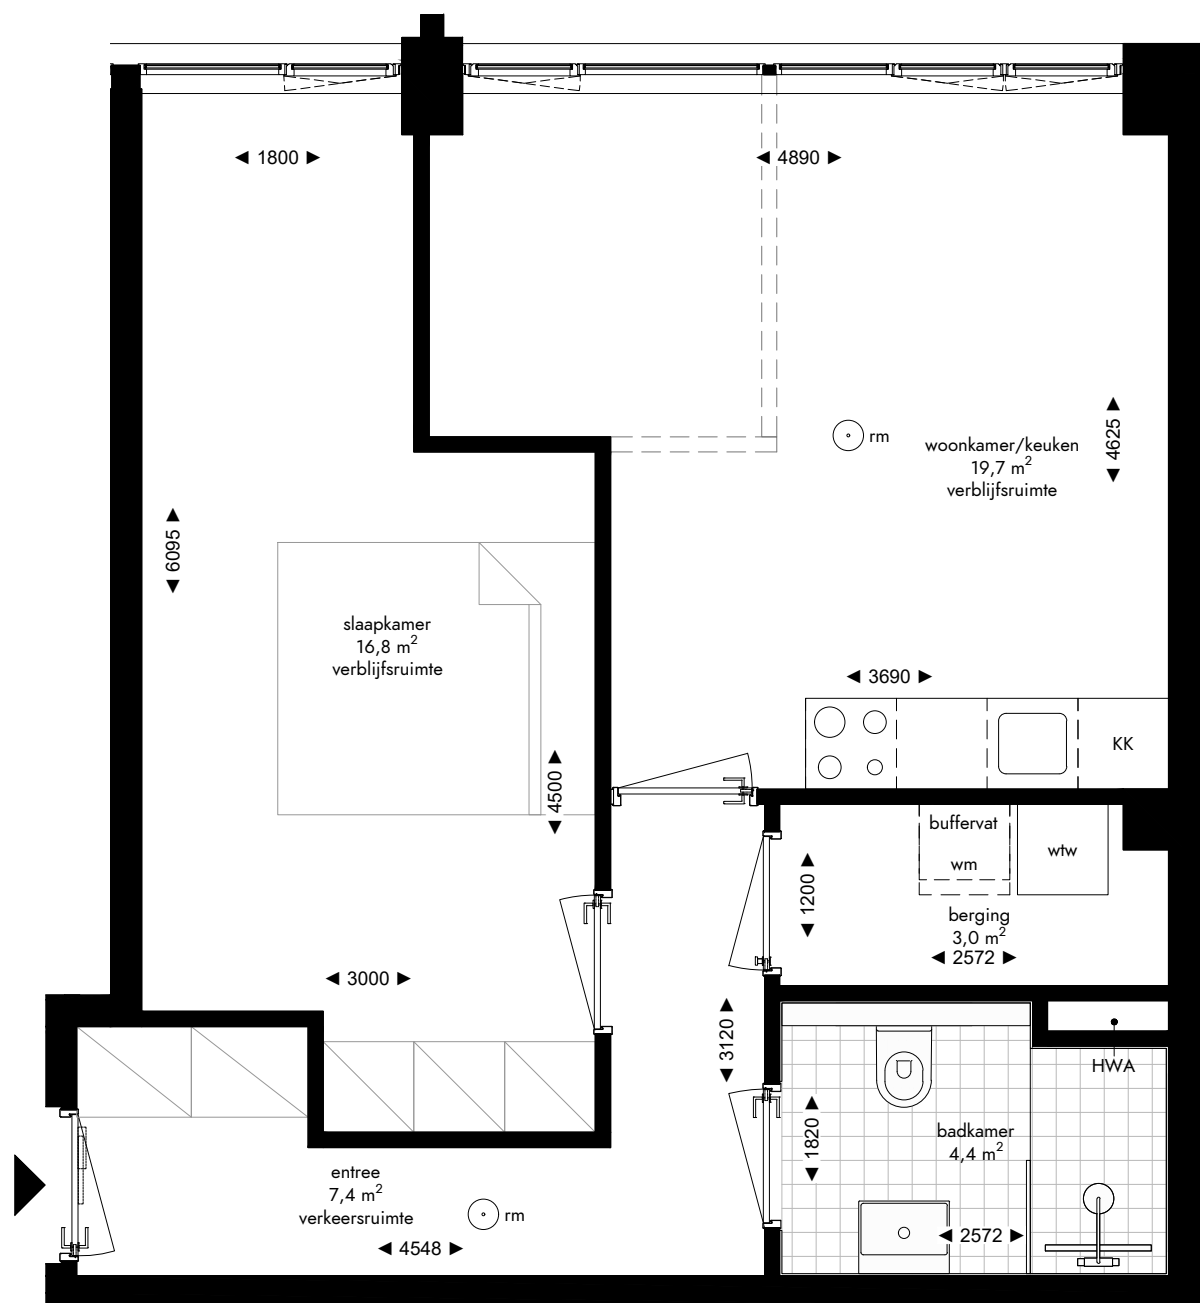

-  enkelpolige schakelaar
-  serie schakelaar
-  wisselschakelaar
-  enkele wandcontactdoos
-  dubbele wandcontactdoos
-  loze leiding
-  aansluiting wasmachine
-  aansluiting droger
-  aansluiting koelkast
-  aansluiting afzuigkap
-  lichtpunt plafond
-  lichtpunt muur
-  lichtpunt buiten
-  bedrukker
-  rookmelder
-  mechanische ventilatie
-  deurvideo monitor
-  vloerverwarming verdeler

1e VERDIEPING

Appartement 1.06 (53,7 m<sup>2</sup>)  
 Mathenesserlaan 208-212  
 Rotterdam

De op deze tekening aangegeven maten zijn millimeters en benaderen de werkelijkheid, maar er kunnen geen rechten aan worden verleend. De maatvoering en plaatsbepaling van alle installatievoorzieningen op deze tekening is indicatief, er kunnen geen rechten aan worden ontleend.

Fase: contract  
 Datum: 08-04-2022  
 Formaat: A3  
 Schaal: 1:50