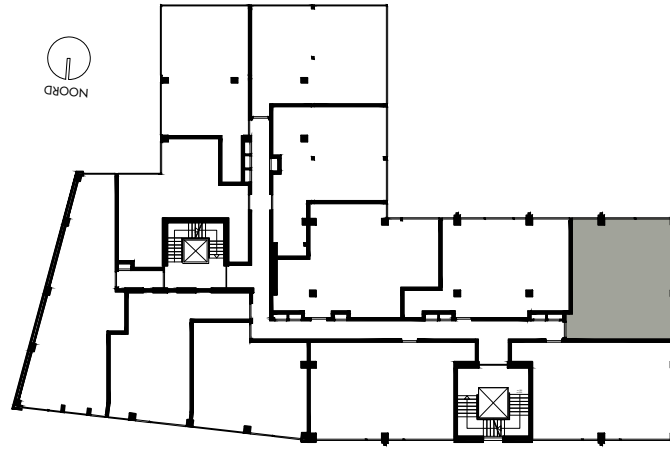

-  enkelpolige schakelaar
-  serie schakelaar
-  wisselschakelaar
-  enkele wandcontactdoos
-  dubbele wandcontactdoos
-  loze leiding
-  aansluiting wasmachine
-  aansluiting droger
-  aansluiting koelkast
-  aansluiting afzuigkap
-  lichtpunt plafond
-  lichtpunt muur
-  lichtpunt buiten
-  bedrukker
-  rookmelder
-  mechanische ventilatie
-  deurvideo monitor
-  vloerverwarming verdeler

1e VERDIEPING

Appartement 1.06 (53,7 m<sup>2</sup>)  
 Mathenesserlaan 208-212  
 Rotterdam

De op deze tekening aangegeven maten zijn millimeters en benaderen de werkelijkheid, maar er kunnen geen rechten aan worden verleend. De maatvoering en plaatsbepaling van alle installatievoorzieningen op deze tekening is indicatief, er kunnen geen rechten aan worden ontleend.