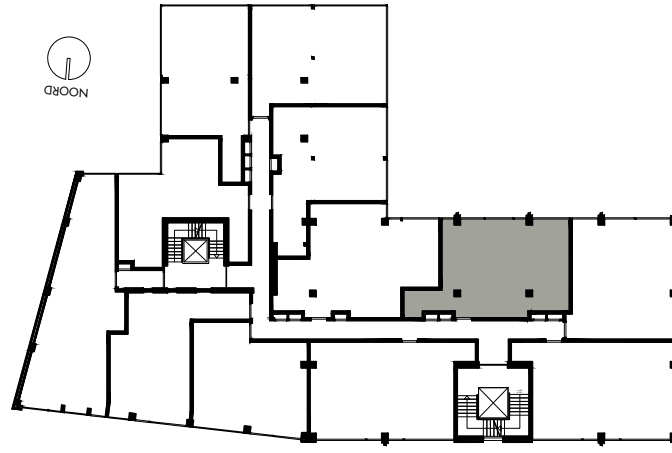

-  enkelpolige schakelaar
-  serie schakelaar
-  wisselschakelaar
-  enkele wandcontactdoos
-  dubbele wandcontactdoos
-  loze leiding
-  aansluiting wasmachine
-  aansluiting droger
-  aansluiting koelkast
-  aansluiting afzuigkap
-  lichtpunt plafond
-  lichtpunt muur
-  lichtpunt buiten
-  bedrukker
-  rookmelder
-  mechanische ventilatie
-  deurvideo monitor
-  vloerverwarming verdeler

1e VERDIEPING

Appartement 1.07 (56,2 m²)
 Mathenesserlaan 208-212
 Rotterdam

De op deze tekening aangegeven maten zijn millimeters en benaderen de werkelijkheid, maar er kunnen geen rechten aan worden verleend. De maatvoering en plaatsbepaling van alle installatievoorzieningen op deze tekening is indicatief, er kunnen geen rechten aan worden ontleend.