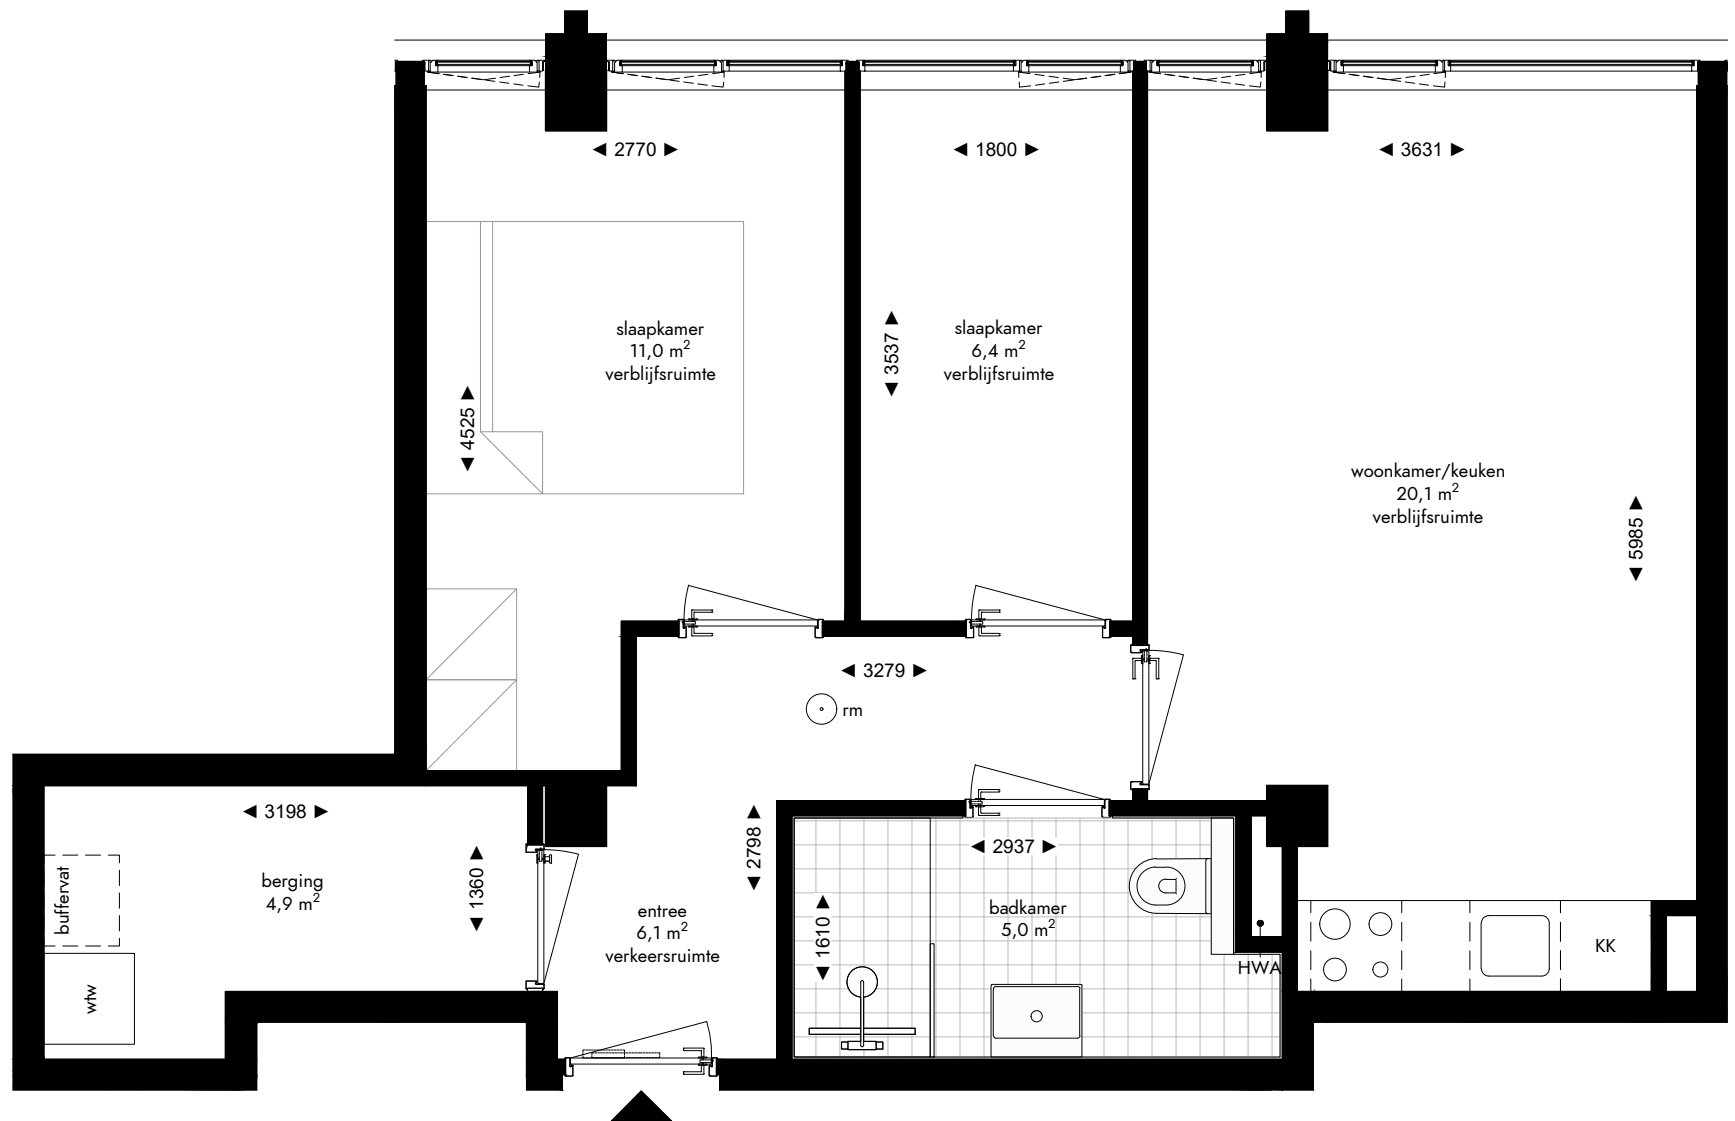

-  enkelpolige schakelaar
-  serie schakelaar
-  wisselschakelaar
-  enkele wandcontactdoos
-  dubbele wandcontactdoos
-  loze leiding
-  aansluiting wasmachine
-  aansluiting droger
-  aansluiting koelkast
-  aansluiting afzuigkap
-  lichtpunt plafond
-  lichtpunt muur
-  lichtpunt buiten
-  bedrukker
-  rookmelder
-  mechanische ventilatie
-  deurvideo monitor
-  vloerverwarming verdeler

1e VERDIEPING

Appartement 1.07 (56,2 m²)
 Mathenesserlaan 208-212
 Rotterdam

De op deze tekening aangegeven maten zijn millimeters en benaderen de werkelijkheid, maar er kunnen geen rechten aan worden verleend. De maatvoering en plaatsbepaling van alle installatievoorzieningen op deze tekening is indicatief, er kunnen geen rechten aan worden ontleend.

Fase: contract
 Datum: 08-04-2022
 Formaat: A3
 Schaal: 1:50