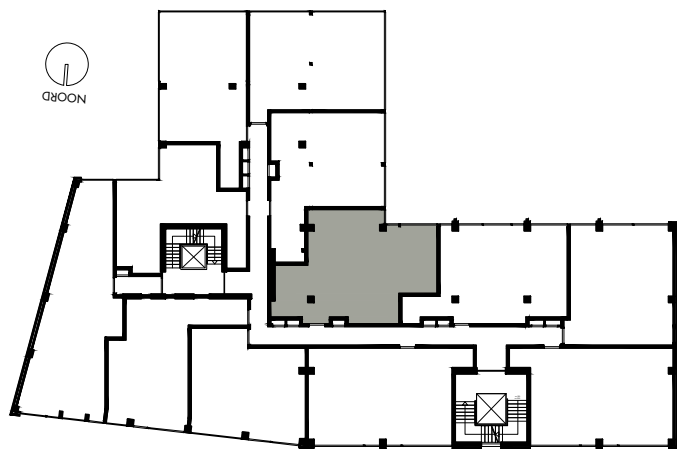

-  enkelpolige schakelaar
-  serie schakelaar
-  wisselschakelaar
-  enkele wandcontactdoos
-  dubbele wandcontactdoos
-  loze leiding
-  aansluiting wasmachine
-  aansluiting droger
-  aansluiting koelkast
-  aansluiting afzuigkap
-  lichtpunt plafond
-  lichtpunt muur
-  lichtpunt buiten
-  bedrukker
-  rookmelder
-  mechanische ventilatie
-  deurvideo monitor
-  vloerverwarming verdeler

1e VERDIEPING

Appartement 1.08 (62,3 m²)
 Mathenesserlaan 208-212
 Rotterdam

De op deze tekening aangegeven maten zijn millimeters en benaderen de werkelijkheid, maar er kunnen geen rechten aan worden verleend. De maatvoering en plaatsbepaling van alle installatievoorzieningen op deze tekening is indicatief, er kunnen geen rechten aan worden ontleend.