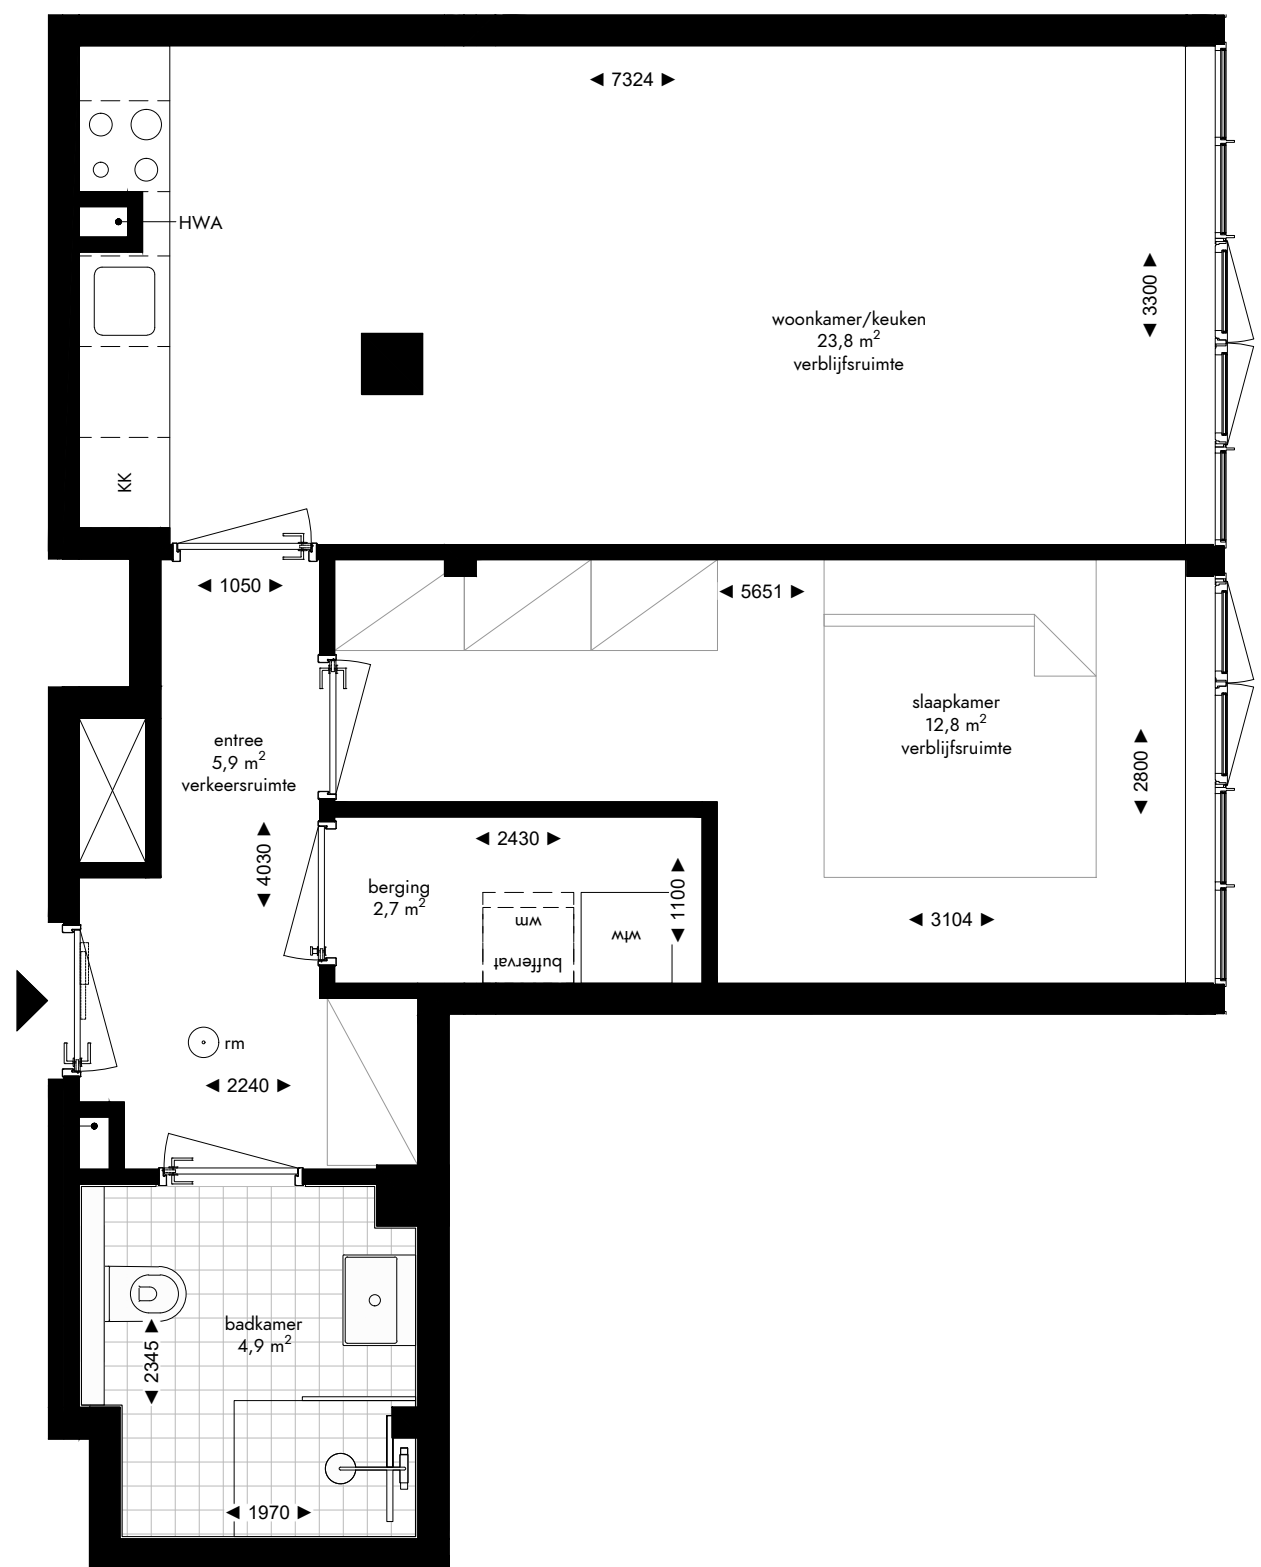

-  enkelpolige schakelaar
-  serie schakelaar
-  wisselschakelaar
-  enkele wandcontactdoos
-  dubbele wandcontactdoos
-  loze leiding
-  aansluiting wasmachine
-  aansluiting droger
-  aansluiting koelkast
-  aansluiting afzuigkap
-  lichtpunt plafond
-  lichtpunt muur
-  lichtpunt buiten
-  bedrukker
-  rookmelder
-  mechanische ventilatie
-  deurvideo monitor
-  vloerverwarming verdeler

1e VERDIEPING

Appartement 1.09 (52,2 m²)
 Mathenesserlaan 208-212
 Rotterdam

De op deze tekening aangegeven maten zijn millimeters en benaderen de werkelijkheid, maar er kunnen geen rechten aan worden verleend. De maatvoering en plaatsbepaling van alle installatievoorzieningen op deze tekening is indicatief, er kunnen geen rechten aan worden ontleend.

Fase: contract
 Datum: 08-04-2022
 Formaat: A3
 Schaal: 1:50