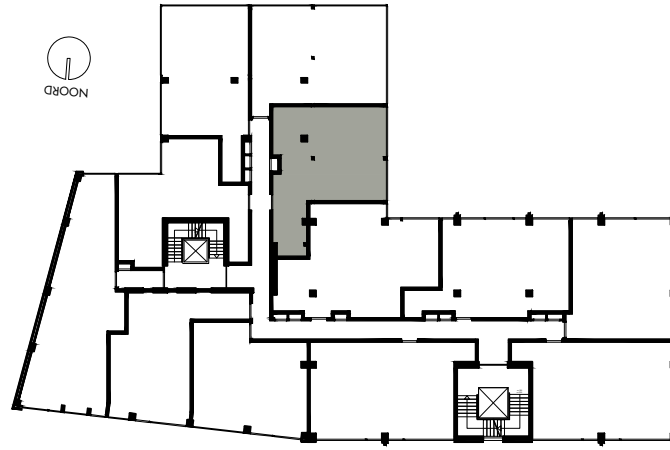

-  enkelpolige schakelaar
-  serie schakelaar
-  wisselschakelaar
-  enkele wandcontactdoos
-  dubbele wandcontactdoos
-  loze leiding
-  aansluiting wasmachine
-  aansluiting droger
-  aansluiting koelkast
-  aansluiting afzuigkap
-  lichtpunt plafond
-  lichtpunt muur
-  lichtpunt buiten
-  bedrukker
-  rookmelder
-  mechanische ventilatie
-  deurvideo monitor
-  vloerverwarming verdeler

1e VERDIEPING

Appartement 1.09 (52,2 m²)
 Mathenesserlaan 208-212
 Rotterdam

De op deze tekening aangegeven maten zijn millimeters en benaderen de werkelijkheid, maar er kunnen geen rechten aan worden verleend. De maatvoering en plaatsbepaling van alle installatievoorzieningen op deze tekening is indicatief, er kunnen geen rechten aan worden ontleend.