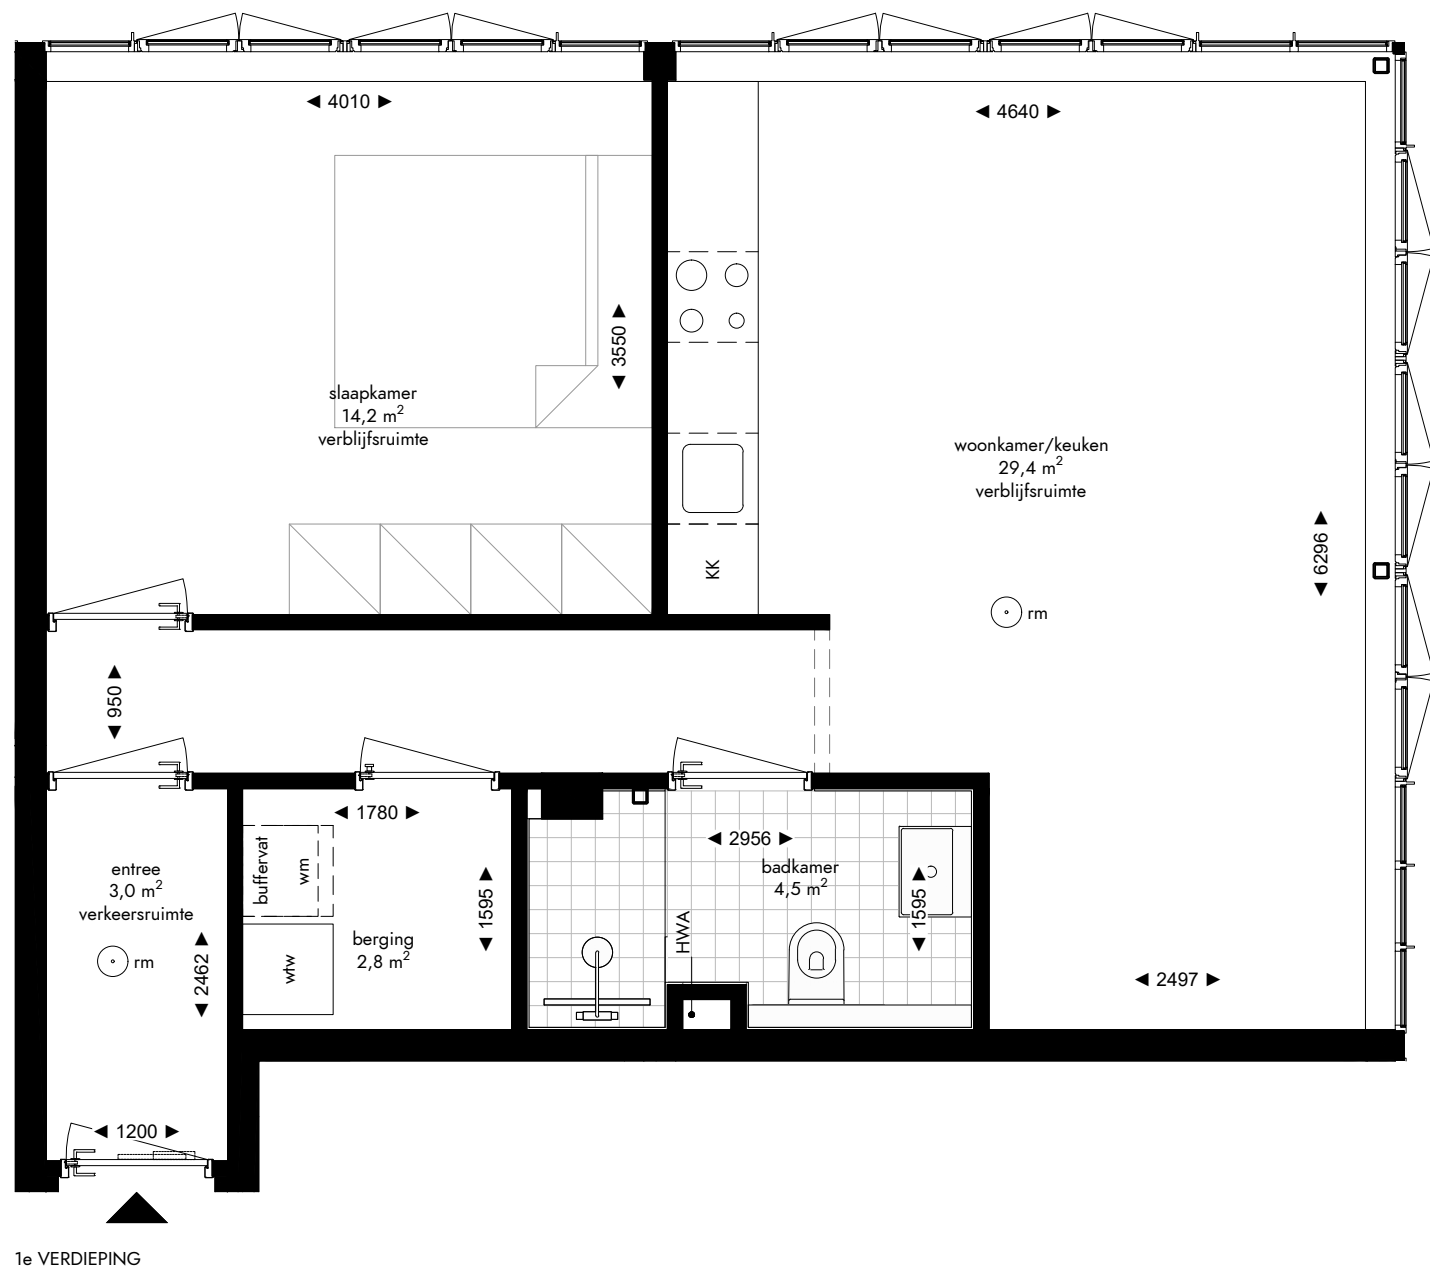

-  enkelpolige schakelaar
-  serie schakelaar
-  wisselschakelaar
-  enkele wandcontactdoos
-  dubbele wandcontactdoos
-  loze leiding
-  aansluiting wasmachine
-  aansluiting droger
-  aansluiting koelkast
-  aansluiting afzuigkap
-  lichtpunt plafond
-  lichtpunt muur
-  lichtpunt buiten
-  bedrukker
-  rookmelder
-  mechanische ventilatie
-  deurvideo monitor
-  vloerverwarming verdeler

Appartement 1.10 (56,1 m<sup>2</sup>)  
 Mathenesserlaan 208-212  
 Rotterdam

De op deze tekening aangegeven maten zijn millimeters en benaderen de werkelijkheid, maar er kunnen geen rechten aan worden verleend. De maatvoering en plaatsbepaling van alle installatievoorzieningen op deze tekening is indicatief, er kunnen geen rechten aan worden ontleend.

Fase: contract  
 Datum: 08-04-2022  
 Formaat: A3  
 Schaal: 1:50