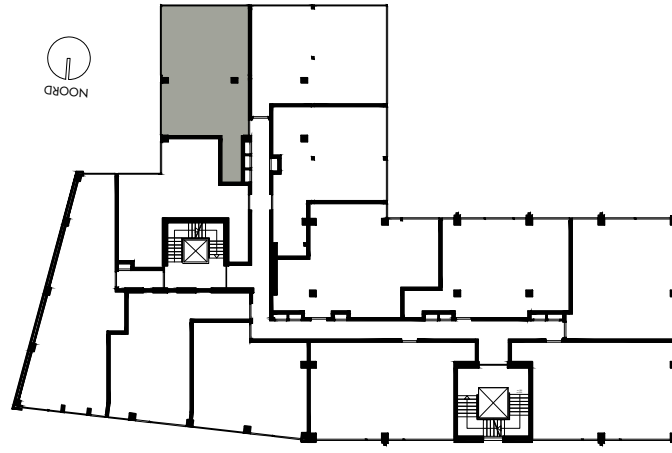

-  enkelpolige schakelaar
-  serie schakelaar
-  wisselschakelaar
-  enkele wandcontactdoos
-  dubbele wandcontactdoos
-  loze leiding
-  aansluiting wasmachine
-  aansluiting droger
-  aansluiting koelkast
-  aansluiting afzuigkap
-  lichtpunt plafond
-  lichtpunt muur
-  lichtpunt buiten
-  beldrukker
-  rookmelder
-  mechanische ventilatie
-  deurvideo monitor
-  vloerverwarming verdeler

1e VERDIEPING

Appartement 1.11 (50,9 m<sup>2</sup>)  
 Mathenesserlaan 208-212  
 Rotterdam

De op deze tekening aangegeven maten zijn millimeters en benaderen de werkelijkheid, maar er kunnen geen rechten aan worden verleend. De maatvoering en plaatsbepaling van alle installatievoorzieningen op deze tekening is indicatief, er kunnen geen rechten aan worden ontleend.