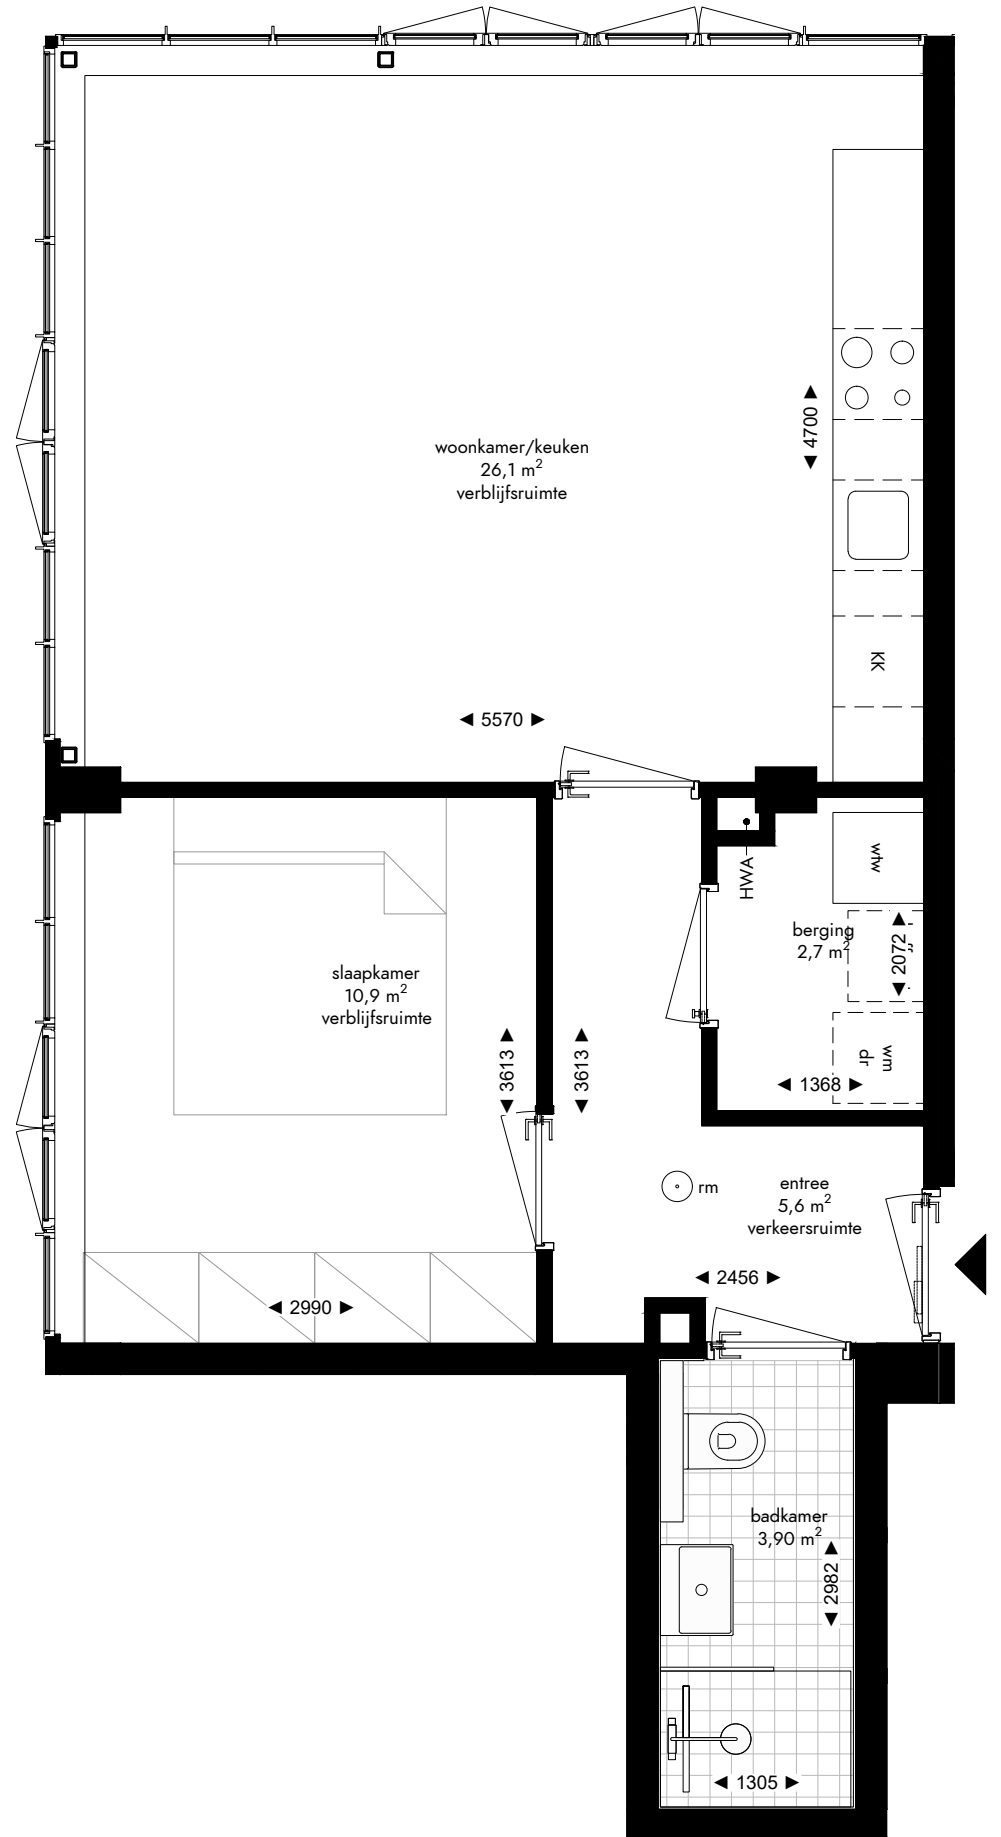

-  enkelpolige schakelaar
-  serie schakelaar
-  wisselschakelaar
-  enkele wandcontactdoos
-  dubbele wandcontactdoos
-  loze leiding
-  aansluiting wasmachine
-  aansluiting droger
-  aansluiting koelkast
-  aansluiting afzuigkap
-  lichtpunt plafond
-  lichtpunt muur
-  lichtpunt buiten
-  beldrukker
-  rookmelder
-  mechanische ventilatie
-  deurvideo monitor
-  vloerverwarming verdeler

1e VERDIEPING

Appartement 1.11 (50,9 m<sup>2</sup>)  
 Mathenesserlaan 208-212  
 Rotterdam

De op deze tekening aangegeven maten zijn millimeters en benaderen de werkelijkheid, maar er kunnen geen rechten aan worden verleend. De maatvoering en plaatsbepaling van alle installatievoorzieningen op deze tekening is indicatief, er kunnen geen rechten aan worden ontleend.

Fase: contract  
 Datum: 08-04-2022  
 Formaat: A3  
 Schaal: 1:50