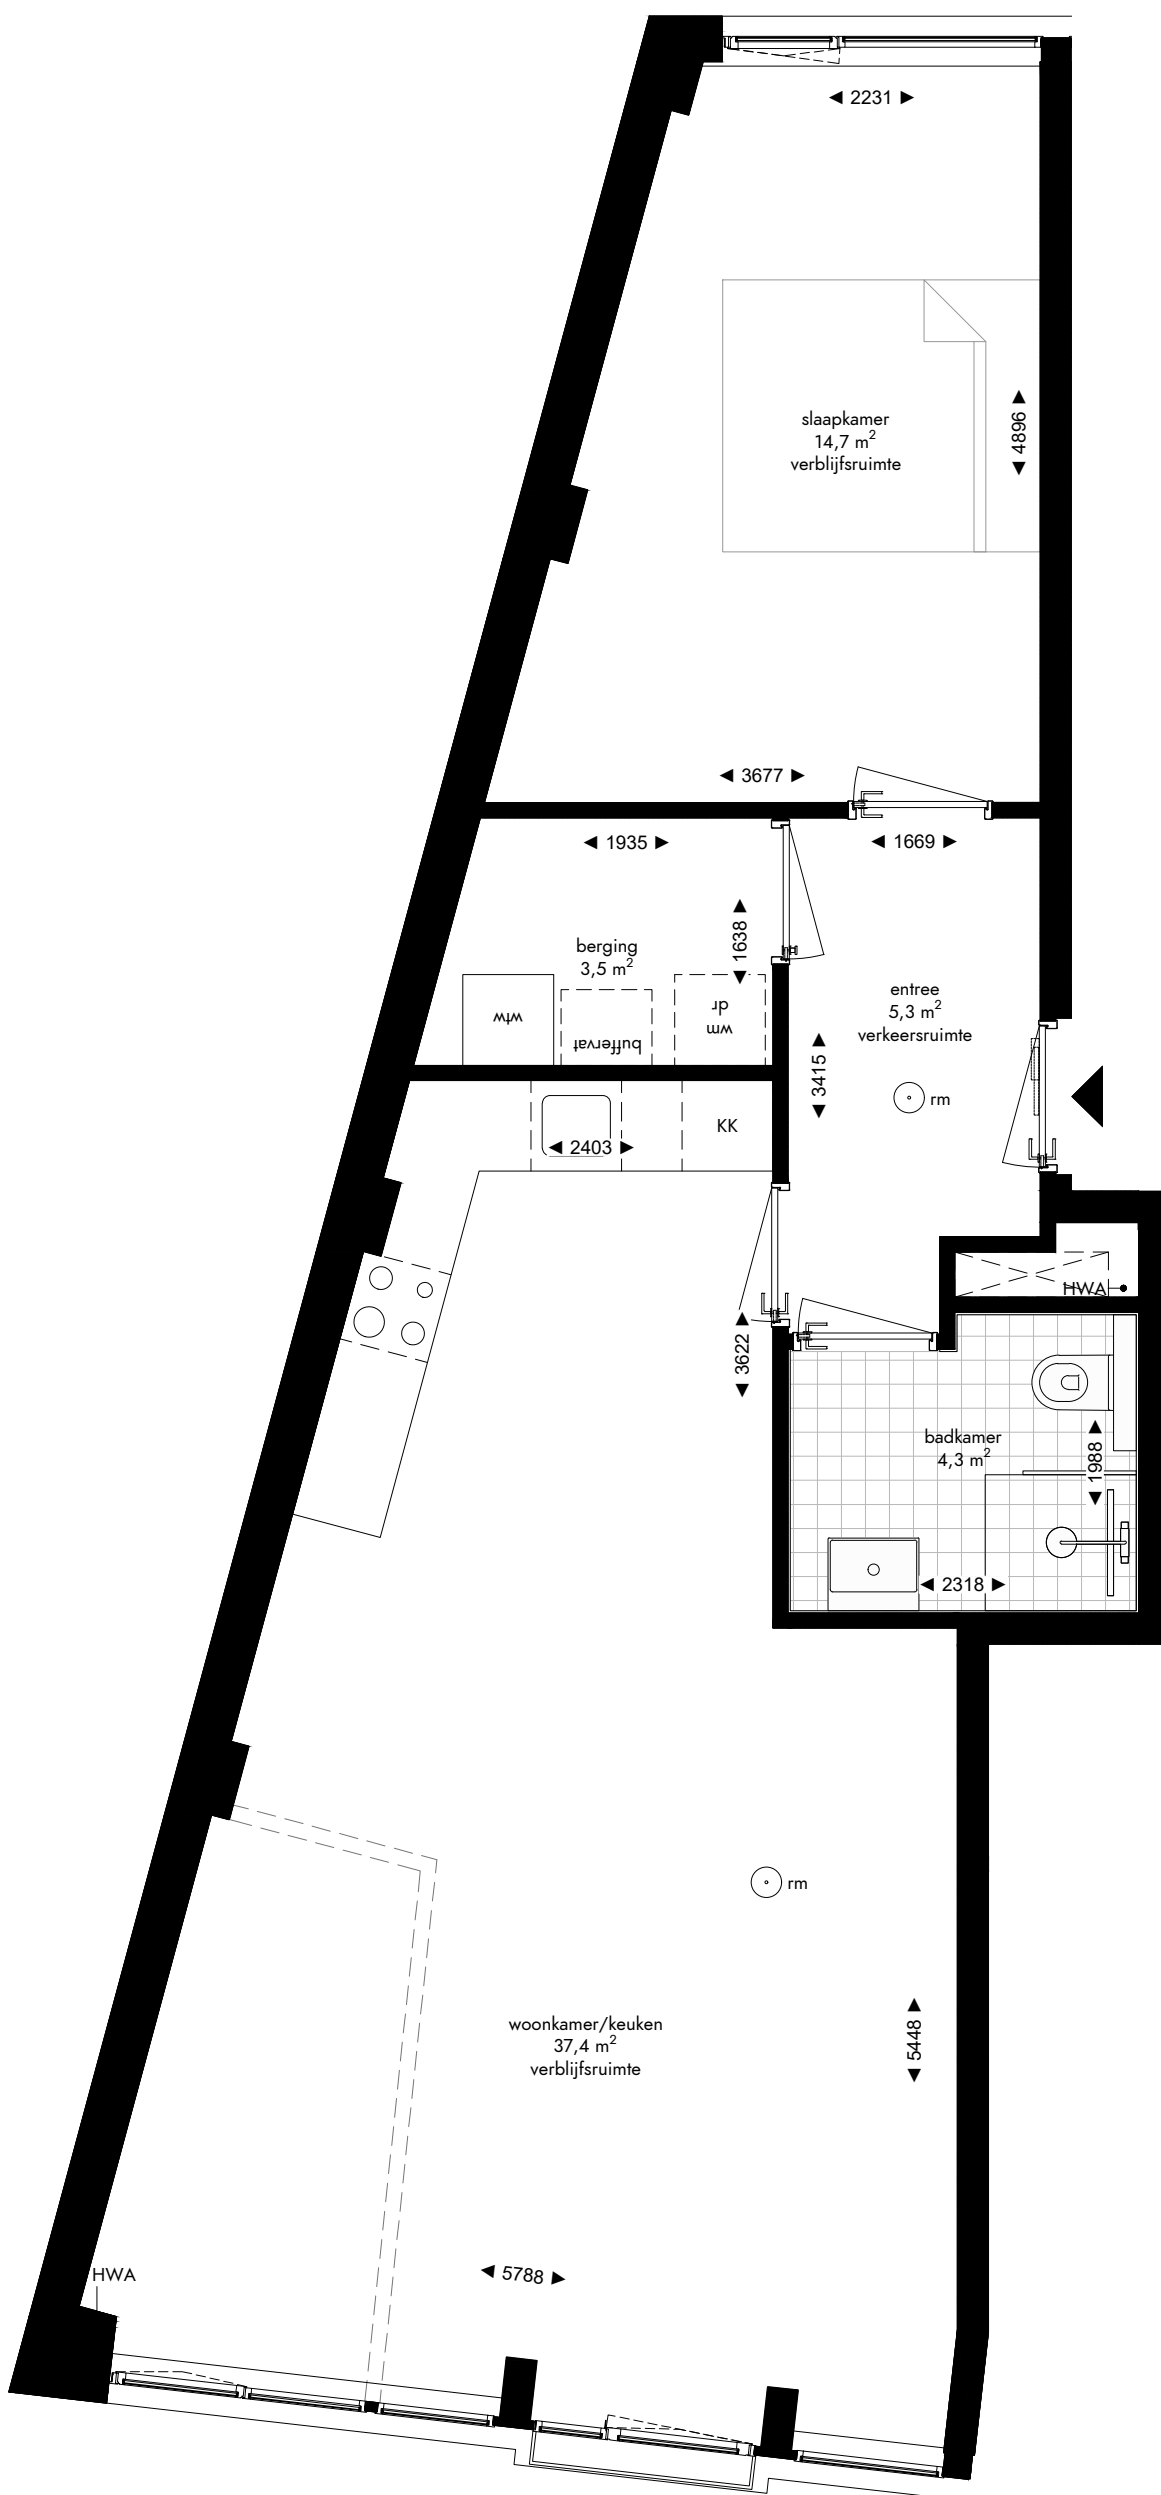

-  enkelpolige schakelaar
-  serie schakelaar
-  wisselschakelaar
-  enkele wandcontactdoos
-  dubbele wandcontactdoos
-  loze leiding
-  aansluiting wasmachine
-  aansluiting droger
-  aansluiting koelkast
-  aansluiting afzuigkap
-  lichtpunt plafond
-  lichtpunt muur
-  lichtpunt buiten
-  beldrukker
-  rookmelder
-  mechanische ventilatie
-  deurvideo monitor
-  vloerverwarming verdeler

2e VERDIEPING

Appartement 2.01 (66,5 m<sup>2</sup>)  
 Mathenesserlaan 208-212  
 Rotterdam

De op deze tekening aangegeven maten zijn millimeters en benaderen de werkelijkheid, maar er kunnen geen rechten aan worden verleend. De maatvoering en plaatsbepaling van alle installatievoorzieningen op deze tekening is indicatief, er kunnen geen rechten aan worden ontleend.

Fase: contract  
 Datum: 08-04-2022  
 Formaat: A3  
 Schaal: 1:50