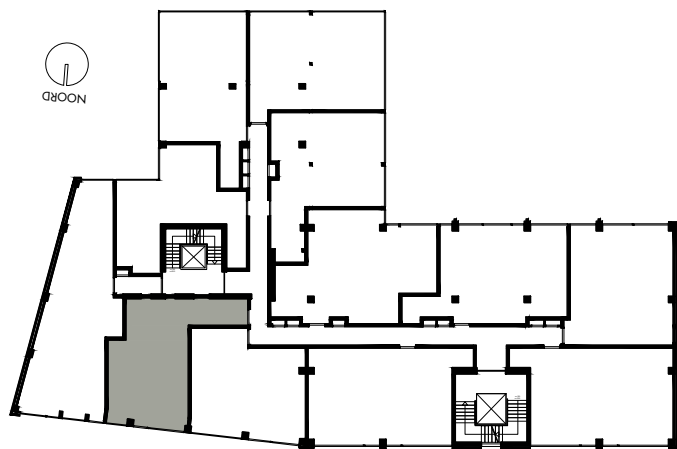

-  enkelpolige schakelaar
-  serie schakelaar
-  wisselschakelaar
-  enkele wandcontactdoos
-  dubbele wandcontactdoos
-  loze leiding
-  aansluiting wasmachine
-  aansluiting droger
-  aansluiting koelkast
-  aansluiting afzuigkap
-  lichtpunt plafond
-  lichtpunt muur
-  lichtpunt buiten
-  bedrukker
-  rookmelder
-  mechanische ventilatie
-  deurvideo monitor
-  vloerverwarming verdeler

2e VERDIEPING

Appartement 2.02 (48,4 m²)
Mathenesserlaan 208-212
Rotterdam

De op deze tekening aangegeven maten zijn millimeters en benaderen de werkelijkheid, maar er kunnen geen rechten aan worden verleend. De maatvoering en plaatsbepaling van alle installatievoorzieningen op deze tekening is indicatief, er kunnen geen rechten aan worden ontleend.