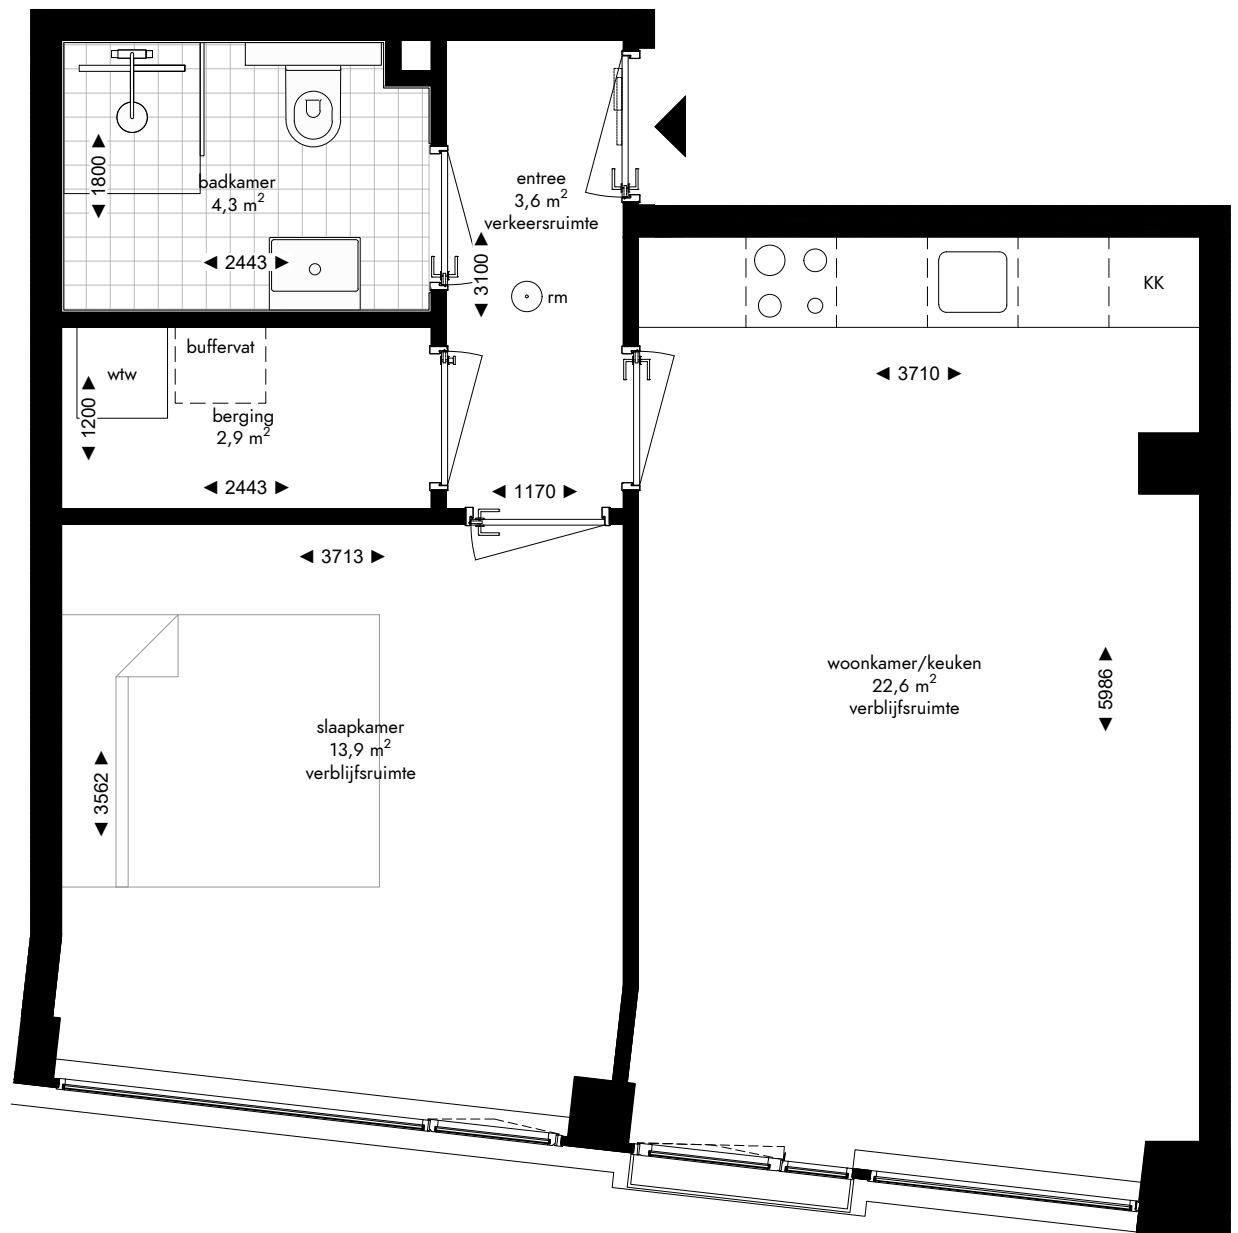

-  enkelpolige schakelaar
-  serie schakelaar
-  wisselschakelaar
-  enkele wandcontactdoos
-  dubbele wandcontactdoos
-  loze leiding
-  aansluiting wasmachine
-  aansluiting droger
-  aansluiting koelkast
-  aansluiting afzuigkap
-  lichtpunt plafond
-  lichtpunt muur
-  lichtpunt buiten
-  bedrukker
-  rookmelder
-  mechanische ventilatie
-  deurvideo monitor
-  vloerverwarming verdeler

2e VERDIEPING

Appartement 2.03 (49,0 m²)
 Mathenesserlaan 208-212
 Rotterdam

De op deze tekening aangegeven maten zijn millimeters en benaderen de werkelijkheid, maar er kunnen geen rechten aan worden verleend. De maatvoering en plaatsbepaling van alle installatievoorzieningen op deze tekening is indicatief, er kunnen geen rechten aan worden ontleend.

Fase: contract
 Datum: 08-04-2022
 Formaat: A3
 Schaal: 1:50