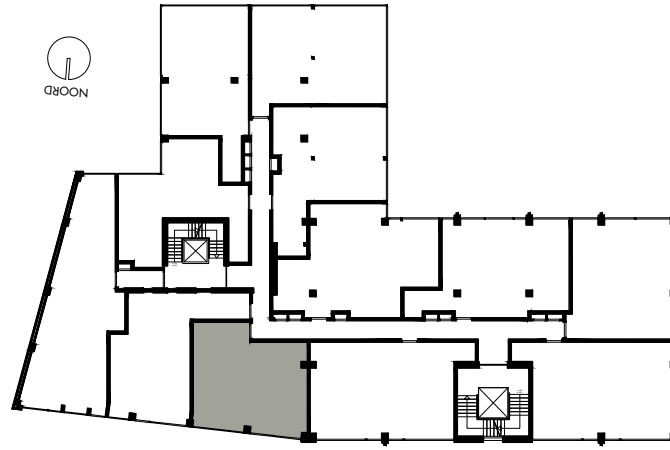

-  enkelpolige schakelaar
-  serie schakelaar
-  wisselschakelaar
-  enkele wandcontactdoos
-  dubbele wandcontactdoos
-  loze leiding
-  aansluiting wasmachine
-  aansluiting droger
-  aansluiting koelkast
-  aansluiting afzuigkap
-  lichtpunt plafond
-  lichtpunt muur
-  lichtpunt buiten
-  bedrukker
-  rookmelder
-  mechanische ventilatie
-  deurvideo monitor
-  vloerverwarming verdeler

2e VERDIEPING

Appartement 2.03 (49,0 m²)
 Mathenesserlaan 208-212
 Rotterdam

De op deze tekening aangegeven maten zijn millimeters en benaderen de werkelijkheid, maar er kunnen geen rechten aan worden verleend. De maatvoering en plaatsbepaling van alle installatievoorzieningen op deze tekening is indicatief, er kunnen geen rechten aan worden ontleend.