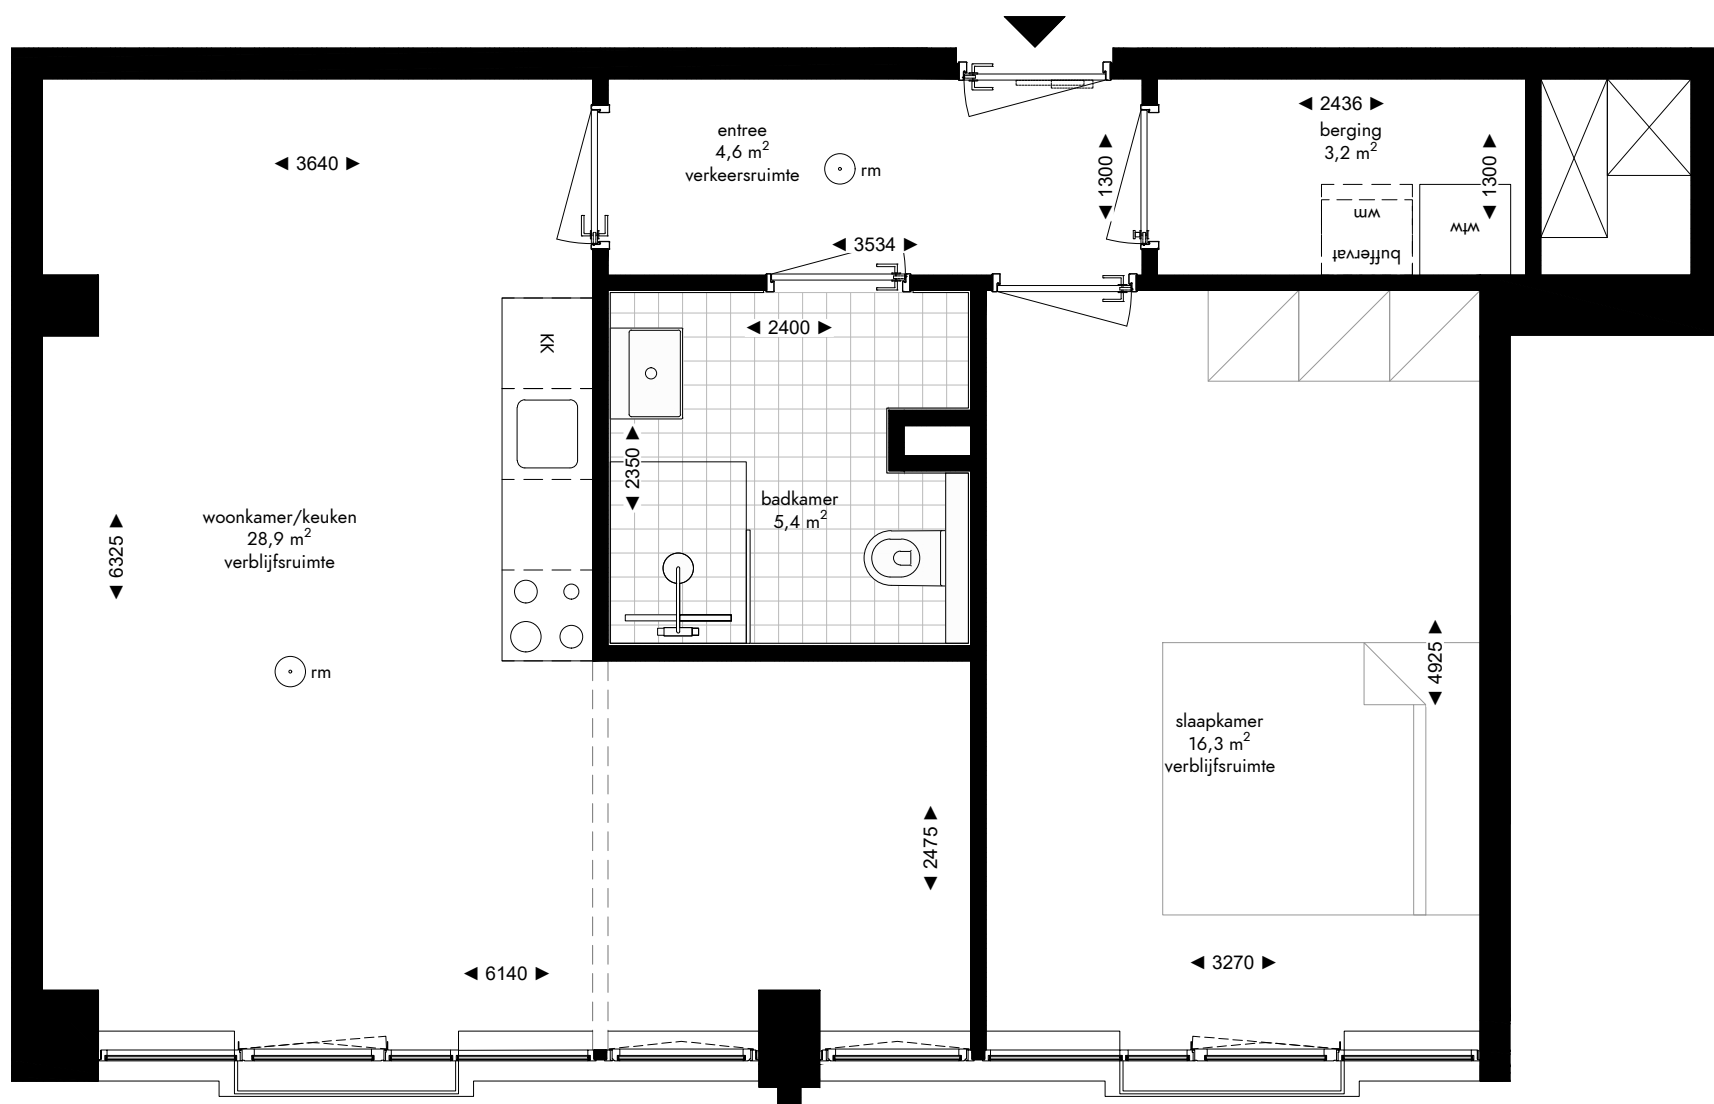

-  enkelpolige schakelaar
-  serie schakelaar
-  wisselschakelaar
-  enkele wandcontactdoos
-  dubbele wandcontactdoos
-  loze leiding
-  aansluiting wasmachine
-  aansluiting droger
-  aansluiting koelkast
-  aansluiting afzuigkap
-  lichtpunt plafond
-  lichtpunt muur
-  lichtpunt buiten
-  bedrukker
-  rookmelder
-  mechanische ventilatie
-  deurvideo monitor
-  vloerverwarming verdeler

2e VERDIEPING

Appartement 2.04 (60,5 m²)
 Mathenesserlaan 208-212
 Rotterdam

De op deze tekening aangegeven maten zijn millimeters en benaderen de werkelijkheid, maar er kunnen geen rechten aan worden verleend. De maatvoering en plaatsbepaling van alle installatievoorzieningen op deze tekening is indicatief, er kunnen geen rechten aan worden ontleend.

Fase: contract
 Datum: 08-04-2022
 Formaat: A3
 Schaal: 1:50