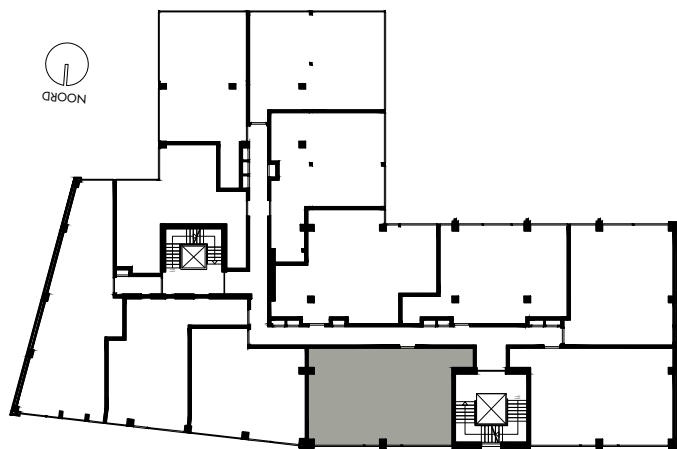

-  enkelpolige schakelaar
-  serie schakelaar
-  wisselschakelaar
-  enkele wandcontactdoos
-  dubbele wandcontactdoos
-  loze leiding
-  aansluiting wasmachine
-  aansluiting droger
-  aansluiting koelkast
-  aansluiting afzuigkap
-  lichtpunt plafond
-  lichtpunt muur
-  lichtpunt buiten
-  bedrukker
-  rookmelder
-  mechanische ventilatie
-  deurvideo monitor
-  vloerverwarming verdeler

2e VERDIEPING

Appartement 2.04 (60,5 m²)
 Mathenesserlaan 208-212
 Rotterdam

De op deze tekening aangegeven maten zijn millimeters en benaderen de werkelijkheid, maar er kunnen geen rechten aan worden verleend. De maatvoering en plaatsbepaling van alle installatievoorzieningen op deze tekening is indicatief, er kunnen geen rechten aan worden ontleend.