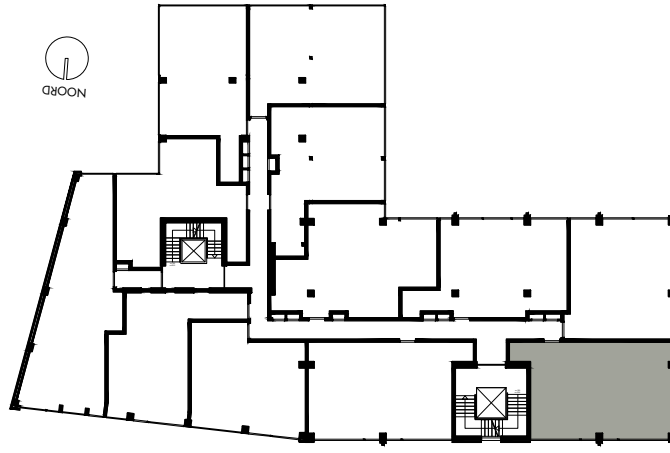

-  enkelpolige schakelaar
-  serie schakelaar
-  wisselschakelaar
-  enkele wandcontactdoos
-  dubbele wandcontactdoos
-  loze leiding
-  aansluiting wasmachine
-  aansluiting droger
-  aansluiting koelkast
-  aansluiting afzuigkap
-  lichtpunt plafond
-  lichtpunt muur
-  lichtpunt buiten
-  bedrukker
-  rookmelder
-  mechanische ventilatie
-  deurvideo monitor
-  vloerverwarming verdeler

2e VERDIEPING

Appartement 2.05 (61,5 m<sup>2</sup>)  
 Mathenesserlaan 208-212  
 Rotterdam

De op deze tekening aangegeven maten zijn millimeters en benaderen de werkelijkheid, maar er kunnen geen rechten aan worden verleend. De maatvoering en plaatsbepaling van alle installatievoorzieningen op deze tekening is indicatief, er kunnen geen rechten aan worden ontleend.