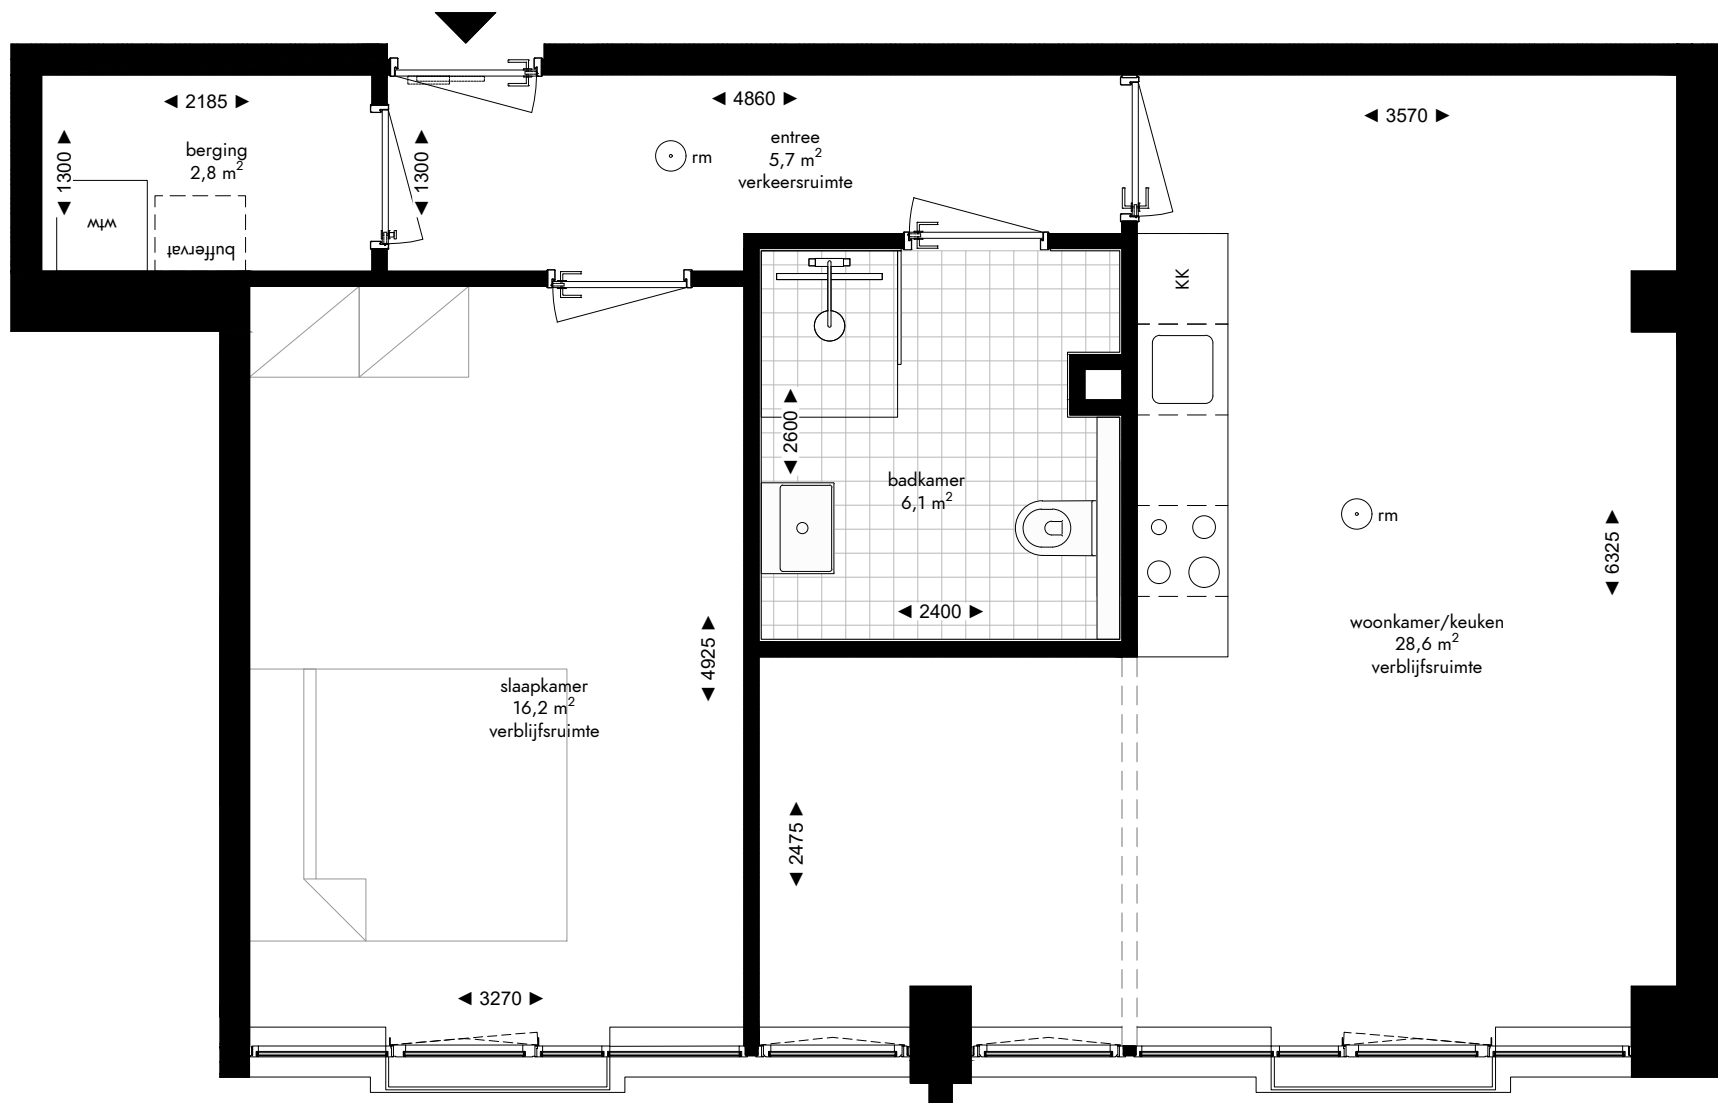

-  enkelpolige schakelaar
-  serie schakelaar
-  wisselschakelaar
-  enkele wandcontactdoos
-  dubbele wandcontactdoos
-  loze leiding
-  aansluiting wasmachine
-  aansluiting droger
-  aansluiting koelkast
-  aansluiting afzuigkap
-  lichtpunt plafond
-  lichtpunt muur
-  lichtpunt buiten
-  bedrukker
-  rookmelder
-  mechanische ventilatie
-  deurvideo monitor
-  vloerverwarming verdeler

2e VERDIEPING

Appartement 2.05 (61,5 m<sup>2</sup>)  
 Mathenesserlaan 208-212  
 Rotterdam

De op deze tekening aangegeven maten zijn millimeters en benaderen de werkelijkheid, maar er kunnen geen rechten aan worden verleend. De maatvoering en plaatsbepaling van alle installatievoorzieningen op deze tekening is indicatief, er kunnen geen rechten aan worden ontleend.

Fase: contract  
 Datum: 08-04-2022  
 Formaat: A3  
 Schaal: 1:50