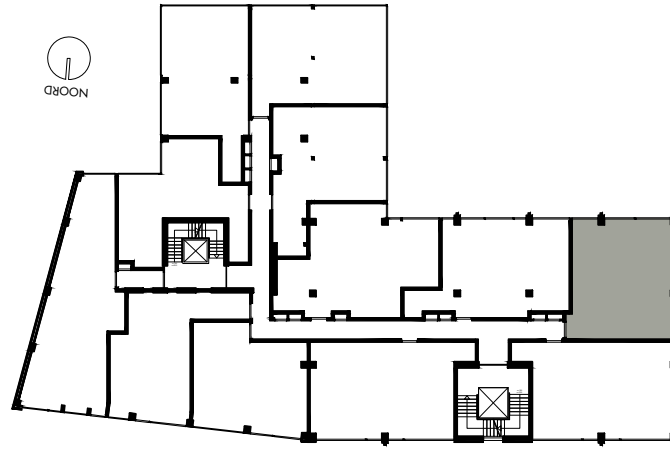

-  enkelpolige schakelaar
-  serie schakelaar
-  wisselschakelaar
-  enkele wandcontactdoos
-  dubbele wandcontactdoos
-  loze leiding
-  aansluiting wasmachine
-  aansluiting droger
-  aansluiting koelkast
-  aansluiting afzuigkap
-  lichtpunt plafond
-  lichtpunt muur
-  lichtpunt buiten
-  bedrukker
-  rookmelder
-  mechanische ventilatie
-  deurvideo monitor
-  vloerverwarming verdeler

2e VERDIEPING

Appartement 2.06 (53,7 m²)
 Mathenesserlaan 208-212
 Rotterdam

De op deze tekening aangegeven maten zijn millimeters en benaderen de werkelijkheid, maar er kunnen geen rechten aan worden verleend. De maatvoering en plaatsbepaling van alle installatievoorzieningen op deze tekening is indicatief, er kunnen geen rechten aan worden ontleend.