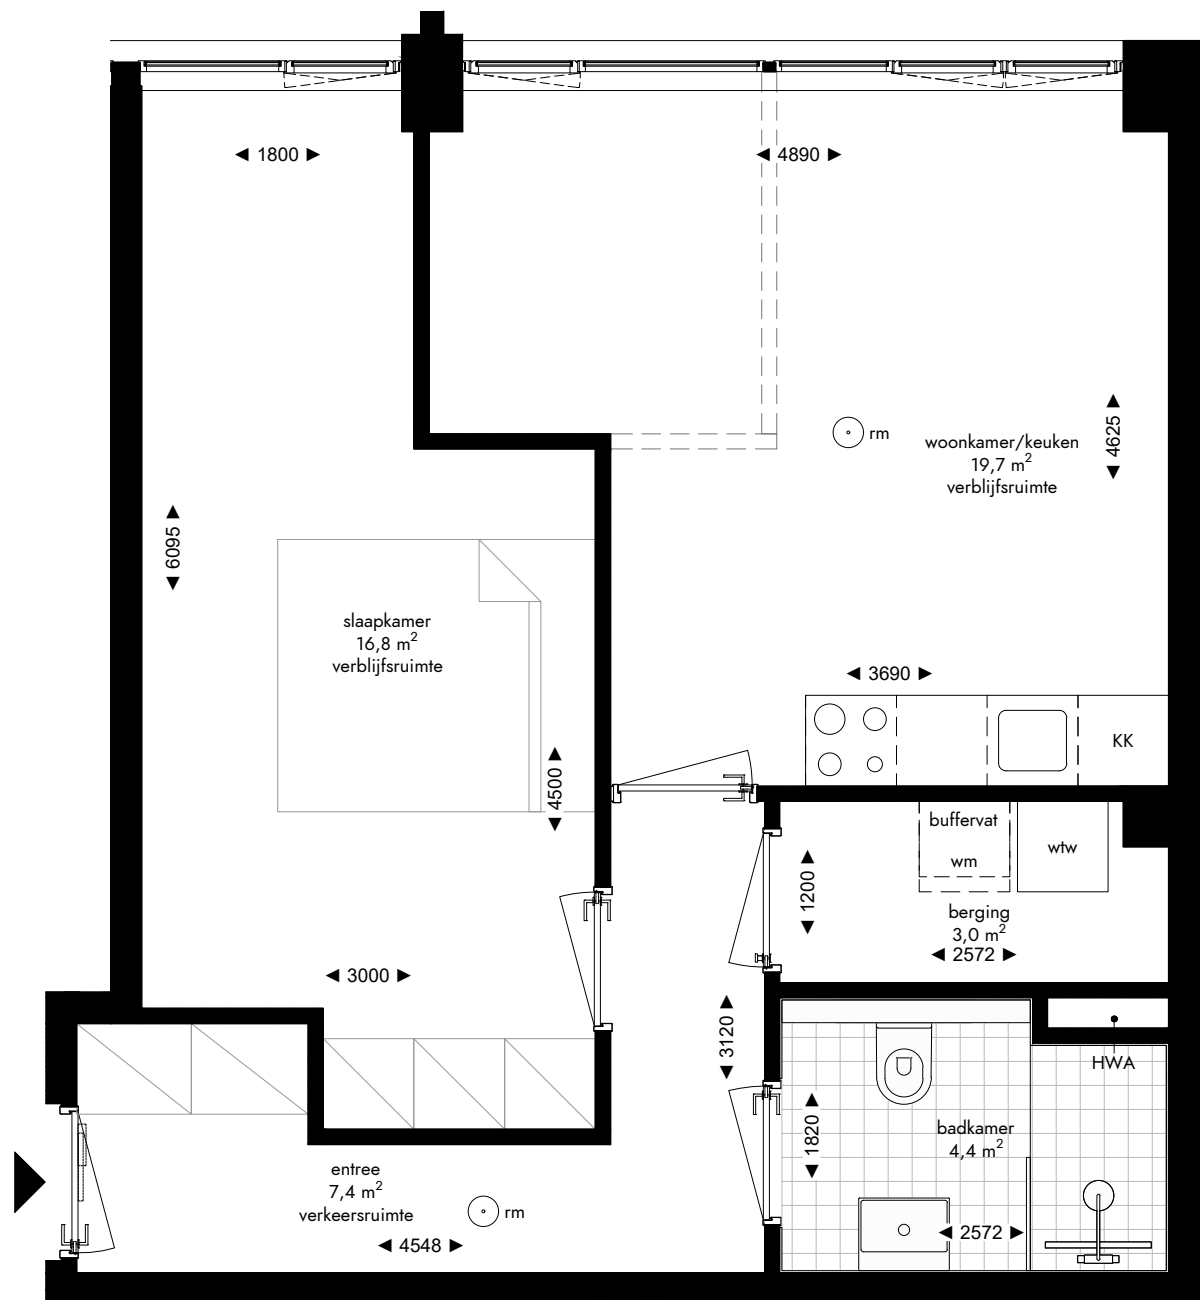

-  enkelpolige schakelaar
-  serie schakelaar
-  wisselschakelaar
-  enkele wandcontactdoos
-  dubbele wandcontactdoos
-  loze leiding
-  aansluiting wasmachine
-  aansluiting droger
-  aansluiting koelkast
-  aansluiting afzuigkap
-  lichtpunt plafond
-  lichtpunt muur
-  lichtpunt buiten
-  bedrukker
-  rookmelder
-  mechanische ventilatie
-  deurvideo monitor
-  vloerverwarming verdeler

2e VERDIEPING

Appartement 2.06 (53,7 m²)
 Mathenesserlaan 208-212
 Rotterdam

De op deze tekening aangegeven maten zijn millimeters en benaderen de werkelijkheid, maar er kunnen geen rechten aan worden verleend. De maatvoering en plaatsbepaling van alle installatievoorzieningen op deze tekening is indicatief, er kunnen geen rechten aan worden ontleend.

Fase: contract
 Datum: 08-04-2022
 Formaat: A3
 Schaal: 1:50