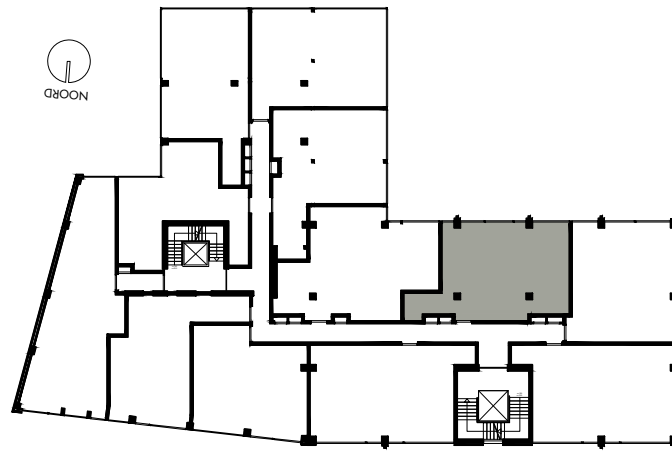

-  enkelpolige schakelaar
-  serie schakelaar
-  wisselschakelaar
-  enkele wandcontactdoos
-  dubbele wandcontactdoos
-  loze leiding
-  aansluiting wasmachine
-  aansluiting droger
-  aansluiting koelkast
-  aansluiting afzuigkap
-  lichtpunt plafond
-  lichtpunt muur
-  lichtpunt buiten
-  bedrukker
-  rookmelder
-  mechanische ventilatie
-  deurvideo monitor
-  vloerverwarming verdeler

2e VERDIEPING

Appartement 2.07 (56,2 m²)
 Mathenesserlaan 208-212
 Rotterdam

De op deze tekening aangegeven maten zijn millimeters en benaderen de werkelijkheid, maar er kunnen geen rechten aan worden verleend. De maatvoering en plaatsbepaling van alle installatievoorzieningen op deze tekening is indicatief, er kunnen geen rechten aan worden ontleend.