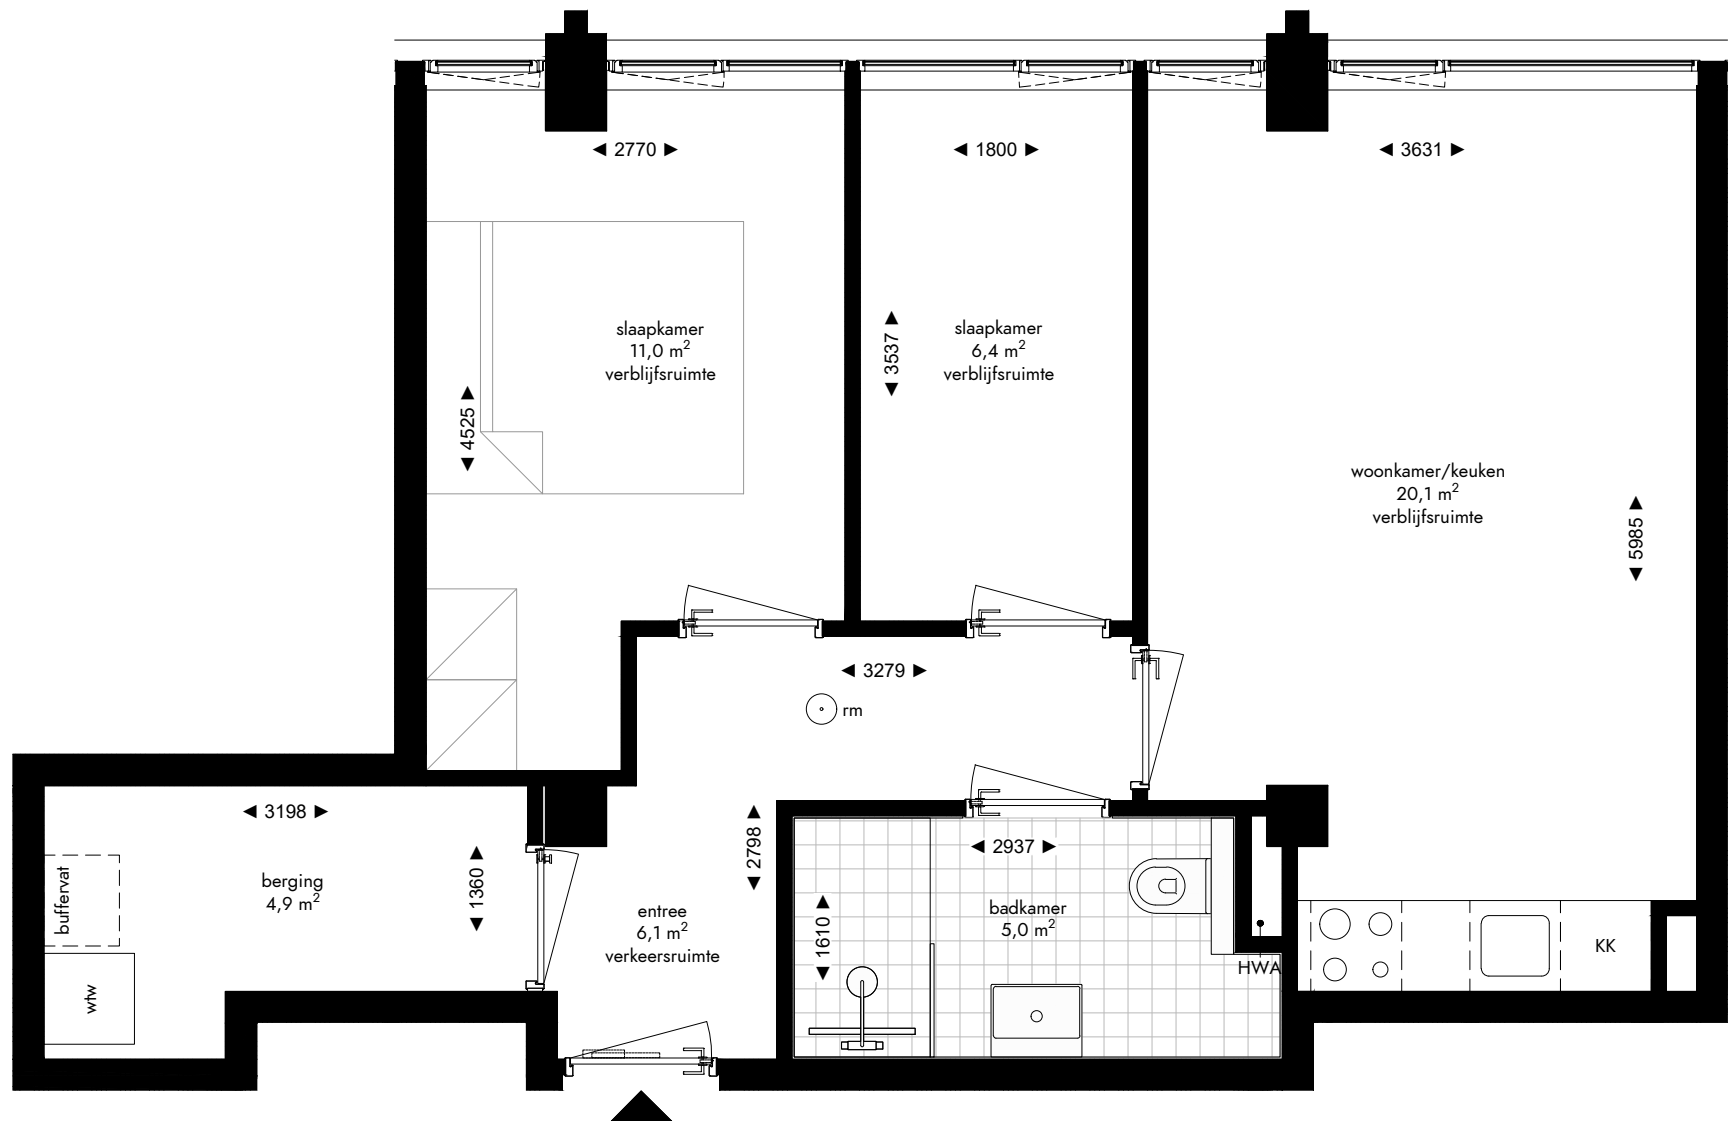

-  enkelpolige schakelaar
-  serie schakelaar
-  wisselschakelaar
-  enkele wandcontactdoos
-  dubbele wandcontactdoos
-  loze leiding
-  aansluiting wasmachine
-  aansluiting droger
-  aansluiting koelkast
-  aansluiting afzuigkap
-  lichtpunt plafond
-  lichtpunt muur
-  lichtpunt buiten
-  bedrukker
-  rookmelder
-  mechanische ventilatie
-  deurvideo monitor
-  vloerverwarming verdeler

2e VERDIEPING

Appartement 2.07 (56,2 m²)
 Mathenesserlaan 208-212
 Rotterdam

De op deze tekening aangegeven maten zijn millimeters en benaderen de werkelijkheid, maar er kunnen geen rechten aan worden verleend. De maatvoering en plaatsbepaling van alle installatievoorzieningen op deze tekening is indicatief, er kunnen geen rechten aan worden ontleend.

Fase: contract
 Datum: 08-04-2022
 Formaat: A3
 Schaal: 1:50