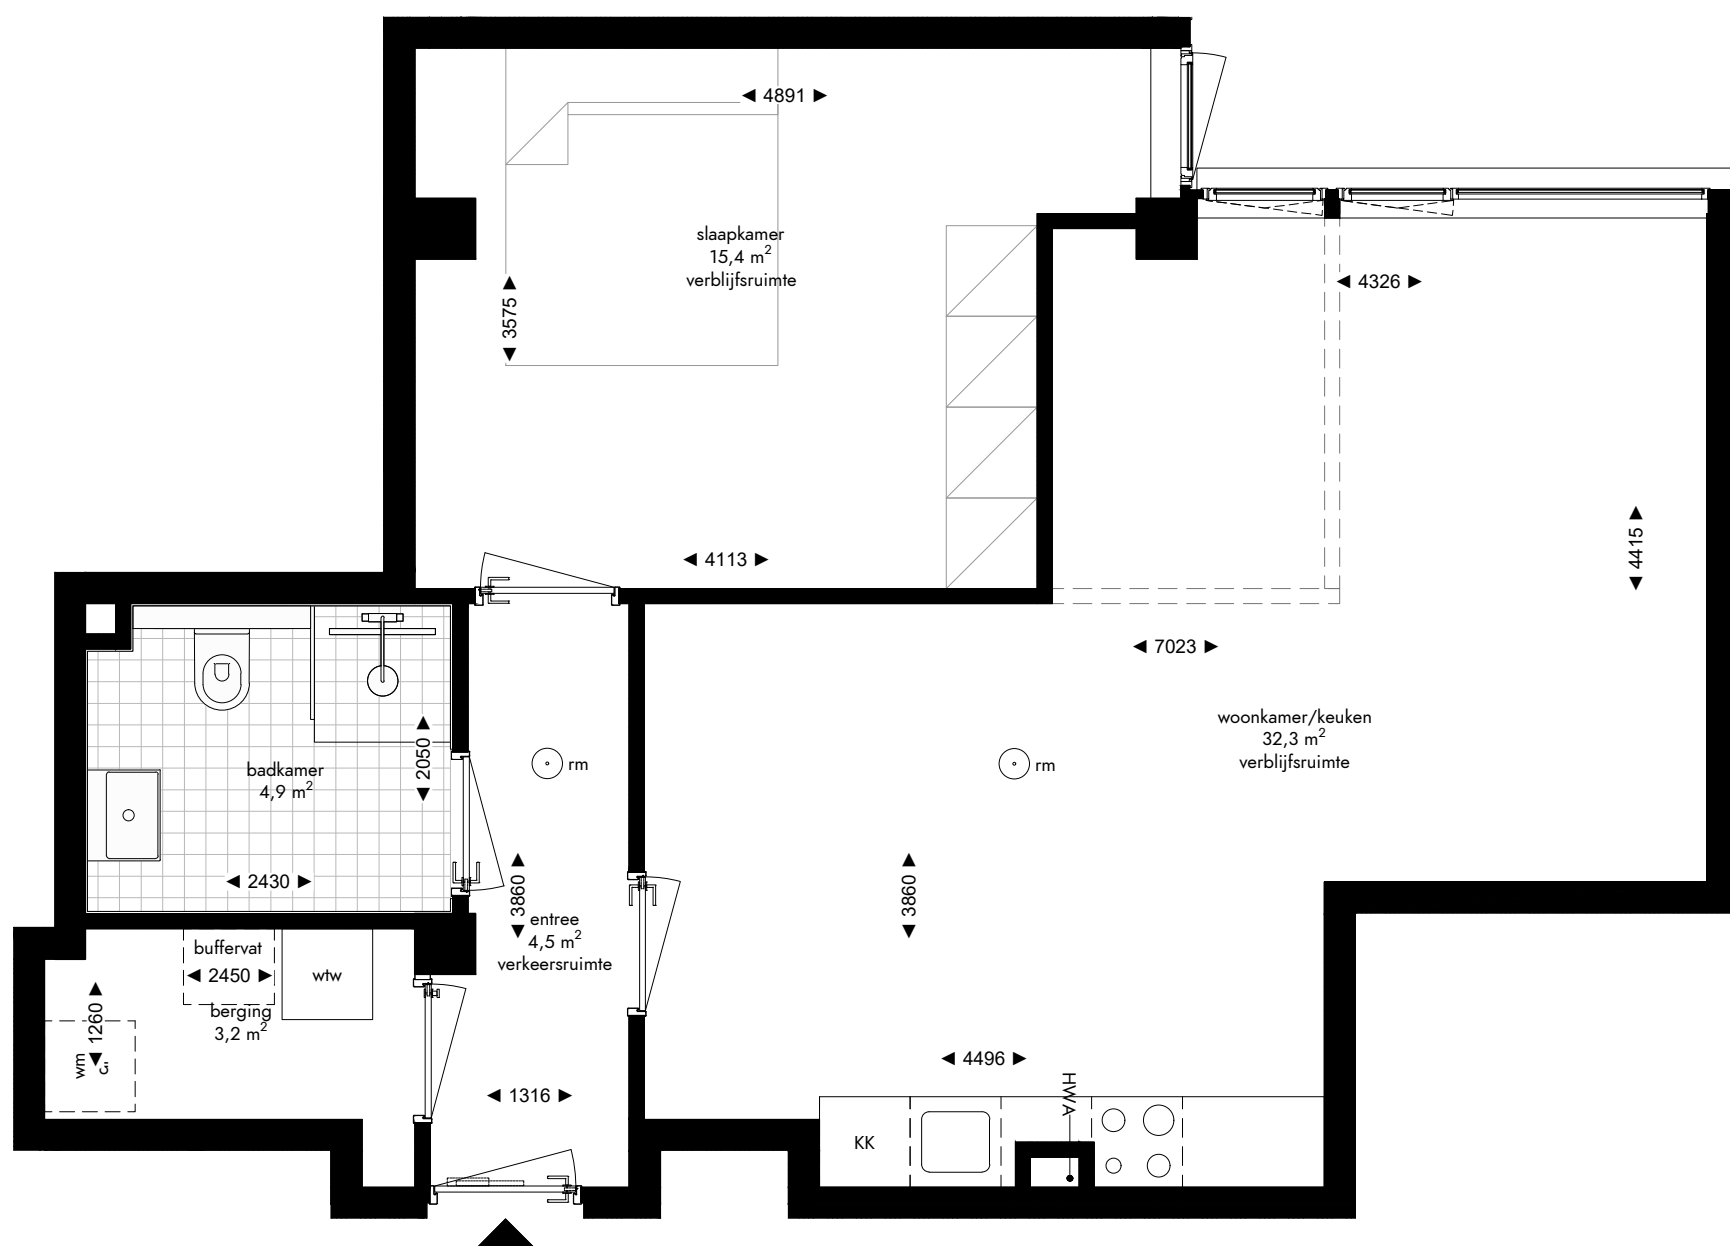

-  enkelpolige schakelaar
-  serie schakelaar
-  wisselschakelaar
-  enkele wandcontactdoos
-  dubbele wandcontactdoos
-  loze leiding
-  aansluiting wasmachine
-  aansluiting droger
-  aansluiting koelkast
-  aansluiting afzuigkap
-  lichtpunt plafond
-  lichtpunt muur
-  lichtpunt buiten
-  beldrukker
-  rookmelder
-  mechanische ventilatie
-  DV
-  vloerverwarming verdeler

2e VERDIEPING

Appartement 2.08 (62,3 m²)
 Mathenesserlaan 208-212
 Rotterdam

De op deze tekening aangegeven maten zijn millimeters en benaderen de werkelijkheid, maar er kunnen geen rechten aan worden verleend. De maatvoering en plaatsbepaling van alle installatievoorzieningen op deze tekening is indicatief, er kunnen geen rechten aan worden ontleend.

Fase: contract
 Datum: 08-04-2022
 Formaat: A3
 Schaal: 1:50