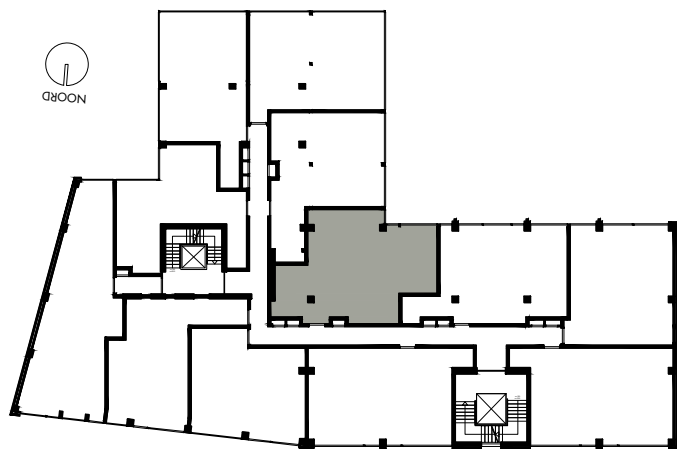

-  enkelpolige schakelaar
-  serie schakelaar
-  wisselschakelaar
-  enkele wandcontactdoos
-  dubbele wandcontactdoos
-  loze leiding
-  aansluiting wasmachine
-  aansluiting droger
-  aansluiting koelkast
-  aansluiting afzuigkap
-  lichtpunt plafond
-  lichtpunt muur
-  lichtpunt buiten
-  beldrukker
-  rookmelder
-  mechanische ventilatie
-  DV
-  vloerverwarming verdeler

2e VERDIEPING

Appartement 2.08 (62,3 m²)
 Mathenesserlaan 208-212
 Rotterdam

De op deze tekening aangegeven maten zijn millimeters en benaderen de werkelijkheid, maar er kunnen geen rechten aan worden verleend. De maatvoering en plaatsbepaling van alle installatievoorzieningen op deze tekening is indicatief, er kunnen geen rechten aan worden ontleend.