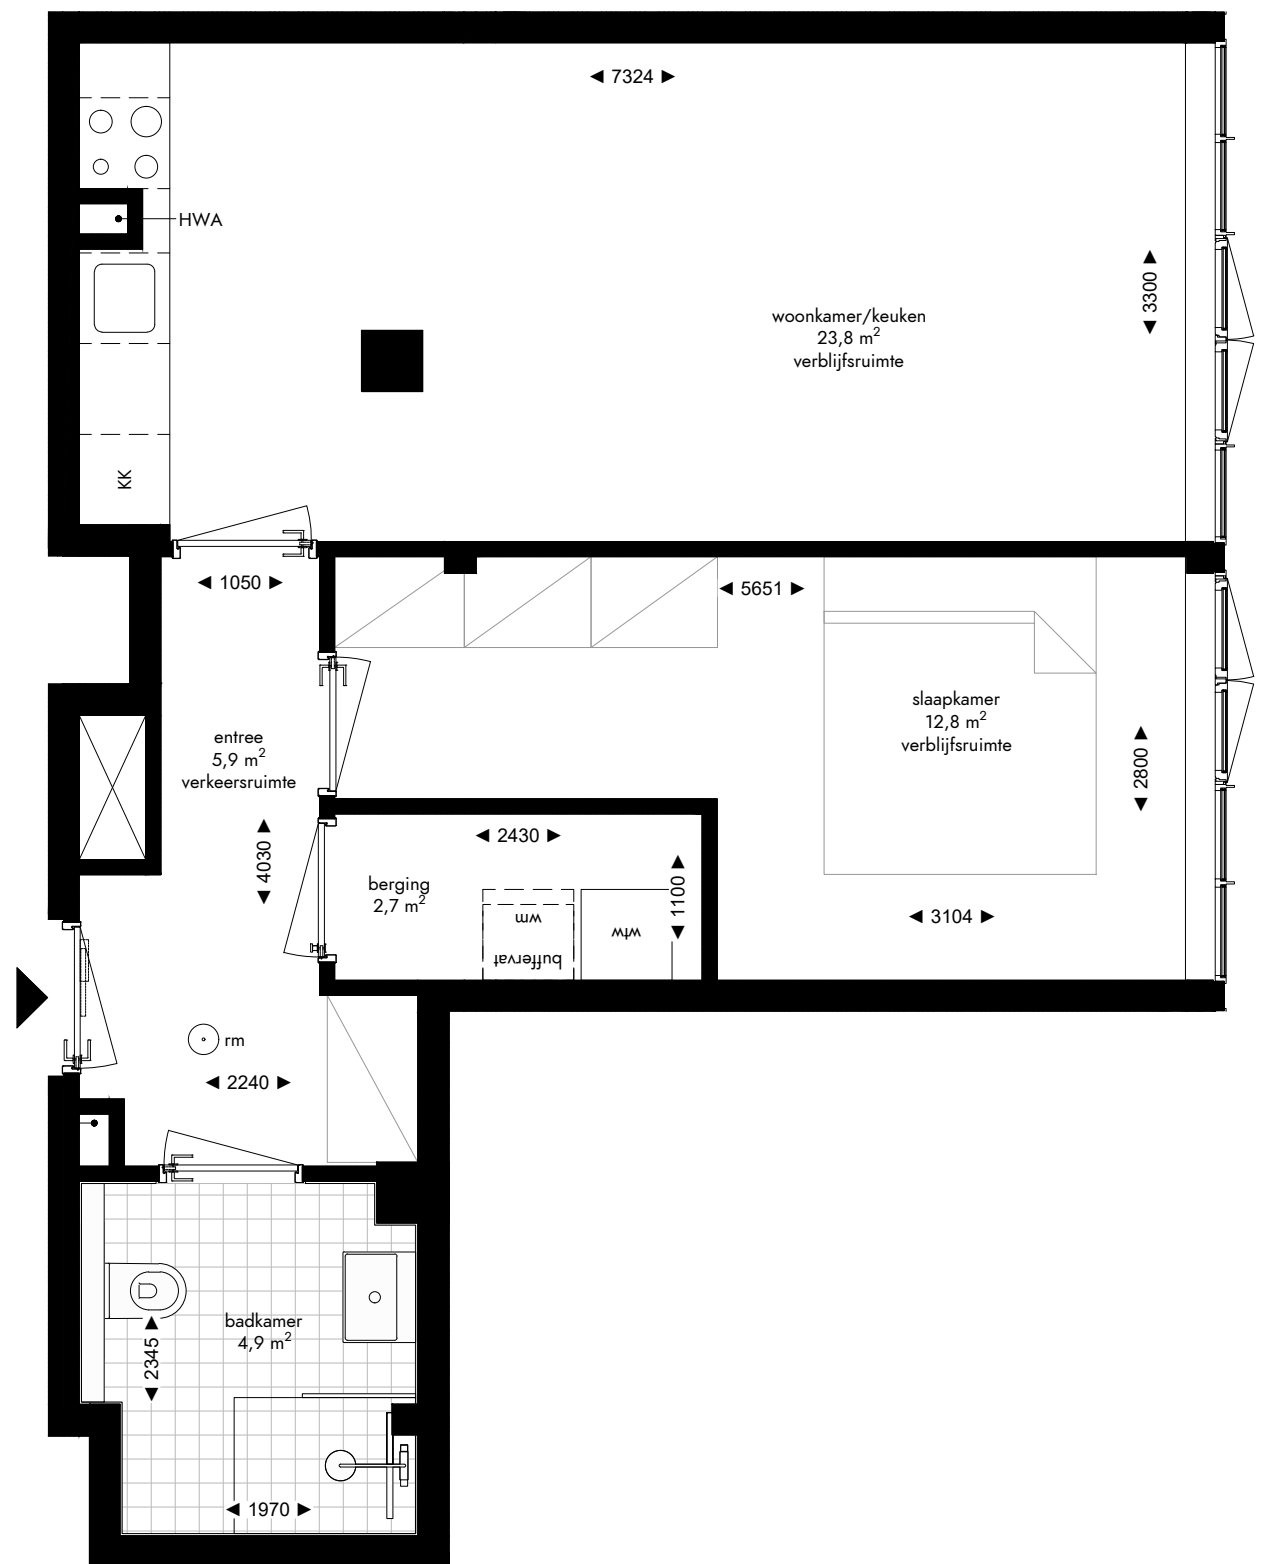

-  enkelpolige schakelaar
-  serie schakelaar
-  wisselschakelaar
-  enkele wandcontactdoos
-  dubbele wandcontactdoos
-  loze leiding
-  aansluiting wasmachine
-  aansluiting droger
-  aansluiting koelkast
-  aansluiting afzuigkap
-  lichtpunt plafond
-  lichtpunt muur
-  lichtpunt buiten
-  bedrukker
-  rookmelder
-  mechanische ventilatie
-  deurvideo monitor
-  vloerverwarming verdeler

2e VERDIEPING

Appartement 2.09 (52,2 m²)
 Mathenesserlaan 208-212
 Rotterdam

De op deze tekening aangegeven maten zijn millimeters en benaderen de werkelijkheid, maar er kunnen geen rechten aan worden verleend. De maatvoering en plaatsbepaling van alle installatievoorzieningen op deze tekening is indicatief, er kunnen geen rechten aan worden ontleend.

Fase: contract
 Datum: 08-04-2022
 Formaat: A3
 Schaal: 1:50