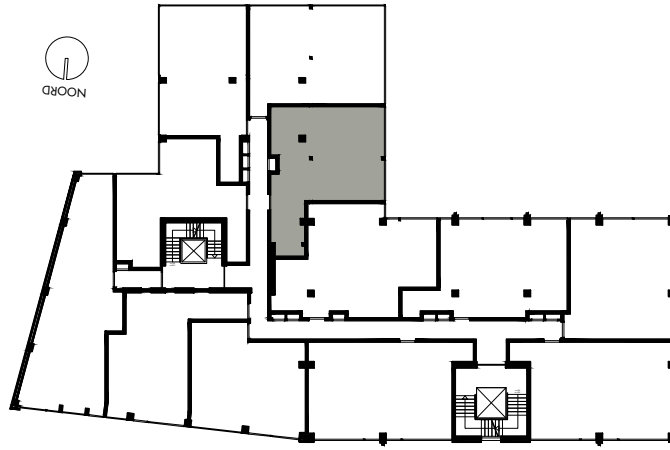

-  enkelpolige schakelaar
-  serie schakelaar
-  wisselschakelaar
-  enkele wandcontactdoos
-  dubbele wandcontactdoos
-  loze leiding
-  aansluiting wasmachine
-  aansluiting droger
-  aansluiting koelkast
-  aansluiting afzuigkap
-  lichtpunt plafond
-  lichtpunt muur
-  lichtpunt buiten
-  bedrukker
-  rookmelder
-  mechanische ventilatie
-  deurvideo monitor
-  vloerverwarming verdeler

2e VERDIEPING

Appartement 2.09 (52,2 m²)
 Mathenesserlaan 208-212
 Rotterdam

De op deze tekening aangegeven maten zijn millimeters en benaderen de werkelijkheid, maar er kunnen geen rechten aan worden verleend. De maatvoering en plaatsbepaling van alle installatievoorzieningen op deze tekening is indicatief, er kunnen geen rechten aan worden ontleend.