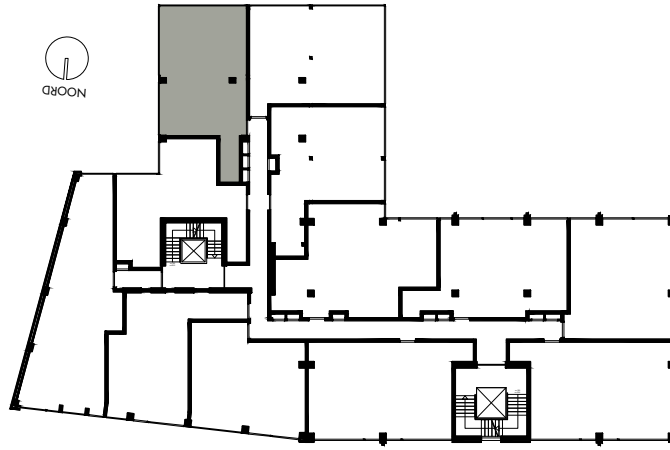

-  enkelpolige schakelaar
-  serie schakelaar
-  wisselschakelaar
-  enkele wandcontactdoos
-  dubbele wandcontactdoos
-  loze leiding
-  aansluiting wasmachine
-  aansluiting droger
-  aansluiting koelkast
-  aansluiting afzuigkap
-  lichtpunt plafond
-  lichtpunt muur
-  lichtpunt buiten
-  beldrukker
-  rookmelder
-  mechanische ventilatie
-  deurvideo monitor
-  vloerverwarming verdeler

2e VERDIEPING

Appartement 2.11 (50,9 m<sup>2</sup>)  
 Mathenesserlaan 208-212  
 Rotterdam

De op deze tekening aangegeven maten zijn millimeters en benaderen de werkelijkheid, maar er kunnen geen rechten aan worden verleend. De maatvoering en plaatsbepaling van alle installatievoorzieningen op deze tekening is indicatief, er kunnen geen rechten aan worden ontleend.