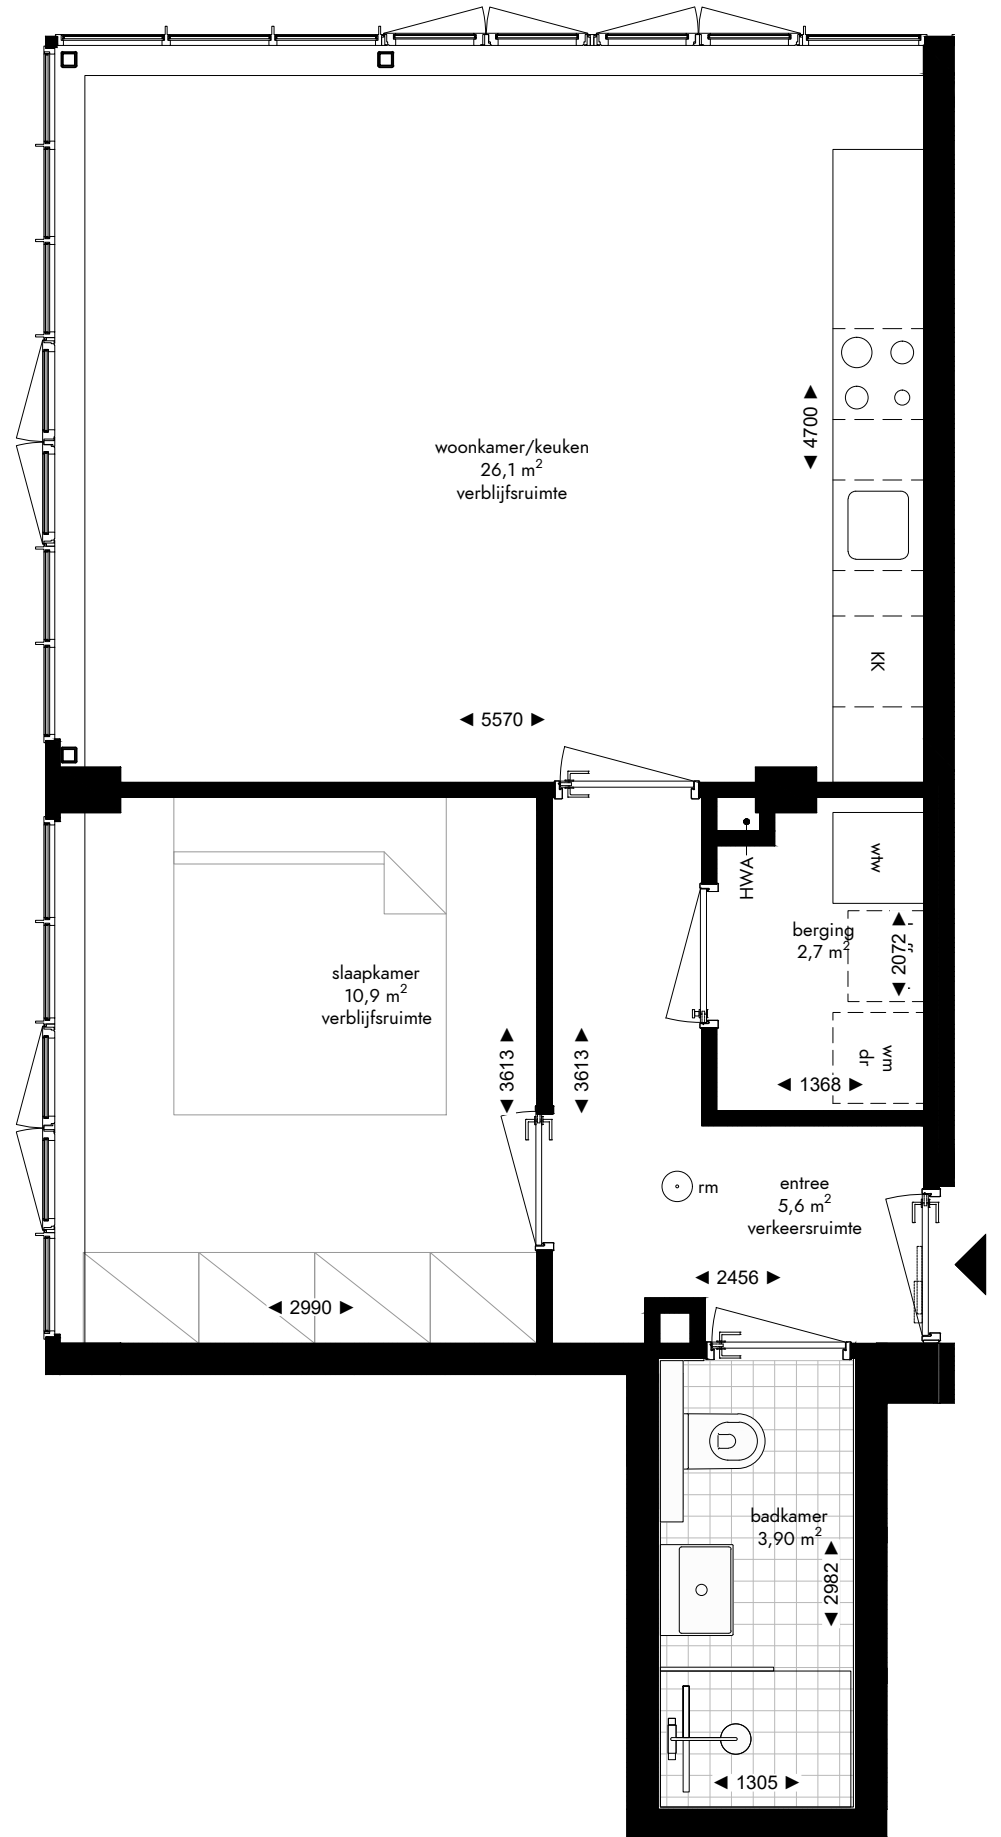

-  enkelpolige schakelaar
-  serie schakelaar
-  wisselschakelaar
-  enkele wandcontactdoos
-  dubbele wandcontactdoos
-  loze leiding
-  aansluiting wasmachine
-  aansluiting droger
-  aansluiting koelkast
-  aansluiting afzuigkap
-  lichtpunt plafond
-  lichtpunt muur
-  lichtpunt buiten
-  beldrukker
-  rookmelder
-  mechanische ventilatie
-  deurvideo monitor
-  vloerverwarming verdeler

2e VERDIEPING

Appartement 2.11 (50,9 m<sup>2</sup>)  
 Mathenesserlaan 208-212  
 Rotterdam

De op deze tekening aangegeven maten zijn millimeters en benaderen de werkelijkheid, maar er kunnen geen rechten aan worden verleend. De maatvoering en plaatsbepaling van alle installatievoorzieningen op deze tekening is indicatief, er kunnen geen rechten aan worden ontleend.

Fase: contract  
 Datum: 08-04-2022  
 Formaat: A3  
 Schaal: 1:50