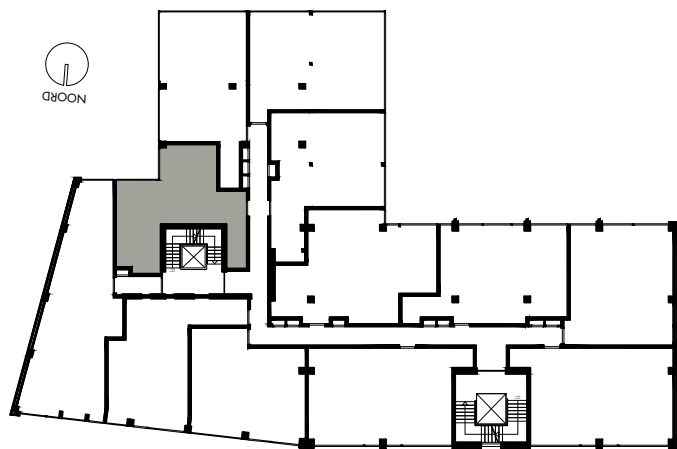

-  enkelpolige schakelaar
-  serie schakelaar
-  wisselschakelaar
-  enkele wandcontactdoos
-  dubbele wandcontactdoos
-  loze leiding
-  aansluiting wasmachine
-  aansluiting droger
-  aansluiting koelkast
-  aansluiting afzuigkap
-  lichtpunt plafond
-  lichtpunt muur
-  lichtpunt buiten
-  bedrukker
-  rookmelder
-  mechanische ventilatie
-  deurvideo monitor
-  vloerverwarming verdeler

2e VERDIEPING

Appartement 2.12 (43,8 m²)
Mathenesserlaan 208-212
Rotterdam

De op deze tekening aangegeven maten zijn millimeters en benaderen de werkelijkheid, maar er kunnen geen rechten aan worden verleend. De maatvoering en plaatsbepaling van alle installatievoorzieningen op deze tekening is indicatief, er kunnen geen rechten aan worden ontleend.