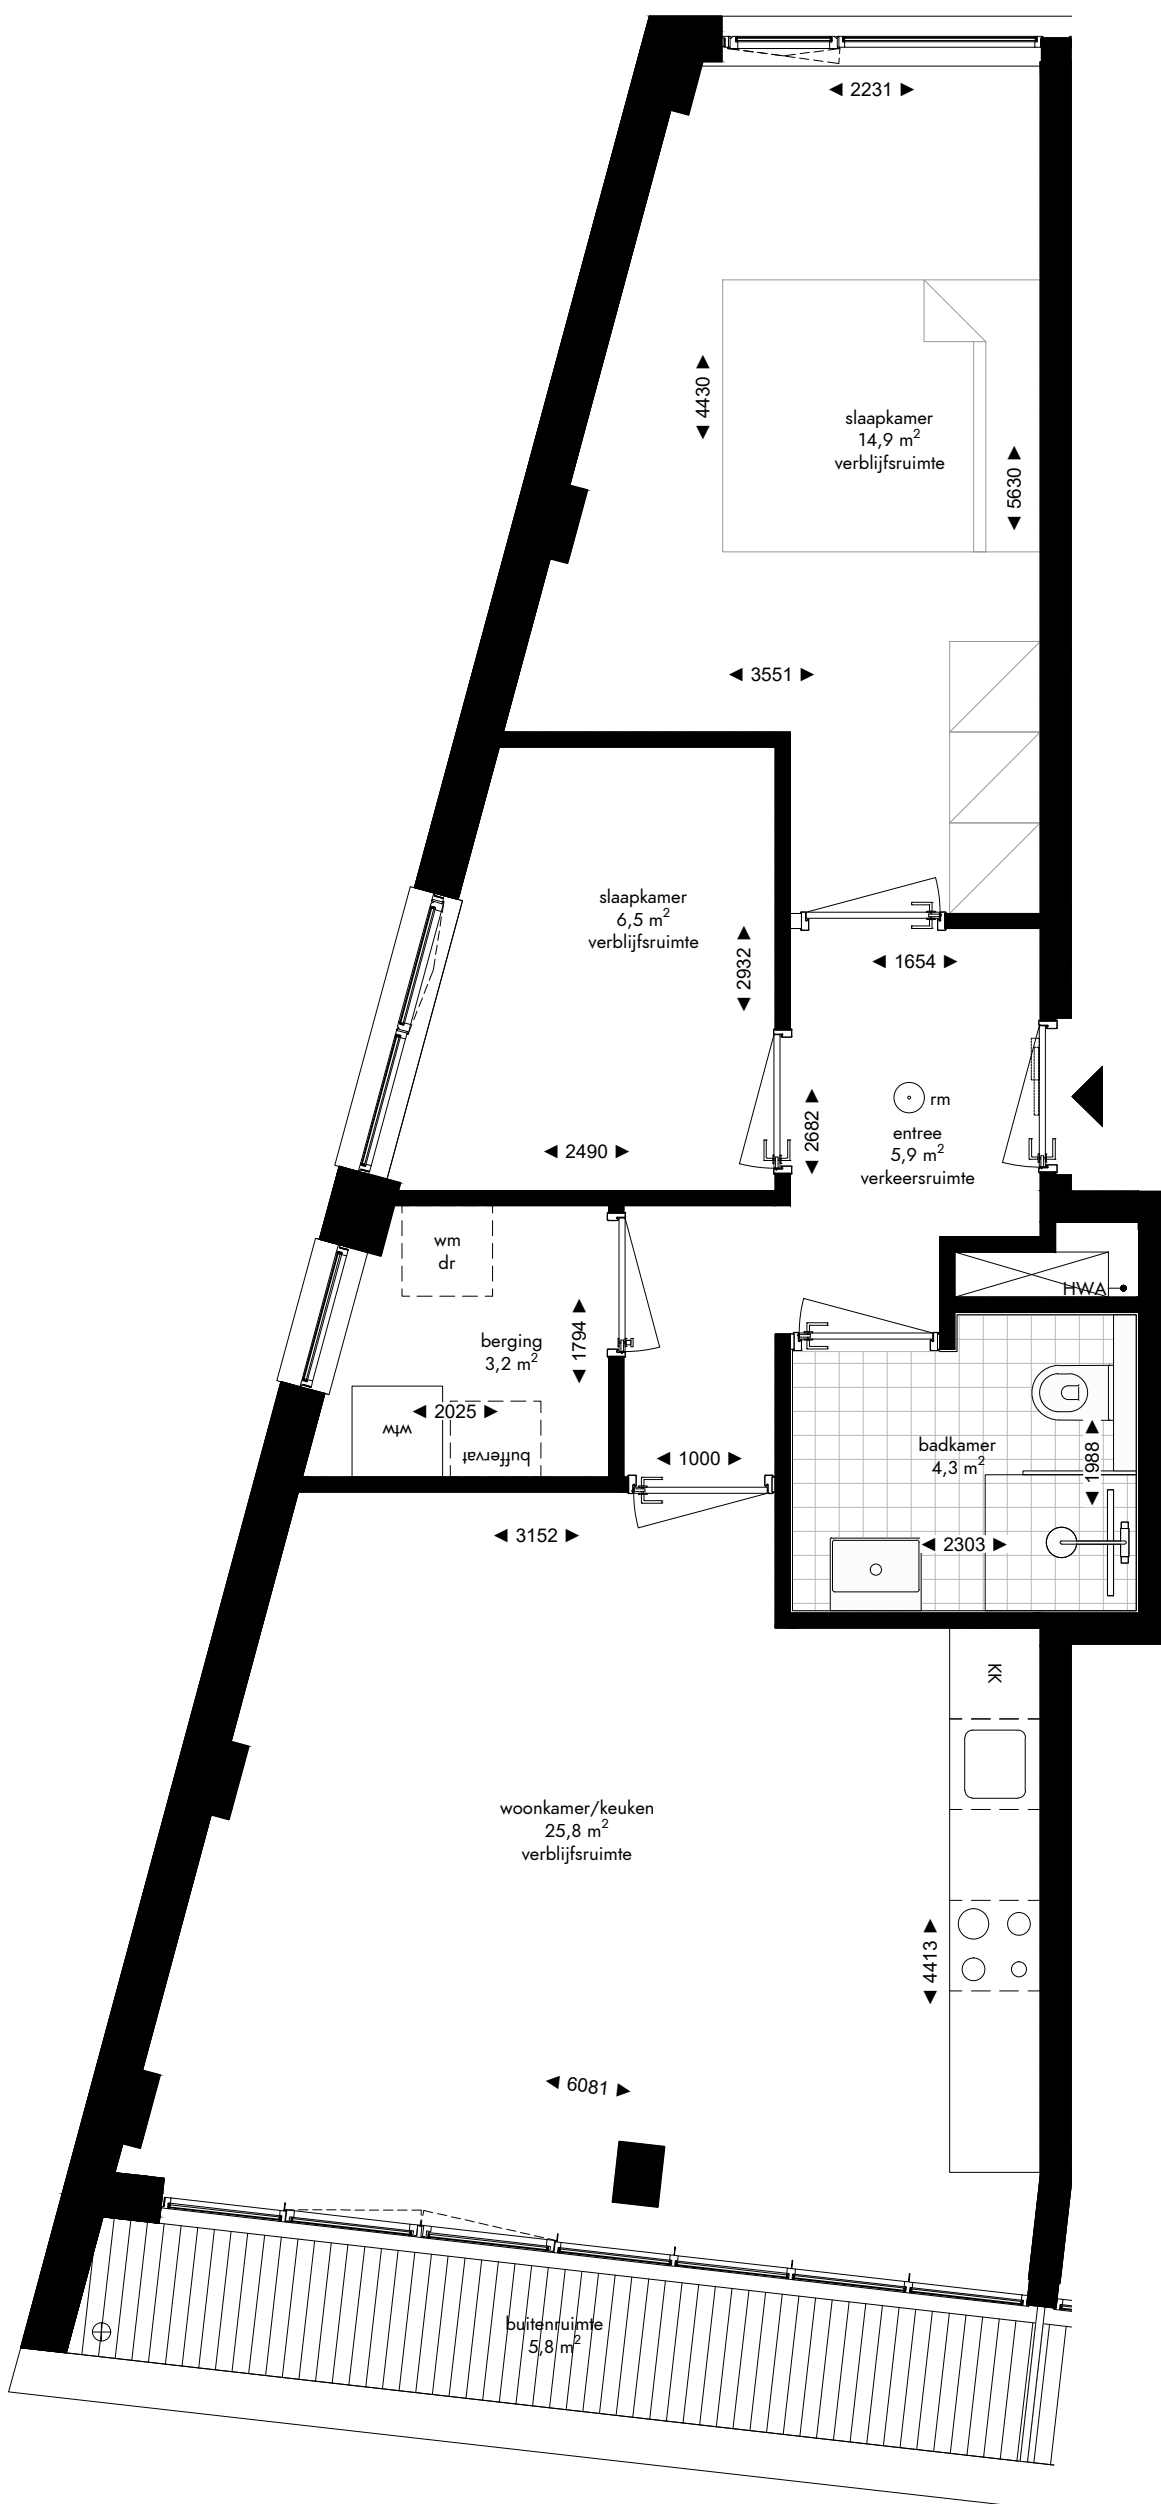

-  enkelpolige schakelaar
-  serie schakelaar
-  wisselschakelaar
-  enkele wandcontactdoos
-  dubbele wandcontactdoos
-  loze leiding
-  aansluiting wasmachine
-  aansluiting droger
-  aansluiting koelkast
-  aansluiting afzuigkap
-  lichtpunt plafond
-  lichtpunt muur
-  lichtpunt buiten
-  beldrukker
-  rookmelder
-  mechanische ventilatie
-  deurvideo monitor
-  vloerverwarming verdeler

3e VERDIEPING

Appartement 3.01 (62,3 m²)
 Mathenesserlaan 208-212
 Rotterdam

De op deze tekening aangegeven maten zijn millimeters en benaderen de werkelijkheid, maar er kunnen geen rechten aan worden verleend. De maatvoering en plaatsbepaling van alle installatievoorzieningen op deze tekening is indicatief, er kunnen geen rechten aan worden ontleend.

Fase: contract
 Datum: 08-04-2022
 Formaat: A3
 Schaal: 1:50