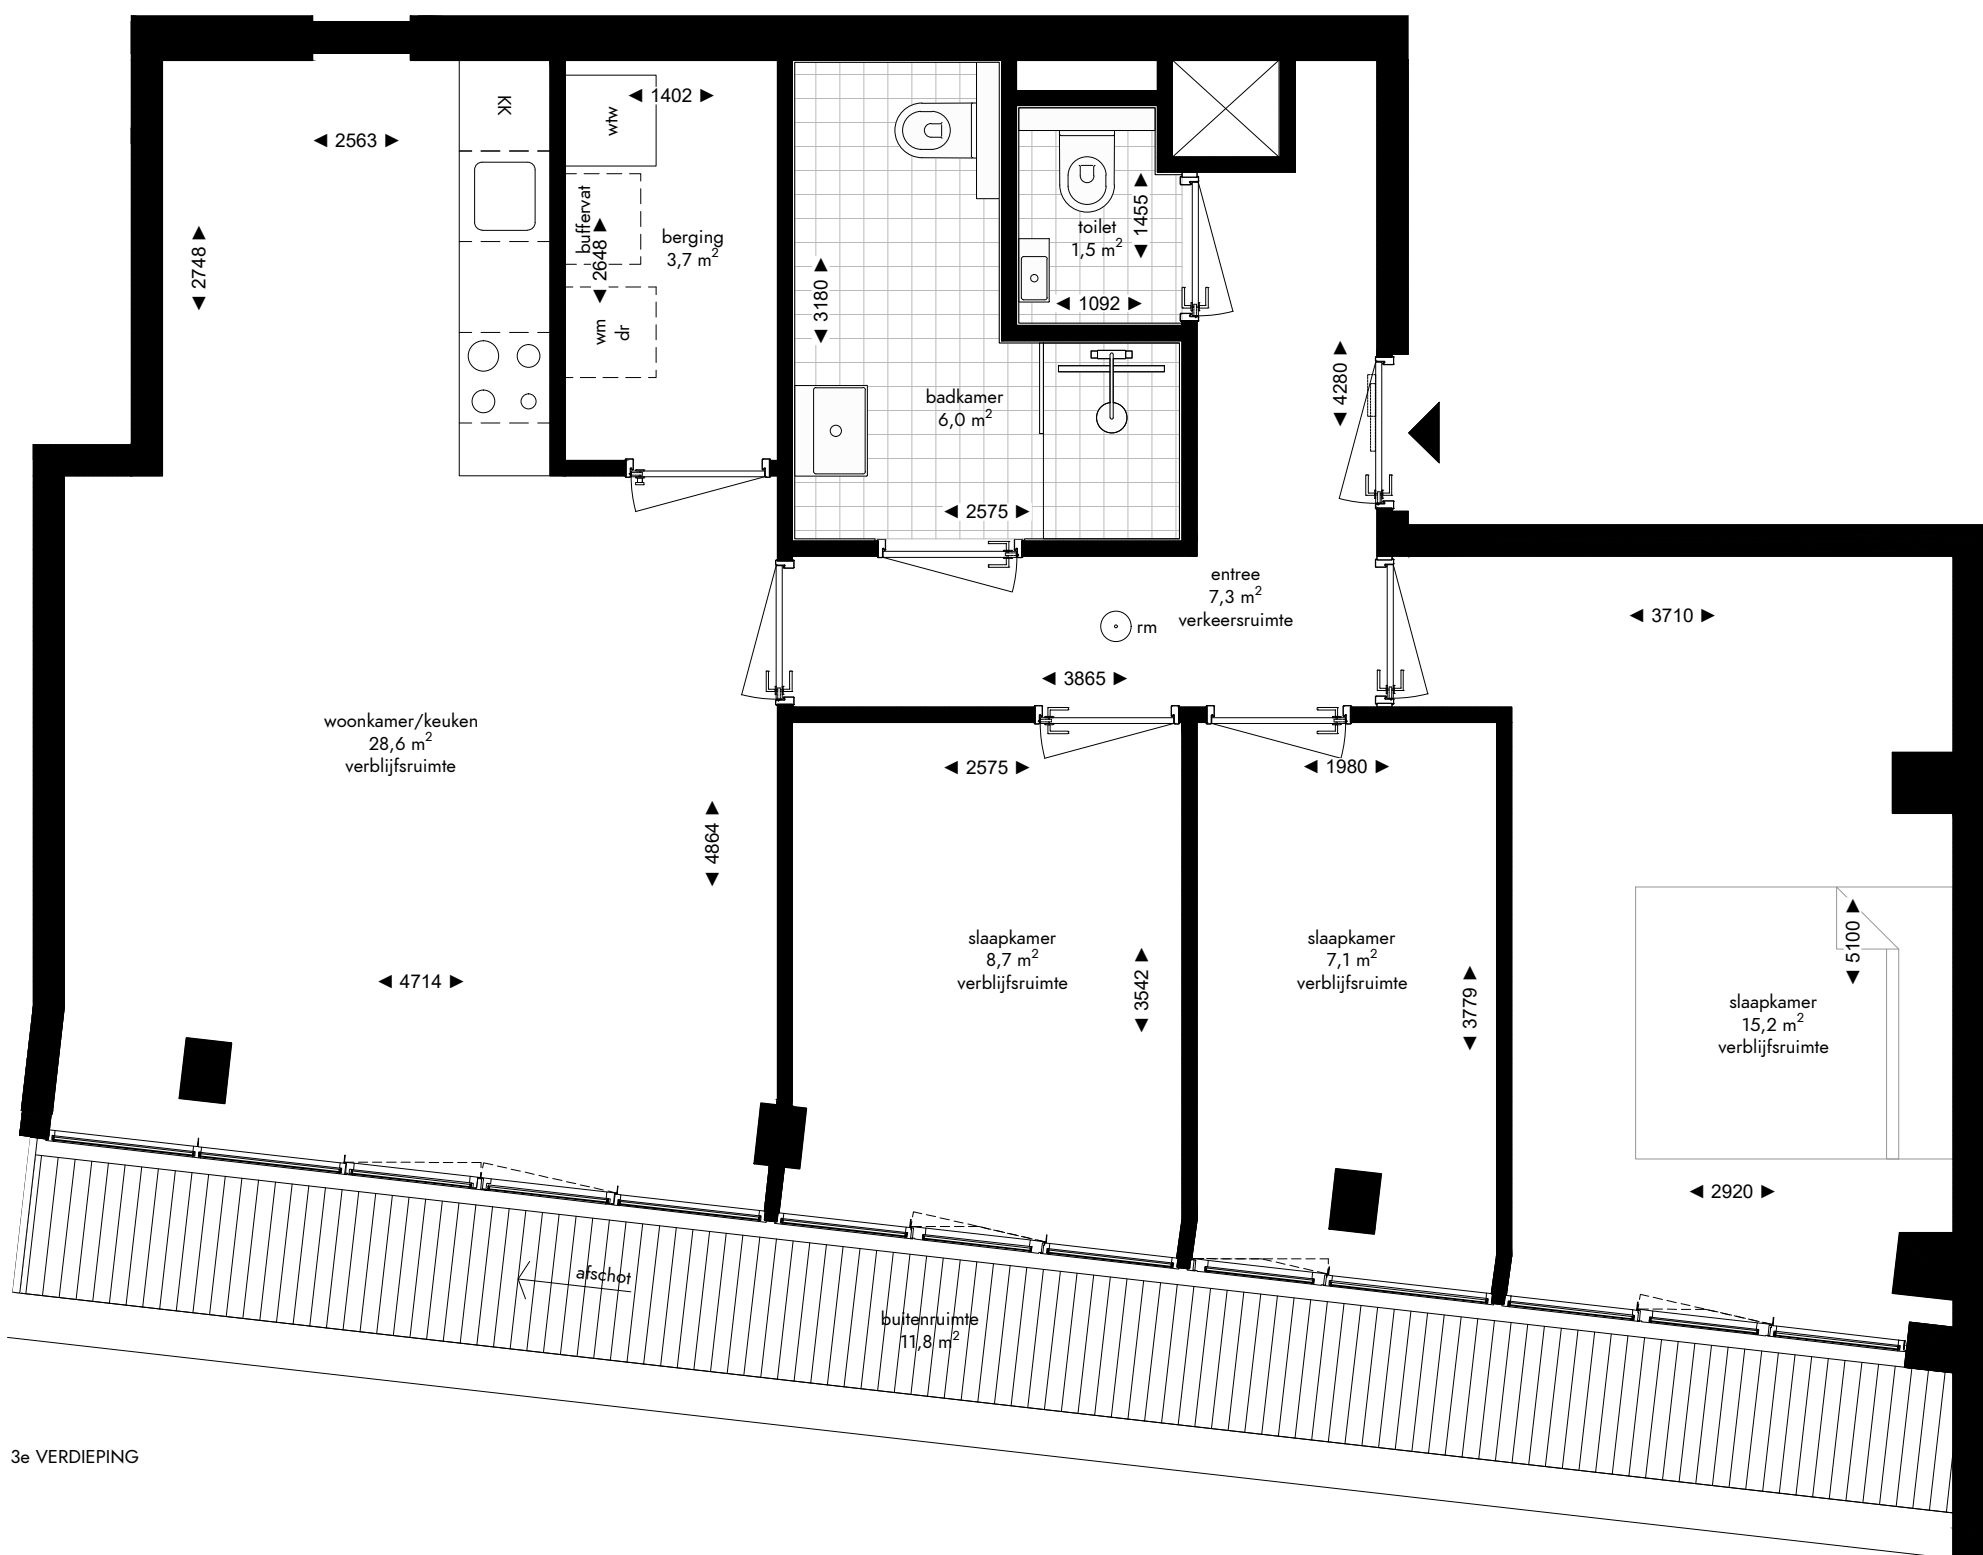

-  enkelpolige schakelaar
-  serie schakelaar
-  wisselschakelaar
-  enkele wandcontactdoos
-  dubbele wandcontactdoos
-  loze leiding
-  aansluiting wasmachine
-  aansluiting droger
-  aansluiting koelkast
-  aansluiting afzuigkap
-  lichtpunt plafond
-  lichtpunt muur
-  lichtpunt buiten
-  bedrukker
-  rookmelder
-  mechanische ventilatie
-  deurvideo monitor
-  vloerverwarming verdeler

3e VERDIEPING

Appartement 3.02 (82,1 m²)
 Mathenesserlaan 208-212
 Rotterdam

De op deze tekening aangegeven maten zijn millimeters en benaderen de werkelijkheid, maar er kunnen geen rechten aan worden verleend. De maatvoering en plaatsbepaling van alle installatievoorzieningen op deze tekening is indicatief, er kunnen geen rechten aan worden ontleend.

Fase: contract
 Datum: 08-04-2022
 Formaat: A3
 Schaal: 1:50