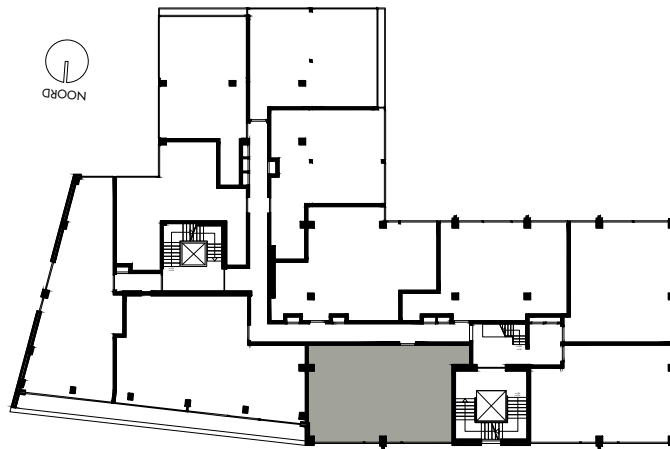

-  enkelpolige schakelaar
-  serie schakelaar
-  wisselschakelaar
-  enkele wandcontactdoos
-  dubbele wandcontactdoos
-  loze leiding
-  aansluiting wasmachine
-  aansluiting droger
-  aansluiting koelkast
-  aansluiting afzuigkap
-  lichtpunt plafond
-  lichtpunt muur
-  lichtpunt buiten
-  bedrukker
-  rookmelder
-  mechanische ventilatie
-  deurvideo monitor
-  vloerverwarming verdeler

3e VERDIEPING

Appartement 3.03 (60,4 m²)
 Mathenesserlaan 208-212
 Rotterdam

De op deze tekening aangegeven maten zijn millimeters en benaderen de werkelijkheid, maar er kunnen geen rechten aan worden verleend. De maatvoering en plaatsbepaling van alle installatievoorzieningen op deze tekening is indicatief, er kunnen geen rechten aan worden ontleend.