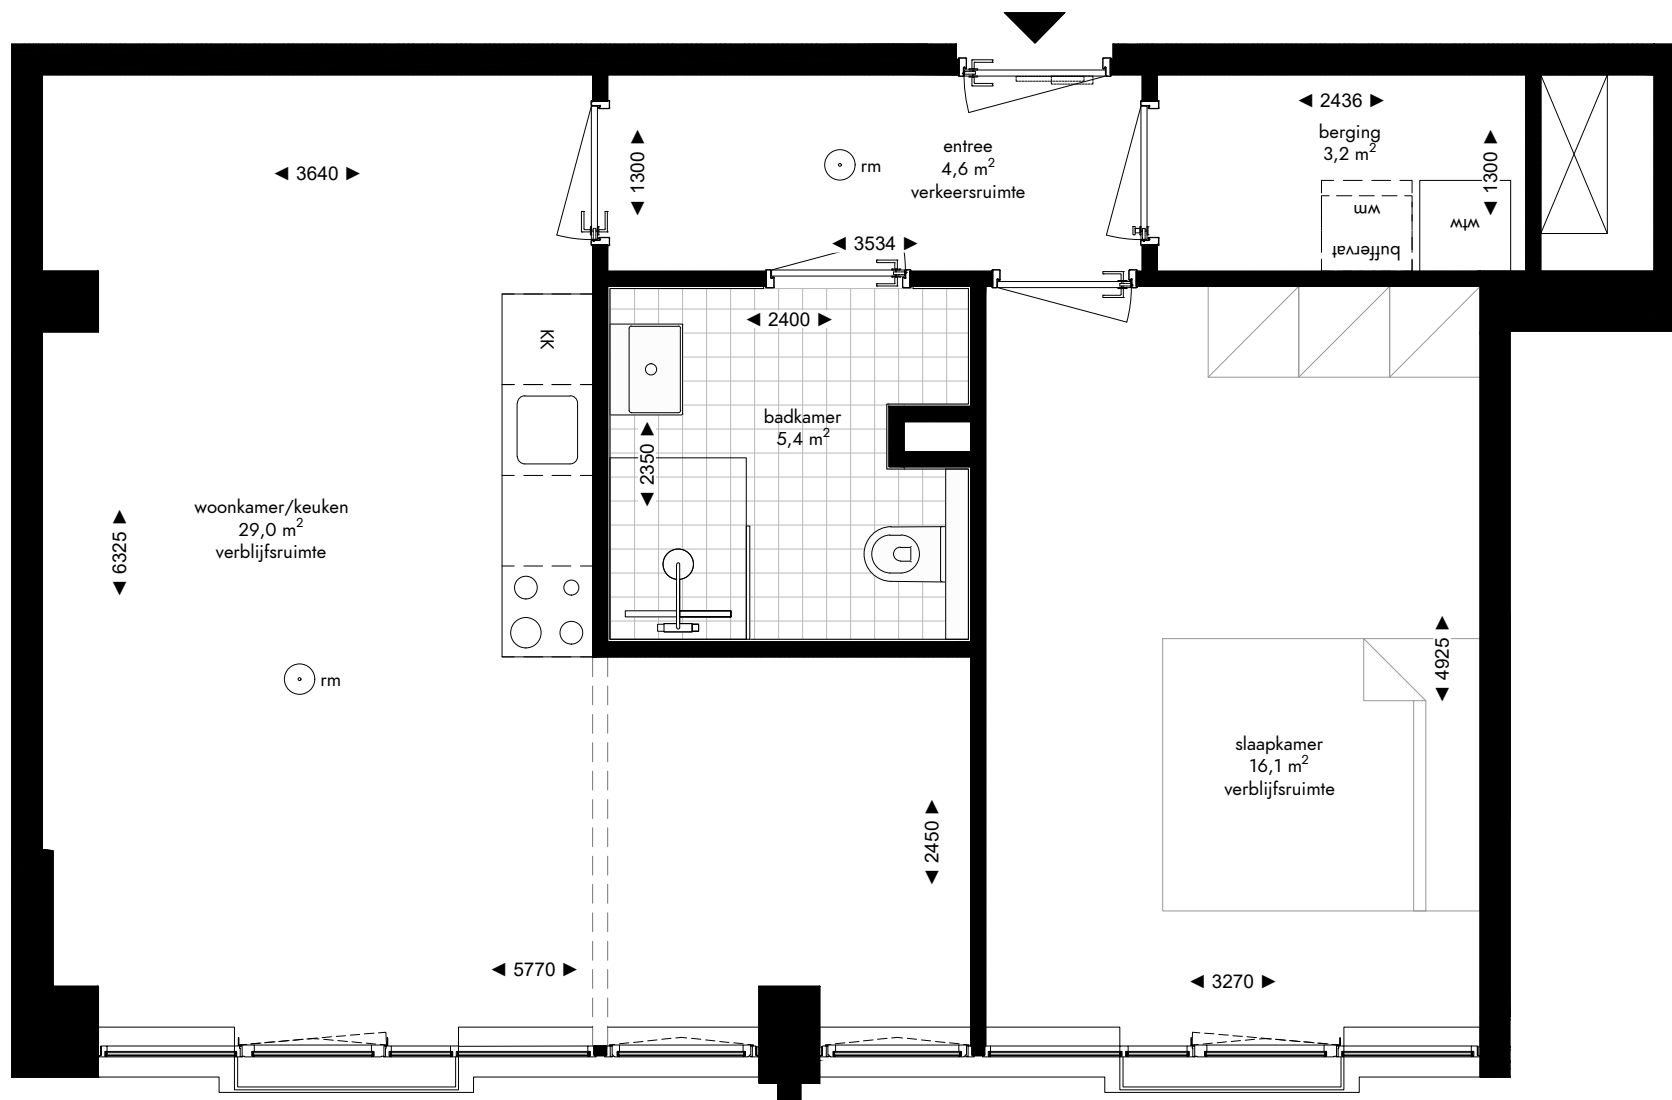

-  enkelpolige schakelaar
-  serie schakelaar
-  wisselschakelaar
-  enkele wandcontactdoos
-  dubbele wandcontactdoos
-  loze leiding
-  aansluiting wasmachine
-  aansluiting droger
-  aansluiting koelkast
-  aansluiting afzuigkap
-  lichtpunt plafond
-  lichtpunt muur
-  lichtpunt buiten
-  bedrukker
-  rookmelder
-  mechanische ventilatie
-  deurvideo monitor
-  vloerverwarming verdeler

3e VERDIEPING

Appartement 3.03 (60,4 m²)
 Mathenesserlaan 208-212
 Rotterdam

De op deze tekening aangegeven maten zijn millimeters en benaderen de werkelijkheid, maar er kunnen geen rechten aan worden verleend. De maatvoering en plaatsbepaling van alle installatievoorzieningen op deze tekening is indicatief, er kunnen geen rechten aan worden ontleend.

Fase: contract
 Datum: 08-04-2022
 Formaat: A3
 Schaal: 1:50