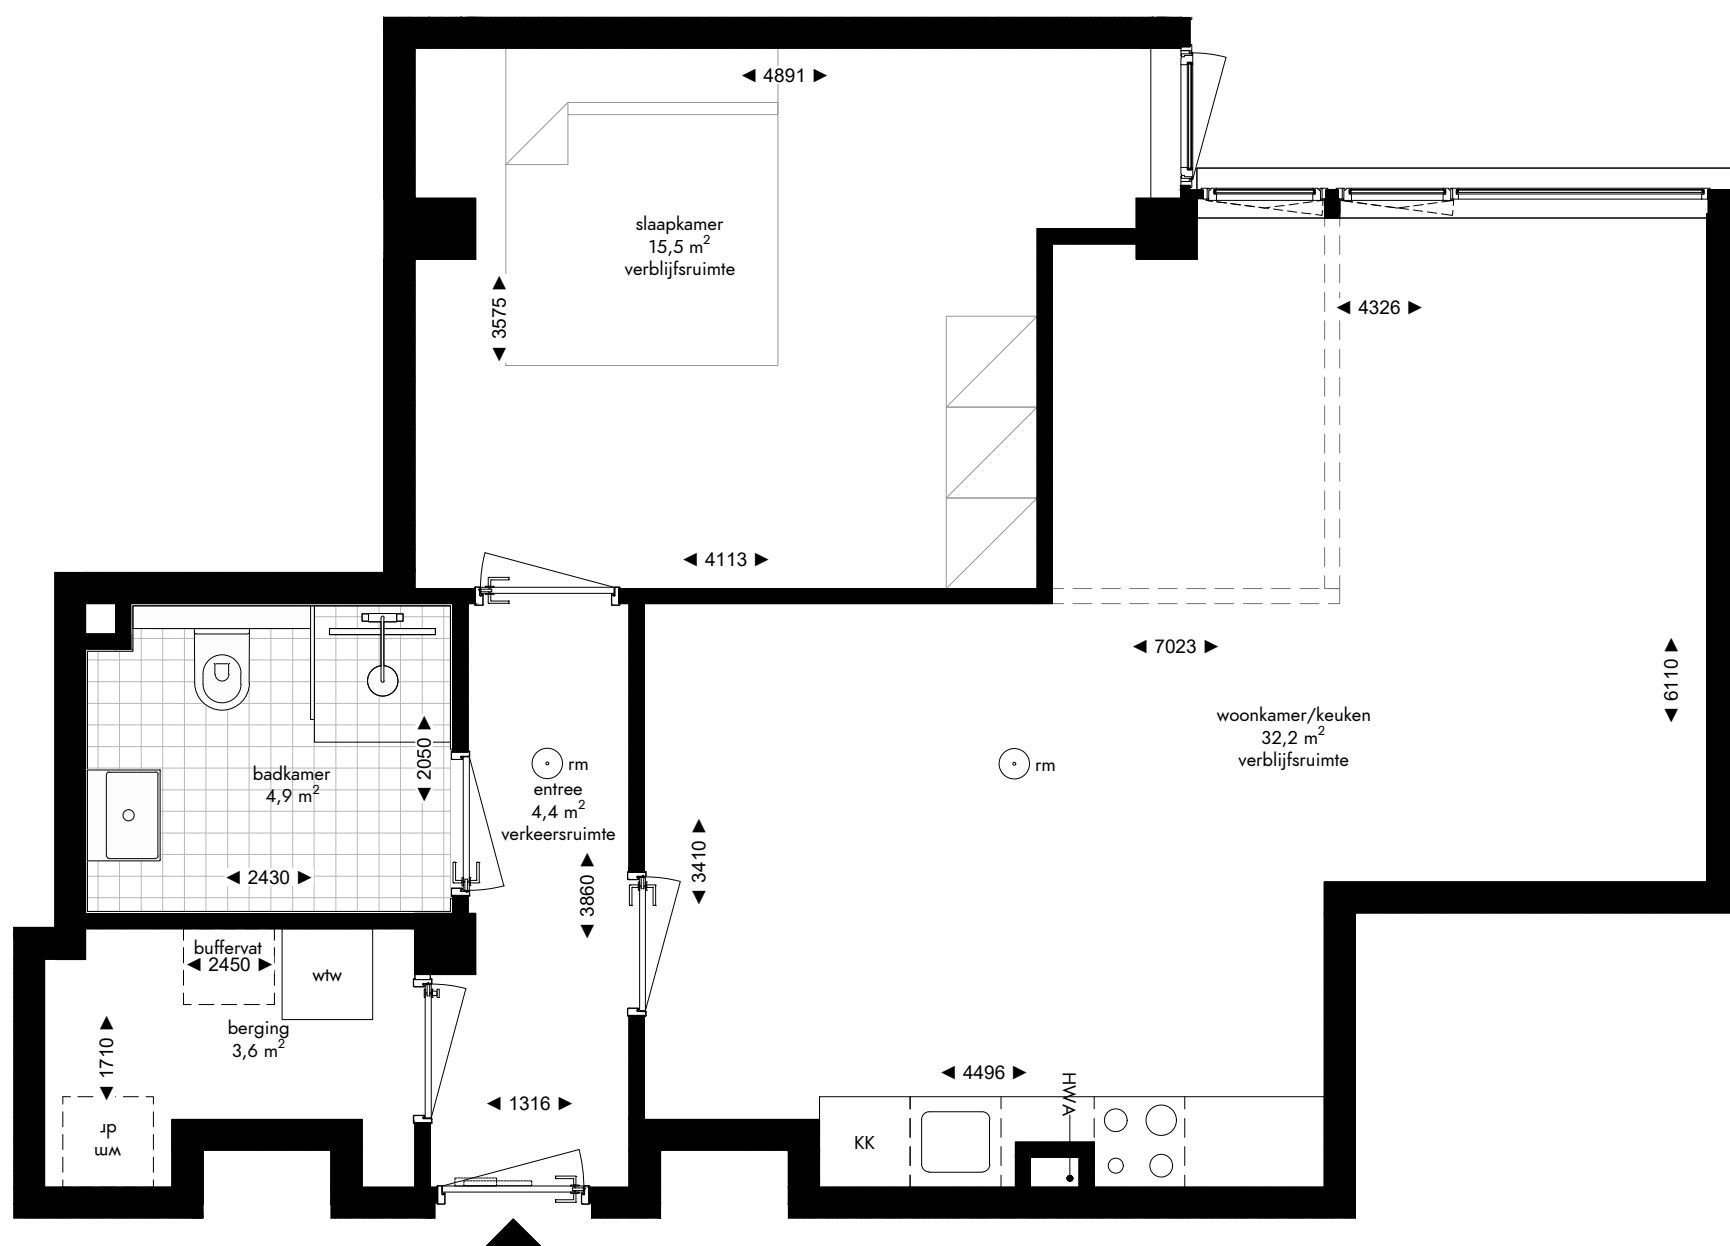

-  enkelpolige schakelaar
-  serie schakelaar
-  wisselschakelaar
-  enkele wandcontactdoos
-  dubbele wandcontactdoos
-  loze leiding
-  aansluiting wasmachine
-  aansluiting droger
-  aansluiting koelkast
-  aansluiting afzuigkap
-  lichtpunt plafond
-  lichtpunt muur
-  lichtpunt buiten
-  beldrukker
-  rookmelder
-  mechanische ventilatie
-  deurvideo monitor
-  vloerverwarming verdeler

3e VERDIEPING

Appartement 3.07 (62,6 m<sup>2</sup>)  
 Mathenesserlaan 208-212  
 Rotterdam

De op deze tekening aangegeven maten zijn millimeters en benaderen de werkelijkheid, maar er kunnen geen rechten aan worden verleend. De maatvoering en plaatsbepaling van alle installatievoorzieningen op deze tekening is indicatief, er kunnen geen rechten aan worden ontleend.

Fase: contract  
 Datum: 08-04-2022  
 Formaat: A3  
 Schaal: 1:50