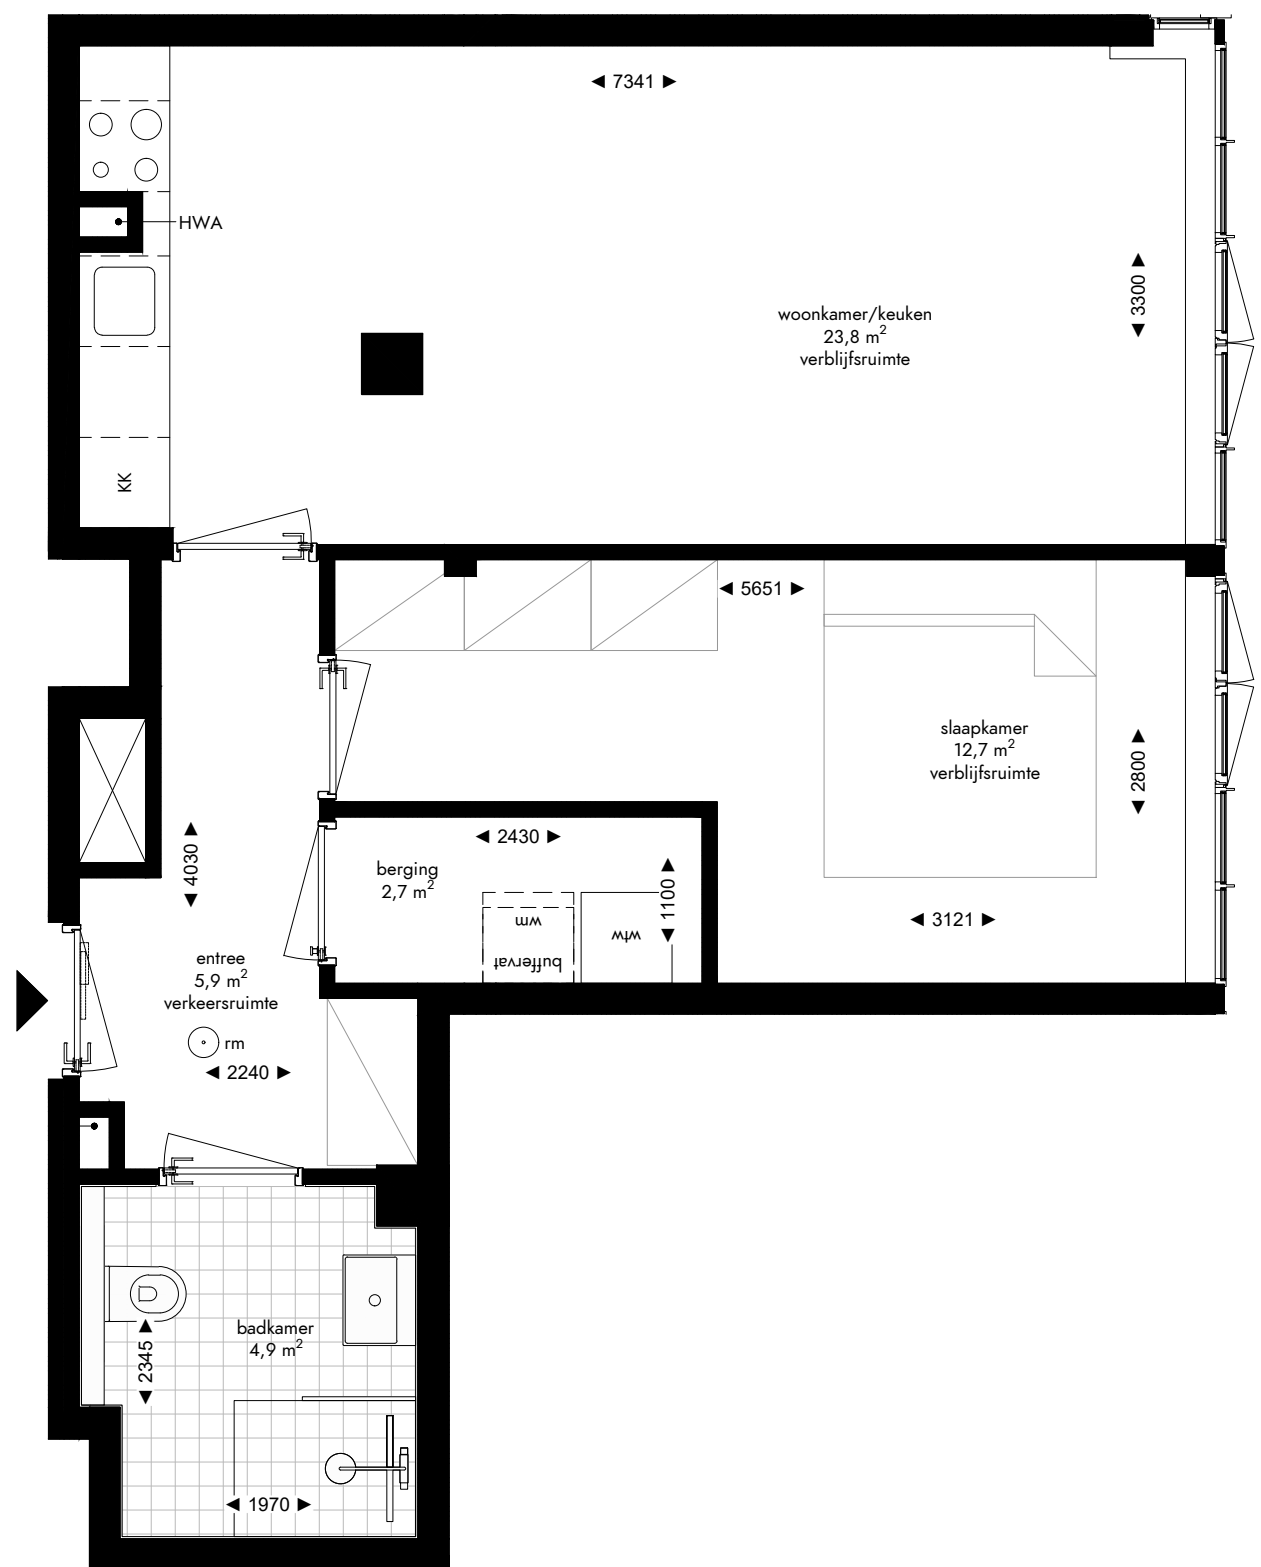

-  enkelpolige schakelaar
-  serie schakelaar
-  wisselschakelaar
-  enkele wandcontactdoos
-  dubbele wandcontactdoos
-  loze leiding
-  aansluiting wasmachine
-  aansluiting droger
-  aansluiting koelkast
-  aansluiting afzuigkap
-  lichtpunt plafond
-  lichtpunt muur
-  lichtpunt buiten
-  bedrukker
-  rookmelder
-  mechanische ventilatie
-  deurvideo monitor
-  vloerverwarming verdeler

3e VERDIEPING

Appartement 3.08 (52,2 m²)
 Mathenesserlaan 208-212
 Rotterdam

De op deze tekening aangegeven maten zijn millimeters en benaderen de werkelijkheid, maar er kunnen geen rechten aan worden verleend. De maatvoering en plaatsbepaling van alle installatievoorzieningen op deze tekening is indicatief, er kunnen geen rechten aan worden ontleend.

Fase: contract
 Datum: 08-04-2022
 Formaat: A3
 Schaal: 1:50