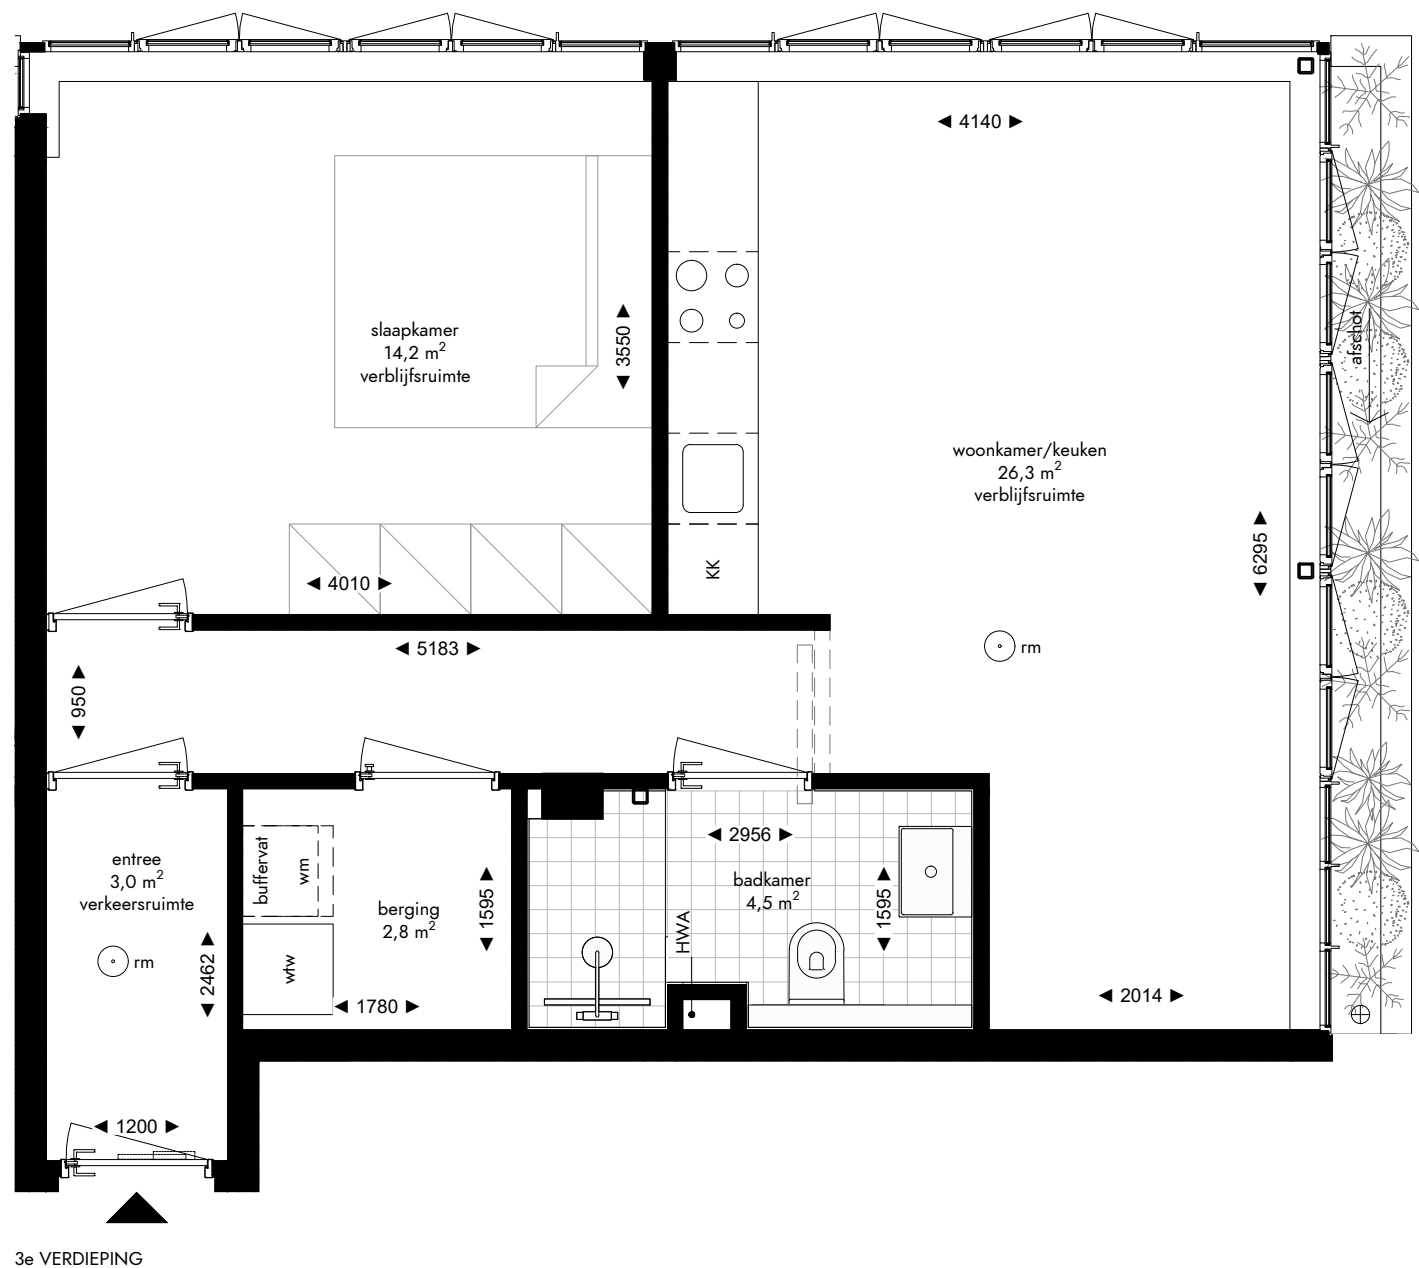

-  enkelpolige schakelaar
-  serie schakelaar
-  wisselschakelaar
-  enkele wandcontactdoos
-  dubbele wandcontactdoos
-  loze leiding
-  aansluiting wasmachine
-  aansluiting droger
-  aansluiting koelkast
-  aansluiting afzuigkap
-  lichtpunt plafond
-  lichtpunt muur
-  lichtpunt buiten
-  bedrukker
-  rookmelder
-  mechanische ventilatie
-  deurvideo monitor
-  vloerverwarming verdeler

Appartement 3.09 (53,0 m<sup>2</sup>)  
 Mathenesserlaan 208-212  
 Rotterdam

De op deze tekening aangegeven maten zijn millimeters en benaderen de werkelijkheid, maar er kunnen geen rechten aan worden verleend. De maatvoering en plaatsbepaling van alle installatievoorzieningen op deze tekening is indicatief, er kunnen geen rechten aan worden ontleend.

Fase: contract  
 Datum: 08-04-2022  
 Formaat: A3  
 Schaal: 1:50