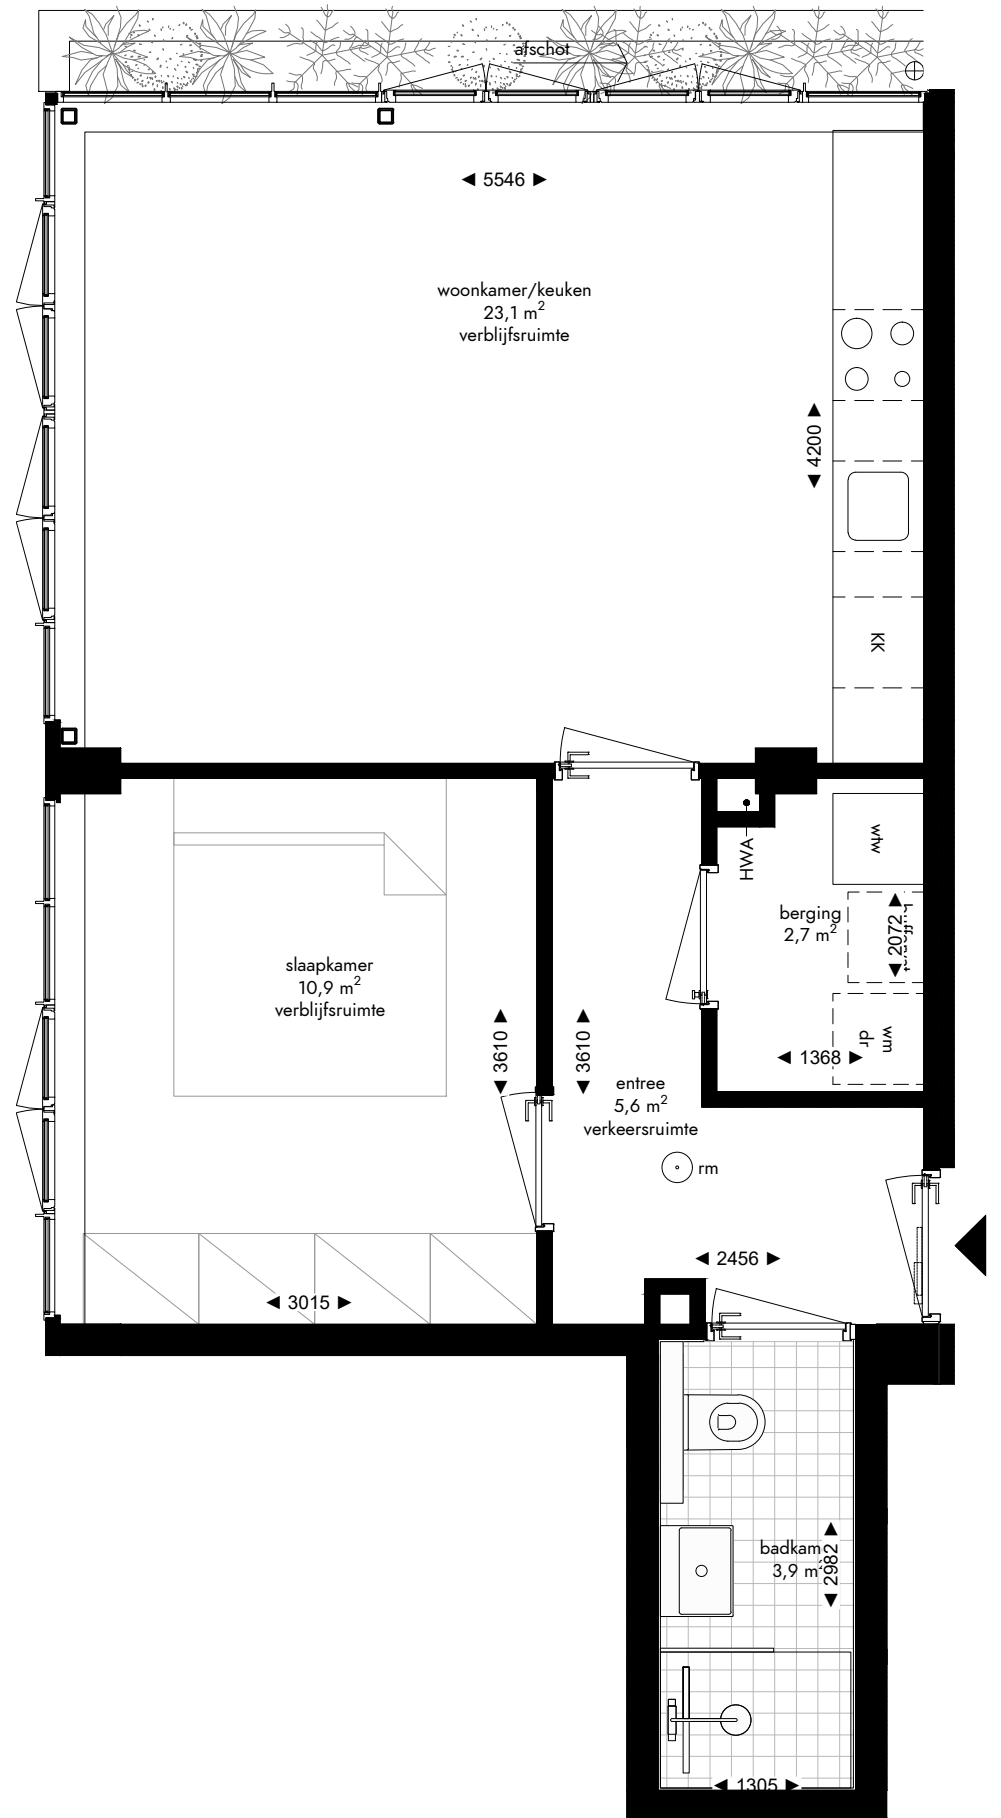

-  enkelpolige schakelaar
-  serie schakelaar
-  wisselschakelaar
-  enkele wandcontactdoos
-  dubbele wandcontactdoos
-  loze leiding
-  aansluiting wasmachine
-  aansluiting droger
-  aansluiting koelkast
-  aansluiting afzuigkap
-  lichtpunt plafond
-  lichtpunt muur
-  lichtpunt buiten
-  bedrukker
-  rookmelder
-  mechanische ventilatie
-  deurvideo monitor
-  vloerverwarming verdeler

3e VERDIEPING

Appartement 3.10 (48,1 m²)
 Mathenesserlaan 208-212
 Rotterdam

De op deze tekening aangegeven maten zijn millimeters en benaderen de werkelijkheid, maar er kunnen geen rechten aan worden verleend. De maatvoering en plaatsbepaling van alle installatievoorzieningen op deze tekening is indicatief, er kunnen geen rechten aan worden ontleend.

Fase: contract
 Datum: 08-04-2022
 Formaat: A3
 Schaal: 1:50