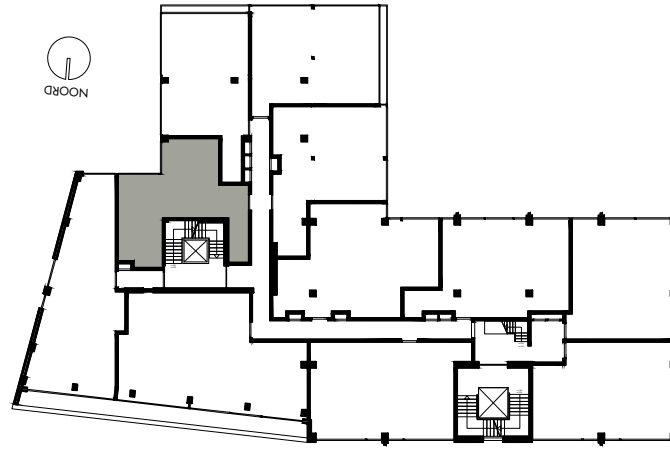

-  enkelpolige schakelaar
-  serie schakelaar
-  wisselschakelaar
-  enkele wandcontactdoos
-  dubbele wandcontactdoos
-  loze leiding
-  aansluiting wasmachine
-  aansluiting droger
-  aansluiting koelkast
-  aansluiting afzuigkap
-  lichtpunt plafond
-  lichtpunt muur
-  lichtpunt buiten
-  bedrukker
-  rookmelder
-  mechanische ventilatie
-  deurvideo monitor
-  vloerverwarming verdeler

3e VERDIEPING

Appartement 3.11 (43,8 m<sup>2</sup>)  
 Mathenesserlaan 208-212  
 Rotterdam

De op deze tekening aangegeven maten zijn millimeters en benaderen de werkelijkheid, maar er kunnen geen rechten aan worden verleend. De maatvoering en plaatsbepaling van alle installatievoorzieningen op deze tekening is indicatief, er kunnen geen rechten aan worden ontleend.