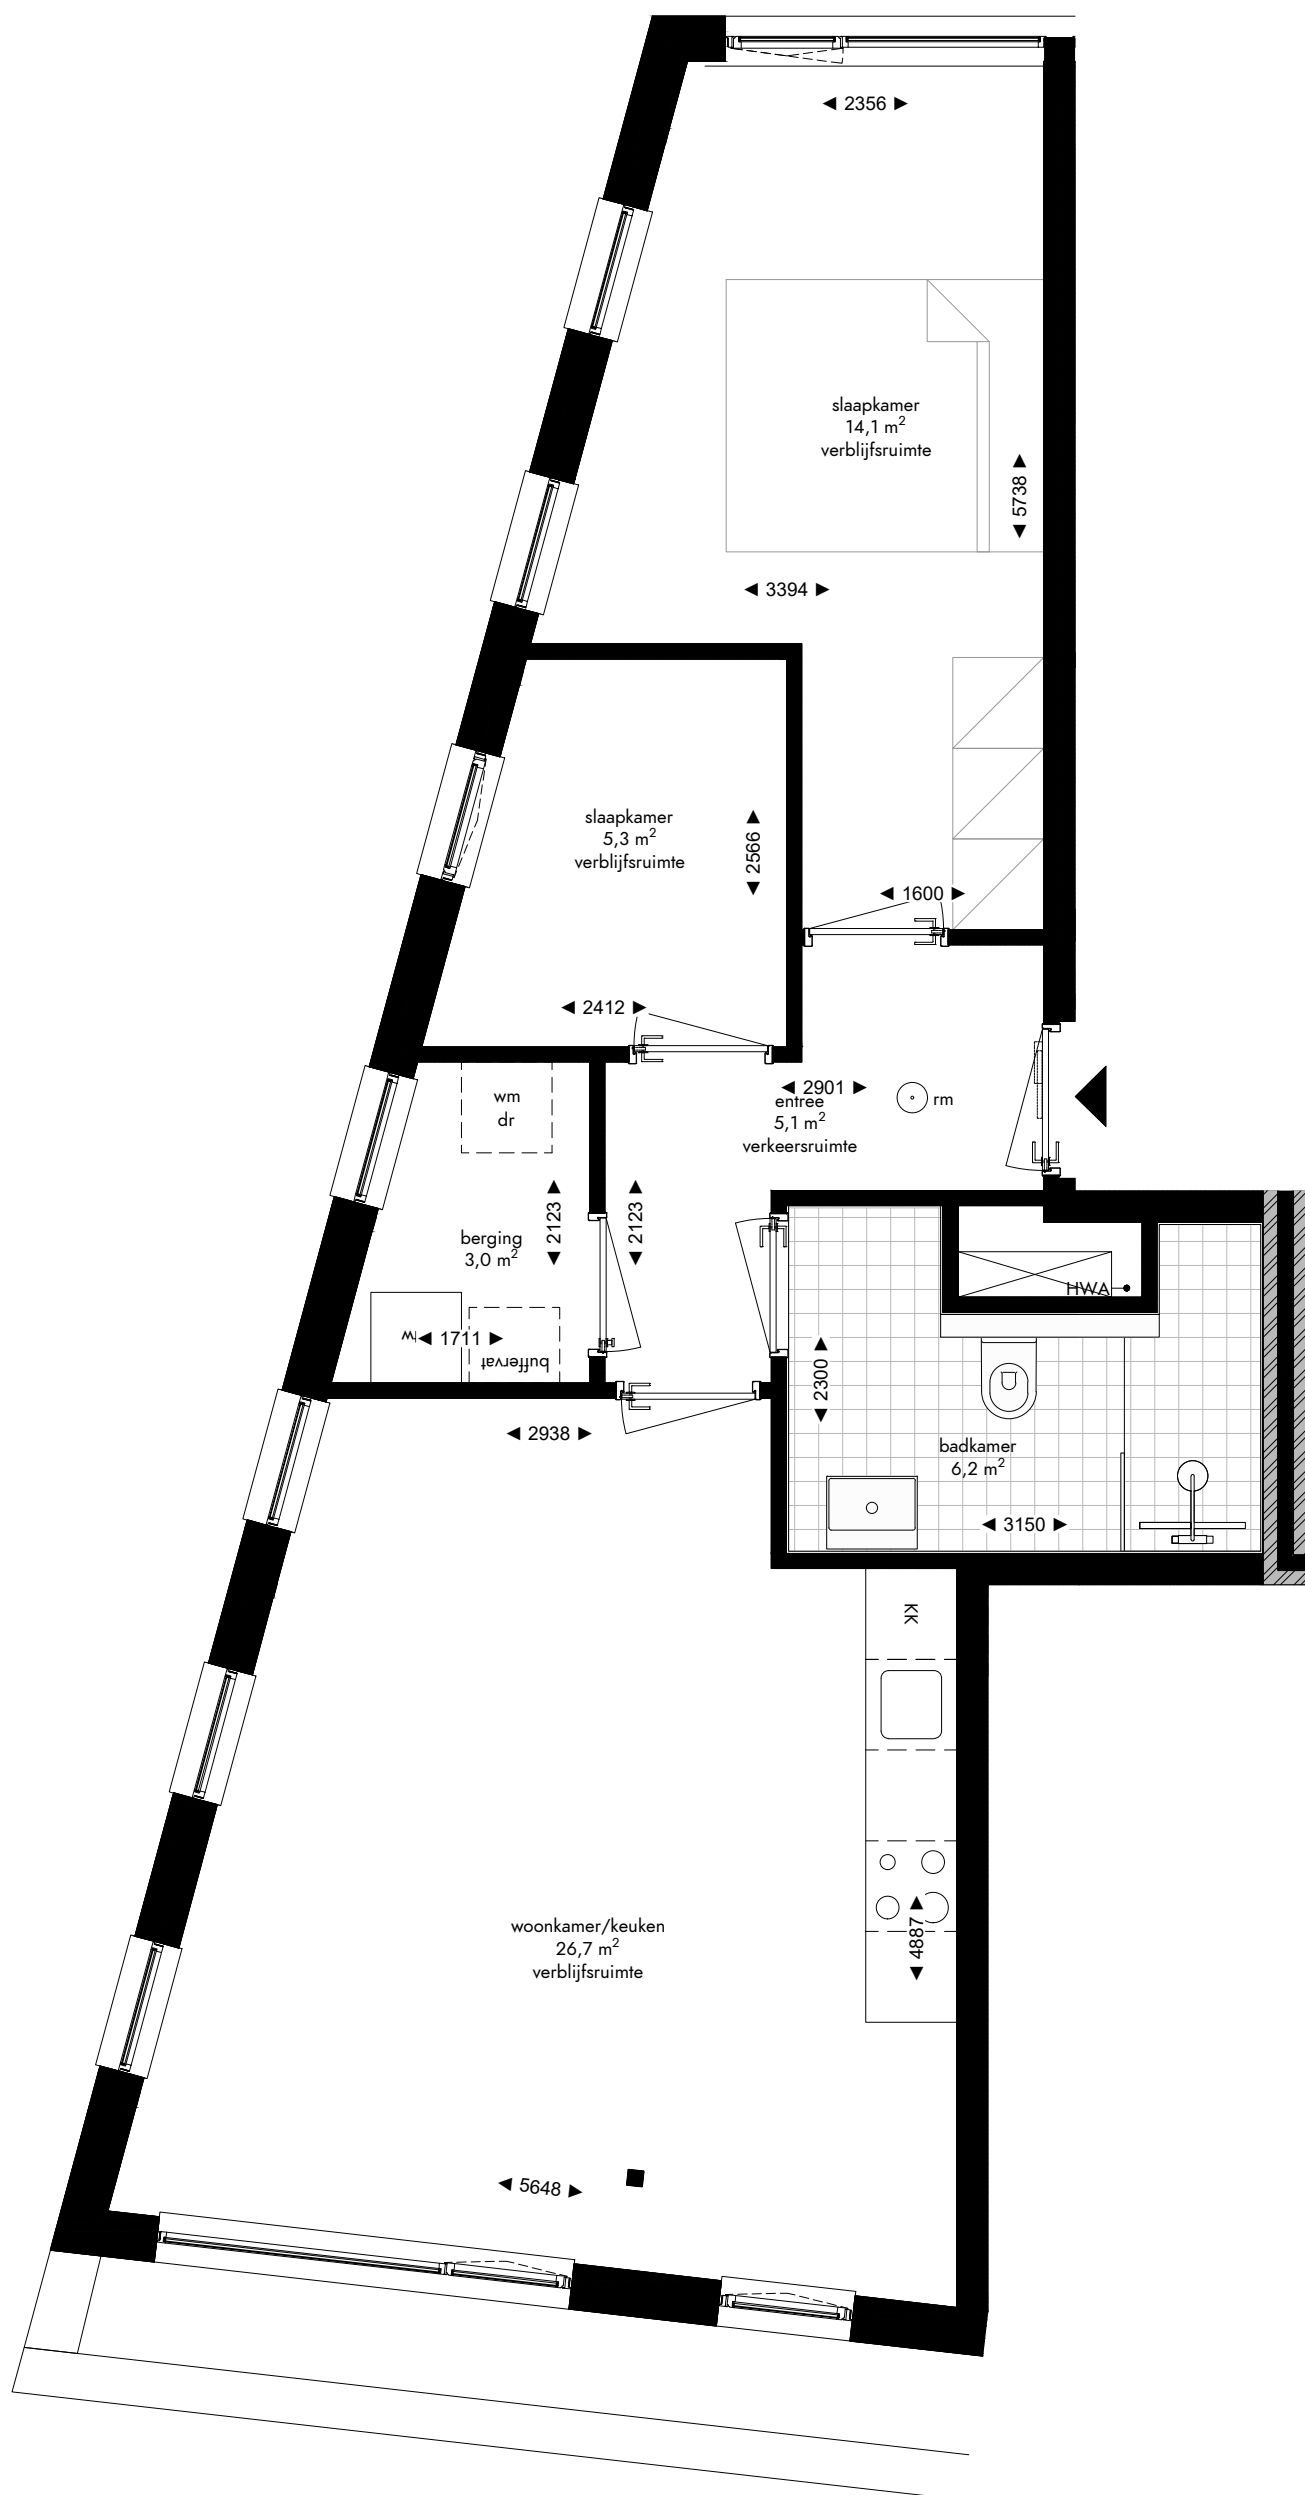

-  enkelpolige schakelaar
-  serie schakelaar
-  wisselschakelaar
-  enkele wandcontactdoos
-  dubbele wandcontactdoos
-  loze leiding
-  aansluiting wasmachine
-  aansluiting droger
-  aansluiting koelkast
-  aansluiting afzuigkap
-  lichtpunt plafond
-  lichtpunt muur
-  lichtpunt buiten
-  bedrukker
-  rookmelder
-  mechanische ventilatie
-  deurvideo monitor
-  vloerverwarming verdeler

4e VERDIEPING

Appartement 4.01 (62,2 m²)
 Mathenesserlaan 208-212
 Rotterdam

De op deze tekening aangegeven maten zijn millimeters en benaderen de werkelijkheid, maar er kunnen geen rechten aan worden verleend. De maatvoering en plaatsbepaling van alle installatievoorzieningen op deze tekening is indicatief, er kunnen geen rechten aan worden ontleend.

Fase: contract
 Datum: 08-04-2022
 Formaat: A3
 Schaal: 1:50