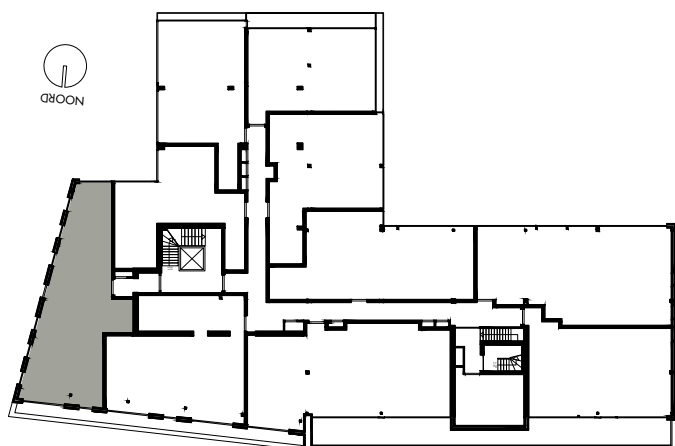

-  enkelpolige schakelaar
-  serie schakelaar
-  wisselschakelaar
-  enkele wandcontactdoos
-  dubbele wandcontactdoos
-  loze leiding
-  aansluiting wasmachine
-  aansluiting droger
-  aansluiting koelkast
-  aansluiting afzuigkap
-  lichtpunt plafond
-  lichtpunt muur
-  lichtpunt buiten
-  bedrukker
-  rookmelder
-  mechanische ventilatie
-  deurvideo monitor
-  vloerverwarming verdeler

4e VERDIEPING

Appartement 4.01 (62,2 m²)
 Mathenesserlaan 208-212
 Rotterdam

De op deze tekening aangegeven maten zijn millimeters en benaderen de werkelijkheid, maar er kunnen geen rechten aan worden verleend. De maatvoering en plaatsbepaling van alle installatievoorzieningen op deze tekening is indicatief, er kunnen geen rechten aan worden ontleend.