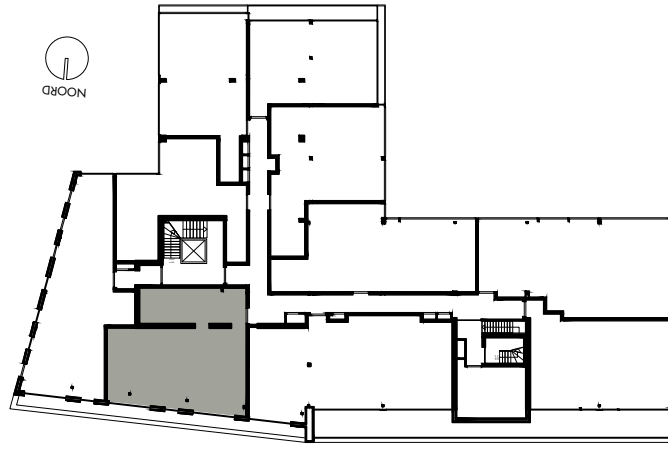

-  enkelpolige schakelaar
-  serie schakelaar
-  wisselschakelaar
-  enkele wandcontactdoos
-  dubbele wandcontactdoos
-  loze leiding
-  aansluiting wasmachine
-  aansluiting droger
-  aansluiting koelkast
-  aansluiting afzuigkap
-  lichtpunt plafond
-  lichtpunt muur
-  lichtpunt buiten
-  bedrukker
-  rookmelder
-  mechanische ventilatie
-  deurvideo monitor
-  vloerverwarming verdeler

4e VERDIEPING

Appartement 4.02 (64,0 m<sup>2</sup>)  
 Mathenesserlaan 208-212  
 Rotterdam

De op deze tekening aangegeven maten zijn millimeters en benaderen de werkelijkheid, maar er kunnen geen rechten aan worden verleend. De maatvoering en plaatsbepaling van alle installatievoorzieningen op deze tekening is indicatief, er kunnen geen rechten aan worden ontleend.