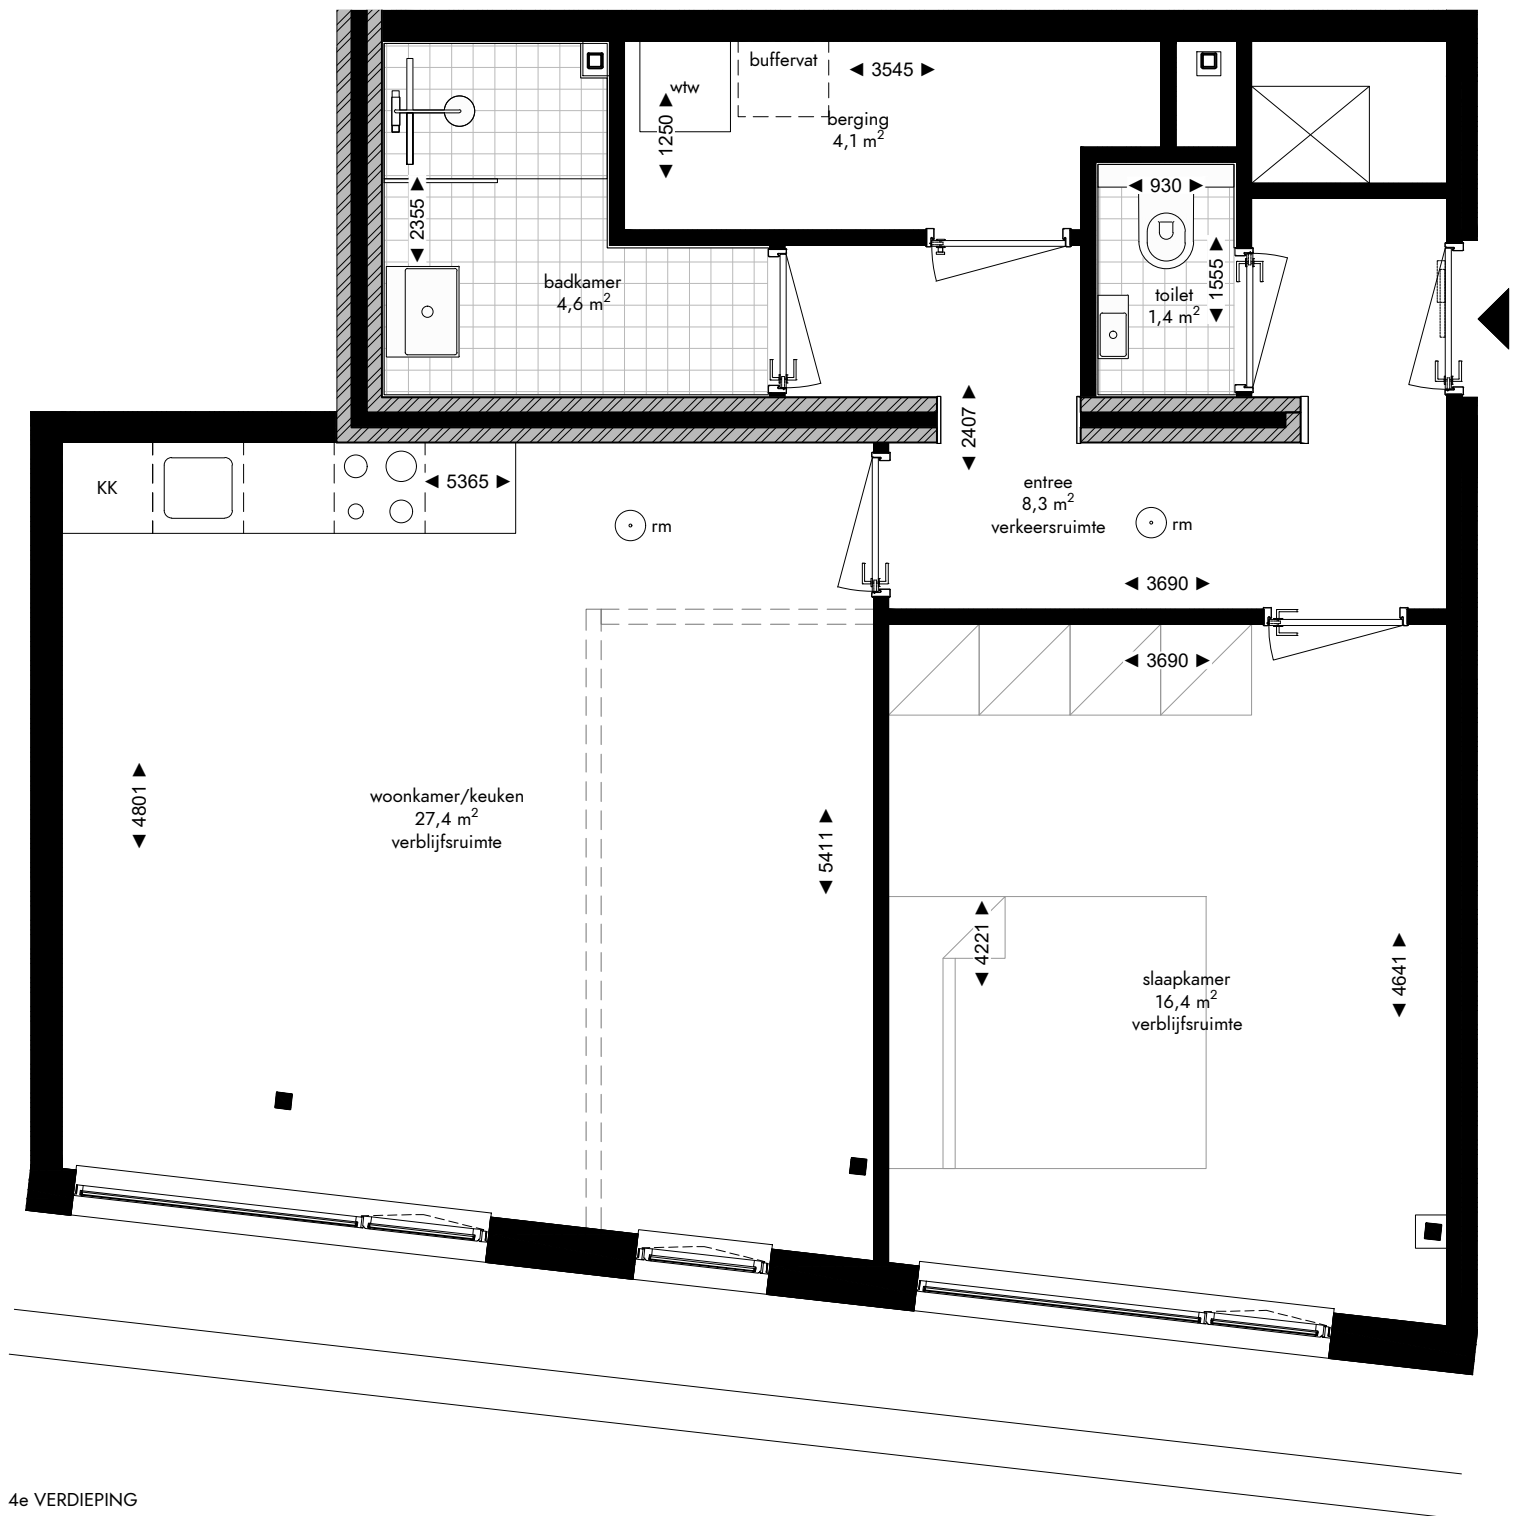

-  enkelpolige schakelaar
-  serie schakelaar
-  wisselschakelaar
-  enkele wandcontactdoos
-  dubbele wandcontactdoos
-  loze leiding
-  aansluiting wasmachine
-  aansluiting droger
-  aansluiting koelkast
-  aansluiting afzuigkap
-  lichtpunt plafond
-  lichtpunt muur
-  lichtpunt buiten
-  bedrukker
-  rookmelder
-  mechanische ventilatie
-  deurvideo monitor
-  vloerverwarming verdeler

4e VERDIEPING

Appartement 4.02 (64,0 m<sup>2</sup>)  
 Mathenesserlaan 208-212  
 Rotterdam

De op deze tekening aangegeven maten zijn millimeters en benaderen de werkelijkheid, maar er kunnen geen rechten aan worden verleend. De maatvoering en plaatsbepaling van alle installatievoorzieningen op deze tekening is indicatief, er kunnen geen rechten aan worden ontleend.

Fase: contract  
 Datum: 08-04-2022  
 Formaat: A3  
 Schaal: 1:50