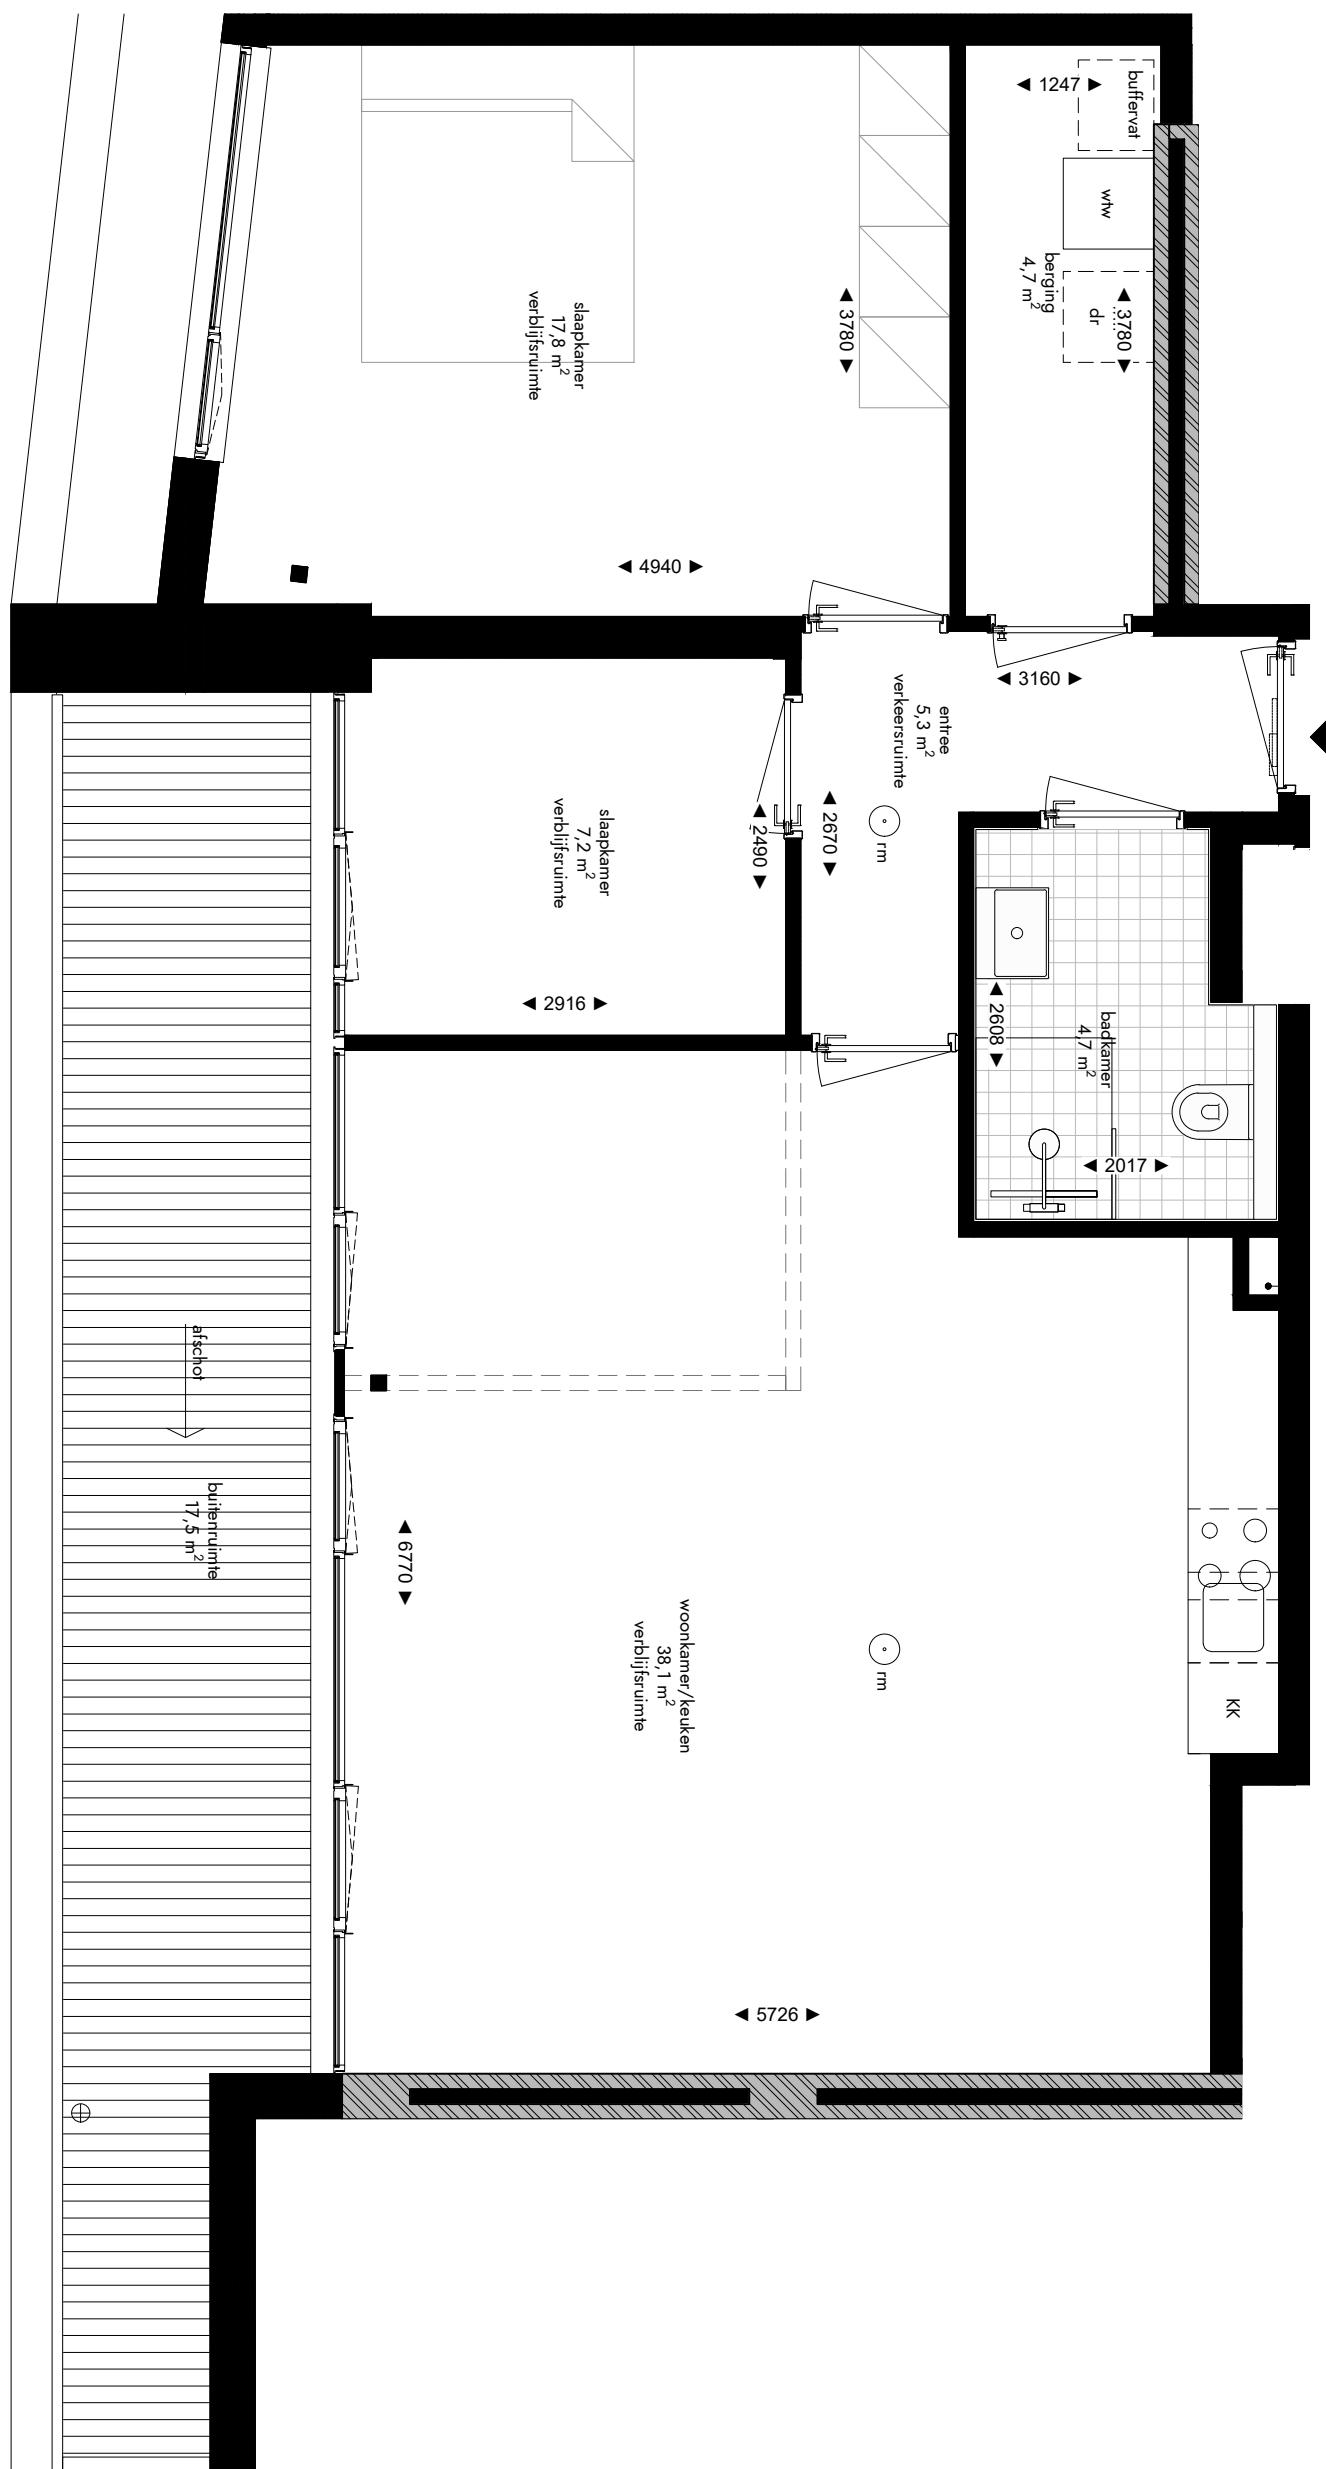

-  enkelpolige schakelaar
-  serie schakelaar
-  wisselschakelaar
-  enkele wandcontactdoos
-  dubbele wandcontactdoos
-  loze leiding
-  aansluiting wasmachine
-  aansluiting droger
-  aansluiting koelkast
-  aansluiting afzuigkap
-  lichtpunt plafond
-  lichtpunt muur
-  lichtpunt buiten
-  bedrukker
-  rookmelder
-  mechanische ventilatie
-  deurvideo monitor
-  vloerverwarming verdeler

4e VERDIEPING

Appartement 4.03 (80,0 m²)
 Mathenesserlaan 208-212
 Rotterdam

De op deze tekening aangegeven maten zijn millimeters en benaderen de werkelijkheid, maar er kunnen geen rechten aan worden verleend. De maatvoering en plaatsbepaling van alle installatievoorzieningen op deze tekening is indicatief, er kunnen geen rechten aan worden ontleend.

Fase: contract
 Datum: 08-04-2022
 Formaat: A3
 Schaal: 1:50