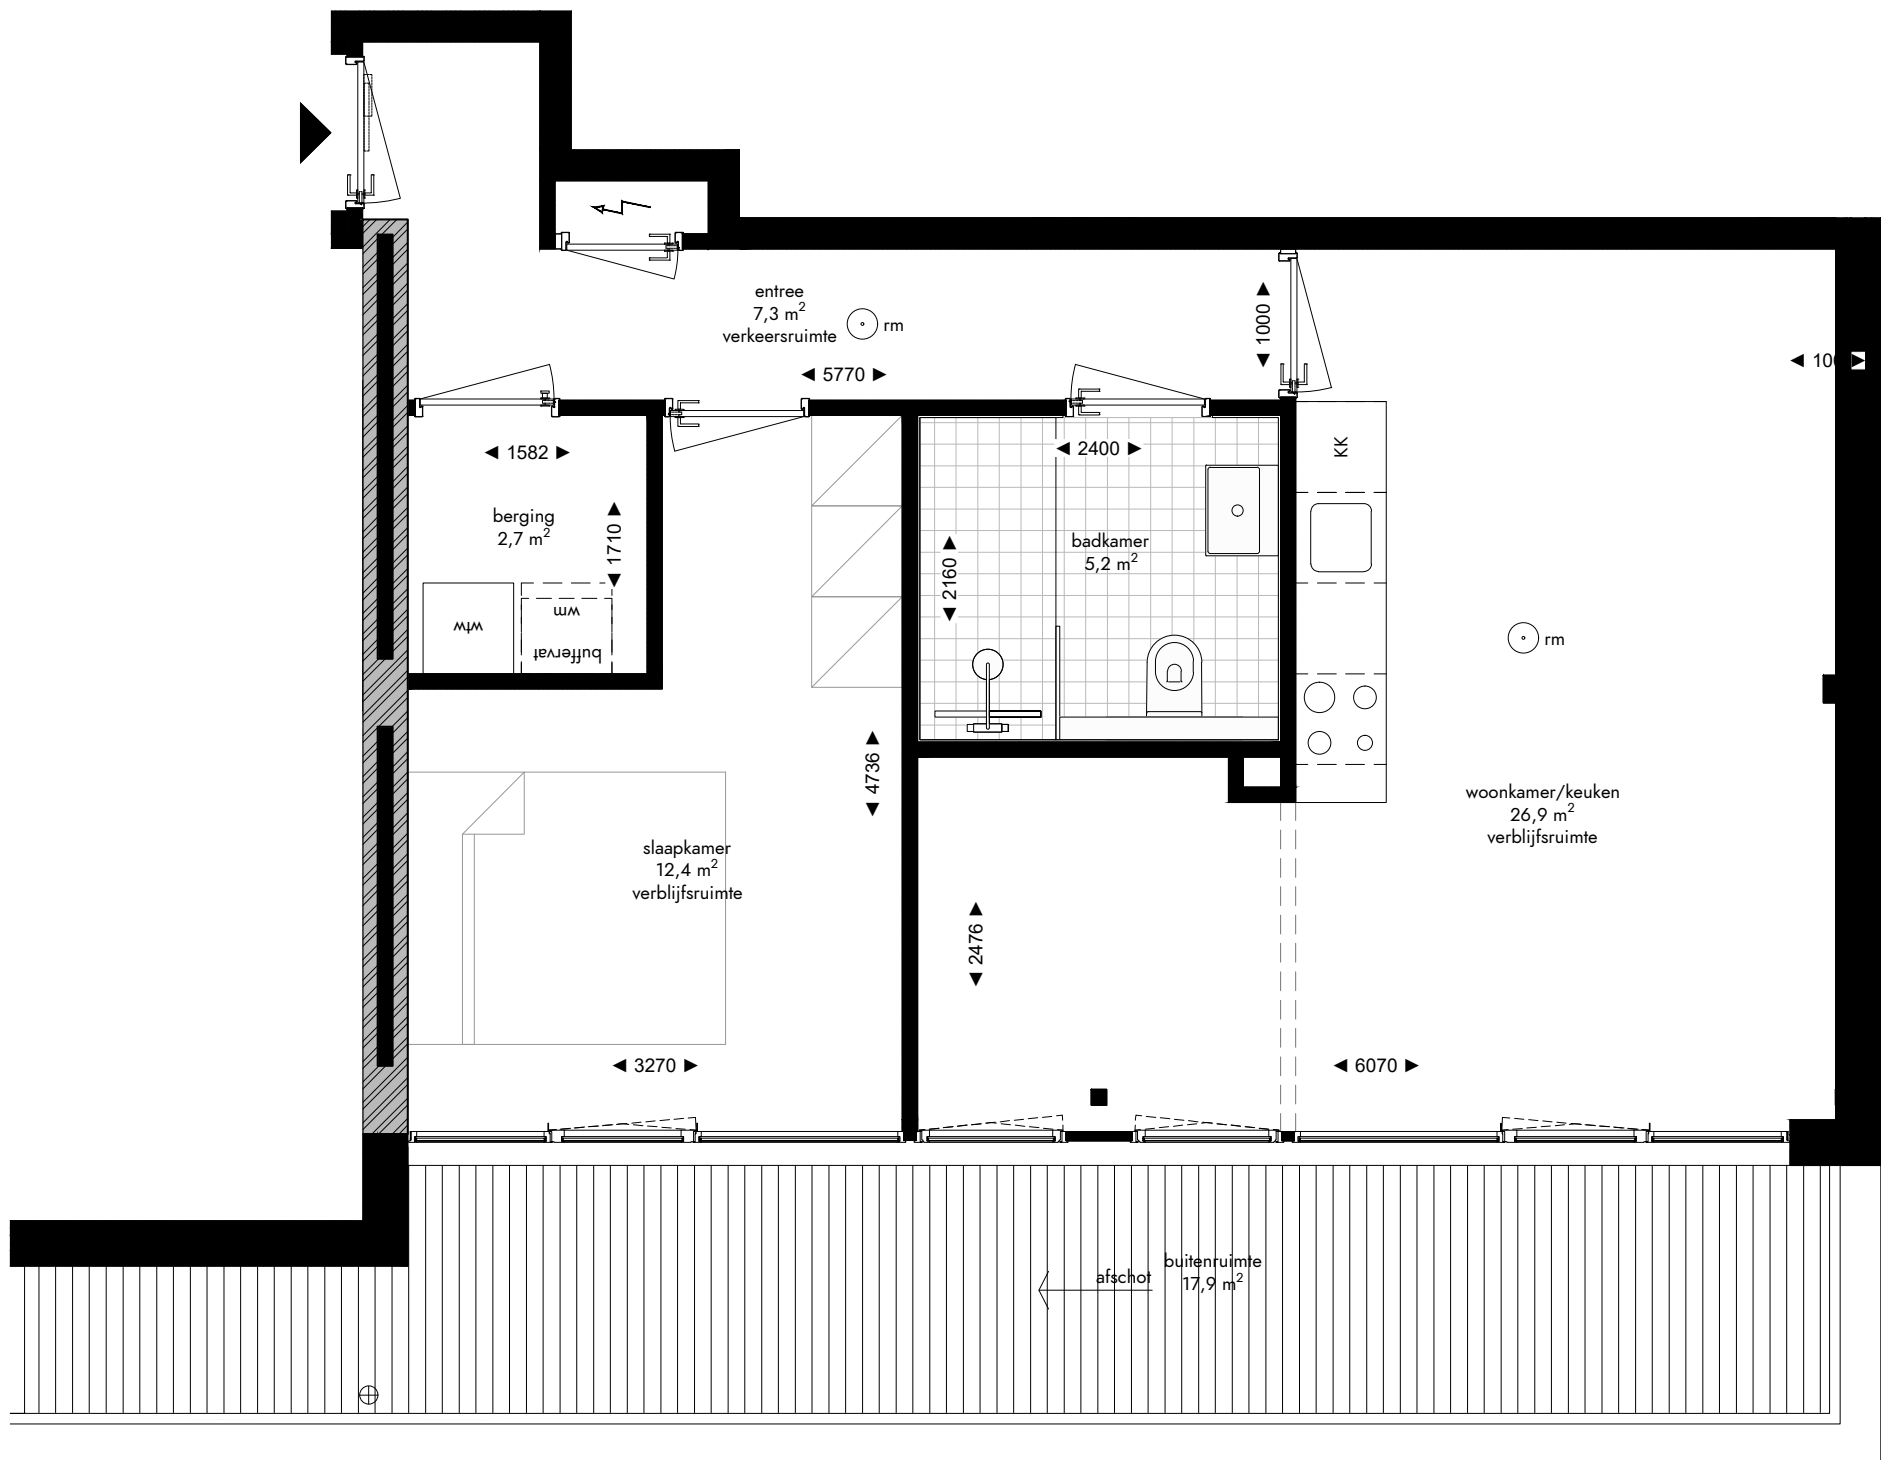

-  enkelpolige schakelaar
-  serie schakelaar
-  wisselschakelaar
-  enkele wandcontactdoos
-  dubbele wandcontactdoos
-  loze leiding
-  aansluiting wasmachine
-  aansluiting droger
-  aansluiting koelkast
-  aansluiting afzuigkap
-  lichtpunt plafond
-  lichtpunt muur
-  lichtpunt buiten
-  beldrukker
-  rookmelder
-  mechanische ventilatie
-  deurvideo monitor
-  vloerverwarming verdeler

4e VERDIEPING

Appartement 4.04 (56,6 m²)
 Mathenesserlaan 208-212
 Rotterdam

De op deze tekening aangegeven maten zijn millimeters en benaderen de werkelijkheid, maar er kunnen geen rechten aan worden verleend. De maatvoering en plaatsbepaling van alle installatievoorzieningen op deze tekening is indicatief, er kunnen geen rechten aan worden ontleend.

Fase: contract
 Datum: 08-04-2022
 Formaat: A3
 Schaal: 1:50