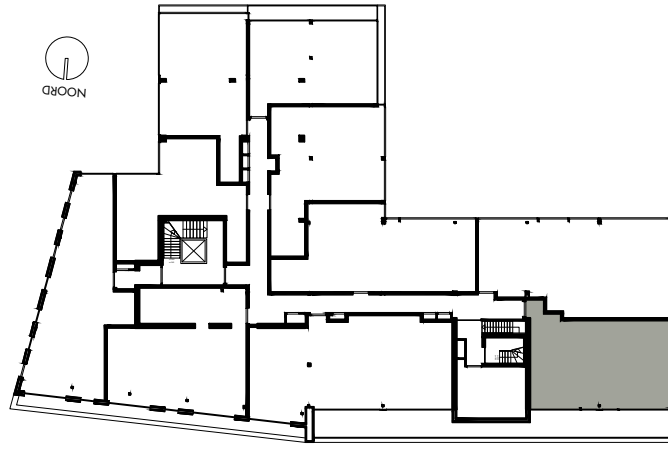

-  enkelpolige schakelaar
-  serie schakelaar
-  wisselschakelaar
-  enkele wandcontactdoos
-  dubbele wandcontactdoos
-  loze leiding
-  aansluiting wasmachine
-  aansluiting droger
-  aansluiting koelkast
-  aansluiting afzuigkap
-  lichtpunt plafond
-  lichtpunt muur
-  lichtpunt buiten
-  beldrukker
-  rookmelder
-  mechanische ventilatie
-  deurvideo monitor
-  vloerverwarming verdeler

4e VERDIEPING

Appartement 4.04 (56,6 m²)
 Mathenesserlaan 208-212
 Rotterdam

De op deze tekening aangegeven maten zijn millimeters en benaderen de werkelijkheid, maar er kunnen geen rechten aan worden verleend. De maatvoering en plaatsbepaling van alle installatievoorzieningen op deze tekening is indicatief, er kunnen geen rechten aan worden ontleend.