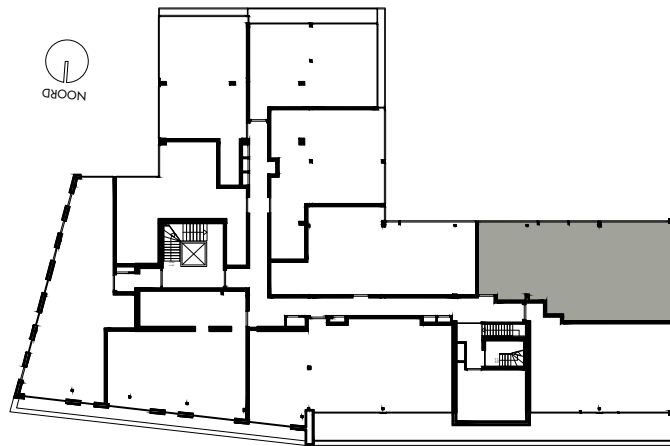

-  enkelpolige schakelaar
-  serie schakelaar
-  wisselschakelaar
-  enkele wandcontactdoos
-  dubbele wandcontactdoos
-  loze leiding
-  aansluiting wasmachine
-  aansluiting droger
-  aansluiting koelkast
-  aansluiting afzuigkap
-  lichtpunt plafond
-  lichtpunt muur
-  lichtpunt buiten
-  bedrukker
-  rookmelder
-  mechanische ventilatie
-  deurvideo monitor
-  vloerverwarming verdeler

4e VERDIEPING

Appartement 4.05 (74,7 m²)
 Mathenesserlaan 208-212
 Rotterdam

De op deze tekening aangegeven maten zijn millimeters en benaderen de werkelijkheid, maar er kunnen geen rechten aan worden verleend. De maatvoering en plaatsbepaling van alle installatievoorzieningen op deze tekening is indicatief, er kunnen geen rechten aan worden ontleend.