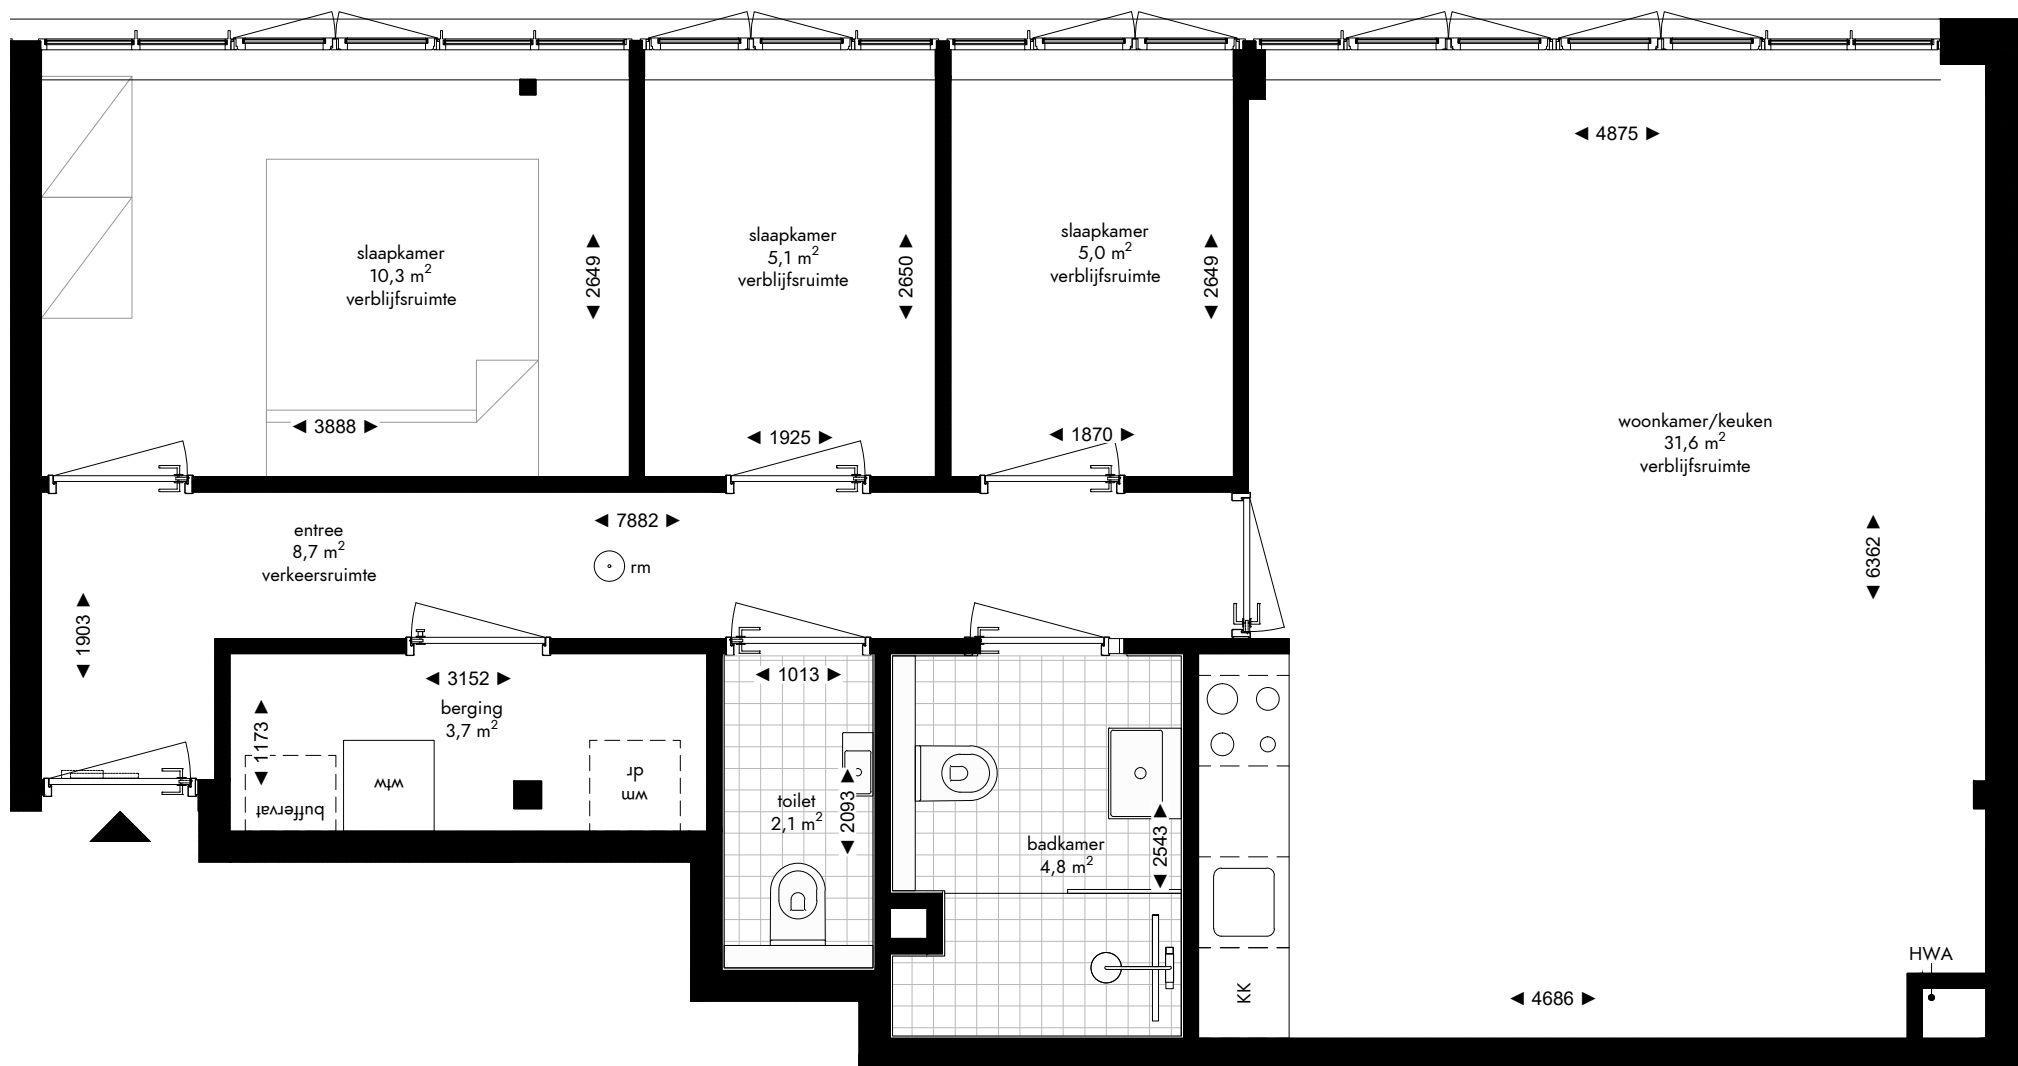

-  enkelpolige schakelaar
-  serie schakelaar
-  wisselschakelaar
-  enkele wandcontactdoos
-  dubbele wandcontactdoos
-  loze leiding
-  aansluiting wasmachine
-  aansluiting droger
-  aansluiting koelkast
-  aansluiting afzuigkap
-  lichtpunt plafond
-  lichtpunt muur
-  lichtpunt buiten
-  bedrukker
-  rookmelder
-  mechanische ventilatie
-  deurvideo monitor
-  vloerverwarming verdeler

4e VERDIEPING

Appartement 4.05 (74,7 m²)
 Mathenesserlaan 208-212
 Rotterdam

De op deze tekening aangegeven maten zijn millimeters en benaderen de werkelijkheid, maar er kunnen geen rechten aan worden verleend. De maatvoering en plaatsbepaling van alle installatievoorzieningen op deze tekening is indicatief, er kunnen geen rechten aan worden ontleend.

Fase: contract
 Datum: 08-04-2022
 Formaat: A3
 Schaal: 1:50