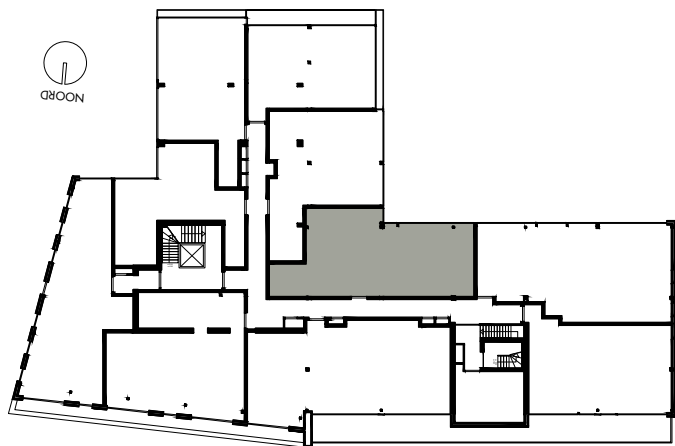

-  enkelpolige schakelaar
-  serie schakelaar
-  wisselschakelaar
-  enkele wandcontactdoos
-  dubbele wandcontactdoos
-  loze leiding
-  aansluiting wasmachine
-  aansluiting droger
-  aansluiting koelkast
-  aansluiting afzuigkap
-  lichtpunt plafond
-  lichtpunt muur
-  lichtpunt buiten
-  belddrukker
-  rookmelder
-  mechanische ventilatie
-  deurvideo monitor
-  vloerverwarming verdeler

4e VERDIEPING

Appartement 4.06 (63,0 m<sup>2</sup>)  
 Mathenesserlaan 208-212  
 Rotterdam

De op deze tekening aangegeven maten zijn millimeters en benaderen de werkelijkheid, maar er kunnen geen rechten aan worden verleend. De maatvoering en plaatsbepaling van alle installatievoorzieningen op deze tekening is indicatief, er kunnen geen rechten aan worden ontleend.