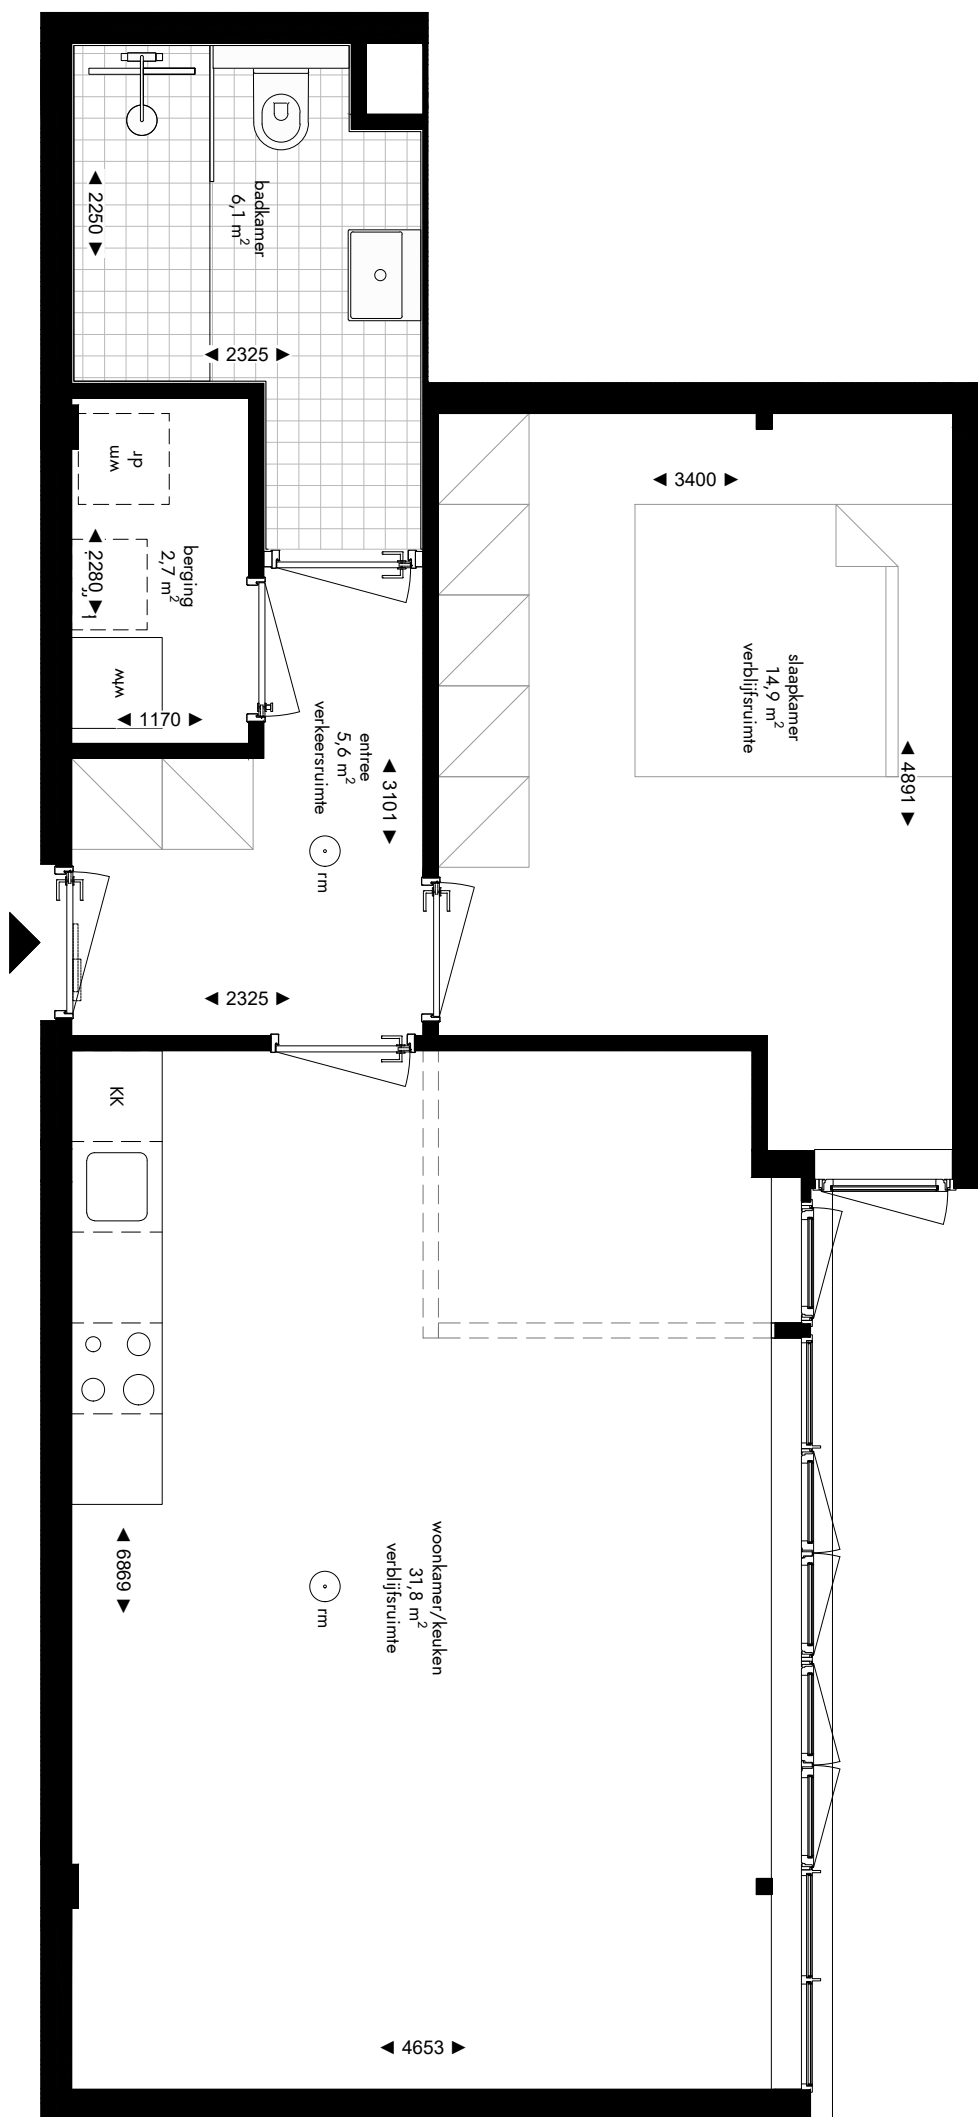

-  enkelpolige schakelaar
-  serie schakelaar
-  wisselschakelaar
-  enkele wandcontactdoos
-  dubbele wandcontactdoos
-  loze leiding
-  aansluiting wasmachine
-  aansluiting droger
-  aansluiting koelkast
-  aansluiting afzuigkap
-  lichtpunt plafond
-  lichtpunt muur
-  lichtpunt buiten
-  belddrukker
-  rookmelder
-  mechanische ventilatie
-  deurvideo monitor
-  vloerverwarming verdeler

4e VERDIEPING

Appartement 4.06 (63,0 m<sup>2</sup>)  
 Mathenesserlaan 208-212  
 Rotterdam

De op deze tekening aangegeven maten zijn millimeters en benaderen de werkelijkheid, maar er kunnen geen rechten aan worden verleend. De maatvoering en plaatsbepaling van alle installatievoorzieningen op deze tekening is indicatief, er kunnen geen rechten aan worden ontleend.

Fase: contract  
 Datum: 08-04-2022  
 Formaat: A3  
 Schaal: 1:50