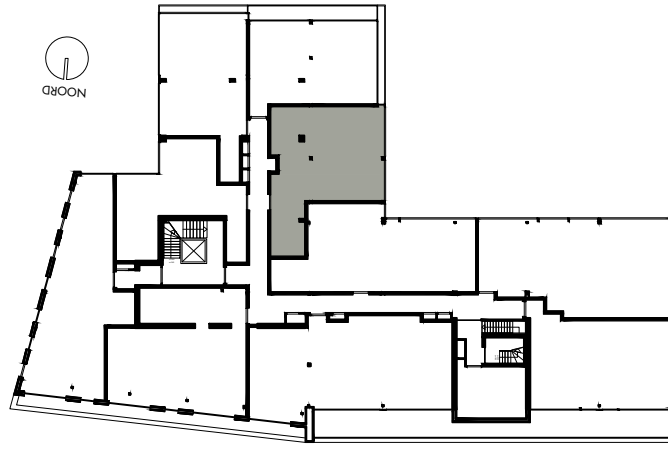

-  enkelpolige schakelaar
-  serie schakelaar
-  wisselschakelaar
-  enkele wandcontactdoos
-  dubbele wandcontactdoos
-  loze leiding
-  aansluiting wasmachine
-  aansluiting droger
-  aansluiting koelkast
-  aansluiting afzuigkap
-  lichtpunt plafond
-  lichtpunt muur
-  lichtpunt buiten
-  bedrukker
-  rookmelder
-  mechanische ventilatie
-  deurvideo monitor
-  vloerverwarming verdeler

4e VERDIEPING

Appartement 4.07 (52,1 m²)
 Mathenesserlaan 208-212
 Rotterdam

De op deze tekening aangegeven maten zijn millimeters en benaderen de werkelijkheid, maar er kunnen geen rechten aan worden verleend. De maatvoering en plaatsbepaling van alle installatievoorzieningen op deze tekening is indicatief, er kunnen geen rechten aan worden ontleend.