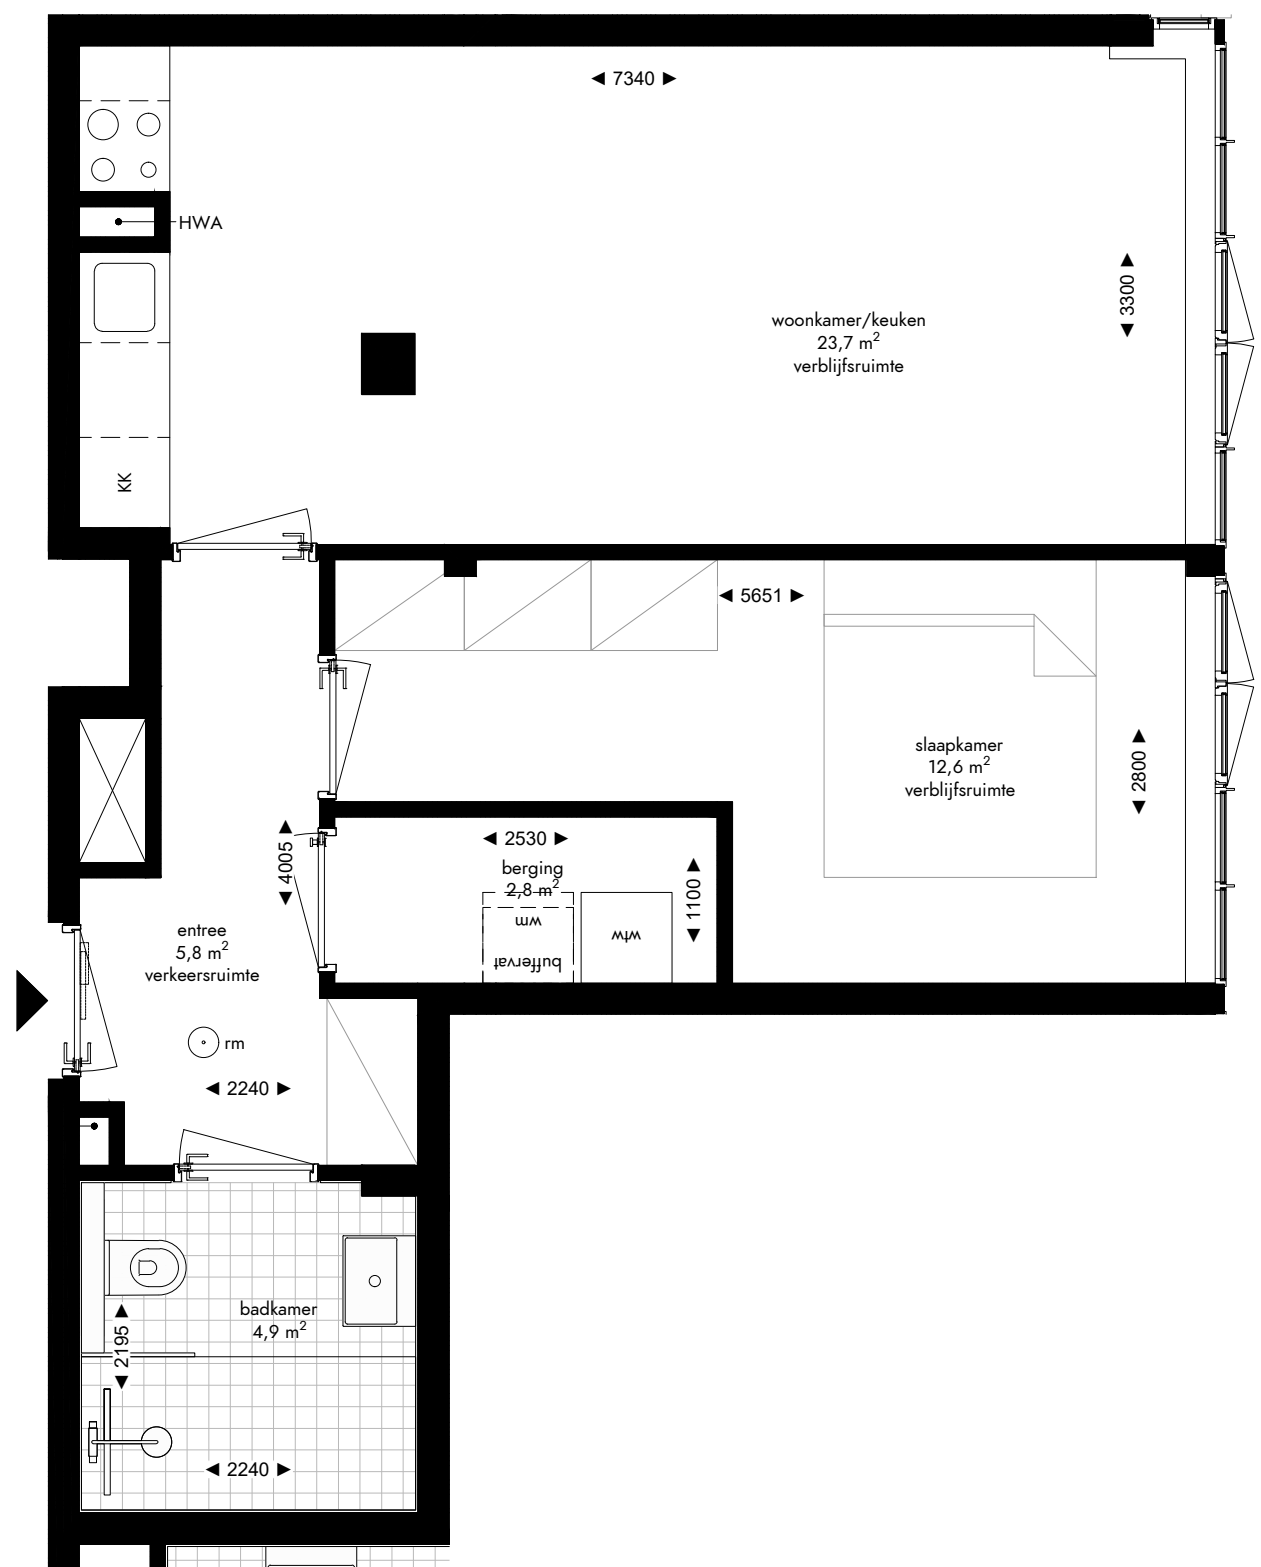

-  enkelpolige schakelaar
-  serie schakelaar
-  wisselschakelaar
-  enkele wandcontactdoos
-  dubbele wandcontactdoos
-  loze leiding
-  aansluiting wasmachine
-  aansluiting droger
-  aansluiting koelkast
-  aansluiting afzuigkap
-  lichtpunt plafond
-  lichtpunt muur
-  lichtpunt buiten
-  bedrukker
-  rookmelder
-  mechanische ventilatie
-  deurvideo monitor
-  vloerverwarming verdeler

4e VERDIEPING

Appartement 4.07 (52,1 m²)
 Mathenesserlaan 208-212
 Rotterdam

De op deze tekening aangegeven maten zijn millimeters en benaderen de werkelijkheid, maar er kunnen geen rechten aan worden verleend. De maatvoering en plaatsbepaling van alle installatievoorzieningen op deze tekening is indicatief, er kunnen geen rechten aan worden ontleend.

Fase: contract
 Datum: 08-04-2022
 Formaat: A3
 Schaal: 1:50