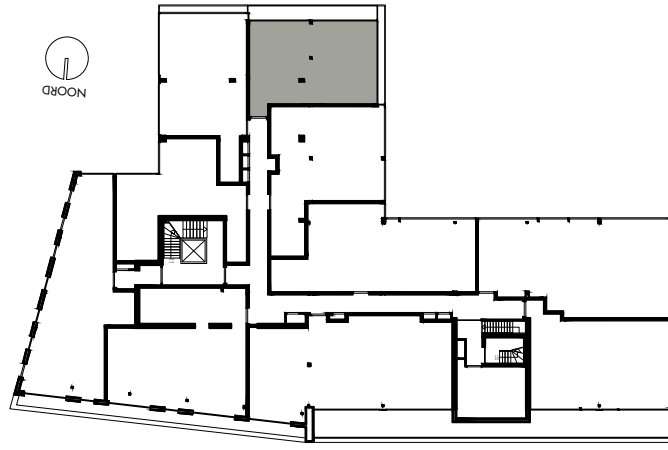

-  enkelpolige schakelaar
-  serie schakelaar
-  wisselschakelaar
-  enkele wandcontactdoos
-  dubbele wandcontactdoos
-  loze leiding
-  aansluiting wasmachine
-  aansluiting droger
-  aansluiting koelkast
-  aansluiting afzuigkap
-  lichtpunt plafond
-  lichtpunt muur
-  lichtpunt buiten
-  bedrukker
-  rookmelder
-  mechanische ventilatie
-  deurvideo monitor
-  vloerverwarming verdeler

Appartement 4.08 (44,7 m<sup>2</sup>)  
 Mathenesserlaan 208-212  
 Rotterdam

De op deze tekening aangegeven maten zijn millimeters en benaderen de werkelijkheid, maar er kunnen geen rechten aan worden verleend. De maatvoering en plaatsbepaling van alle installatievoorzieningen op deze tekening is indicatief, er kunnen geen rechten aan worden ontleend.