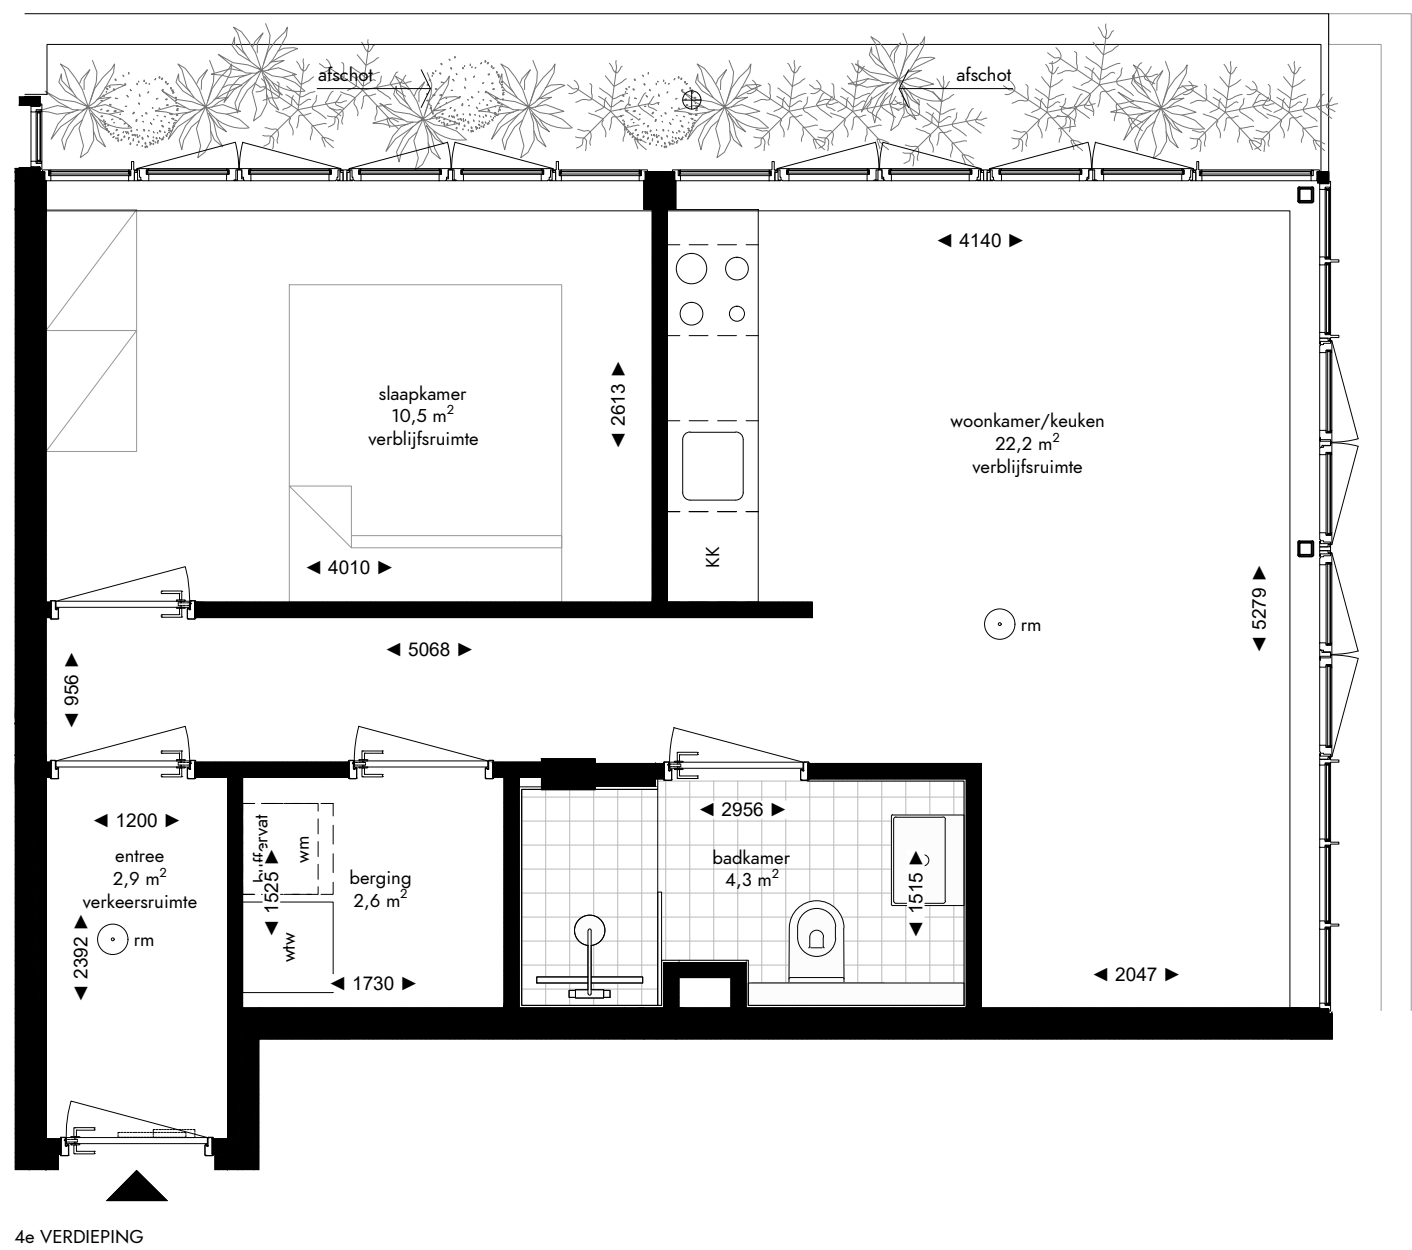

-  enkelpolige schakelaar
-  serie schakelaar
-  wisselschakelaar
-  enkele wandcontactdoos
-  dubbele wandcontactdoos
-  loze leiding
-  aansluiting wasmachine
-  aansluiting droger
-  aansluiting koelkast
-  aansluiting afzuigkap
-  lichtpunt plafond
-  lichtpunt muur
-  lichtpunt buiten
-  bedrukker
-  rookmelder
-  mechanische ventilatie
-  deurvideo monitor
-  vloerverwarming verdeler

Appartement 4.08 (44,7 m<sup>2</sup>)  
 Mathenesserlaan 208-212  
 Rotterdam

De op deze tekening aangegeven maten zijn millimeters en benaderen de werkelijkheid, maar er kunnen geen rechten aan worden verleend. De maatvoering en plaatsbepaling van alle installatievoorzieningen op deze tekening is indicatief, er kunnen geen rechten aan worden ontleend.

Fase: contract  
 Datum: 08-04-2022  
 Formaat: A3  
 Schaal: 1:50