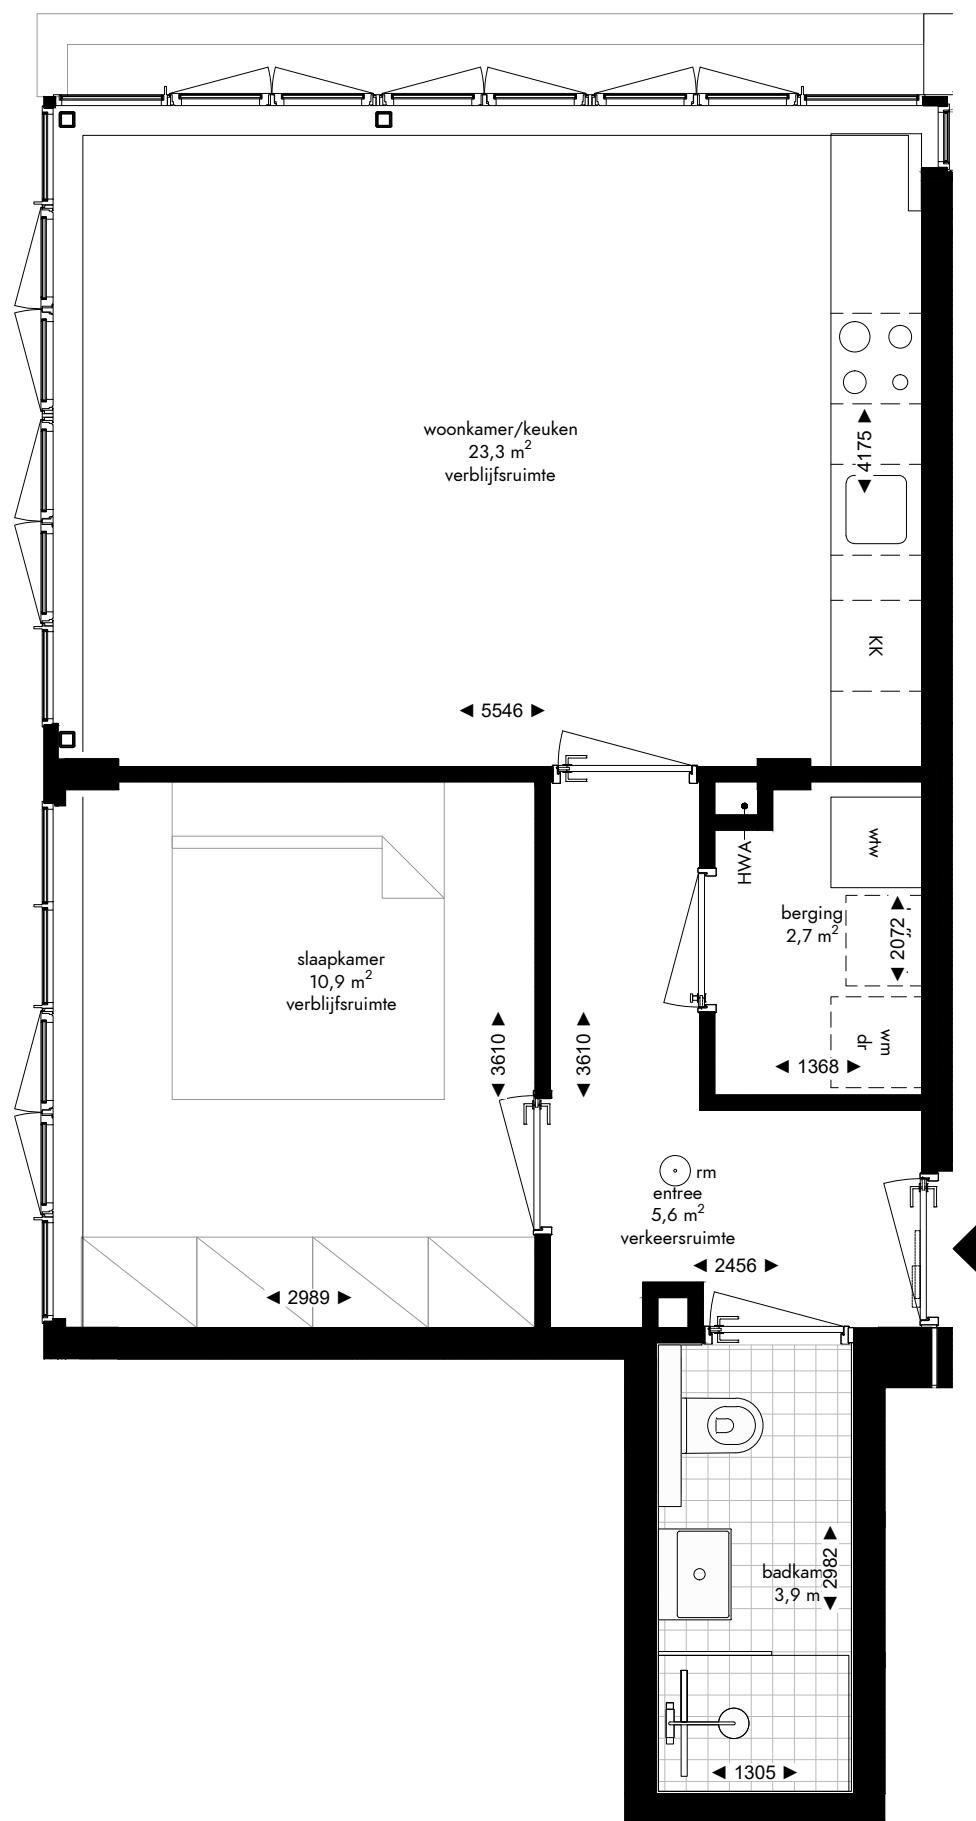

-  enkelpolige schakelaar
-  serie schakelaar
-  wisselschakelaar
-  enkele wandcontactdoos
-  dubbele wandcontactdoos
-  loze leiding
-  aansluiting wasmachine
-  aansluiting droger
-  aansluiting koelkast
-  aansluiting afzuigkap
-  lichtpunt plafond
-  lichtpunt muur
-  lichtpunt buiten
-  bedrukker
-  rookmelder
-  mechanische ventilatie
-  deurvideo monitor
-  vloerverwarming verdeler

4e VERDIEPING

Appartement 4.09 (48,1 m²)
 Mathenesserlaan 208-212
 Rotterdam

De op deze tekening aangegeven maten zijn millimeters en benaderen de werkelijkheid, maar er kunnen geen rechten aan worden verleend. De maatvoering en plaatsbepaling van alle installatievoorzieningen op deze tekening is indicatief, er kunnen geen rechten aan worden ontleend.

Fase: contract
 Datum: 08-04-2022
 Formaat: A3
 Schaal: 1:50