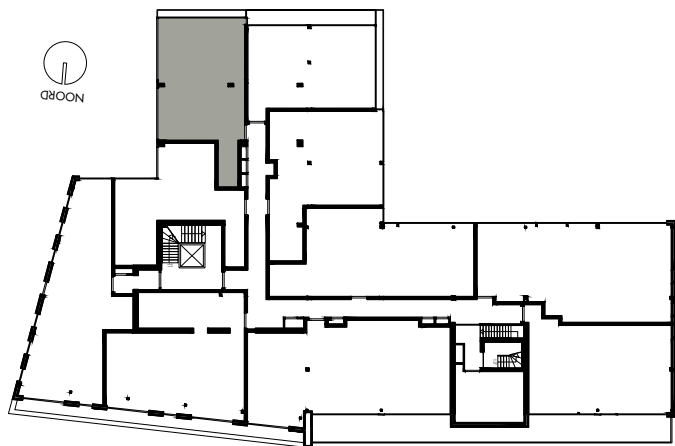

-  enkelpolige schakelaar
-  serie schakelaar
-  wisselschakelaar
-  enkele wandcontactdoos
-  dubbele wandcontactdoos
-  loze leiding
-  aansluiting wasmachine
-  aansluiting droger
-  aansluiting koelkast
-  aansluiting afzuigkap
-  lichtpunt plafond
-  lichtpunt muur
-  lichtpunt buiten
-  bedrukker
-  rookmelder
-  mechanische ventilatie
-  deurvideo monitor
-  vloerverwarming verdeler

4e VERDIEPING

Appartement 4.09 (48,1 m²)
 Mathenesserlaan 208-212
 Rotterdam

De op deze tekening aangegeven maten zijn millimeters en benaderen de werkelijkheid, maar er kunnen geen rechten aan worden verleend. De maatvoering en plaatsbepaling van alle installatievoorzieningen op deze tekening is indicatief, er kunnen geen rechten aan worden ontleend.