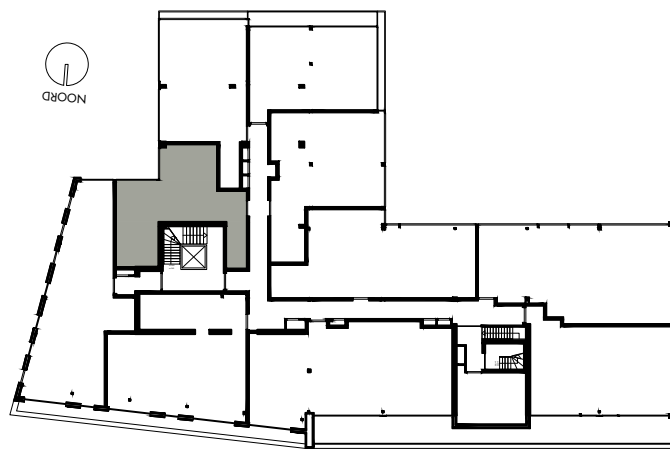

-  enkelpolige schakelaar
-  serie schakelaar
-  wisselschakelaar
-  enkele wandcontactdoos
-  dubbele wandcontactdoos
-  loze leiding
-  aansluiting wasmachine
-  aansluiting droger
-  aansluiting koelkast
-  aansluiting afzuigkap
-  lichtpunt plafond
-  lichtpunt muur
-  lichtpunt buiten
-  bedrukker
-  rookmelder
-  mechanische ventilatie
-  deurvideo monitor
-  vloerverwarming verdeler

4e VERDIEPING

Appartement 4.10 (41,8 m<sup>2</sup>)  
 Mathenesserlaan 208-212  
 Rotterdam

De op deze tekening aangegeven maten zijn millimeters en benaderen de werkelijkheid, maar er kunnen geen rechten aan worden verleend. De maatvoering en plaatsbepaling van alle installatievoorzieningen op deze tekening is indicatief, er kunnen geen rechten aan worden ontleend.