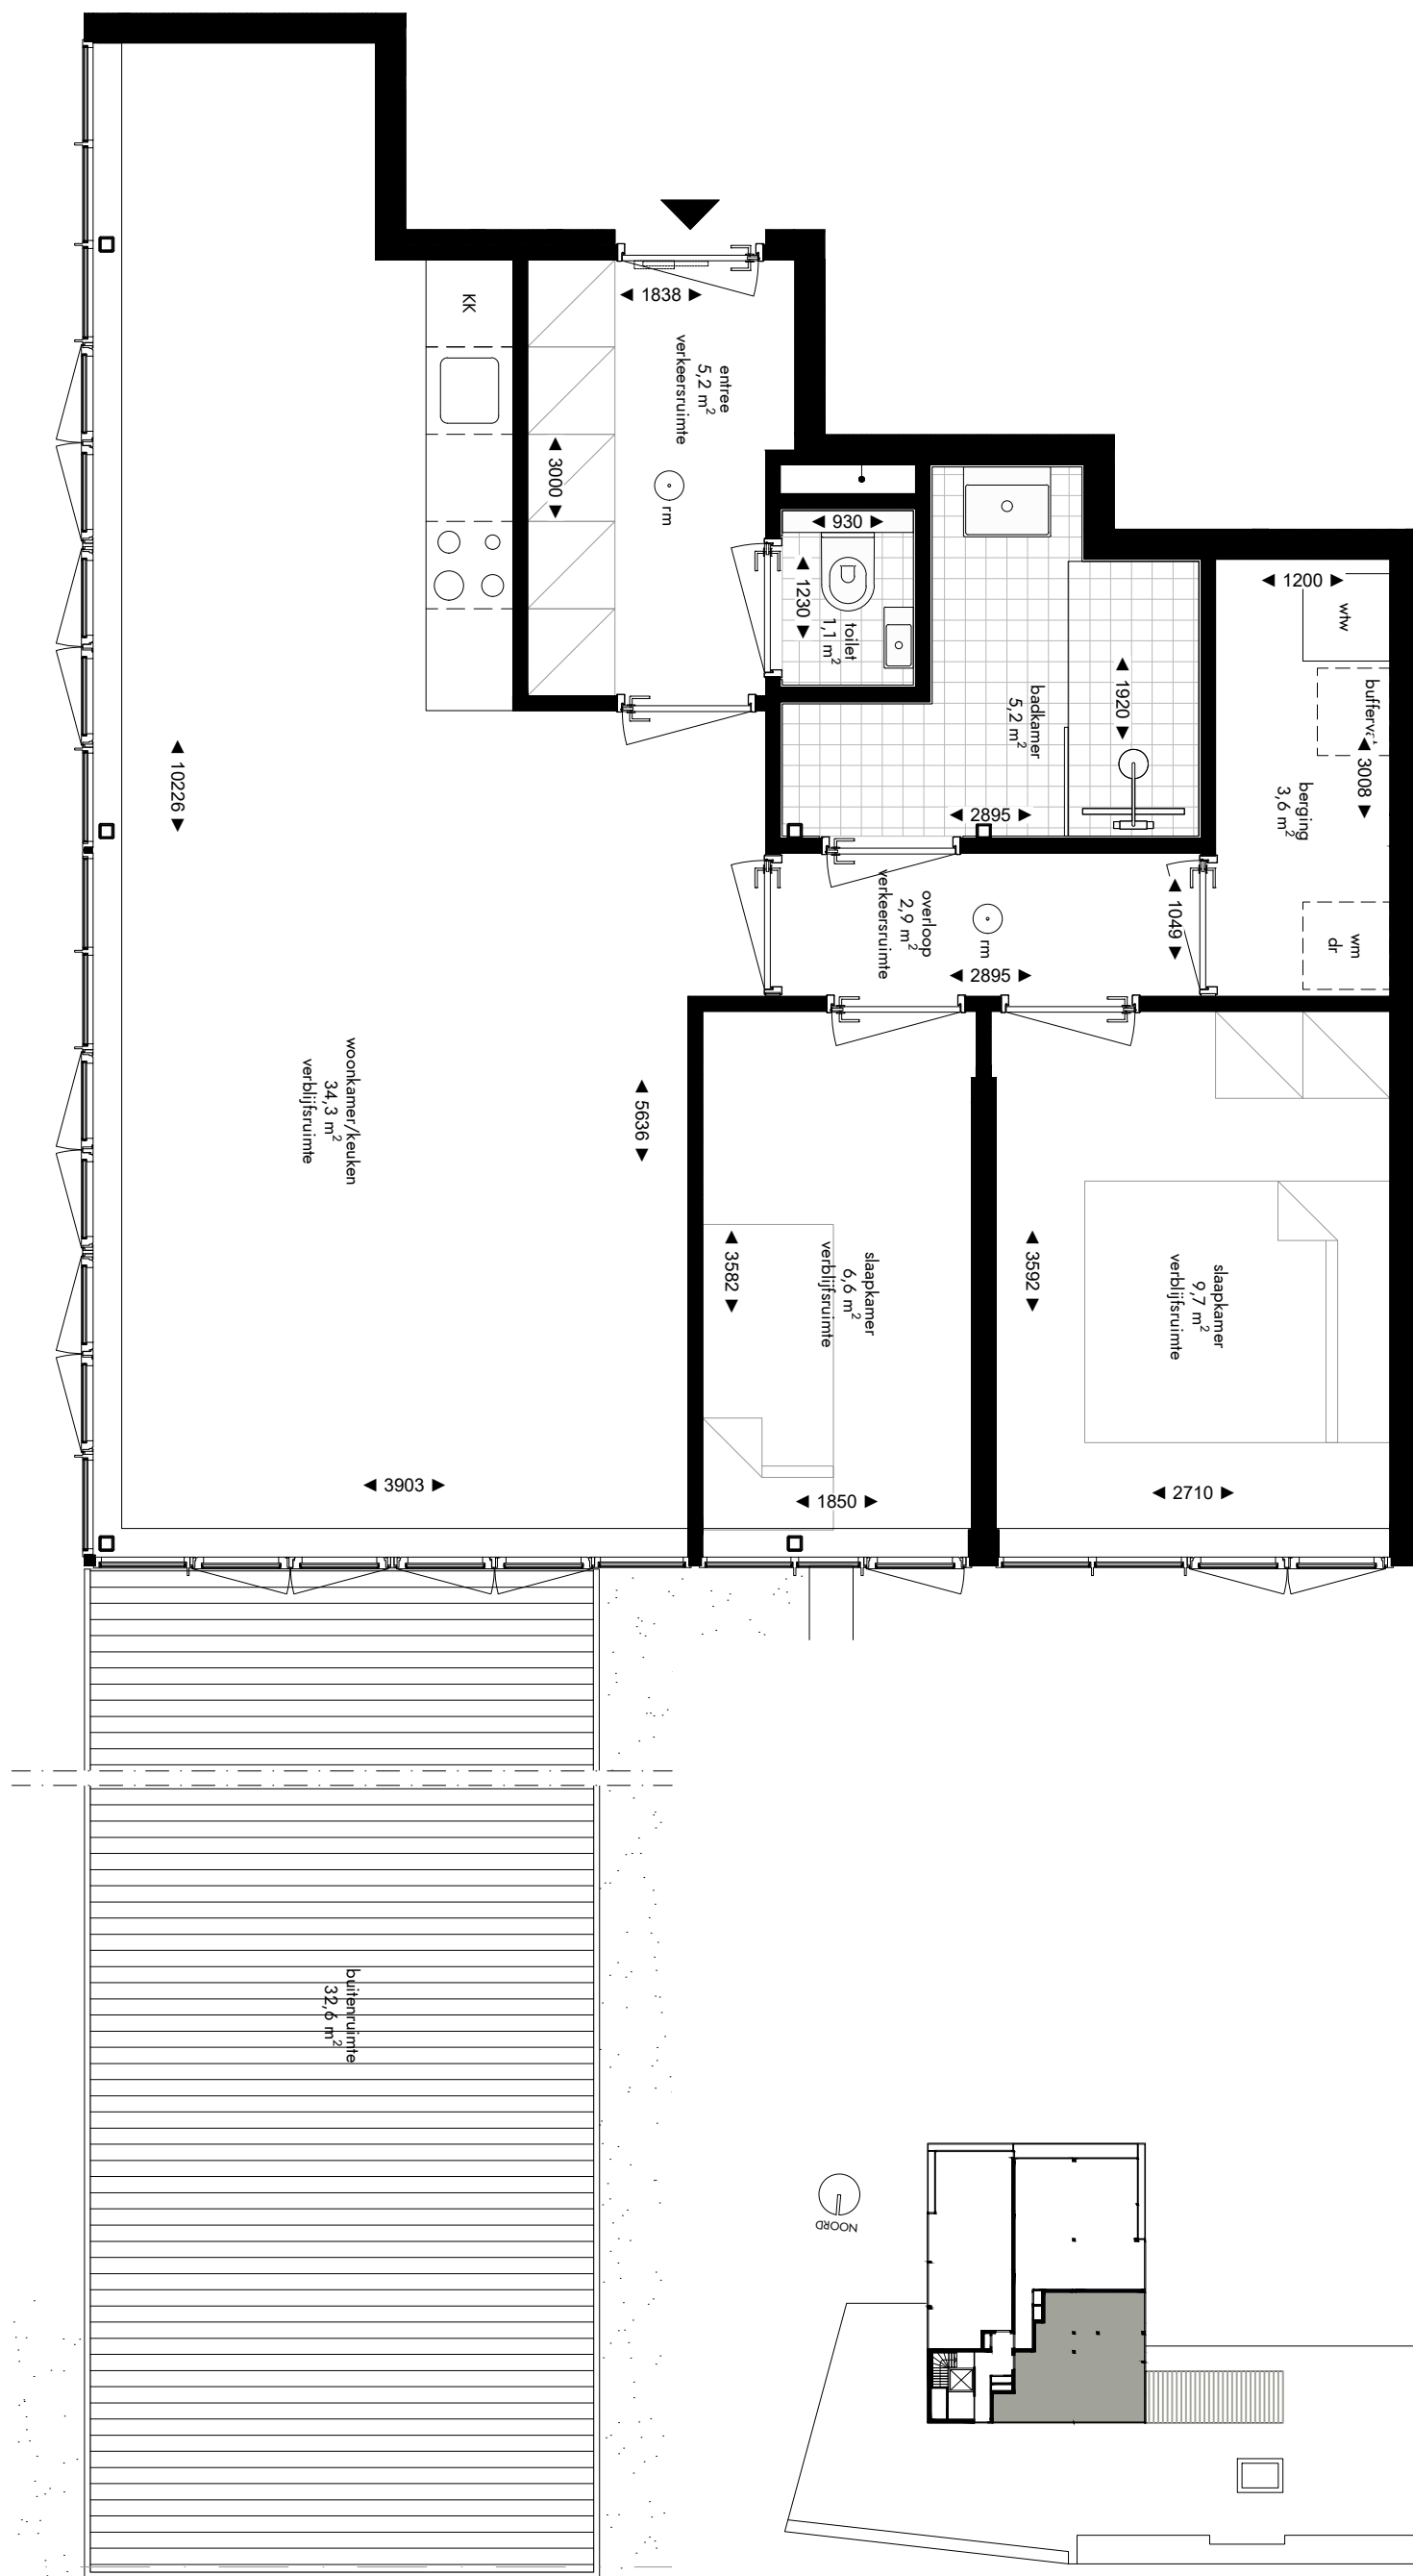

-  enkelpolige schakelaar
-  serie schakelaar
-  wisselschakelaar
-  enkele wandcontactdoos
-  dubbele wandcontactdoos
-  loze leiding
-  aansluiting wasmachine
-  aansluiting droger
-  aansluiting koelkast
-  aansluiting afzuigkap
-  lichtpunt plafond
-  lichtpunt muur
-  lichtpunt buiten
-  beldrukker
-  rookmelder
-  mechanische ventilatie
-  deurvideo monitor
-  vloerverwarming verdeler

5e VERDIEPING

Appartement 5.01 (72,1 m<sup>2</sup>)  
 Mathenesserlaan 208-212  
 Rotterdam

De op deze tekening aangegeven maten zijn millimeters en benaderen de werkelijkheid, maar er kunnen geen rechten aan worden verleend. De maatvoering en plaatsbepaling van alle installatievoorzieningen op deze tekening is indicatief, er kunnen geen rechten aan worden ontleend.

Fase: contract  
 Datum: 08-04-2022  
 Formaat: A3  
 Schaal: 1:50