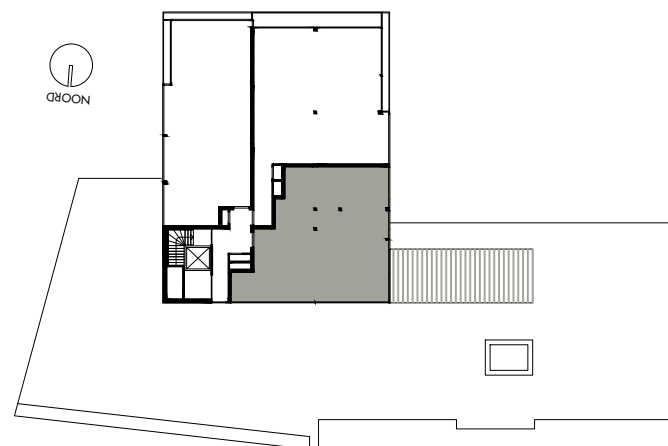

-  enkelpolige schakelaar
-  serie schakelaar
-  wisselschakelaar
-  enkele wandcontactdoos
-  dubbele wandcontactdoos
-  loze leiding
-  aansluiting wasmachine
-  aansluiting droger
-  aansluiting koelkast
-  aansluiting afzuigkap
-  lichtpunt plafond
-  lichtpunt muur
-  lichtpunt buiten
-  beldrukker
-  rookmelder
-  mechanische ventilatie
-  deurvideo monitor
-  vloerverwarming verdeler

5e VERDIEPING

Appartement 5.01 (72,1 m<sup>2</sup>)  
 Mathenesserlaan 208-212  
 Rotterdam

De op deze tekening aangegeven maten zijn millimeters en benaderen de werkelijkheid, maar er kunnen geen rechten aan worden verleend. De maatvoering en plaatsbepaling van alle installatievoorzieningen op deze tekening is indicatief, er kunnen geen rechten aan worden ontleend.