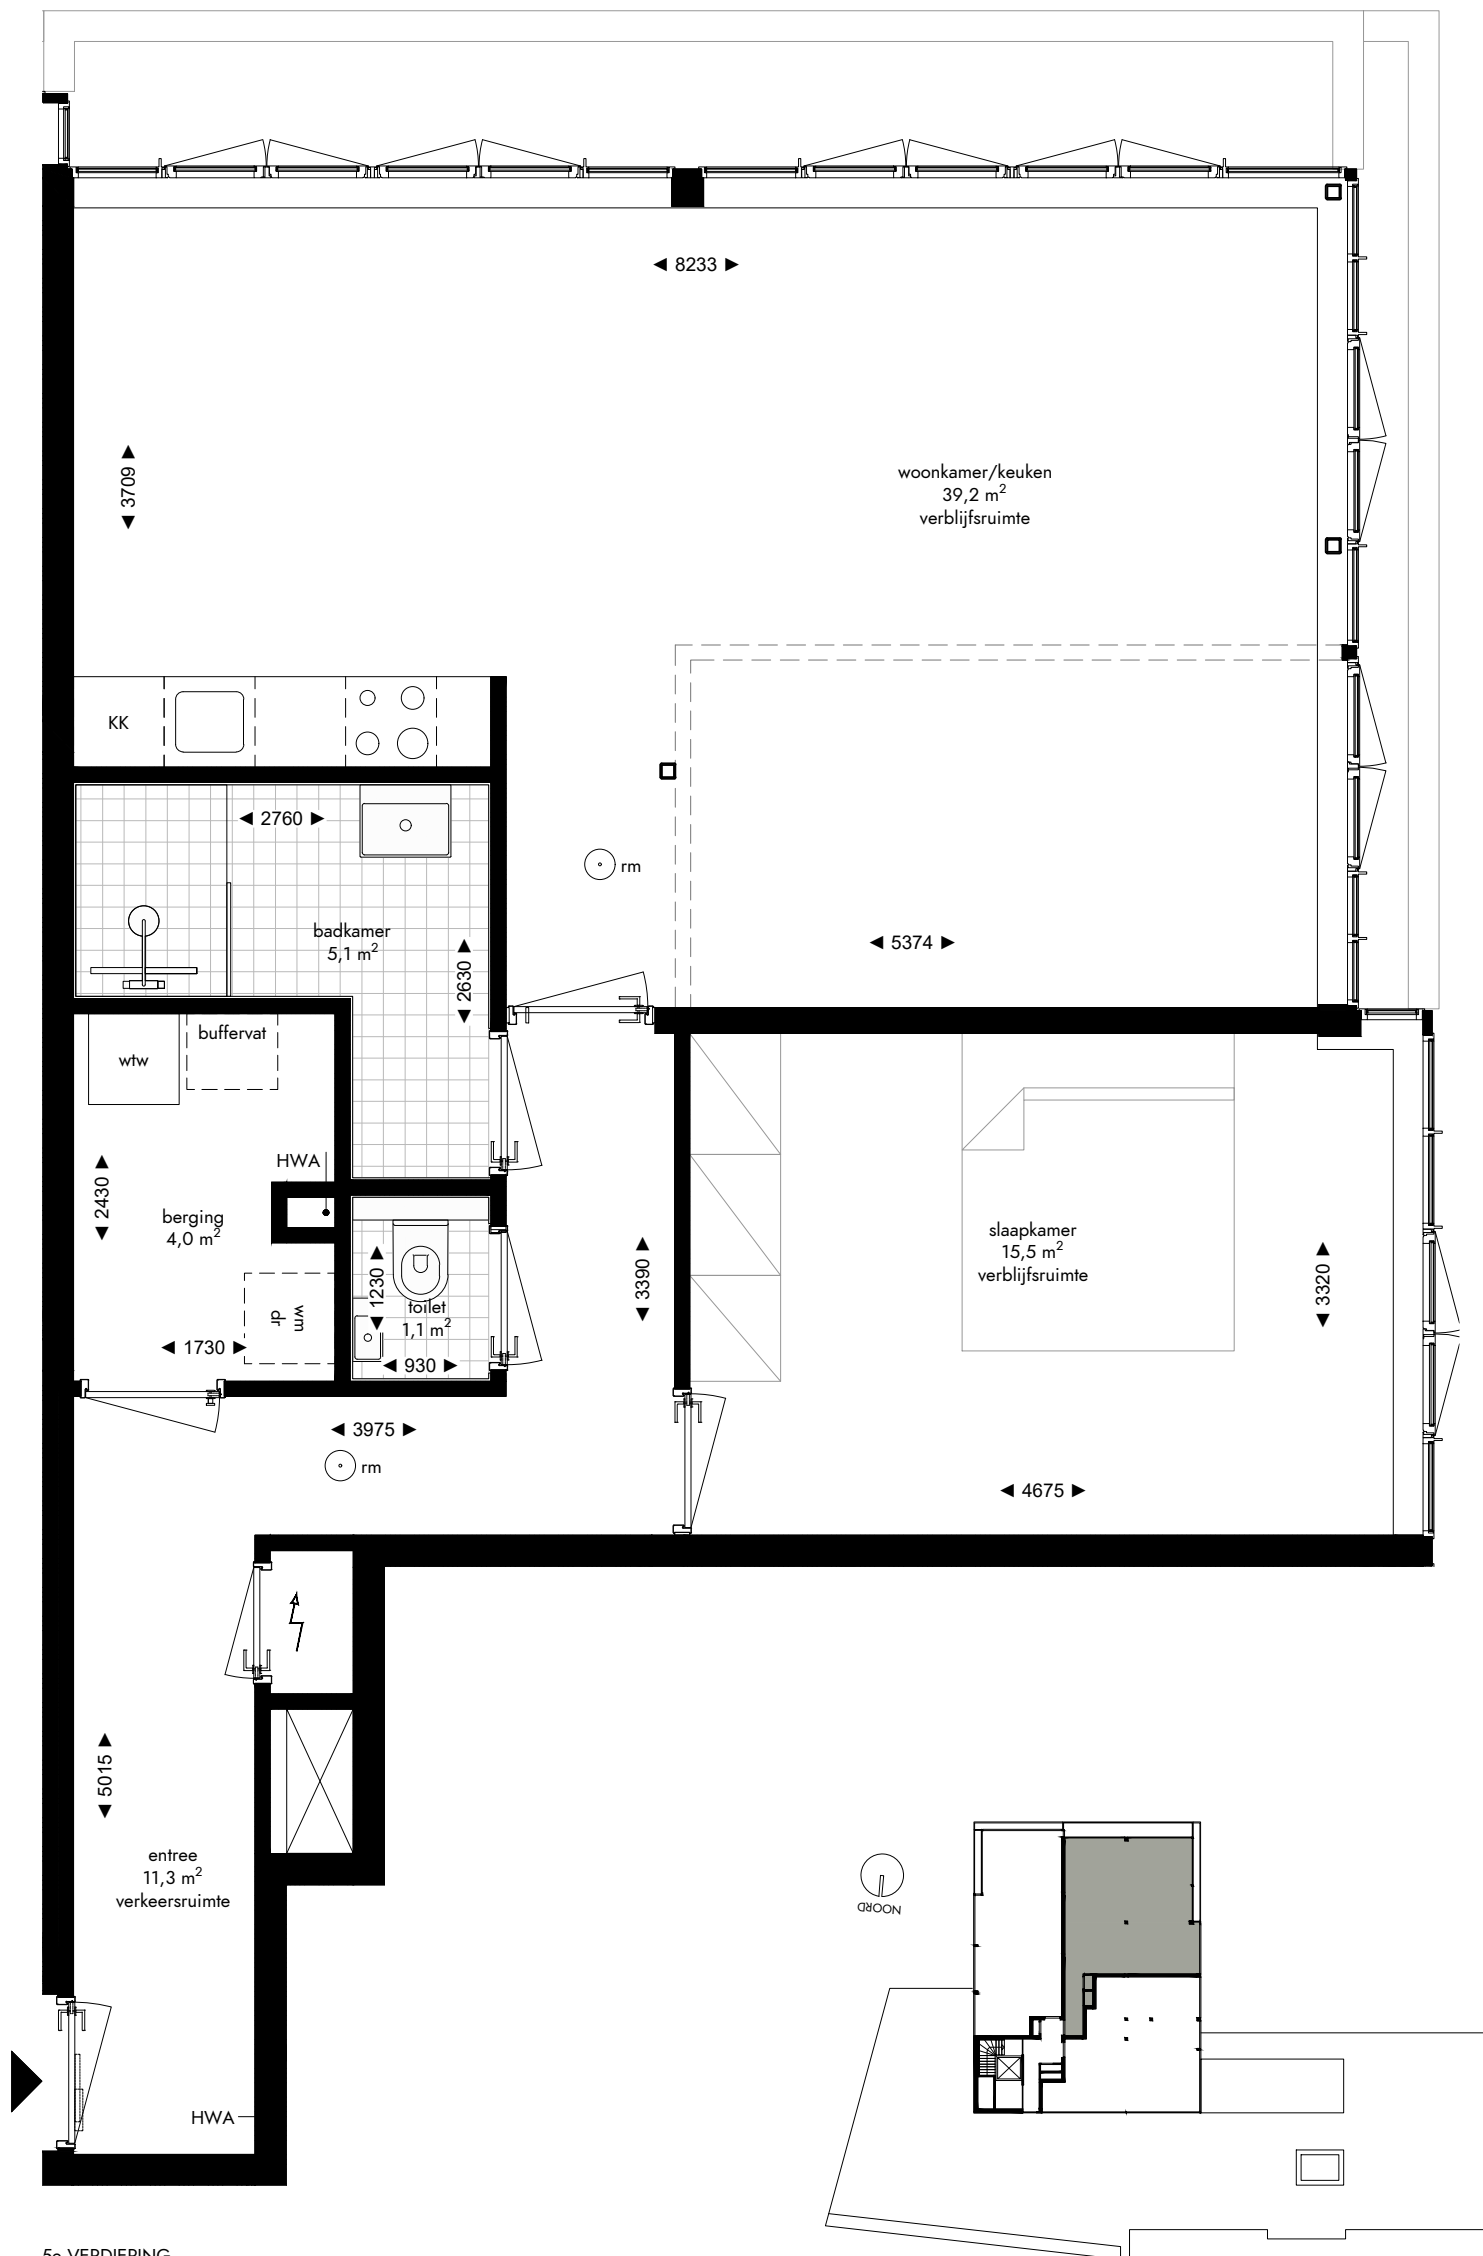

-  enkelpolige schakelaar
-  serie schakelaar
-  wisselschakelaar
-  enkele wandcontactdoos
-  dubbele wandcontactdoos
-  loze leiding
-  aansluiting wasmachine
-  aansluiting droger
-  aansluiting koelkast
-  aansluiting afzuigkap
-  lichtpunt plafond
-  lichtpunt muur
-  lichtpunt buiten
-  beldrukker
-  rookmelder
-  mechanische ventilatie
-  DV
-  vloerverwarming verdeler

Appartement 5.02 (79,7 m²)
 Mathenesserlaan 208-212
 Rotterdam

De op deze tekening aangegeven maten zijn millimeters en benaderen de werkelijkheid, maar er kunnen geen rechten aan worden verleend. De maatvoering en plaatsbepaling van alle installatievoorzieningen op deze tekening is indicatief, er kunnen geen rechten aan worden ontleend.

Fase: contract
 Datum: 08-04-2022
 Formaat: A3
 Schaal: 1:50