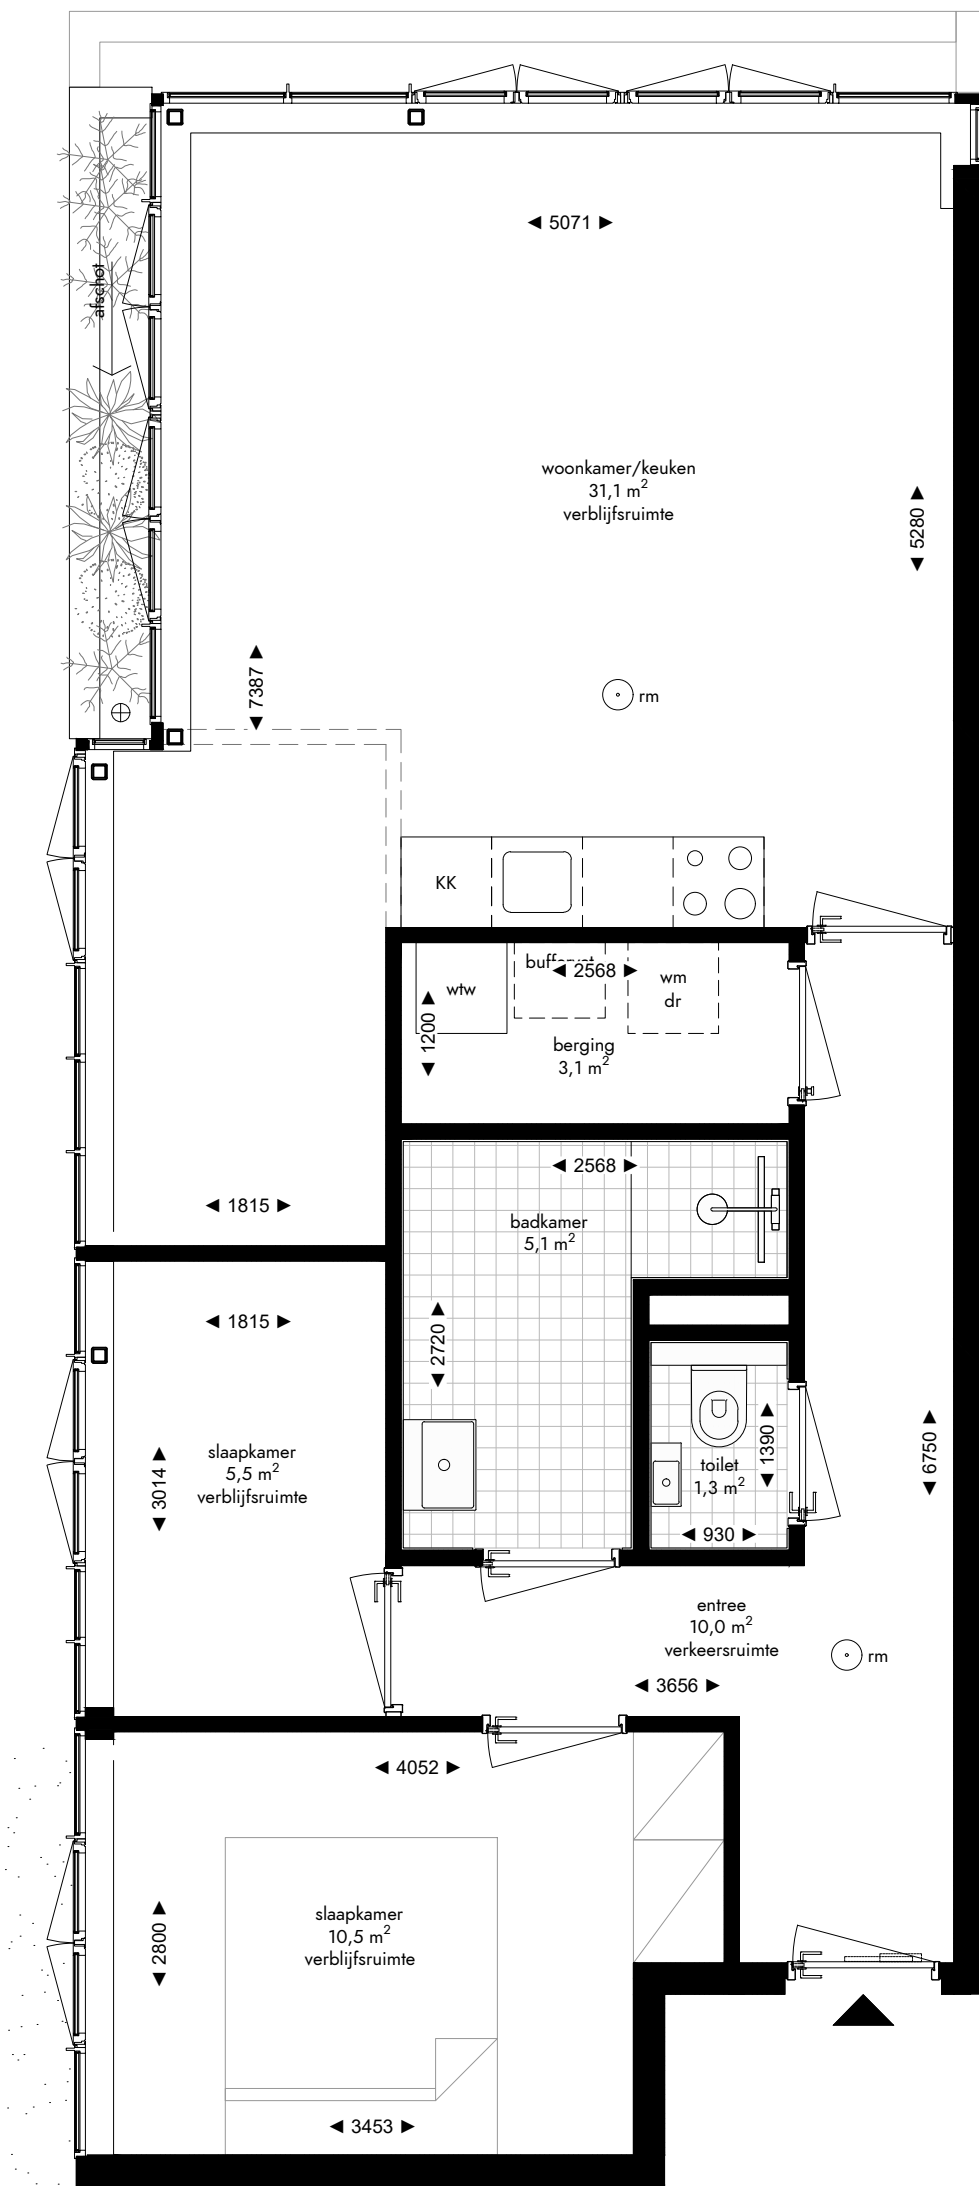

-  enkelpolige schakelaar
-  serie schakelaar
-  wisselschakelaar
-  enkele wandcontactdoos
-  dubbele wandcontactdoos
-  loze leiding
-  aansluiting wasmachine
-  aansluiting droger
-  aansluiting koelkast
-  aansluiting afzuigkap
-  lichtpunt plafond
-  lichtpunt muur
-  lichtpunt buiten
-  beldrukker
-  rookmelder
-  mechanische ventilatie
-  deurvideo monitor
-  vloerverwarming verdeler

5e VERDIEPING

Appartement 5.03 (69,9 m2)
 Mathenesserlaan 208-212
 Rotterdam

De op deze tekening aangegeven maten zijn millimeters en benaderen de werkelijkheid, maar er kunnen geen rechten aan worden verleend. De maatvoering en plaatsbepaling van alle installatievoorzieningen op deze tekening is indicatief, er kunnen geen rechten aan worden ontleend.

Fase: contract
 Datum: 08-04-2022
 Formaat: A3
 Schaal: 1:50