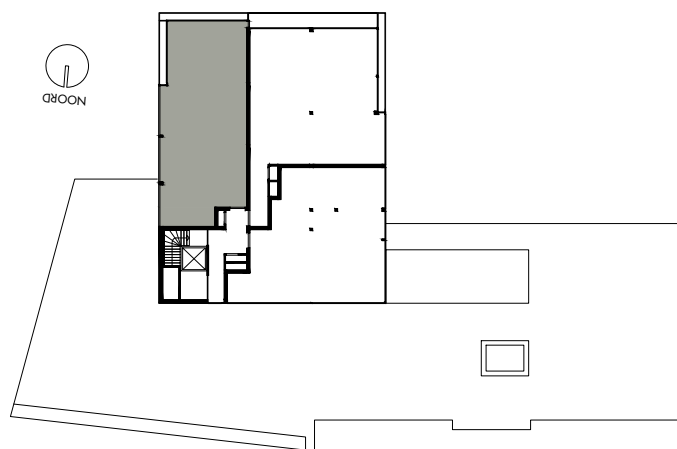

-  enkelpolige schakelaar
-  serie schakelaar
-  wisselschakelaar
-  enkele wandcontactdoos
-  dubbele wandcontactdoos
-  loze leiding
-  aansluiting wasmachine
-  aansluiting droger
-  aansluiting koelkast
-  aansluiting afzuigkap
-  lichtpunt plafond
-  lichtpunt muur
-  lichtpunt buiten
-  beldrukker
-  rookmelder
-  mechanische ventilatie
-  deurvideo monitor
-  vloerverwarming verdeler

5e VERDIEPING

Appartement 5.03 (69,9 m2)
 Mathenesserlaan 208-212
 Rotterdam

De op deze tekening aangegeven maten zijn millimeters en benaderen de werkelijkheid, maar er kunnen geen rechten aan worden verleend. De maatvoering en plaatsbepaling van alle installatievoorzieningen op deze tekening is indicatief, er kunnen geen rechten aan worden ontleend.