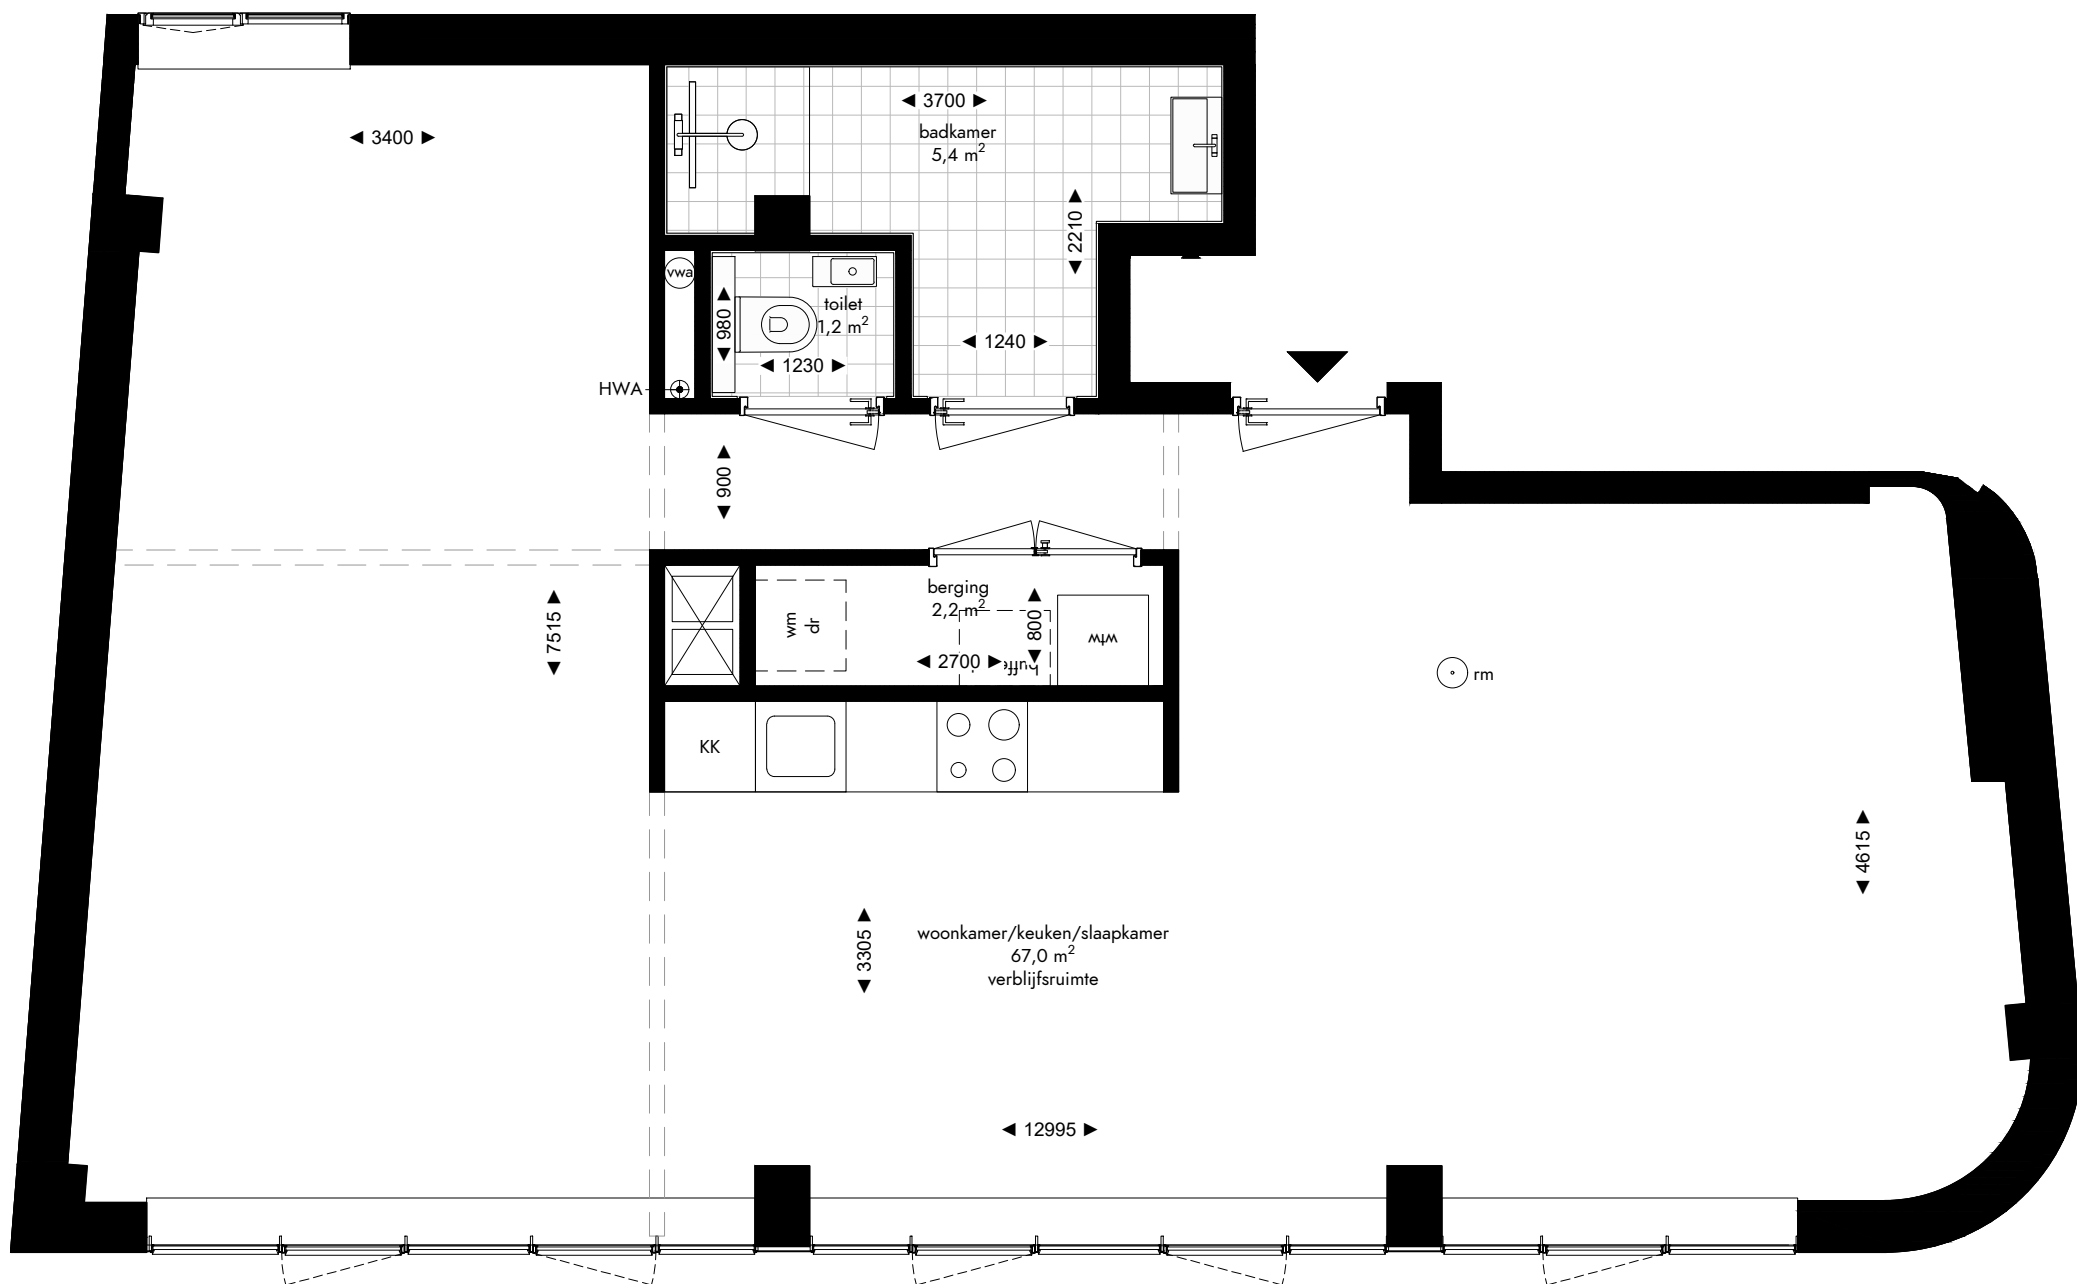

-  enkelpolige schakelaar
-  serie schakelaar
-  wisselschakelaar
-  enkele wandcontactdoos
-  dubbele wandcontactdoos
-  loze leiding
-  aansluiting wasmachine
-  aansluiting droger
-  aansluiting koelkast
-  aansluiting afzuigkap
-  lichtpunt plafond
-  lichtpunt muur
-  lichtpunt buiten
-  beldrukker
-  rookmelder
-  mechanische ventilatie
-  deurvideo monitor
-  vloerverwarming verdeler

BEGANE GROND

Appartement M0.01 (77,7 m²)
 's-Gravendijkwal 108
 Rotterdam

De op deze tekening aangegeven maten zijn millimeters en benaderen de werkelijkheid, maar er kunnen geen rechten aan worden verleend. De maatvoering en plaatsbepaling van alle installatievoorzieningen op deze tekening is indicatief, er kunnen geen rechten aan worden ontleend.

Fase: contract
 Datum: 08-04-2022
 Formaat: A3
 Schaal: 1:50