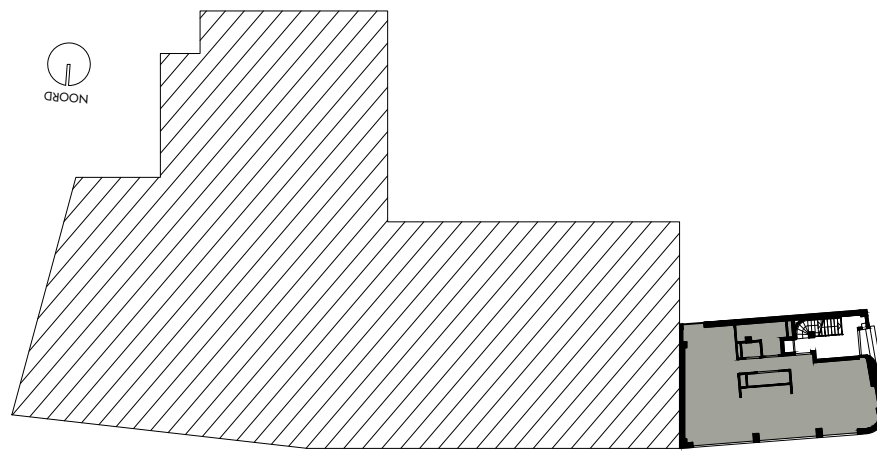

BEGANE GROND

Appartement M0.01 (77,7 m²)
 's-Gravendijkwal 108
 Rotterdam

De op deze tekening aangegeven maten zijn millimeters en benaderen de werkelijkheid, maar er kunnen geen rechten aan worden verleend. De maatvoering en plaatsbepaling van alle installatievoorzieningen op deze tekening is indicatief, er kunnen geen rechten aan worden ontleend.