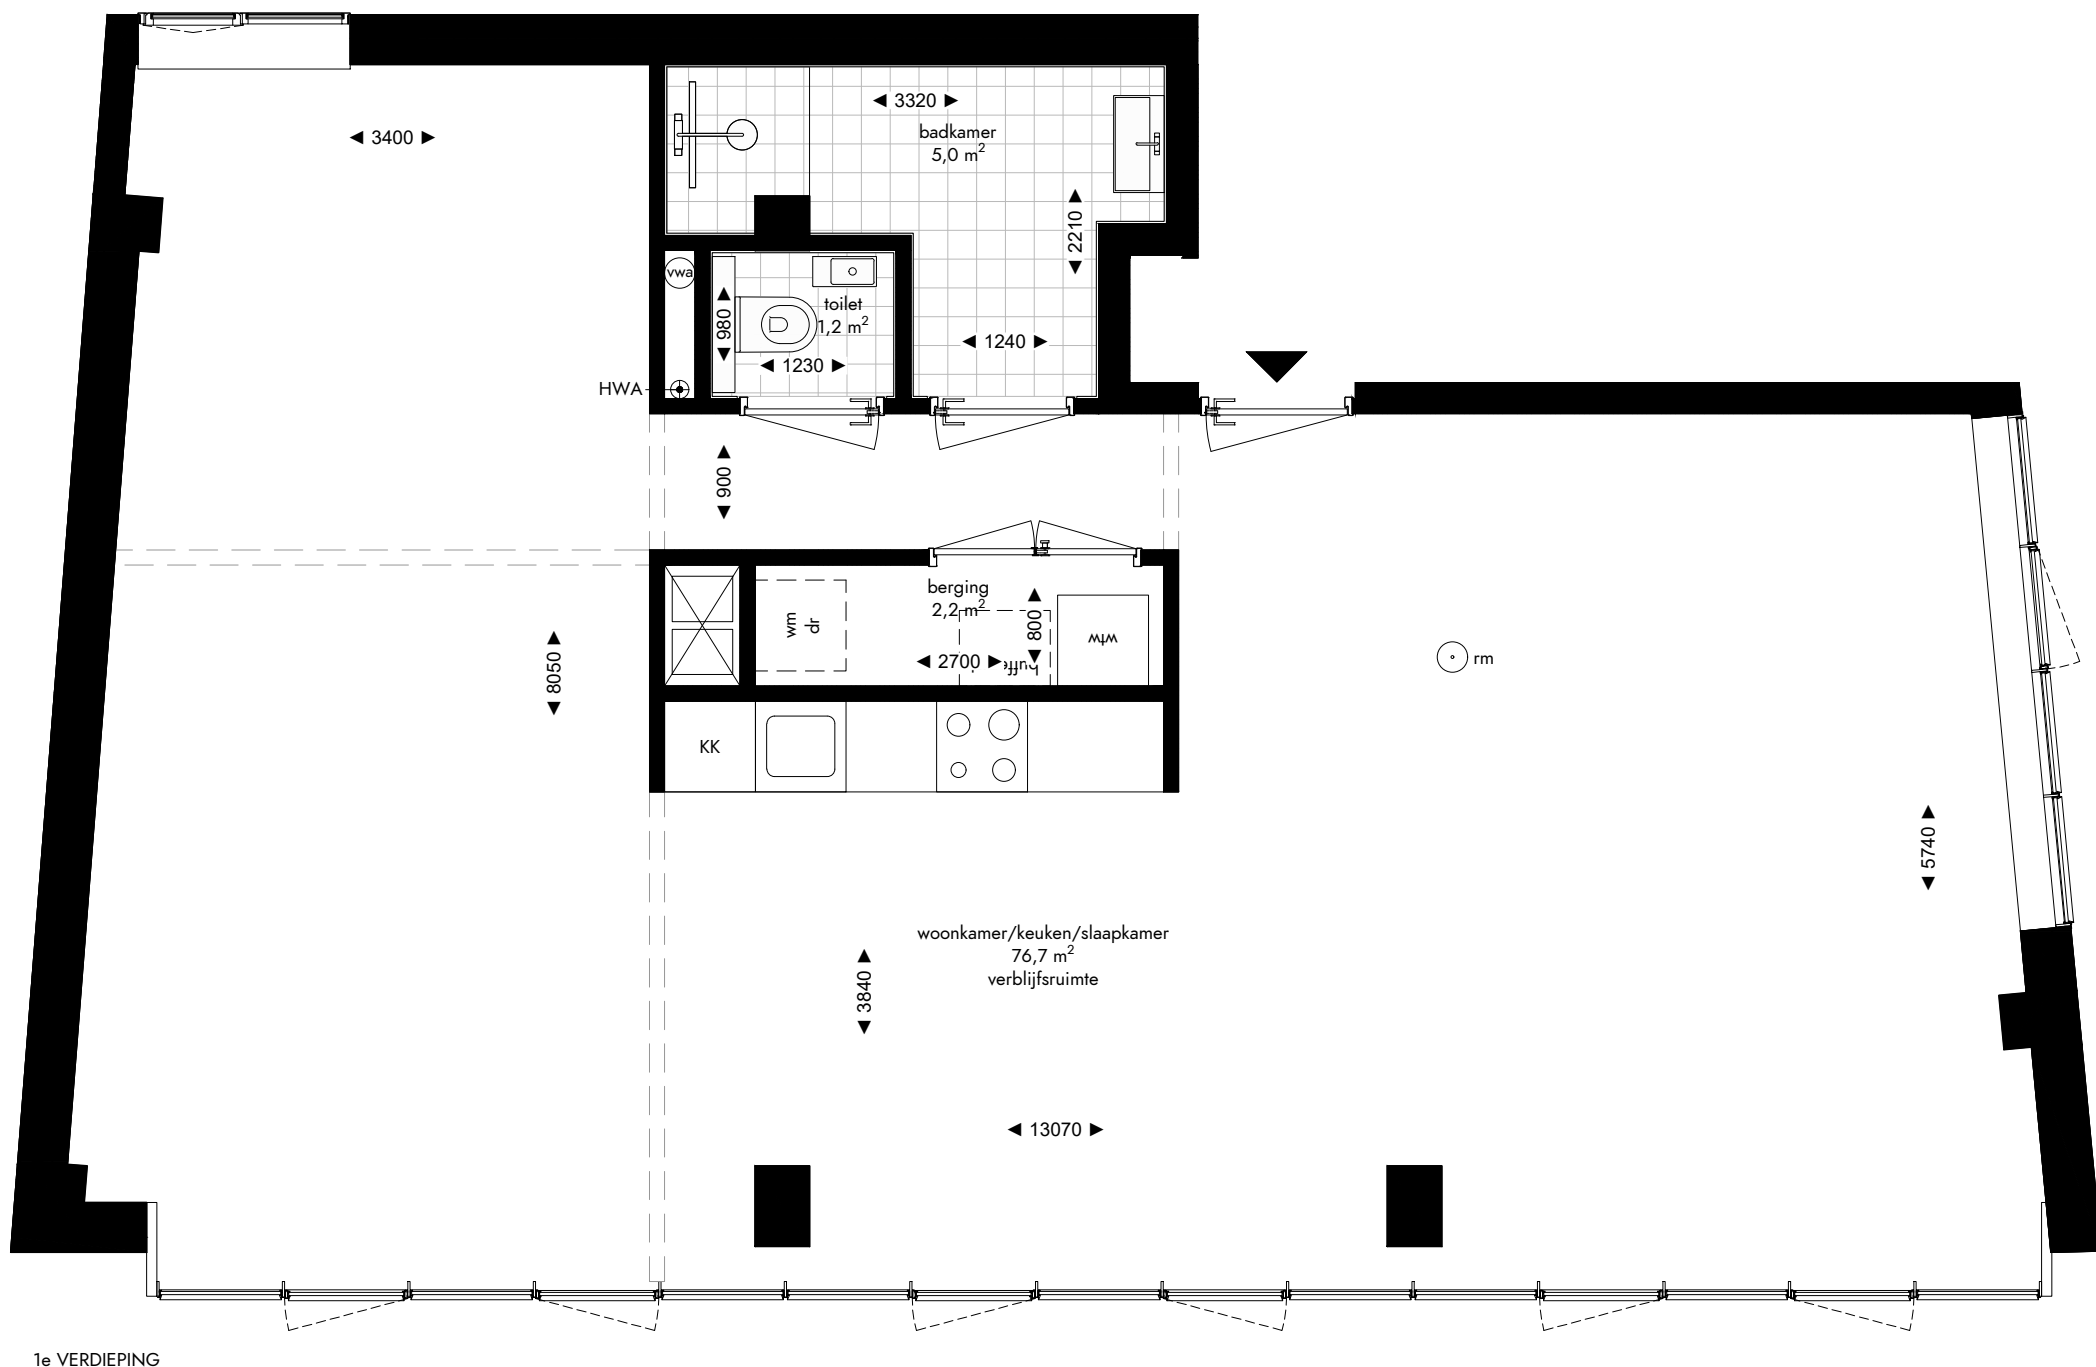

-  enkelpolige schakelaar
-  serie schakelaar
-  wisselschakelaar
-  enkele wandcontactdoos
-  dubbele wandcontactdoos
-  loze leiding
-  aansluiting wasmachine
-  aansluiting droger
-  aansluiting koelkast
-  aansluiting afzuigkap
-  lichtpunt plafond
-  lichtpunt muur
-  lichtpunt buiten
-  bedrukker
-  rookmelder
-  mechanische ventilatie
-  deurvideo monitor
-  vloerverwarming verdeler

1e VERDIEPING

Appartement M1.01 (86,9 m²)
 's-Gravendijkwal 108
 Rotterdam

De op deze tekening aangegeven maten zijn millimeters en benaderen de werkelijkheid, maar er kunnen geen rechten aan worden verleend. De maatvoering en plaatsbepaling van alle installatievoorzieningen op deze tekening is indicatief, er kunnen geen rechten aan worden ontleend.

Fase: contract
 Datum: 08-04-2022
 Formaat: A3
 Schaal: 1:50