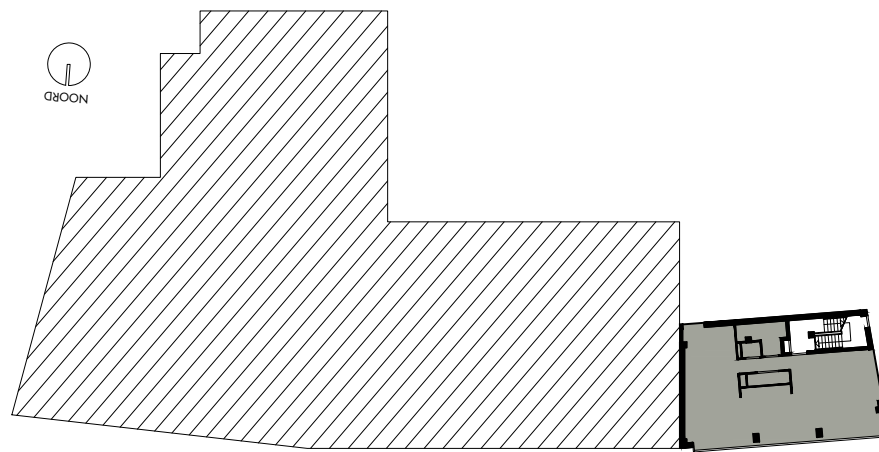

1e VERDIEPING

Appartement M1.01 (86,9 m²)
 's-Gravendijkwal 108
 Rotterdam

De op deze tekening aangegeven maten zijn millimeters en benaderen de werkelijkheid, maar er kunnen geen rechten aan worden verleend. De maatvoering en plaatsbepaling van alle installatievoorzieningen op deze tekening is indicatief, er kunnen geen rechten aan worden ontleend.